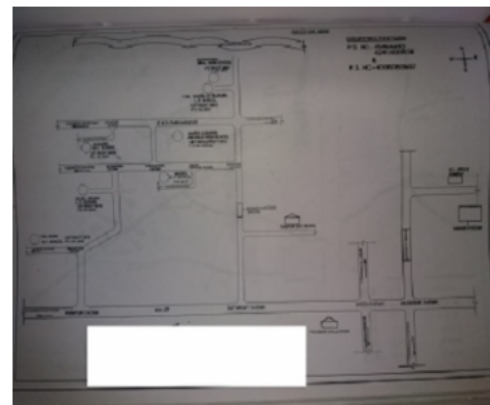

নিৰ্বাচক পঞ্জীয়ন বিষয়াৰ স্বাক্ষৰ

Nazri Naksha

Google Map View

Polling Station Building Front View

ভোটগ্ৰহন কেন্দ্ৰৰ সন্মুখৰ দৃশ্য

Cad View

Key MAP View

1 নাম : নিৰ্মালী দাস মাতৃৰ নাম: কল্পনা দাস ঘৰ নং : 06 বয়স : 25 লিঙ্গ : মহিলা	FSS1893734 ফটো উপলব্ধ	2 নাম : পম্পী দাস পিতাৰ নাম: তিলক দাস ঘৰ নং : 10 বয়স : 21 লিঙ্গ : মহিলা	FSS1877752 ফটো উপলব্ধ	3 নাম : প্ৰণালী দাস পিতাৰ নাম: ভূপেন দাস ঘৰ নং : 20 বয়স : 30 লিঙ্গ : মহিলা	FSS0038539 ফটো উপলব্ধ
4 নাম : তৰালী দাস স্বামীৰ নাম: তপন দাস ঘৰ নং : 06 বয়স : 34 লিঙ্গ : মহিলা	FSS4034575 ফটো উপলব্ধ	5 নাম : ভবেন দাস পিতাৰ নাম: ভাৰত দাস ঘৰ নং : 09 বয়স : 59 লিঙ্গ : পুৰুষ	FSS4039172 ফটো উপলব্ধ	6 নাম : অনিমা মজুমদাৰ স্বামীৰ নাম: পূৰ্ণ মজুমদাৰ ঘৰ নং : 09 বয়স : 58 লিঙ্গ : মহিলা	FSS4039194 ফটো উপলব্ধ
7 নাম : সাৰদা দাস স্বামীৰ নাম: ভবেন দাস ঘৰ নং : 09 বয়স : 56 লিঙ্গ : মহিলা	FSS4039183 ফটো উপলব্ধ	8 নাম : গগন মজুমদাৰ পিতাৰ নাম: অনিমা মজুমদাৰ ঘৰ নং : 09 বয়স : 38 লিঙ্গ : পুৰুষ	FSS1862255 ফটো উপলব্ধ	9 নাম : ভবেশ দাস পিতাৰ নাম: ভবেন দাস ঘৰ নং : 09 বয়স : 36 লিঙ্গ : পুৰুষ	FSS0136846 ফটো উপলব্ধ
10 নাম : প্ৰণিতা দাস স্বামীৰ নাম: ভবেশ দাস ঘৰ নং : 09 বয়স : 33 লিঙ্গ : মহিলা	FSS0136887 ফটো উপলব্ধ	11 নাম : জুন দাস মালি পিতাৰ নাম: কিশোৰ কুমেৰ মালী ঘৰ নং : 09 বয়স : 29 লিঙ্গ : মহিলা	FSS0233296 ফটো উপলব্ধ	12 নাম : বুপালী দাস স্বামীৰ নাম: কুশল দাস ঘৰ নং : 89 বয়স : 33 লিঙ্গ : মহিলা	FSS0457945 ফটো উপলব্ধ
13 নাম : কৌশিক বৰুৱা পিতাৰ নাম: জিতুমাণি বৰুৱা ঘৰ নং : 85 বয়স : 24 লিঙ্গ : পুৰুষ	FSS0278788 ফটো উপলব্ধ	S 14 নাম : কৃষ্ণা কলিতা পিতাৰ নাম: শৰত কলিতা ঘৰ নং : 85 বয়স : 42 লিঙ্গ : পুৰুষ	FSS4035227 ফটো উপলব্ধ	S 15 নাম : বলোৰাম কলিতা পিতাৰ নাম: শৰত কলিতা ঘৰ নং : 85 বয়স : 40 লিঙ্গ : পুৰুষ	FSS4035238 ফটো উপলব্ধ
S 16 নাম : অনিমা দাস স্বামীৰ নাম: কৃষ্ণা কলিতা ঘৰ নং : 62 বয়স : 38 লিঙ্গ : মহিলা	FSS0321059 ফটো উপলব্ধ	17 নাম : বলেন মজুমদাৰ পিতাৰ নাম: অনিমা মজুমদাৰ ঘৰ নং : 91 বয়স : 37 লিঙ্গ : মহিলা	FSS4034586 ফটো উপলব্ধ	18 নাম : জমী মজুমদাৰ স্বামীৰ নাম: গগিন মজুমদাৰ ঘৰ নং : 91 বয়স : 33 লিঙ্গ : মহিলা	FSS0433516 ফটো উপলব্ধ
19 নাম : দলমী মজুমদাৰ স্বামীৰ নাম: বলেন মজুমদাৰ ঘৰ নং : 91 বয়স : 31 লিঙ্গ : মহিলা	FSS0120279 ফটো উপলব্ধ	20 নাম : জোনালী দাস স্বামীৰ নাম: পুলীন দাস ঘৰ নং : 123 বয়স : 36 লিঙ্গ : মহিলা	FSS0305615 ফটো উপলব্ধ	S 21 নাম : দিপালী দাস স্বামীৰ নাম: জিতু দাস ঘৰ নং : 131 বয়স : 38 লিঙ্গ : মহিলা	FSS0308262 ফটো উপলব্ধ
22 নাম : বিভাবানী বৰুৱা স্বামীৰ নাম: পংকজ দাস ঘৰ নং : 132 বয়স : 31 লিঙ্গ : মহিলা	FSS0008420 ফটো উপলব্ধ	23 নাম : দেবেন চন্দ্ৰ দাস পিতাৰ নাম: ৰমেশ দাস ঘৰ নং : 188 বয়স : 62 লিঙ্গ : পুৰুষ	FSS4034597 ফটো উপলব্ধ	24 নাম : চাৰ দাস স্বামীৰ নাম: দেবেন চন্দ্ৰ দাস ঘৰ নং : 188 বয়স : 53 লিঙ্গ : মহিলা	FSS4034600 ফটো উপলব্ধ
25 নাম : মনোজ কুমাৰ দাস পিতাৰ নাম: দেবেন চন্দ্ৰ দাস ঘৰ নং : 188 বয়স : 34 লিঙ্গ : পুৰুষ	FSS0008418 ফটো উপলব্ধ	26 নাম : মিতালী দাস পিতাৰ নাম: দেবেন দাস ঘৰ নং : 188 বয়স : 29 লিঙ্গ : মহিলা	FSS0282194 ফটো উপলব্ধ	27 নাম : নিকুমনী দাস পিতাৰ নাম: দেবেন দাস ঘৰ নং : 188 বয়স : 27 লিঙ্গ : পুৰুষ	FSS0278689 ফটো উপলব্ধ
28 নাম : ধৰিতী দাস স্বামীৰ নাম: বিতন দাস ঘৰ নং : 154 বয়স : 32 লিঙ্গ : মহিলা	FSS0102079 ফটো উপলব্ধ	29 নাম : অঞ্জলি দাস পিতাৰ নাম: ধনেশ্বৰ দাস ঘৰ নং : 167 বয়স : 32 লিঙ্গ : মহিলা	FSS0433201 ফটো উপলব্ধ	30 নাম : অখিল দাস পিতাৰ নাম: ধনেশ্বৰ দাস ঘৰ নং : 167 বয়স : 29 লিঙ্গ : পুৰুষ	FSS0422998 ফটো উপলব্ধ