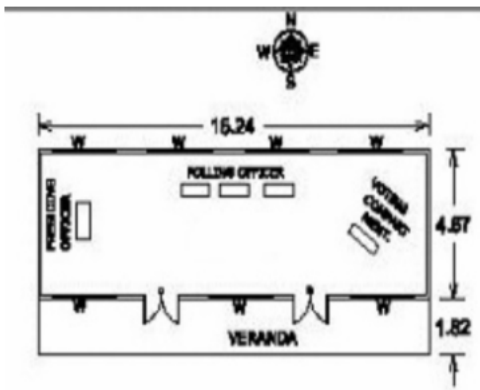

নিৰ্বাচক পঞ্জীয়ন বিষয়াৰ স্বাক্ষৰ

Nazri Naksha

Google Map View

Polling Station Building Front View

ভোটগ্ৰহন কেন্দ্ৰৰ সন্মুখৰ দৃশ্য

Cad View

Key MAP View

1 নাম : নিৰ্মালী দাস মাতৃৰ নাম: কল্পনা দাস ঘৰ নং : 06 বয়স : 25 লিঙ্গ : মহিলা	FSS1893734 ফটো উপলব্ধ	2 নাম : পম্পী দাস পিতাৰ নাম: তিলক দাস ঘৰ নং : 10 বয়স : 21 লিঙ্গ : মহিলা	FSS1877752 ফটো উপলব্ধ	3 নাম : প্ৰণালী দাস পিতাৰ নাম: ভূপেন দাস ঘৰ নং : 20 বয়স : 30 লিঙ্গ : মহিলা	FSS0038539 ফটো উপলব্ধ
4 নাম : তৰালী দাস স্বামীৰ নাম: তপন দাস ঘৰ নং : 06 বয়স : 34 লিঙ্গ : মহিলা	FSS4034575 ফটো উপলব্ধ	5 নাম : ভবেন দাস পিতাৰ নাম: ভাৰত দাস ঘৰ নং : 09 বয়স : 59 লিঙ্গ : পুৰুষ	FSS4039172 ফটো উপলব্ধ	6 নাম : অনিমা মজুমদাৰ স্বামীৰ নাম: পূৰ্ণ মজুমদাৰ ঘৰ নং : 09 বয়স : 58 লিঙ্গ : মহিলা	FSS4039194 ফটো উপলব্ধ
7 নাম : সাৰদা দাস স্বামীৰ নাম: ভবেন দাস ঘৰ নং : 09 বয়স : 56 লিঙ্গ : মহিলা	FSS4039183 ফটো উপলব্ধ	8 নাম : গগন মজুমদাৰ পিতাৰ নাম: অনিমা মজুমদাৰ ঘৰ নং : 09 বয়স : 38 লিঙ্গ : পুৰুষ	FSS1862255 ফটো উপলব্ধ	9 নাম : ভবেশ দাস পিতাৰ নাম: ভবেন দাস ঘৰ নং : 09 বয়স : 36 লিঙ্গ : পুৰুষ	FSS0136846 ফটো উপলব্ধ
10 নাম : প্ৰণিতা দাস স্বামীৰ নাম: ভবেশ দাস ঘৰ নং : 09 বয়স : 33 লিঙ্গ : মহিলা	FSS0136887 ফটো উপলব্ধ	11 নাম : জুন দাস মালি পিতাৰ নাম: কিশোৰ কুমেৰ মালী ঘৰ নং : 09 বয়স : 29 লিঙ্গ : মহিলা	FSS0233296 ফটো উপলব্ধ	12 নাম : বুপালী দাস স্বামীৰ নাম: কুশল দাস ঘৰ নং : 89 বয়স : 33 লিঙ্গ : মহিলা	FSS0457945 ফটো উপলব্ধ
13 নাম : কৌশিক বৰুৱা পিতাৰ নাম: জিতুমাণি বৰুৱা ঘৰ নং : 85 বয়স : 24 লিঙ্গ : পুৰুষ	FSS0278788 ফটো উপলব্ধ	S 14 নাম : কৃষ্ণা কলিতা পিতাৰ নাম: শৰত কলিতা ঘৰ নং : 85 বয়স : 42 লিঙ্গ : পুৰুষ	FSS4035227 ফটো উপলব্ধ	S 15 নাম : বলোৰাম কলিতা পিতাৰ নাম: শৰত কলিতা ঘৰ নং : 85 বয়স : 40 লিঙ্গ : পুৰুষ	FSS4035238 ফটো উপলব্ধ
S 16 নাম : অনিমা দাস স্বামীৰ নাম: কৃষ্ণা কলিতা ঘৰ নং : 62 বয়স : 38 লিঙ্গ : মহিলা	FSS0321059 ফটো উপলব্ধ	17 নাম : বলেন মজুমদাৰ পিতাৰ নাম: অনিমা মজুমদাৰ ঘৰ নং : 91 বয়স : 37 লিঙ্গ : মহিলা	FSS4034586 ফটো উপলব্ধ	18 নাম : জমী মজুমদাৰ স্বামীৰ নাম: গগিন মজুমদাৰ ঘৰ নং : 91 বয়স : 33 লিঙ্গ : মহিলা	FSS0433516 ফটো উপলব্ধ
19 নাম : দলমী মজুমদাৰ স্বামীৰ নাম: বলেন মজুমদাৰ ঘৰ নং : 91 বয়স : 31 লিঙ্গ : মহিলা	FSS0120279 ফটো উপলব্ধ	20 নাম : জোনালী দাস স্বামীৰ নাম: পুলীন দাস ঘৰ নং : 123 বয়স : 36 লিঙ্গ : মহিলা	FSS0305615 ফটো উপলব্ধ	S 21 নাম : দিপালী দাস স্বামীৰ নাম: জিতু দাস ঘৰ নং : 131 বয়স : 38 লিঙ্গ : মহিলা	FSS0308262 ফটো উপলব্ধ
22 নাম : বিভাবানী বৰুৱা স্বামীৰ নাম: পংকজ দাস ঘৰ নং : 132 বয়স : 31 লিঙ্গ : মহিলা	FSS0008420 ফটো উপলব্ধ	23 নাম : দেবেন চন্দ্ৰ দাস পিতাৰ নাম: ৰমেশ দাস ঘৰ নং : 188 বয়স : 62 লিঙ্গ : পুৰুষ	FSS4034597 ফটো উপলব্ধ	24 নাম : চাৰ দাস স্বামীৰ নাম: দেবেন চন্দ্ৰ দাস ঘৰ নং : 188 বয়স : 53 লিঙ্গ : মহিলা	FSS4034600 ফটো উপলব্ধ
25 নাম : মনোজ কুমাৰ দাস পিতাৰ নাম: দেবেন চন্দ্ৰ দাস ঘৰ নং : 188 বয়স : 34 লিঙ্গ : পুৰুষ	FSS0008418 ফটো উপলব্ধ	26 নাম : মিতালী দাস পিতাৰ নাম: দেবেন দাস ঘৰ নং : 188 বয়স : 29 লিঙ্গ : মহিলা	FSS0282194 ফটো উপলব্ধ	27 নাম : নিকুমনী দাস পিতাৰ নাম: দেবেন দাস ঘৰ নং : 188 বয়স : 27 লিঙ্গ : পুৰুষ	FSS0278689 ফটো উপলব্ধ
28 নাম : ধৰিতী দাস স্বামীৰ নাম: বিতন দাস ঘৰ নং : 154 বয়স : 32 লিঙ্গ : মহিলা	FSS0102079 ফটো উপলব্ধ	29 নাম : অঞ্জলি দাস পিতাৰ নাম: ধনেশ্বৰ দাস ঘৰ নং : 167 বয়স : 32 লিঙ্গ : মহিলা	FSS0433201 ফটো উপলব্ধ	30 নাম : অখিল দাস পিতাৰ নাম: ধনেশ্বৰ দাস ঘৰ নং : 167 বয়স : 29 লিঙ্গ : পুৰুষ	FSS0422998 ফটো উপলব্ধ