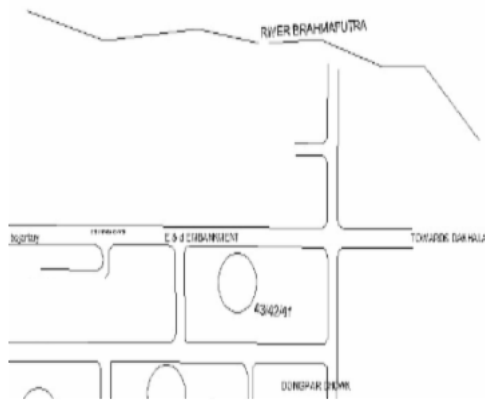

Nazri Naksha