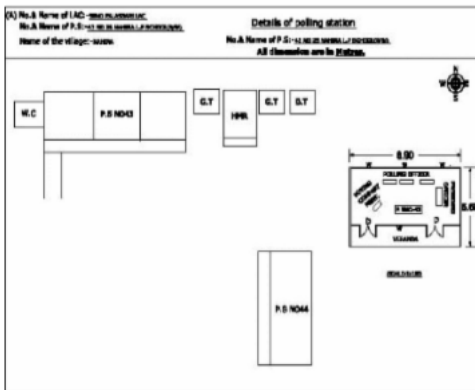

নিৰ্বাচক পঞ্জীয়ন বিষয়াৰ স্বাক্ষৰ

Nazri Naksha

Google Map View

Polling Station Building Front View

ভোটগ্ৰহন কেন্দ্ৰৰ সন্মুখৰ দৃশ্য

Cad View

Key MAP View

| | | | | | |
|--|--------------------------|---|--------------------------|---|--------------------------|
| 1 নাম : নূৰ ইছলাম মাতৃৰ নাম: জামেলা খাতুন ঘৰ নং : 4 বয়স : 27 লিঙ্গ : পুৰুষ | FSS0334524 ফটো উপলব্ধ | S 2 নাম : কল্পনা দাস স্বামীৰ নাম: দ্বিপদ দাস ঘৰ নং : 68 বয়স : 35 লিঙ্গ : মহিলা | FSS0430314 ফটো উপলব্ধ | 3 নাম : বিনোদ দাস পিতাৰ নাম: দুৰ্গেশ্বৰ দাস ঘৰ নং : 83 বয়স : 24 লিঙ্গ : পুৰুষ | MPU0055319 ফটো উপলব্ধ |
| 4 নাম : অনামিকা দাস কুমাৰী স্বামীৰ নাম: নৃপেন কুমাৰ ঘৰ নং : 87 বয়স : 23 লিঙ্গ : মহিলা | MPU0084475 ফটো উপলব্ধ | 5 নাম : ডিম্বশ্বৰ কুমাৰ পিতাৰ নাম: সুৰেণ কুমাৰ ঘৰ নং : 110 বয়স : 36 লিঙ্গ : পুৰুষ | FSS0197988 ফটো উপলব্ধ | 6 নাম : সংগীতা দাস পিতাৰ নাম: দেবেন দাস ঘৰ নং : 116 বয়স : 28 লিঙ্গ : মহিলা | FSS0446468 ফটো উপলব্ধ |
| 7 নাম : গনেশ দাস পিতাৰ নাম: দানেশ দাস ঘৰ নং : 119 বয়স : 34 লিঙ্গ : পুৰুষ | FSS0383372 ফটো উপলব্ধ | 8 নাম : বঙ্গু কুমাৰী পিতাৰ নাম: ভুবন কুমাৰ ঘৰ নং : 128 বয়স : 32 লিঙ্গ : মহিলা | FSS0002055 ফটো উপলব্ধ | 9 নাম : অজীত শৰ্মা পিতাৰ নাম: ৰামেশ্বৰ শৰ্মা ঘৰ নং : 158 বয়স : 24 লিঙ্গ : পুৰুষ | FSS0300624 ফটো উপলব্ধ |
| 10 নাম : বিজুলী দাস পিতাৰ নাম: ভবেন ঘৰ নং : 201 বয়স : 24 লিঙ্গ : মহিলা | MPU0065391 ফটো উপলব্ধ | 11 নাম : সমৰ জ্যোতি কলিতা পিতাৰ নাম: কমলা কলিতা ঘৰ নং : 206 বয়স : 20 লিঙ্গ : পুৰুষ | MPU0012591 ফটো উপলব্ধ | 12 নাম : নিকমনি বসুমতাৰী স্বামীৰ নাম: ৰাজেন বসুমতাৰী ঘৰ নং : 257 বয়স : 25 লিঙ্গ : মহিলা | MPU0014712 ফটো উপলব্ধ |
| 13 নাম : ৰুমি কুমাৰী পিতাৰ নাম: দানেশ কুমাৰ ঘৰ নং : 288 বয়স : 26 লিঙ্গ : মহিলা | FSS0474973 ফটো উপলব্ধ | 14 নাম : বিজয় কুমাৰ পিতাৰ নাম: তাৰিণী কুমাৰ ঘৰ নং : 295 বয়স : 24 লিঙ্গ : পুৰুষ | FSS0475053 ফটো উপলব্ধ | 15 নাম : ছব্বৰউদ্দিন পিতাৰ নাম: তছেৰ আলী ঘৰ নং : 296 বয়স : 23 লিঙ্গ : পুৰুষ | FSS0313478 ফটো উপলব্ধ |
| 16 নাম : যুগন্ত দাস পিতাৰ নাম: প্ৰদীপ দাস ঘৰ নং : 317 বয়স : 20 লিঙ্গ : পুৰুষ | MPU0013920 ফটো উপলব্ধ | 17 নাম : জোন দাস পিতাৰ নাম: অনিল দাস ঘৰ নং : 328 বয়স : 22 লিঙ্গ : পুৰুষ | FSS0308916 ফটো উপলব্ধ | 18 নাম : নিৰ্মালি কলিতা স্বামীৰ নাম: কনক কলিতা ঘৰ নং : 322 বয়স : 33 লিঙ্গ : মহিলা | FSS0327619 ফটো উপলব্ধ |
| 19 নাম : চফিকুল ইছলাম পিতাৰ নাম: খাদেম আলী ঘৰ নং : 442 বয়স : 34 লিঙ্গ : পুৰুষ | FSS0330605 ফটো উপলব্ধ | 20 নাম : চামিৰন নেছা স্বামীৰ নাম: চফিকুল ইছলাম ঘৰ নং : 442 বয়স : 30 লিঙ্গ : মহিলা | FSS0330647 ফটো উপলব্ধ | 21 নাম : গীতাঞ্জলী গোস্বামী স্বামীৰ নাম: অখিল গোস্বামী ঘৰ নং : 885 বয়স : 24 লিঙ্গ : মহিলা | FSS0328583 ফটো উপলব্ধ |
| 22 নাম : জবা দাস পিতাৰ নাম: কমলেশ্বৰ দাস ঘৰ নং : 502 বয়স : 28 লিঙ্গ : মহিলা | FSS0300483 ফটো উপলব্ধ | 23 নাম : মঞ্জু দাস পিতাৰ নাম: কমলেশ্বৰ দাস ঘৰ নং : 502 বয়স : 25 লিঙ্গ : মহিলা | FSS0290361 ফটো উপলব্ধ | 24 নাম : মৌচুমী দেবী স্বামীৰ নাম: কল্প দত্ত গোস্বামী ঘৰ নং : 511 বয়স : 33 লিঙ্গ : মহিলা | FSS0426858 ফটো উপলব্ধ |
| 25 নাম : ৰাজিব দাস পিতাৰ নাম: গমলু দাস ঘৰ নং : 518 বয়স : 24 লিঙ্গ : পুৰুষ | FSS1889799 ফটো উপলব্ধ | 26 নাম : পুটল দাস পিতাৰ নাম: গমলু দাস ঘৰ নং : 518 বয়স : 21 লিঙ্গ : মহিলা | FSS1889781 ফটো উপলব্ধ | 27 নাম : ভূপালী গোস্বামী গোস্বামী পিতাৰ নাম: লোহিত গোস্বামী ঘৰ নং : 585 বয়স : 23 লিঙ্গ : মহিলা | FSS0308221 ফটো উপলব্ধ |
| 28 নাম : হৃদয় ৰাজবংশী পিতাৰ নাম: গোবিন্দ ৰাজবংশী ঘৰ নং : 560 বয়স : 23 লিঙ্গ : পুৰুষ | FSS0294306 ফটো উপলব্ধ | 29 নাম : দময়ন্তী কুমাৰী স্বামীৰ নাম: পঙ্কজ কুমাৰ ঘৰ নং : 656 বয়স : 32 লিঙ্গ : মহিলা | FSS0308775 ফটো উপলব্ধ | 30 নাম : ৰাতুল কুমাৰ পিতাৰ নাম: তাৰিণী কুমাৰ ঘৰ নং : 668 বয়স : 32 লিঙ্গ : পুৰুষ | FSS0318386 ফটো উপলব্ধ |