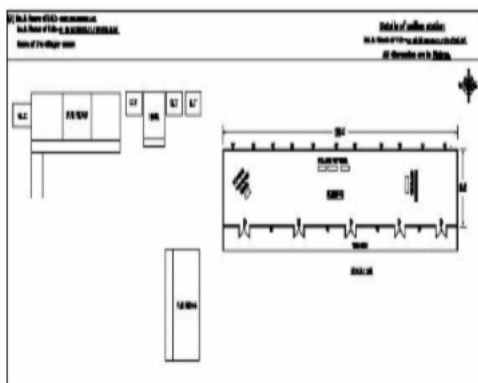

নিৰ্বাচক পঞ্জীয়ন বিষয়াৰ স্বাক্ষৰ

Nazri Naksha

Google Map View

Polling Station Building Front View

ভোটগ্ৰহন কেন্দ্ৰৰ সন্মুখৰ দৃশ্য

Cad View

Key MAP View

1 নাম : প্ৰণিতা নেওগ স্বামীৰ নাম: নিমল নেওগ ঘৰ নং : 00 বয়স : 44 লিঙ্গ : মহিলা	FSS0127076 ফটো উপলব্ধ	2 নাম : দিপিকা ঠাকুৰীয়া স্বামীৰ নাম: দিগন্ত ঠাকুৰীয়া ঘৰ নং : 3 বয়স : 42 লিঙ্গ : মহিলা	MPU0132738 ফটো উপলব্ধ	3 নাম : তনশ্ৰী ঠাকুৰীয়া পিতাৰ নাম: দিগন্ত ঠাকুৰীয়া ঘৰ নং : 3 বয়স : 19 লিঙ্গ : মহিলা	MPU0132126 ফটো উপলব্ধ
S 4 নাম : বিজলী দাস মাতৃৰ নাম: বেণুবালা দাস ঘৰ নং : 24 বয়স : 41 লিঙ্গ : মহিলা	MPU0029751 ফটো উপলব্ধ	5 নাম : জমি ৰাজবংশী দাস স্বামীৰ নাম: কমল কৃষ্ণ দাস ঘৰ নং : 48 বয়স : 46 লিঙ্গ : মহিলা	MPU0091801 ফটো উপলব্ধ	6 নাম : মিন্টু কলিতা মাতৃৰ নাম: টুটুমানি কলিতা ঘৰ নং : 105 বয়স : 24 লিঙ্গ : পুৰুষ	FSS0506451 ফটো উপলব্ধ
7 নাম : কবিন্দ্র দাস পিতাৰ নাম: নবিন দাস ঘৰ নং : 149 বয়স : 23 লিঙ্গ : পুৰুষ	FSS0307926 ফটো উপলব্ধ	8 নাম : কিশোৰ দাস পিতাৰ নাম: কেশৱৰ দাস ঘৰ নং : 258 বয়স : 31 লিঙ্গ : পুৰুষ	FSS0475251 ফটো উপলব্ধ	9 নাম : হিৰামণি দাস স্বামীৰ নাম: কেশোৰ দাস ঘৰ নং : 258 বয়স : 26 লিঙ্গ : মহিলা	FSS0475301 ফটো উপলব্ধ
S 10 নাম : বৰ্ণালী গোস্বামী স্বামীৰ নাম: ধনমানি গোস্বামী ঘৰ নং : 342 বয়স : 32 লিঙ্গ : মহিলা	FSS1841152 ফটো উপলব্ধ	11 নাম : দীপক দাস মাতৃৰ নাম: কল্পনা দাস ঘৰ নং : 603 বয়স : 29 লিঙ্গ : পুৰুষ	FSS0441881 ফটো উপলব্ধ	12 নাম : আকাশ কলিতা পিতাৰ নাম: উমেশ কলিতা ঘৰ নং : 618 বয়স : 25 লিঙ্গ : পুৰুষ	FSS0436733 ফটো উপলব্ধ
13 নাম : জয়শ্ৰী কলিতা স্বামীৰ নাম: ৰবিন চন্দ্ৰ দাস ঘৰ নং : 657 বয়স : 28 লিঙ্গ : মহিলা	FSS0013888 ফটো উপলব্ধ	14 নাম : পল্লৱ কলিতা কলিতা পিতাৰ নাম: খানিল কলিতা ঘৰ নং : 686 বয়স : 21 লিঙ্গ : পুৰুষ	MPU0036491 ফটো উপলব্ধ	15 নাম : প্ৰমিলা ঠাকুৰিয়া স্বামীৰ নাম: জোন ঠাকুৰিয়া ঘৰ নং : 699 বয়স : 28 লিঙ্গ : মহিলা	FSS0520007 ফটো উপলব্ধ
16 নাম : বিকাশ দাস পিতাৰ নাম: সুভাস দাস ঘৰ নং : 900 বয়স : 26 লিঙ্গ : পুৰুষ	FSS0480061 ফটো উপলব্ধ	17 নাম : সৃষ্টি কলিতা পিতাৰ নাম: বলেন কলিতা ঘৰ নং : 724 বয়স : 21 লিঙ্গ : মহিলা	MPU0128272 ফটো উপলব্ধ	18 নাম : টিংকু কলিতা পিতাৰ নাম: উমেশ কলিতা ঘৰ নং : 756 বয়স : 22 লিঙ্গ : পুৰুষ	MPU0110866 ফটো উপলব্ধ
19 নাম : নিকিতা দাস পিতাৰ নাম: গণেশ দাস ঘৰ নং : 999 বয়স : 25 লিঙ্গ : মহিলা	FSS0449306 ফটো উপলব্ধ	20 নাম : দিপালী দাস স্বামীৰ নাম: তপন দাস ঘৰ নং : 781 বয়স : 30 লিঙ্গ : মহিলা	MPU0096529 ফটো উপলব্ধ	21 নাম : ৰীতা দাস পিতাৰ নাম: প্ৰফুল্ল দাস ঘৰ নং : 787 বয়স : 32 লিঙ্গ : মহিলা	FSS0490243 ফটো উপলব্ধ
22 নাম : পম্পী দাস পিতাৰ নাম: ধন দাস ঘৰ নং : 791 বয়স : 25 লিঙ্গ : মহিলা	FSS0408369 ফটো উপলব্ধ	23 নাম : দুৰ্লভা দেৱী দাস স্বামীৰ নাম: হিতেশ দাস ঘৰ নং : 852 বয়স : 33 লিঙ্গ : মহিলা	FSS0432047 ফটো উপলব্ধ	24 নাম : নৱনীতা ঠাকুৰীয়া স্বামীৰ নাম: প্ৰনৱ ঠাকুৰীয়া ঘৰ নং : 882 বয়স : 31 লিঙ্গ : মহিলা	FSS0388009 ফটো উপলব্ধ
25 নাম : হেমন্ত ডেকা পিতাৰ নাম: মিনাৰাম ডেকা ঘৰ নং : 1012 বয়স : 50 লিঙ্গ : পুৰুষ	FSS4342272 ফটো উপলব্ধ	26 নাম : নয়নমনি ডেকা পিতাৰ নাম: হেমন্ত ডেকা ঘৰ নং : 1012 বয়স : 30 লিঙ্গ : পুৰুষ	FSS0002337 ফটো উপলব্ধ	27 নাম : গৌতম দাস পিতাৰ নাম: উপেন দাস ঘৰ নং : 1012 বয়স : 26 লিঙ্গ : পুৰুষ	FSS0191072 ফটো উপলব্ধ
28 নাম : জোনমণি দাস পিতাৰ নাম: জীৱেশ্বৰ দাস ঘৰ নং : 1012 বয়স : 23 লিঙ্গ : পুৰুষ	MPU0030734 ফটো উপলব্ধ	29 নাম : ববিতা দাস পিতাৰ নাম: জীৱেশ্বৰ দাস ঘৰ নং : 1012 বয়স : 27 লিঙ্গ : মহিলা	FSS0434142 ফটো উপলব্ধ	30 নাম : উপেন দাস পিতাৰ নাম: মহেশ্বৰ দাস ঘৰ নং : 1012 বয়স : 61 লিঙ্গ : পুৰুষ	FSS0118083 ফটো উপলব্ধ