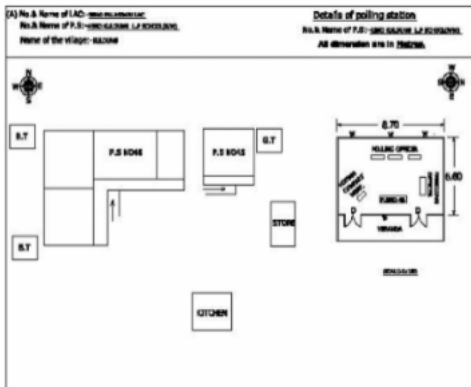

নিৰ্বাচক পঞ্জীয়ন বিষয়াৰ স্বাক্ষৰ

Nazri Naksha

Google Map View

Polling Station Building Front View

ভোটগ্ৰহন কেন্দ্ৰৰ সন্মুখৰ দৃশ্য

Cad View

Key MAP View

1 নাম : জহিস্মিতা চৌধুৰী পিতাৰ নাম: কলেশ্বৰ চৌধুৰী ঘৰ নং : 00 বয়স : 25 লিঙ্গ : মহিলা	FSS0305581 ফটো উপলব্ধ	2 নাম : নিকিতা কলিতা মাতৃৰ নাম: মদন কলিতা ঘৰ নং : 01 বয়স : 21 লিঙ্গ : মহিলা	MPU0030817 ফটো উপলব্ধ	S 3 নাম : দীপা দাস স্বামীৰ নাম: হিমাদ্ৰী দাস ঘৰ নং : 20 বয়স : 35 লিঙ্গ : মহিলা	FSS4436140 ফটো উপলব্ধ
4 নাম : শ্ৰীতিমা কলিতা পিতাৰ নাম: ঘনকান্ত কলিতা ঘৰ নং : 88 বয়স : 30 লিঙ্গ : মহিলা	FSS0475517 ফটো উপলব্ধ	5 নাম : দীপা দাস অন্যান্য: দীপালী দাস ঘৰ নং : 44, নো, 28 নাহিৰা ল.পি . স্কুল (ল/ডবল্যা) বয়স : 34 লিঙ্গ : মহিলা	MPU0064105 ফটো উপলব্ধ	6 নাম : দীপজ্যোতি কলিতা মাতৃৰ নাম: দজ্যা কলিতা ঘৰ নং : 66 বয়স : 23 লিঙ্গ : পুৰুষ	FSS0330654 ফটো উপলব্ধ
7 নাম : বিৰেণ ঠাকুৰীয়া পিতাৰ নাম: অনিল ঠাকুৰীয়া ঘৰ নং : 1086 ঘ বয়স : 30 লিঙ্গ : পুৰুষ	FSS0118760 ফটো উপলব্ধ	8 নাম : জুনকা ঠাকুৰীয়া স্বামীৰ নাম: নালোটপল কলিতা ঘৰ নং : 660 বয়স : 43 লিঙ্গ : মহিলা	FSS1841425 ফটো উপলব্ধ	9 নাম : হিৰক জ্যোতি ঠাকুৰীয়া পিতাৰ নাম: কনক চন্দ্ৰ ঠাকুৰীয়া ঘৰ নং : 1131 বয়স : 19 লিঙ্গ : পুৰুষ	MPU0095497 ফটো উপলব্ধ
10 নাম : অমল দাস পিতাৰ নাম: মনিল দাস ঘৰ নং : 1144 বয়স : 26 লিঙ্গ : পুৰুষ	FSS0223834 ফটো উপলব্ধ	11 নাম : মিতু পবন দাস পিতাৰ নাম: জয়ন্ত দাস ঘৰ নং : 1187 বয়স : 21 লিঙ্গ : পুৰুষ	FSS1890920 ফটো উপলব্ধ	12 নাম : যুগল চন্দ্ৰ ঠাকুৰীয়া পিতাৰ নাম: মদন ঠাকুৰীয়া ঘৰ নং : 1258 বয়স : 47 লিঙ্গ : পুৰুষ	FSS0290593 ফটো উপলব্ধ
13 নাম : বিচিত্ৰ ঠাকুৰীয়া স্বামীৰ নাম: দীপক ঠাকুৰীয়া ঘৰ নং : 1258 বয়স : 40 লিঙ্গ : মহিলা	MPU0091298 ফটো উপলব্ধ	14 নাম : জনীতা ঠাকুৰীয়া স্বামীৰ নাম: যুগল চন্দ্ৰ ঠাকুৰীয়া ঘৰ নং : 1258 বয়স : 34 লিঙ্গ : মহিলা	FSS0290577 ফটো উপলব্ধ	15 নাম : অনিমা ঠাকুৰীয়া স্বামীৰ নাম: মদন ঠাকুৰীয়া ঘৰ নং : 1258 ক বয়স : 63 লিঙ্গ : মহিলা	FSS4434600 ফটো উপলব্ধ
16 নাম : যুগল ঠাকুৰীয়া পিতাৰ নাম: মদন ঠাকুৰীয়া ঘৰ নং : 1258 ক বয়স : 42 লিঙ্গ : পুৰুষ	FSS4434611 ফটো উপলব্ধ	17 নাম : দিপক ঠাকুৰীয়া পিতাৰ নাম: মদন ঠাকুৰীয়া ঘৰ নং : 1258 ক বয়স : 40 লিঙ্গ : পুৰুষ	FSS4434622 ফটো উপলব্ধ	18 নাম : অলকা ঠাকুৰীয়া স্বামীৰ নাম: পলিন ঠাকুৰীয়া ঘৰ নং : 1279 বয়স : 36 লিঙ্গ : মহিলা	MPU0128660 ফটো উপলব্ধ
19 নাম : বিপুল ঠাকুৰীয়া পিতাৰ নাম: ধৰ্মেশ্বৰ ঠাকুৰীয়া ঘৰ নং : 1286 বয়স : 53 লিঙ্গ : পুৰুষ	FSS4434644 ফটো উপলব্ধ	20 নাম : জেউতী ঠাকুৰীয়া স্বামীৰ নাম: বিপুল ঠাকুৰীয়া ঘৰ নং : 1286 বয়স : 45 লিঙ্গ : মহিলা	FSS4434655 ফটো উপলব্ধ	21 নাম : চুমিত্ৰা ঠাকুৰীয়া পিতাৰ নাম: বিপুল ঠাকুৰীয়া ঘৰ নং : 1286 বয়স : 26 লিঙ্গ : মহিলা	FSS0462150 ফটো উপলব্ধ
22 নাম : মিনাকী ঠাকুৰীয়া পিতাৰ নাম: বিপুল ঠাকুৰীয়া ঘৰ নং : 1286 বয়স : 25 লিঙ্গ : মহিলা	FSS0461335 ফটো উপলব্ধ	23 নাম : গিতাজ্জলী দাস স্বামীৰ নাম: নৱজ্যোতি দাস ঘৰ নং : 1289 বয়স : 29 লিঙ্গ : মহিলা	MPU0028001 ফটো উপলব্ধ	24 নাম : নৱজ্যোতি দাস পিতাৰ নাম: জয়ন্ত দাস ঘৰ নং : 1289 বয়স : 24 লিঙ্গ : পুৰুষ	MPU0023051 ফটো উপলব্ধ
25 নাম : তাৰিনী ঠাকুৰীয়া পিতাৰ নাম: ধৰনী ঠাকুৰীয়া ঘৰ নং : 1288 বয়স : 58 লিঙ্গ : পুৰুষ	FSS4434666 ফটো উপলব্ধ	26 নাম : দময়ন্তী ঠাকুৰীয়া স্বামীৰ নাম: তাৰিনী ঠাকুৰীয়া ঘৰ নং : 1288 বয়স : 53 লিঙ্গ : মহিলা	FSS4434677 ফটো উপলব্ধ	27 নাম : জমি ঠাকুৰীয়া পিতাৰ নাম: তাৰিনী ঠাকুৰীয়া ঘৰ নং : 1288 বয়স : 35 লিঙ্গ : মহিলা	FSS4434702 ফটো উপলব্ধ
28 নাম : জয়ন্ত ঠাকুৰীয়া পিতাৰ নাম: তাৰিনী ঠাকুৰীয়া ঘৰ নং : 1288 বয়স : 33 লিঙ্গ : পুৰুষ	FSS4434699 ফটো উপলব্ধ	29 নাম : অনামিকা দেৱী ঠাকুৰীয়া স্বামীৰ নাম: জয়ন্ত ঠাকুৰীয়া ঘৰ নং : 1288 বয়স : 32 লিঙ্গ : মহিলা	FSS0292300 ফটো উপলব্ধ	30 নাম : হৰেন ঠাকুৰীয়া পিতাৰ নাম: থানুৰাম ঠাকুৰীয়া ঘৰ নং : 1289 বয়স : 78 লিঙ্গ : পুৰুষ	FSS4434713 ফটো উপলব্ধ