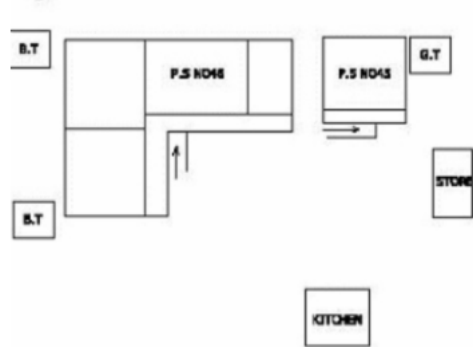

নিৰ্বাচক পঞ্জীয়ন বিষয়াৰ স্বাক্ষৰ

Nazri Naksha

Google Map View

Polling Station Building Front View

ভোটগ্ৰহন কেন্দ্ৰৰ সন্মুখৰ দৃশ্য

Cad View

Key MAP View

1 নাম : জহিস্মিতা চৌধুৰী পিতাৰ নাম: কলেশ্বৰ চৌধুৰী ঘৰ নং : 00 বয়স : 25 লিঙ্গ : মহিলা	FSS0305581 ফটো উপলব্ধ	2 নাম : নিকিতা কলিতা মাতৃৰ নাম: মদন কলিতা ঘৰ নং : 01 বয়স : 21 লিঙ্গ : মহিলা	MPU0030817 ফটো উপলব্ধ	S 3 নাম : দীপা দাস স্বামীৰ নাম: হিমাদ্ৰী দাস ঘৰ নং : 20 বয়স : 35 লিঙ্গ : মহিলা	FSS4436140 ফটো উপলব্ধ
4 নাম : শ্ৰীতিমা কলিতা পিতাৰ নাম: ঘনকান্ত কলিতা ঘৰ নং : 88 বয়স : 30 লিঙ্গ : মহিলা	FSS0475517 ফটো উপলব্ধ	5 নাম : দীপা দাস অন্যান্য: দীপালী দাস ঘৰ নং : 44, নো, 28 নাহিৰা ল.পি . স্কুল (ল/ডবল্যা) বয়স : 34 লিঙ্গ : মহিলা	MPU0064105 ফটো উপলব্ধ	6 নাম : দীপজ্যোতি কলিতা মাতৃৰ নাম: দজ্যা কলিতা ঘৰ নং : 66 বয়স : 23 লিঙ্গ : পুৰুষ	FSS0330654 ফটো উপলব্ধ
7 নাম : বিৰেণ ঠাকুৰীয়া পিতাৰ নাম: অনিল ঠাকুৰীয়া ঘৰ নং : 1086 ঘ বয়স : 30 লিঙ্গ : পুৰুষ	FSS0118760 ফটো উপলব্ধ	8 নাম : জুনকা ঠাকুৰীয়া স্বামীৰ নাম: নালোটপল কলিতা ঘৰ নং : 660 বয়স : 43 লিঙ্গ : মহিলা	FSS1841425 ফটো উপলব্ধ	9 নাম : হিৰক জ্যোতি ঠাকুৰীয়া পিতাৰ নাম: কনক চন্দ্ৰ ঠাকুৰীয়া ঘৰ নং : 1131 বয়স : 19 লিঙ্গ : পুৰুষ	MPU0095497 ফটো উপলব্ধ
10 নাম : অমল দাস পিতাৰ নাম: মনিল দাস ঘৰ নং : 1144 বয়স : 26 লিঙ্গ : পুৰুষ	FSS0223834 ফটো উপলব্ধ	11 নাম : মিতু পবন দাস পিতাৰ নাম: জয়ন্ত দাস ঘৰ নং : 1187 বয়স : 21 লিঙ্গ : পুৰুষ	FSS1890920 ফটো উপলব্ধ	12 নাম : যুগল চন্দ্ৰ ঠাকুৰীয়া পিতাৰ নাম: মদন ঠাকুৰীয়া ঘৰ নং : 1258 বয়স : 47 লিঙ্গ : পুৰুষ	FSS0290593 ফটো উপলব্ধ
13 নাম : বিচিত্ৰ ঠাকুৰীয়া স্বামীৰ নাম: দীপক ঠাকুৰীয়া ঘৰ নং : 1258 বয়স : 40 লিঙ্গ : মহিলা	MPU0091298 ফটো উপলব্ধ	14 নাম : জনীতা ঠাকুৰীয়া স্বামীৰ নাম: যুগল চন্দ্ৰ ঠাকুৰীয়া ঘৰ নং : 1258 বয়স : 34 লিঙ্গ : মহিলা	FSS0290577 ফটো উপলব্ধ	15 নাম : অনিমা ঠাকুৰীয়া স্বামীৰ নাম: মদন ঠাকুৰীয়া ঘৰ নং : 1258 ক বয়স : 63 লিঙ্গ : মহিলা	FSS4434600 ফটো উপলব্ধ
16 নাম : যুগল ঠাকুৰীয়া পিতাৰ নাম: মদন ঠাকুৰীয়া ঘৰ নং : 1258 ক বয়স : 42 লিঙ্গ : পুৰুষ	FSS4434611 ফটো উপলব্ধ	17 নাম : দিপক ঠাকুৰীয়া পিতাৰ নাম: মদন ঠাকুৰীয়া ঘৰ নং : 1258 ক বয়স : 40 লিঙ্গ : পুৰুষ	FSS4434622 ফটো উপলব্ধ	18 নাম : অলকা ঠাকুৰীয়া স্বামীৰ নাম: পলিন ঠাকুৰীয়া ঘৰ নং : 1279 বয়স : 36 লিঙ্গ : মহিলা	MPU0128660 ফটো উপলব্ধ
19 নাম : বিপুল ঠাকুৰীয়া পিতাৰ নাম: ধৰ্মেশ্বৰ ঠাকুৰীয়া ঘৰ নং : 1286 বয়স : 53 লিঙ্গ : পুৰুষ	FSS4434644 ফটো উপলব্ধ	20 নাম : জেউতী ঠাকুৰীয়া স্বামীৰ নাম: বিপুল ঠাকুৰীয়া ঘৰ নং : 1286 বয়স : 45 লিঙ্গ : মহিলা	FSS4434655 ফটো উপলব্ধ	21 নাম : চুমিত্ৰা ঠাকুৰীয়া পিতাৰ নাম: বিপুল ঠাকুৰীয়া ঘৰ নং : 1286 বয়স : 26 লিঙ্গ : মহিলা	FSS0462150 ফটো উপলব্ধ
22 নাম : মিনাকী ঠাকুৰীয়া পিতাৰ নাম: বিপুল ঠাকুৰীয়া ঘৰ নং : 1286 বয়স : 25 লিঙ্গ : মহিলা	FSS0461335 ফটো উপলব্ধ	23 নাম : গিতাজ্জলী দাস স্বামীৰ নাম: নৱজ্যোতি দাস ঘৰ নং : 1289 বয়স : 29 লিঙ্গ : মহিলা	MPU0028001 ফটো উপলব্ধ	24 নাম : নৱজ্যোতি দাস পিতাৰ নাম: জয়ন্ত দাস ঘৰ নং : 1289 বয়স : 24 লিঙ্গ : পুৰুষ	MPU0023051 ফটো উপলব্ধ
25 নাম : তাৰিনী ঠাকুৰীয়া পিতাৰ নাম: ধৰনী ঠাকুৰীয়া ঘৰ নং : 1288 বয়স : 58 লিঙ্গ : পুৰুষ	FSS4434666 ফটো উপলব্ধ	26 নাম : দময়ন্তী ঠাকুৰীয়া স্বামীৰ নাম: তাৰিনী ঠাকুৰীয়া ঘৰ নং : 1288 বয়স : 53 লিঙ্গ : মহিলা	FSS4434677 ফটো উপলব্ধ	27 নাম : জমি ঠাকুৰীয়া পিতাৰ নাম: তাৰিনী ঠাকুৰীয়া ঘৰ নং : 1288 বয়স : 35 লিঙ্গ : মহিলা	FSS4434702 ফটো উপলব্ধ
28 নাম : জয়ন্ত ঠাকুৰীয়া পিতাৰ নাম: তাৰিনী ঠাকুৰীয়া ঘৰ নং : 1288 বয়স : 33 লিঙ্গ : পুৰুষ	FSS4434699 ফটো উপলব্ধ	29 নাম : অনামিকা দেৱী ঠাকুৰীয়া স্বামীৰ নাম: জয়ন্ত ঠাকুৰীয়া ঘৰ নং : 1288 বয়স : 32 লিঙ্গ : মহিলা	FSS0292300 ফটো উপলব্ধ	30 নাম : হৰেন ঠাকুৰীয়া পিতাৰ নাম: থানুৰাম ঠাকুৰীয়া ঘৰ নং : 1289 বয়স : 78 লিঙ্গ : পুৰুষ	FSS4434713 ফটো উপলব্ধ