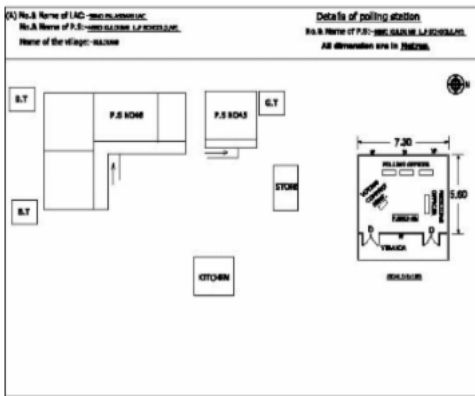

নিৰ্বাচক পঞ্জীয়ন বিষয়াৰ স্বাক্ষৰ

Nazri Naksha

Google Map View

Polling Station Building Front View

ভোটগ্ৰহন কেন্দ্ৰৰ সন্মুখৰ দৃশ্য

Cad View

Key MAP View

বিধানসভা সমষ্টিৰ নম্বৰ আৰু নাম : 29-পলাশবাৰী  
অংশৰ নম্বৰ আৰু নাম : 1-3 নং নহিৰা কুলদুং