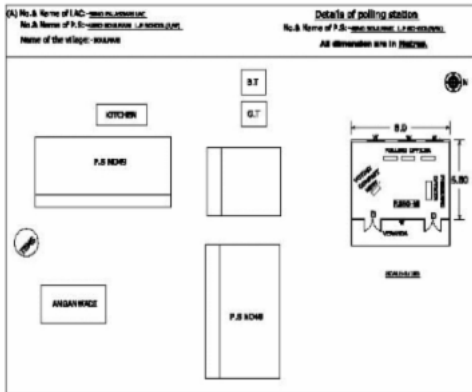

নিৰ্বাচক পঞ্জীয়ন বিষয়াৰ স্বাক্ষৰ

Nazri Naksha

Google Map View

Polling Station Building Front View

ভোটগ্রহন কেন্দ্ৰৰ সন্মুখৰ দৃশ্য

Cad View

Key MAP View

বিধানসভা সমষ্টিৰ নম্বৰ আৰু নাম : 29-পলাশবাৰী
অংশৰ নম্বৰ আৰু নাম : 1-3 নং নহিৰা