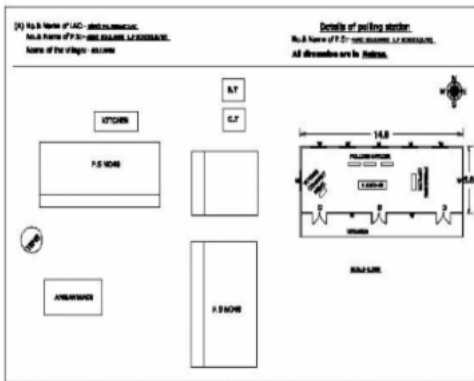

নিৰ্বাচক পঞ্জীয়ন বিষয়াৰ স্বাক্ষৰ

Nazri Naksha

Google Map View

Polling Station Building Front View

ভোটগ্ৰহন কেন্দ্ৰৰ সন্মুখৰ দৃশ্য

Cad View

Key MAP View

<p>1</p> <p>নাম : নগেন কলিতা পিতাৰ নাম: পানীৰাম কলিতা ঘৰ নং : 68 বয়স : 68 লিঙ্গ : পুৰুষ</p> <p>FSS4834564</p> <p>ফটো উপলব্ধ</p>	<p>2</p> <p>নাম : পুতল কলিতা স্বামীৰ নাম: নগেন কলিতা ঘৰ নং : 2 বয়স : 63 লিঙ্গ : মহিলা</p> <p>FSS4834575</p> <p>ফটো উপলব্ধ</p>	<p>3</p> <p>নাম : ৰবি কলিতা পিতাৰ নাম: কনীয়াৰাম কলিতা ঘৰ নং : 2 বয়স : 59 লিঙ্গ : পুৰুষ</p> <p>FSS4844773</p> <p>ফটো উপলব্ধ</p>
<p>4</p> <p>নাম : প্ৰমোদ কলিতা পিতাৰ নাম: নগেন কলিতা ঘৰ নং : 2 বয়স : 43 লিঙ্গ : পুৰুষ</p> <p>FSS4834586</p> <p>ফটো উপলব্ধ</p>	<p>5</p> <p>নাম : কল্পনা কলিতা পিতাৰ নাম: নগেন কলিতা ঘৰ নং : 2 বয়স : 40 লিঙ্গ : মহিলা</p> <p>FSS4834597</p> <p>ফটো উপলব্ধ</p>	<p>6</p> <p>নাম : জিতু মনি কলিতা স্বামীৰ নাম: প্ৰমোদ কলিতা ঘৰ নং : 2 বয়স : 36 লিঙ্গ : মহিলা</p> <p>FSS4834611</p> <p>ফটো উপলব্ধ</p>
<p>7</p> <p>নাম : অকন কলিতা পিতাৰ নাম: ধনীৰাম কলিতা ঘৰ নং : 5 বয়স : 63 লিঙ্গ : পুৰুষ</p> <p>FSS4834655</p> <p>ফটো উপলব্ধ</p>	<p>8</p> <p>নাম : বুলি কলিতা স্বামীৰ নাম: অজয় কলিতা ঘৰ নং : 5 বয়স : 57 লিঙ্গ : মহিলা</p> <p>FSS0087635</p> <p>ফটো উপলব্ধ</p>	<p>9</p> <p>নাম : অজয় কলিতা পিতাৰ নাম: সুৰেন কলিতা ঘৰ নং : 5 বয়স : 53 লিঙ্গ : পুৰুষ</p> <p>FSS4834622</p> <p>ফটো উপলব্ধ</p>
<p>10</p> <p>নাম : প্ৰনিতা কলিতা স্বামীৰ নাম: অকন কলিতা ঘৰ নং : 5 বয়স : 50 লিঙ্গ : মহিলা</p> <p>FSS4834666</p> <p>ফটো উপলব্ধ</p>	<p>11</p> <p>নাম : প্ৰনব কলিতা পিতাৰ নাম: সুৰেন কলিতা ঘৰ নং : 5 বয়স : 49 লিঙ্গ : পুৰুষ</p> <p>FSS4834633</p> <p>ফটো উপলব্ধ</p>	<p>12</p> <p>নাম : ৰুমি কলিতা স্বামীৰ নাম: প্ৰণব কলিতা ঘৰ নং : 5 বয়স : 43 লিঙ্গ : মহিলা</p> <p>FSS4834644</p> <p>ফটো উপলব্ধ</p>
<p>13</p> <p>নাম : কমল কলিতা পিতাৰ নাম: অকন কলিতা ঘৰ নং : 5 বয়স : 32 লিঙ্গ : পুৰুষ</p> <p>FSS1842484</p> <p>ফটো উপলব্ধ</p>	<p>14</p> <p>নাম : বিনোদ কলিতা পিতাৰ নাম: অকন কলিতা ঘৰ নং : 5 বয়স : 32 লিঙ্গ : পুৰুষ</p> <p>FSS1842495</p> <p>ফটো উপলব্ধ</p>	<p>15</p> <p>নাম : গীতুশ্ৰী কলিতা পিতাৰ নাম: প্ৰণব কলিতা ঘৰ নং : 5 বয়স : 24 লিঙ্গ : মহিলা</p> <p>FSS1885029</p> <p>ফটো উপলব্ধ</p>
<p>16</p> <p>নাম : বিকাশ কলিতা পিতাৰ নাম: অকন কলিতা ঘৰ নং : 5 বয়স : 21 লিঙ্গ : পুৰুষ</p> <p>FSS1885045</p> <p>ফটো উপলব্ধ</p>	<p>17</p> <p>নাম : বীৰেন চন্দ্ৰ কলিতা পিতাৰ নাম: ভগীৰাম কলিতা ঘৰ নং : 8 বয়স : 63 লিঙ্গ : পুৰুষ</p> <p>FSS4834677</p> <p>ফটো উপলব্ধ</p>	<p>18</p> <p>নাম : টুল কলিতা স্বামীৰ নাম: বীৰেন চন্দ্ৰ কলিতা ঘৰ নং : 8 বয়স : 50 লিঙ্গ : মহিলা</p> <p>FSS4834688</p> <p>ফটো উপলব্ধ</p>
<p>19</p> <p>নাম : চুমি কলিতা পিতাৰ নাম: ৰমেন কলিতা ঘৰ নং : 8 বয়স : 26 লিঙ্গ : মহিলা</p> <p>FSS0462127</p> <p>ফটো উপলব্ধ</p>	<p>20</p> <p>নাম : দীপাস্বীতা কলিতা পিতাৰ নাম: ৰমেন কলিতা ঘৰ নং : 8 বয়স : 24 লিঙ্গ : মহিলা</p> <p>FSS0471128</p> <p>ফটো উপলব্ধ</p>	<p>21</p> <p>নাম : কাৰ্তিক কলিতা পিতাৰ নাম: বীৰেন চন্দ্ৰ কলিতা ঘৰ নং : 8 বয়স : 24 লিঙ্গ : পুৰুষ</p> <p>FSS0277145</p> <p>ফটো উপলব্ধ</p>
<p>22</p> <p>নাম : অনন্ত কলিতা পিতাৰ নাম: ভোগীৰাম কলিতা ঘৰ নং : 9 বয়স : 66 লিঙ্গ : পুৰুষ</p> <p>FSS4834699</p> <p>ফটো উপলব্ধ</p>	<p>23</p> <p>নাম : বিচিত্ৰা কলিতা স্বামীৰ নাম: অনন্ত কলিতা ঘৰ নং : 9 বয়স : 53 লিঙ্গ : মহিলা</p> <p>FSS4834702</p> <p>ফটো উপলব্ধ</p>	<p>24</p> <p>নাম : অঞ্জন কলিতা পিতাৰ নাম: অনন্ত কলিতা ঘৰ নং : 9 বয়স : 34 লিঙ্গ : পুৰুষ</p> <p>FSS4834713</p> <p>ফটো উপলব্ধ</p>
<p>25</p> <p>নাম : নিতুল কলিতা পিতাৰ নাম: অনন্ত কলিতা ঘৰ নং : 9 বয়স : 27 লিঙ্গ : পুৰুষ</p> <p>FSS0106542</p> <p>ফটো উপলব্ধ</p>	<p>26</p> <p>নাম : সুভাষ কলিতা পিতাৰ নাম: খগেন কলিতা ঘৰ নং : 10 বয়স : 48 লিঙ্গ : পুৰুষ</p> <p>FSS4834746</p> <p>ফটো উপলব্ধ</p>	<p>27</p> <p>নাম : অশোক কলিতা পিতাৰ নাম: খগেন কলিতা ঘৰ নং : 10 বয়স : 41 লিঙ্গ : পুৰুষ</p> <p>FSS4834757</p> <p>ফটো উপলব্ধ</p>
<p>28</p> <p>নাম : গৌতম কলিতা পিতাৰ নাম: খগেন কলিতা ঘৰ নং : 10 বয়স : 34 লিঙ্গ : পুৰুষ</p> <p>FSS4834768</p> <p>ফটো উপলব্ধ</p>	<p>29</p> <p>নাম : মৰমী কলিতা স্বামীৰ নাম: অশোক কলিতা ঘৰ নং : 10 বয়স : 34 লিঙ্গ : মহিলা</p> <p>FSS0145987</p> <p>ফটো উপলব্ধ</p>	<p>30</p> <p>নাম : মোহন কলিতা পিতাৰ নাম: হৰিচৰণ কলিতা ঘৰ নং : 11 বয়স : 74 লিঙ্গ : পুৰুষ</p> <p>FSS4834779</p> <p>ফটো উপলব্ধ</p>