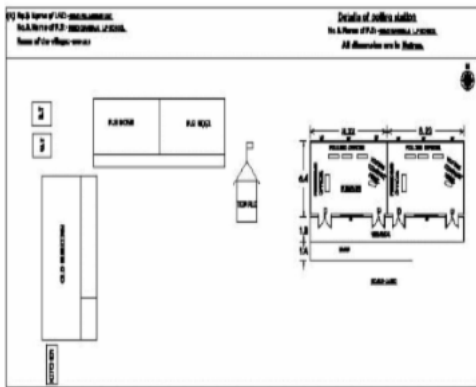

নিৰ্বাচক পঞ্জীয়ন বিষয়াৰ স্বাক্ষৰ

Nazri Naksha

Google Map View

Polling Station Building Front View

ভোটগ্ৰহন কেন্দ্ৰৰ সন্মুখৰ দৃশ্য

Cad View

Key MAP View

1 নাম : জ্যোতিশিখা শৰ্মা পিতাৰ নাম: সূৰ্য্যকান্ত শৰ্মা ঘৰ নং : 5 বয়স : 20 লিঙ্গ : মহিলা	MPU0031963 ফটো উপলব্ধ	S 2 নাম : তুলসী কলিতা পিতাৰ নাম: নৱায়ণ চন্দ্ৰ কলিতা ঘৰ নং : 5 বয়স : 25 লিঙ্গ : মহিলা	FSS0457937 ফটো উপলব্ধ	S 3 নাম : মিতালী দাস স্বামীৰ নাম: কমল দাস ঘৰ নং : 14 বয়স : 44 লিঙ্গ : মহিলা	FSS4938005 ফটো উপলব্ধ
4 নাম : ভায়োলিনা শৰ্মা পিতাৰ নাম: কৰুণা শৰ্মা ঘৰ নং : 35 বয়স : 25 লিঙ্গ : পুৰুষ	FSS0475376 ফটো উপলব্ধ	5 নাম : দীপ প্ৰতিম শৰ্মা পিতাৰ নাম: কৰুণা শৰ্মা ঘৰ নং : 35 বয়স : 20 লিঙ্গ : পুৰুষ	MPU0083832 ফটো উপলব্ধ	6 নাম : চম্পা শৰ্মা স্বামীৰ নাম: ৰাজীব শৰ্মা ঘৰ নং : 44 বয়স : 27 লিঙ্গ : মহিলা	MPU0084756 ফটো উপলব্ধ
7 নাম : মুনায় তালুকদাৰ পিতাৰ নাম: প্ৰসন্ন তালুকদাৰ ঘৰ নং : 85 বয়স : 27 লিঙ্গ : পুৰুষ	FSS0475392 ফটো উপলব্ধ	8 নাম : বিম্পল ঠাকুৰীয়া পিতাৰ নাম: হেম ঠাকুৰীয়া ঘৰ নং : 57 বয়স : 28 লিঙ্গ : পুৰুষ	FSS0303503 ফটো উপলব্ধ	9 নাম : লৰজিত শৰ্মা পিতাৰ নাম: ভবানী কান্ত শৰ্মা ঘৰ নং : 57 বয়স : 25 লিঙ্গ : পুৰুষ	FSS1898162 ফটো উপলব্ধ
10 নাম : জোনমনি কলিতা স্বামীৰ নাম: অৰুন কলিতা ঘৰ নং : 58 বয়স : 38 লিঙ্গ : মহিলা	FSS1898964 ফটো উপলব্ধ	S 11 নাম : মিলন দাস পিতাৰ নাম: মাধৱ দাস ঘৰ নং : 115 বয়স : 55 লিঙ্গ : মহিলা	FSS0445262 ফটো উপলব্ধ	S 12 নাম : শান্তি দাস পিতাৰ নাম: খগেন দাস ঘৰ নং : 115 বয়স : 39 লিঙ্গ : মহিলা	FSS0466532 ফটো উপলব্ধ
13 নাম : খুল দেৱী স্বামীৰ নাম: কুশল শৰ্মা ঘৰ নং : 118 বয়স : 34 লিঙ্গ : মহিলা	FSS1893726 ফটো উপলব্ধ	14 নাম : ভৱানী ঠাকুৰীয়া স্বামীৰ নাম: বিনয় ঠাকুৰীয়া ঘৰ নং : 125 বয়স : 59 লিঙ্গ : মহিলা	FSS4942909 ফটো উপলব্ধ	15 নাম : ৰাজীৱ ঠাকুৰীয়া পিতাৰ নাম: বিনয় ঠাকুৰীয়া ঘৰ নং : 125 বয়স : 37 লিঙ্গ : পুৰুষ	FSS4943015 ফটো উপলব্ধ
16 নাম : সঞ্জীৱ ঠাকুৰীয়া পিতাৰ নাম: বিনয় ঠাকুৰীয়া ঘৰ নং : 125 বয়স : 33 লিঙ্গ : পুৰুষ	FSS4942885 ফটো উপলব্ধ	17 নাম : মল্লিকা দাস ঠাকুৰীয়া স্বামীৰ নাম: ৰাজীব ঠাকুৰীয়া ঘৰ নং : 125 বয়স : 27 লিঙ্গ : মহিলা	FSS1892462 ফটো উপলব্ধ	18 নাম : প্ৰানজিত দাস পিতাৰ নাম: কৰুণা দাস ঘৰ নং : 152 বয়স : 19 লিঙ্গ : পুৰুষ	MPU0095372 ফটো উপলব্ধ
S 19 নাম : অঞ্জলী শৰ্মা পিতাৰ নাম: ভূপেন শৰ্মা ঘৰ নং : 159 বয়স : 51 লিঙ্গ : মহিলা	FSS0058776 ফটো উপলব্ধ	20 নাম : কৰিম্বিতা ঠাকুৰীয়া স্বামীৰ নাম: ৰাহুল দাস ঘৰ নং : 180 বয়স : 30 লিঙ্গ : মহিলা	FSS0475533 ফটো উপলব্ধ	21 নাম : নমিতা দেৱী পিতাৰ নাম: বুবুল শৰ্মা ঘৰ নং : 220 বয়স : 26 লিঙ্গ : মহিলা	FSS0263020 ফটো উপলব্ধ
22 নাম : ভবেশ শৰ্মা পিতাৰ নাম: নিৰঞ্জন ঘৰ নং : 192 বয়স : 20 লিঙ্গ : পুৰুষ	MPU0052290 ফটো উপলব্ধ	23 নাম : আমল ঠাকুৰীয়া পিতাৰ নাম: ৰাধিকা ঠাকুৰীয়া ঘৰ নং : 195 বয়স : 27 লিঙ্গ : পুৰুষ	FSS0261503 ফটো উপলব্ধ	24 নাম : দ্বীজেন শৰ্মা পিতাৰ নাম: অক্ষুনাথ শৰ্মা ঘৰ নং : 225 বয়স : 75 লিঙ্গ : পুৰুষ	FSS4934592 ফটো উপলব্ধ
25 নাম : ভাস্কৰ শৰ্মা পিতাৰ নাম: দ্বিজেন শৰ্মা ঘৰ নং : 225 বয়স : 43 লিঙ্গ : পুৰুষ	FSS4934605 ফটো উপলব্ধ	26 নাম : দালীমি দেৱী পিতাৰ নাম: দ্বিজেন শৰ্মা ঘৰ নং : 225 বয়স : 40 লিঙ্গ : মহিলা	FSS4934616 ফটো উপলব্ধ	27 নাম : পাৰ্বতী দেৱী স্বামীৰ নাম: ভাস্কৰ শৰ্মা ঘৰ নং : 225 বয়স : 39 লিঙ্গ : মহিলা	FSS4934638 ফটো উপলব্ধ
28 নাম : ৰবীন শৰ্মা পিতাৰ নাম: অক্ষুনাথ শৰ্মা ঘৰ নং : 230 বয়স : 60 লিঙ্গ : পুৰুষ	FSS4934649 ফটো উপলব্ধ	E 29 নাম : ইন্দিৰা দেৱী স্বামীৰ নাম: ৰবীন শৰ্মা ঘৰ নং : 230 বয়স : 53 লিঙ্গ : মহিলা	FSS4934650 ফটো উপলব্ধ	30 নাম : হিবন্যা শৰ্মা পিতাৰ নাম: ৰবীন শৰ্মা ঘৰ নং : 230 বয়স : 32 লিঙ্গ : পুৰুষ	FSS0385310 ফটো উপলব্ধ