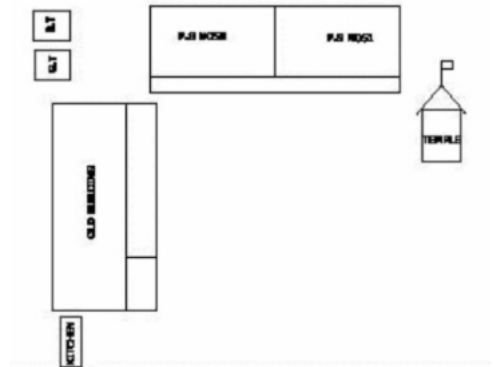

নিৰ্বাচক পঞ্জীয়ন বিষয়াৰ স্বাক্ষৰ

Nazri Naksha

Google Map View

Polling Station Building Front View

ভোটগ্ৰহন কেন্দ্ৰৰ সন্মুখৰ দৃশ্য

Cad View

Key MAP View

1 নাম : জ্যোতিশিখা শৰ্মা পিতাৰ নাম: সূৰ্য্যকান্ত শৰ্মা ঘৰ নং : 5 বয়স : 20 লিঙ্গ : মহিলা	MPU0031963 ফটো উপলব্ধ	S 2 নাম : তুলসী কলিতা পিতাৰ নাম: নৱায়ণ চন্দ্ৰ কলিতা ঘৰ নং : 5 বয়স : 25 লিঙ্গ : মহিলা	FSS0457937 ফটো উপলব্ধ	S 3 নাম : মিতালী দাস স্বামীৰ নাম: কমল দাস ঘৰ নং : 14 বয়স : 44 লিঙ্গ : মহিলা	FSS4938005 ফটো উপলব্ধ
4 নাম : ভায়োলিনা শৰ্মা পিতাৰ নাম: কৰুণা শৰ্মা ঘৰ নং : 35 বয়স : 25 লিঙ্গ : পুৰুষ	FSS0475376 ফটো উপলব্ধ	5 নাম : দীপ প্ৰতিম শৰ্মা পিতাৰ নাম: কৰুণা শৰ্মা ঘৰ নং : 35 বয়স : 20 লিঙ্গ : পুৰুষ	MPU0083832 ফটো উপলব্ধ	6 নাম : চম্পা শৰ্মা স্বামীৰ নাম: ৰাজীব শৰ্মা ঘৰ নং : 44 বয়স : 27 লিঙ্গ : মহিলা	MPU0084756 ফটো উপলব্ধ
7 নাম : মুনায় তালুকদাৰ পিতাৰ নাম: প্ৰসন্ন তালুকদাৰ ঘৰ নং : 85 বয়স : 27 লিঙ্গ : পুৰুষ	FSS0475392 ফটো উপলব্ধ	8 নাম : বিম্পল ঠাকুৰীয়া পিতাৰ নাম: হেম ঠাকুৰীয়া ঘৰ নং : 57 বয়স : 28 লিঙ্গ : পুৰুষ	FSS0303503 ফটো উপলব্ধ	9 নাম : লৰজিত শৰ্মা পিতাৰ নাম: ভবানী কান্ত শৰ্মা ঘৰ নং : 57 বয়স : 25 লিঙ্গ : পুৰুষ	FSS1898162 ফটো উপলব্ধ
10 নাম : জোনমনি কলিতা স্বামীৰ নাম: অৰুন কলিতা ঘৰ নং : 58 বয়স : 38 লিঙ্গ : মহিলা	FSS1898964 ফটো উপলব্ধ	S 11 নাম : মিলন দাস পিতাৰ নাম: মাধৱ দাস ঘৰ নং : 115 বয়স : 55 লিঙ্গ : মহিলা	FSS0445262 ফটো উপলব্ধ	S 12 নাম : শান্তি দাস পিতাৰ নাম: খগেন দাস ঘৰ নং : 115 বয়স : 39 লিঙ্গ : মহিলা	FSS0466532 ফটো উপলব্ধ
13 নাম : খুল দেৱী স্বামীৰ নাম: কুশল শৰ্মা ঘৰ নং : 118 বয়স : 34 লিঙ্গ : মহিলা	FSS1893726 ফটো উপলব্ধ	14 নাম : ভৱানী ঠাকুৰীয়া স্বামীৰ নাম: বিনয় ঠাকুৰীয়া ঘৰ নং : 125 বয়স : 59 লিঙ্গ : মহিলা	FSS4942909 ফটো উপলব্ধ	15 নাম : ৰাজীৱ ঠাকুৰীয়া পিতাৰ নাম: বিনয় ঠাকুৰীয়া ঘৰ নং : 125 বয়স : 37 লিঙ্গ : পুৰুষ	FSS4943015 ফটো উপলব্ধ
16 নাম : সঞ্জীৱ ঠাকুৰীয়া পিতাৰ নাম: বিনয় ঠাকুৰীয়া ঘৰ নং : 125 বয়স : 33 লিঙ্গ : পুৰুষ	FSS4942885 ফটো উপলব্ধ	17 নাম : মল্লিকা দাস ঠাকুৰীয়া স্বামীৰ নাম: ৰাজীব ঠাকুৰীয়া ঘৰ নং : 125 বয়স : 27 লিঙ্গ : মহিলা	FSS1892462 ফটো উপলব্ধ	18 নাম : প্ৰানজিত দাস পিতাৰ নাম: কৰুণা দাস ঘৰ নং : 152 বয়স : 19 লিঙ্গ : পুৰুষ	MPU0095372 ফটো উপলব্ধ
S 19 নাম : অঞ্জলী শৰ্মা পিতাৰ নাম: ভূপেন শৰ্মা ঘৰ নং : 159 বয়স : 51 লিঙ্গ : মহিলা	FSS0058776 ফটো উপলব্ধ	20 নাম : কৰিম্বিতা ঠাকুৰীয়া স্বামীৰ নাম: ৰাহুল দাস ঘৰ নং : 180 বয়স : 30 লিঙ্গ : মহিলা	FSS0475533 ফটো উপলব্ধ	21 নাম : নমিতা দেৱী পিতাৰ নাম: বুবুল শৰ্মা ঘৰ নং : 220 বয়স : 26 লিঙ্গ : মহিলা	FSS0263020 ফটো উপলব্ধ
22 নাম : ভবেশ শৰ্মা পিতাৰ নাম: নিৰঞ্জন ঘৰ নং : 192 বয়স : 20 লিঙ্গ : পুৰুষ	MPU0052290 ফটো উপলব্ধ	23 নাম : আমল ঠাকুৰীয়া পিতাৰ নাম: ৰাধিকা ঠাকুৰীয়া ঘৰ নং : 195 বয়স : 27 লিঙ্গ : পুৰুষ	FSS0261503 ফটো উপলব্ধ	24 নাম : দ্বীজেন শৰ্মা পিতাৰ নাম: অক্ষুনাথ শৰ্মা ঘৰ নং : 225 বয়স : 75 লিঙ্গ : পুৰুষ	FSS4934592 ফটো উপলব্ধ
25 নাম : ভাস্কৰ শৰ্মা পিতাৰ নাম: দ্বিজেন শৰ্মা ঘৰ নং : 225 বয়স : 43 লিঙ্গ : পুৰুষ	FSS4934605 ফটো উপলব্ধ	26 নাম : দালীমি দেৱী পিতাৰ নাম: দ্বিজেন শৰ্মা ঘৰ নং : 225 বয়স : 40 লিঙ্গ : মহিলা	FSS4934616 ফটো উপলব্ধ	27 নাম : পাৰ্বতী দেৱী স্বামীৰ নাম: ভাস্কৰ শৰ্মা ঘৰ নং : 225 বয়স : 39 লিঙ্গ : মহিলা	FSS4934638 ফটো উপলব্ধ
28 নাম : ৰবীন শৰ্মা পিতাৰ নাম: অক্ষুনাথ শৰ্মা ঘৰ নং : 230 বয়স : 60 লিঙ্গ : পুৰুষ	FSS4934649 ফটো উপলব্ধ	E 29 নাম : ইন্দিৰা দেৱী স্বামীৰ নাম: ৰবীন শৰ্মা ঘৰ নং : 230 বয়স : 53 লিঙ্গ : মহিলা	FSS4934650 ফটো উপলব্ধ	30 নাম : হিবন্যা শৰ্মা পিতাৰ নাম: ৰবীন শৰ্মা ঘৰ নং : 230 বয়স : 32 লিঙ্গ : পুৰুষ	FSS0385310 ফটো উপলব্ধ