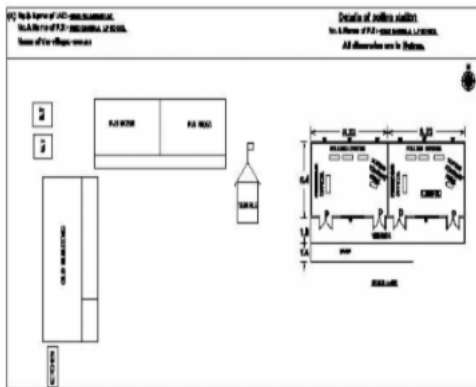

নিৰ্বাচক পঞ্জীয়ন বিষয়াৰ স্বাক্ষৰ

Nazri Naksha

Google Map View

Polling Station Building Front View

ভোটগ্ৰহন কেন্দ্ৰৰ সন্মুখৰ দৃশ্য

Cad View

Key MAP View

<p>1</p> <p>নাম : চন্দ্ৰমা দাস স্বামীৰ নাম: জ্যোতিপ্ৰসাদ ঠাকুৰীয়া ঘৰ নং : 41 বয়স : 41 লিঙ্গ : মহিলা</p> <p>FSS0124958</p> <p>ফটো উপলব্ধ</p>	<p>2</p> <p>নাম : জ্যোতিপ্ৰসাদ ঠাকুৰীয়া পিতাৰ নাম: লক্ষ্যধোৰ ঠাকুৰীয়া ঘৰ নং : 1 বয়স : 34 লিঙ্গ : পুৰুষ</p> <p>FSS0000646</p> <p>ফটো উপলব্ধ</p>	<p>3</p> <p>নাম : অঞ্জলি দাস স্বামীৰ নাম: কৰুণা দাস ঘৰ নং : 8 বয়স : 31 লিঙ্গ : মহিলা</p> <p>FSS0315259</p> <p>ফটো উপলব্ধ</p>
<p>4</p> <p>নাম : ৰুমী সাহা পিতাৰ নাম: গৌতম সাহা ঘৰ নং : 9 বয়স : 26 লিঙ্গ : মহিলা</p> <p>MPU0097642</p> <p>ফটো উপলব্ধ</p>	<p>5</p> <p>নাম : বিভামনি দেবী স্বামীৰ নাম: বিনয় শৰ্মা ঘৰ নং : 10 বয়স : 35 লিঙ্গ : মহিলা</p> <p>FSS1842826</p> <p>ফটো উপলব্ধ</p>	<p>6</p> <p>নাম : জুতিকা নাথ পিতাৰ নাম: দিলিপ নাথ ঘৰ নং : 12 বয়স : 21 লিঙ্গ : মহিলা</p> <p>FSS1872548</p> <p>ফটো উপলব্ধ</p>
<p>7</p> <p>নাম : নিৰল ভৰালী পিতাৰ নাম: চৰিন চন্দ্ৰ ভৰালী ঘৰ নং : 30 বয়স : 59 লিঙ্গ : পুৰুষ</p> <p>FSS0133967</p> <p>ফটো উপলব্ধ</p>	<p>8</p> <p>নাম : দুলমনি দাস ভৰালী স্বামীৰ নাম: নিৰল ভৰালী ঘৰ নং : 30 বয়স : 50 লিঙ্গ : মহিলা</p> <p>FSS0133975</p> <p>ফটো উপলব্ধ</p>	<p>9</p> <p>নাম : বৰষা ৰানী ভৰালী পিতাৰ নাম: নিৰল ভৰালী ঘৰ নং : 30 বয়স : 23 লিঙ্গ : মহিলা</p> <p>FSS0278952</p> <p>ফটো উপলব্ধ</p>
<p>10</p> <p>নাম : তপন ঠাকুৰীয়া পিতাৰ নাম: ধৰ্মেশ্বৰ ঠাকুৰীয়া ঘৰ নং : 81 বয়স : 32 লিঙ্গ : পুৰুষ</p> <p>FSS0115741</p> <p>ফটো উপলব্ধ</p>	<p>11</p> <p>নাম : কুমদ ঠাকুৰীয়া পিতাৰ নাম: ধৰ্মেশ্বৰ ঠাকুৰীয়া ঘৰ নং : 81 বয়স : 36 লিঙ্গ : পুৰুষ</p> <p>FSS5034560</p> <p>ফটো উপলব্ধ</p>	<p>12</p> <p>নাম : ধৰনী তালুকদাৰ পিতাৰ নাম: সোণেশ্বৰ তালুকদাৰ ঘৰ নং : 50 বয়স : 73 লিঙ্গ : পুৰুষ</p> <p>FSS5034582</p> <p>ফটো উপলব্ধ</p>
<p>13</p> <p>নাম : বন্তী তালুকদাৰ পিতাৰ নাম: ভূমিধৰ তালুকদাৰ ঘৰ নং : 50 বয়স : 68 লিঙ্গ : পুৰুষ</p> <p>FSS5034639</p> <p>ফটো উপলব্ধ</p>	<p>14</p> <p>নাম : সাবিত্ৰী তালুকদাৰ স্বামীৰ নাম: বন্তী তালুকদাৰ ঘৰ নং : 50 বয়স : 63 লিঙ্গ : মহিলা</p> <p>FSS5034640</p> <p>ফটো উপলব্ধ</p>	<p>15</p> <p>নাম : বীনা তালুকদাৰ স্বামীৰ নাম: ধৰনী তালুকদাৰ ঘৰ নং : 50 বয়স : 63 লিঙ্গ : মহিলা</p> <p>FSS5034593</p> <p>ফটো উপলব্ধ</p>
<p>16</p> <p>নাম : পদ্ম তালুকদাৰ পিতাৰ নাম: ধৰনী তালুকদাৰ ঘৰ নং : 50 বয়স : 43 লিঙ্গ : পুৰুষ</p> <p>FSS5034606</p> <p>ফটো উপলব্ধ</p>	<p>17</p> <p>নাম : মীনা তালুকদাৰ স্বামীৰ নাম: পদ্ম তালুকদাৰ ঘৰ নং : 50 বয়স : 39 লিঙ্গ : মহিলা</p> <p>FSS5034617</p> <p>ফটো উপলব্ধ</p>	<p>18</p> <p>নাম : প্ৰনব তালুকদাৰ পিতাৰ নাম: ধৰনী তালুকদাৰ ঘৰ নং : 50 বয়স : 34 লিঙ্গ : পুৰুষ</p> <p>FSS5034571</p> <p>ফটো উপলব্ধ</p>
<p>19</p> <p>নাম : প্ৰতিভা তালুকদাৰ স্বামীৰ নাম: প্ৰণৱ তালুকদাৰ ঘৰ নং : 50 বয়স : 34 লিঙ্গ : মহিলা</p> <p>FSS0140046</p> <p>ফটো উপলব্ধ</p>	<p>20</p> <p>নাম : হিতেশ তালুকদাৰ পিতাৰ নাম: বসন্তীৰাম তালুকদাৰ ঘৰ নং : 50 বয়স : 28 লিঙ্গ : পুৰুষ</p> <p>FSS0088559</p> <p>ফটো উপলব্ধ</p>	<p>21</p> <p>নাম : হৰিশ তালুকদাৰ পিতাৰ নাম: পদ্ম তালুকদাৰ ঘৰ নং : 50 বয়স : 22 লিঙ্গ : পুৰুষ</p> <p>MPU0102632</p> <p>ফটো উপলব্ধ</p>
<p>22</p> <p>নাম : নিকু মণি শৰ্মা পিতাৰ নাম: তৰুণ শৰ্মা ঘৰ নং : 50 বয়স : 21 লিঙ্গ : পুৰুষ</p> <p>FSS1877117</p> <p>ফটো উপলব্ধ</p>	<p>23</p> <p>নাম : মঞ্জু দেৱী স্বামীৰ নাম: বিবেকানন্দ বৰদলৈ ঘৰ নং : 93 বয়স : 52 লিঙ্গ : মহিলা</p> <p>FSS0249565</p> <p>ফটো উপলব্ধ</p>	<p>24</p> <p>নাম : নিৰ্মালী দেৱী তালুকদাৰ স্বামীৰ নাম: পংকজ তালুকদাৰ ঘৰ নং : 86 বয়স : 39 লিঙ্গ : মহিলা</p> <p>FSS5037547</p> <p>ফটো উপলব্ধ</p>
<p>25</p> <p>নাম : লিজা দাস পিতাৰ নাম: অজিত ঘৰ নং : 117 বয়স : 21 লিঙ্গ : পুৰুষ</p> <p>MPU0047605</p> <p>ফটো উপলব্ধ</p>	<p>26</p> <p>নাম : হিমাত্ৰী ঠাকুৰীয়া পিতাৰ নাম: অভয় চৰন ঠাকুৰীয়া ঘৰ নং : 126 বয়স : 22 লিঙ্গ : মহিলা</p> <p>MPU0087742</p> <p>ফটো উপলব্ধ</p>	<p>27</p> <p>নাম : জোন দাস পিতাৰ নাম: বিষ্ণু দাস ঘৰ নং : 143 বয়স : 39 লিঙ্গ : পুৰুষ</p> <p>FSS0331249</p> <p>ফটো উপলব্ধ</p>
<p>28</p> <p>নাম : দীপজ্যোতি দাস পিতাৰ নাম: নিমল দাস ঘৰ নং : 158 বয়স : 23 লিঙ্গ : পুৰুষ</p> <p>FSS0475558</p> <p>ফটো উপলব্ধ</p>	<p>29</p> <p>নাম : ভনিতা কলিতা পিতাৰ নাম: বিপুল কলিতা ঘৰ নং : 201 বয়স : 21 লিঙ্গ : মহিলা</p> <p>MPU0107581</p> <p>ফটো উপলব্ধ</p>	<p>30</p> <p>নাম : পম্পী দাস স্বামীৰ নাম: জোনমনি দাস ঘৰ নং : 224 বয়স : 32 লিঙ্গ : মহিলা</p> <p>MPU0105254</p> <p>ফটো উপলব্ধ</p>