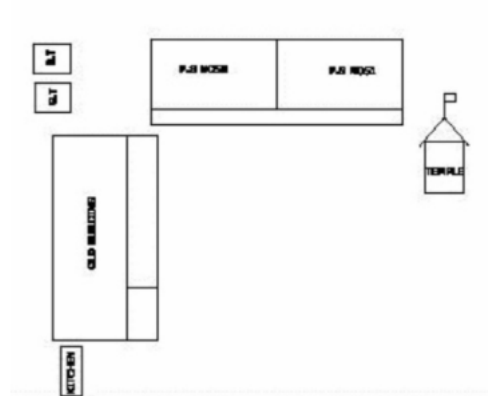

নিৰ্বাচক পঞ্জীয়ন বিষয়াৰ স্বাক্ষৰ

Nazri Naksha

Google Map View

Polling Station Building Front View

ভোটগ্ৰহন কেন্দ্ৰৰ সন্মুখৰ দৃশ্য

Cad View

Key MAP View

<p>1</p> <p>নাম : চন্দ্ৰমা দাস স্বামীৰ নাম: জ্যোতিপ্ৰসাদ ঠাকুৰীয়া ঘৰ নং : 41 বয়স : 41 লিঙ্গ : মহিলা</p> <p>FSS0124958</p> <p>ফটো উপলব্ধ</p>	<p>2</p> <p>নাম : জ্যোতিপ্ৰসাদ ঠাকুৰীয়া পিতাৰ নাম: লক্ষ্যধোৰ ঠাকুৰীয়া ঘৰ নং : 1 বয়স : 34 লিঙ্গ : পুৰুষ</p> <p>FSS0000646</p> <p>ফটো উপলব্ধ</p>	<p>3</p> <p>নাম : অঞ্জলি দাস স্বামীৰ নাম: কৰুণা দাস ঘৰ নং : 8 বয়স : 31 লিঙ্গ : মহিলা</p> <p>FSS0315259</p> <p>ফটো উপলব্ধ</p>
<p>4</p> <p>নাম : ৰুমী সাহা পিতাৰ নাম: গৌতম সাহা ঘৰ নং : 9 বয়স : 26 লিঙ্গ : মহিলা</p> <p>MPU0097642</p> <p>ফটো উপলব্ধ</p>	<p>5</p> <p>নাম : বিভামনি দেবী স্বামীৰ নাম: বিনয় শৰ্মা ঘৰ নং : 10 বয়স : 35 লিঙ্গ : মহিলা</p> <p>FSS1842826</p> <p>ফটো উপলব্ধ</p>	<p>6</p> <p>নাম : জুতিকা নাথ পিতাৰ নাম: দিলিপ নাথ ঘৰ নং : 12 বয়স : 21 লিঙ্গ : মহিলা</p> <p>FSS1872548</p> <p>ফটো উপলব্ধ</p>
<p>7</p> <p>নাম : নিৰল ভৰালী পিতাৰ নাম: চৰিন চন্দ্ৰ ভৰালী ঘৰ নং : 30 বয়স : 59 লিঙ্গ : পুৰুষ</p> <p>FSS0133967</p> <p>ফটো উপলব্ধ</p>	<p>8</p> <p>নাম : দুলমনি দাস ভৰালী স্বামীৰ নাম: নিৰল ভৰালী ঘৰ নং : 30 বয়স : 50 লিঙ্গ : মহিলা</p> <p>FSS0133975</p> <p>ফটো উপলব্ধ</p>	<p>9</p> <p>নাম : বৰষা ৰানী ভৰালী পিতাৰ নাম: নিৰল ভৰালী ঘৰ নং : 30 বয়স : 23 লিঙ্গ : মহিলা</p> <p>FSS0278952</p> <p>ফটো উপলব্ধ</p>
<p>10</p> <p>নাম : তপন ঠাকুৰীয়া পিতাৰ নাম: ধৰ্মেশ্বৰ ঠাকুৰীয়া ঘৰ নং : 81 বয়স : 32 লিঙ্গ : পুৰুষ</p> <p>FSS0115741</p> <p>ফটো উপলব্ধ</p>	<p>11</p> <p>নাম : কুমদ ঠাকুৰীয়া পিতাৰ নাম: ধৰ্মেশ্বৰ ঠাকুৰীয়া ঘৰ নং : 81 বয়স : 36 লিঙ্গ : পুৰুষ</p> <p>FSS5034560</p> <p>ফটো উপলব্ধ</p>	<p>12</p> <p>নাম : ধৰনী তালুকদাৰ পিতাৰ নাম: সোণেশ্বৰ তালুকদাৰ ঘৰ নং : 50 বয়স : 73 লিঙ্গ : পুৰুষ</p> <p>FSS5034582</p> <p>ফটো উপলব্ধ</p>
<p>13</p> <p>নাম : বন্তী তালুকদাৰ পিতাৰ নাম: ভূমিধৰ তালুকদাৰ ঘৰ নং : 50 বয়স : 68 লিঙ্গ : পুৰুষ</p> <p>FSS5034639</p> <p>ফটো উপলব্ধ</p>	<p>14</p> <p>নাম : সাবিত্ৰী তালুকদাৰ স্বামীৰ নাম: বন্তী তালুকদাৰ ঘৰ নং : 50 বয়স : 63 লিঙ্গ : মহিলা</p> <p>FSS5034640</p> <p>ফটো উপলব্ধ</p>	<p>15</p> <p>নাম : বীনা তালুকদাৰ স্বামীৰ নাম: ধৰনী তালুকদাৰ ঘৰ নং : 50 বয়স : 63 লিঙ্গ : মহিলা</p> <p>FSS5034593</p> <p>ফটো উপলব্ধ</p>
<p>16</p> <p>নাম : পদ্ম তালুকদাৰ পিতাৰ নাম: ধৰনী তালুকদাৰ ঘৰ নং : 50 বয়স : 43 লিঙ্গ : পুৰুষ</p> <p>FSS5034606</p> <p>ফটো উপলব্ধ</p>	<p>17</p> <p>নাম : মীনা তালুকদাৰ স্বামীৰ নাম: পদ্ম তালুকদাৰ ঘৰ নং : 50 বয়স : 39 লিঙ্গ : মহিলা</p> <p>FSS5034617</p> <p>ফটো উপলব্ধ</p>	<p>18</p> <p>নাম : প্ৰনব তালুকদাৰ পিতাৰ নাম: ধৰনী তালুকদাৰ ঘৰ নং : 50 বয়স : 34 লিঙ্গ : পুৰুষ</p> <p>FSS5034571</p> <p>ফটো উপলব্ধ</p>
<p>19</p> <p>নাম : প্ৰতিভা তালুকদাৰ স্বামীৰ নাম: প্ৰণৱ তালুকদাৰ ঘৰ নং : 50 বয়স : 34 লিঙ্গ : মহিলা</p> <p>FSS0140046</p> <p>ফটো উপলব্ধ</p>	<p>20</p> <p>নাম : হিতেশ তালুকদাৰ পিতাৰ নাম: বসন্তীৰাম তালুকদাৰ ঘৰ নং : 50 বয়স : 28 লিঙ্গ : পুৰুষ</p> <p>FSS0088559</p> <p>ফটো উপলব্ধ</p>	<p>21</p> <p>নাম : হৰিশ তালুকদাৰ পিতাৰ নাম: পদ্ম তালুকদাৰ ঘৰ নং : 50 বয়স : 22 লিঙ্গ : পুৰুষ</p> <p>MPU0102632</p> <p>ফটো উপলব্ধ</p>
<p>22</p> <p>নাম : নিকু মণি শৰ্মা পিতাৰ নাম: তৰুণ শৰ্মা ঘৰ নং : 50 বয়স : 21 লিঙ্গ : পুৰুষ</p> <p>FSS1877117</p> <p>ফটো উপলব্ধ</p>	<p>23</p> <p>নাম : মঞ্জু দেৱী স্বামীৰ নাম: বিবেকানন্দ বৰদলৈ ঘৰ নং : 93 বয়স : 52 লিঙ্গ : মহিলা</p> <p>FSS0249565</p> <p>ফটো উপলব্ধ</p>	<p>24</p> <p>নাম : নিৰ্মালী দেৱী তালুকদাৰ স্বামীৰ নাম: পংকজ তালুকদাৰ ঘৰ নং : 86 বয়স : 39 লিঙ্গ : মহিলা</p> <p>FSS5037547</p> <p>ফটো উপলব্ধ</p>
<p>25</p> <p>নাম : লিজা দাস পিতাৰ নাম: অজিত ঘৰ নং : 117 বয়স : 21 লিঙ্গ : পুৰুষ</p> <p>MPU0047605</p> <p>ফটো উপলব্ধ</p>	<p>26</p> <p>নাম : হিমাত্ৰী ঠাকুৰীয়া পিতাৰ নাম: অভয় চৰন ঠাকুৰীয়া ঘৰ নং : 126 বয়স : 22 লিঙ্গ : মহিলা</p> <p>MPU0087742</p> <p>ফটো উপলব্ধ</p>	<p>27</p> <p>নাম : জোন দাস পিতাৰ নাম: বিষ্ণু দাস ঘৰ নং : 143 বয়স : 39 লিঙ্গ : পুৰুষ</p> <p>FSS0331249</p> <p>ফটো উপলব্ধ</p>
<p>28</p> <p>নাম : দীপজ্যোতি দাস পিতাৰ নাম: নিমল দাস ঘৰ নং : 158 বয়স : 23 লিঙ্গ : পুৰুষ</p> <p>FSS0475558</p> <p>ফটো উপলব্ধ</p>	<p>29</p> <p>নাম : ভনিতা কলিতা পিতাৰ নাম: বিপুল কলিতা ঘৰ নং : 201 বয়স : 21 লিঙ্গ : মহিলা</p> <p>MPU0107581</p> <p>ফটো উপলব্ধ</p>	<p>30</p> <p>নাম : পম্পী দাস স্বামীৰ নাম: জোনমনি দাস ঘৰ নং : 224 বয়স : 32 লিঙ্গ : মহিলা</p> <p>MPU0105254</p> <p>ফটো উপলব্ধ</p>