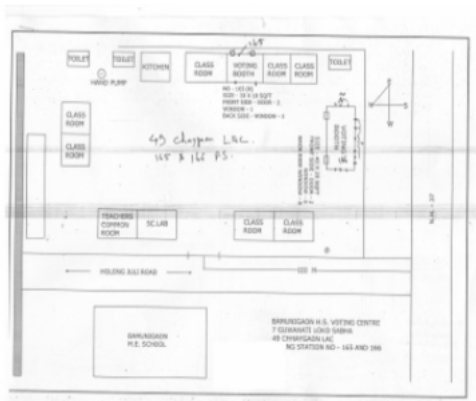

নিৰ্বাচক পঞ্জীয়ন বিষয়াৰ স্বাক্ষৰ

Nazri Naksha

Google Map View

Polling Station Building Front View

ভোটগ্ৰহন কেন্দ্ৰৰ সন্মুখৰ দৃশ্য

Cad View

Key MAP View

1 নাম : বেবতী ঠাকুৰীয়া স্বামীৰ নাম: বাবুল ঠাকুৰীয়া ঘৰ নং : 00 বয়স : 73 লিঙ্গ : মহিলা	FRH1412261 ফটো উপলব্ধ	2 নাম : প্ৰণীতা দাস স্বামীৰ নাম: সমুদ্ৰ দাস ঘৰ নং : 0 বয়স : 53 লিঙ্গ : মহিলা	FRH1448346 ফটো উপলব্ধ	3 নাম : সবিতা দাস স্বামীৰ নাম: নিৰঞ্জন দাস ঘৰ নং : 0 বয়স : 40 লিঙ্গ : মহিলা	MPU0037416 ফটো উপলব্ধ
4 নাম : মনোজ দাস পিতাৰ নাম: উপেন দাস ঘৰ নং : 0 বয়স : 38 লিঙ্গ : পুৰুষ	FRH0560904 ফটো উপলব্ধ	5 নাম : নবনীতা দাস স্বামীৰ নাম: বাতুল দাস ঘৰ নং : 00 বয়স : 33 লিঙ্গ : মহিলা	FRH0588509 ফটো উপলব্ধ	6 নাম : মমীতা কুলিতা দাস স্বামীৰ নাম: মুনীন্দ্ৰ দাস ঘৰ নং : 0 বয়স : 29 লিঙ্গ : মহিলা	FRH1228121 ফটো উপলব্ধ
7 নাম : উজ্জল কলিতা মাতৃৰ নাম: বিন্দু কলিতা ঘৰ নং : 00 বয়স : 26 লিঙ্গ : পুৰুষ	FRH0465351 ফটো উপলব্ধ	8 নাম : বীমা দাস পিতাৰ নাম: গিৰেন চন্দ্ৰ দাস ঘৰ নং : 0 বয়স : 24 লিঙ্গ : মহিলা	FRH0522425 ফটো উপলব্ধ	9 নাম : ৰপক দাস পিতাৰ নাম: নিৰেন দাস ঘৰ নং : 0 বয়স : 23 লিঙ্গ : পুৰুষ	MPU0029967 ফটো উপলব্ধ
10 নাম : কৌশিক কলিতা পিতাৰ নাম: পুলক কলিতা ঘৰ নং : 0 বয়স : 20 লিঙ্গ : পুৰুষ	MPU0111740 ফটো উপলব্ধ	11 নাম : বৰষা ৰাণী দাস পিতাৰ নাম: সমুদ্ৰ দাস ঘৰ নং : 0 বয়স : 19 লিঙ্গ : মহিলা	MPU0080879 ফটো উপলব্ধ	12 নাম : ৰেন দাস স্বামীৰ নাম: নৰেণ দাস ঘৰ নং : 1 বয়স : 69 লিঙ্গ : মহিলা	FRH1434566 ফটো উপলব্ধ
13 নাম : সঞ্জয় কুমাৰ দাস পিতাৰ নাম: নৰেণ দাস ঘৰ নং : 1 বয়স : 39 লিঙ্গ : পুৰুষ	FRH1434577 ফটো উপলব্ধ	14 নাম : গীতা দাস স্বামীৰ নাম: সঞ্জয় কুমাৰ দাস ঘৰ নং : 1 বয়স : 36 লিঙ্গ : মহিলা	FRH1995353 ফটো উপলব্ধ	15 নাম : কিৰন কলিতা মাতৃৰ নাম: অনন্ত কলিতা ঘৰ নং : 01 বয়স : 32 লিঙ্গ : পুৰুষ	FRH1995386 ফটো উপলব্ধ
16 নাম : মৃদল দাস পিতাৰ নাম: বসন্ত দাস ঘৰ নং : 01 বয়স : 25 লিঙ্গ : পুৰুষ	FRH0522946 ফটো উপলব্ধ	17 নাম : অকন বালা দাস পিতাৰ নাম: কৃষ্ণ দাস ঘৰ নং : 2 বয়স : 65 লিঙ্গ : মহিলা	FRH1434602 ফটো উপলব্ধ	18 নাম : কমলেশ্বৰ দাস পিতাৰ নাম: কৃষ্ণ দাস ঘৰ নং : 2 বয়স : 63 লিঙ্গ : পুৰুষ	FRH1434613 ফটো উপলব্ধ
19 নাম : সুৰেন দাস পিতাৰ নাম: কৃষ্ণ দাস ঘৰ নং : 2 বয়স : 58 লিঙ্গ : পুৰুষ	FRH1434624 ফটো উপলব্ধ	20 নাম : দৈৱকী দাস স্বামীৰ নাম: কমলেশ্বৰ দাস ঘৰ নং : 2 বয়স : 47 লিঙ্গ : মহিলা	FRH1434646 ফটো উপলব্ধ	21 নাম : গীতা দাস স্বামীৰ নাম: সুৰেন দাস ঘৰ নং : 2 বয়স : 43 লিঙ্গ : মহিলা	FRH0264093 ফটো উপলব্ধ
22 নাম : বিমল দাস পিতাৰ নাম: কৃষ্ণ দাস ঘৰ নং : 2 বয়স : 41 লিঙ্গ : পুৰুষ	FRH1434657 ফটো উপলব্ধ	23 নাম : জোনটি দাস স্বামীৰ নাম: বিমল দাস ঘৰ নং : 2 বয়স : 40 লিঙ্গ : মহিলা	MPU0113704 ফটো উপলব্ধ	24 নাম : পিহকি দাস পিতাৰ নাম: কমলেশ্বৰ দাস ঘৰ নং : 02 বয়স : 23 লিঙ্গ : মহিলা	FRH0627539 ফটো উপলব্ধ
25 নাম : লাবন্য দাস স্বামীৰ নাম: হৰেন দাস ঘৰ নং : 0 বয়স : 68 লিঙ্গ : মহিলা	FRH1434679 ফটো উপলব্ধ	E 26 নাম : জয়ন্ত দাস পিতাৰ নাম: হৰেন দাস ঘৰ নং : 0 বয়স : 39 লিঙ্গ : মহিলা	FRH1434691 ফটো উপলব্ধ	27 নাম : জুৰি কলিতা স্বামীৰ নাম: ফনি ধৰ কলিতা ঘৰ নং : 0ক বয়স : 39 লিঙ্গ : মহিলা	FRH1434715 ফটো উপলব্ধ
28 নাম : সুনতী দাস স্বামীৰ নাম: বৃটিছ দাস ঘৰ নং : 8 বয়স : 64 লিঙ্গ : মহিলা	FRH1434726 ফটো উপলব্ধ	29 নাম : কবিন্দু দাস পিতাৰ নাম: বৃটিছ দাস ঘৰ নং : 8 বয়স : 45 লিঙ্গ : পুৰুষ	FRH1434737 ফটো উপলব্ধ	30 নাম : ৰবিন্দু দাস পিতাৰ নাম: বৃটিছ দাস ঘৰ নং : 8 বয়স : 42 লিঙ্গ : পুৰুষ	FRH1434748 ফটো উপলব্ধ