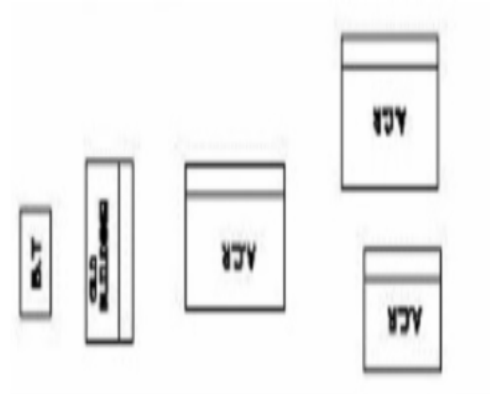

নিৰ্বাচক পঞ্জীয়ন বিষয়াৰ স্বাক্ষৰ

Nazri Naksha

Google Map View

Polling Station Building Front View

ভোটগ্ৰহন কেন্দ্ৰৰ সন্মুখৰ দৃশ্য

Cad View

Key MAP View

1 নাম : অক্ষিতা নাথ পিতাৰ নাম: দিলীপ কুমাৰ নাথ ঘৰ নং : 00 বয়স : 24 লিঙ্গ : মহিলা	FSS0441154 ফটো উপলব্ধ	2 নাম : কংকন নাথ পিতাৰ নাম: বিনোদ চন্দ্ৰ নাথ ঘৰ নং : 00 বয়স : 22 লিঙ্গ : পুৰুষ	FSS0343533 ফটো উপলব্ধ	3 নাম : অংকিতা নাথ পিতাৰ নাম: হৰেশ্বৰ নাথ ঘৰ নং : 00 বয়স : 19 লিঙ্গ : মহিলা	MPU0085084 ফটো উপলব্ধ
4 নাম : মোম্পী শৰ্মা পিতাৰ নাম: গুণেশ্বৰ শৰ্মা ঘৰ নং : 2 বয়স : 21 লিঙ্গ : মহিলা	FSS1900174 ফটো উপলব্ধ	5 নাম : বৃষ্টি দাস পিতাৰ নাম: মুনিৰ ঠাকুৰীয়া ঘৰ নং : 56 বয়স : 32 লিঙ্গ : মহিলা	FSS0135988 ফটো উপলব্ধ	6 নাম : মনালিছা নাথ পিতাৰ নাম: জায়ে চৰণ নাথ ঘৰ নং : 115 বয়স : 27 লিঙ্গ : মহিলা	SBJ3167078 ফটো উপলব্ধ
7 নাম : কবিতা দাস স্বামীৰ নাম: ৰাতুল মালী ঘৰ নং : ১৩০ বয়স : 31 লিঙ্গ : মহিলা	FSS1843341 ফটো উপলব্ধ	8 নাম : জেউতী দাস মহন্ত স্বামীৰ নাম: দিলীপ মহন্ত ঘৰ নং : 170 বয়স : 53 লিঙ্গ : মহিলা	FSS0023697 ফটো উপলব্ধ	9 নাম : ভিতালী দাস স্বামীৰ নাম: শচীন নাথ ঘৰ নং : 330 বয়স : 22 লিঙ্গ : মহিলা	MPU0072389 ফটো উপলব্ধ
10 নাম : হীৰামনি দাস পিতাৰ নাম: যোগেশ্বৰ দাস ঘৰ নং : ৩৩২ বয়স : 44 লিঙ্গ : মহিলা	FSS5539797 ফটো উপলব্ধ	11 নাম : শিখা ভাগৱতী পিতাৰ নাম: মানবেন্দ্ৰ ভাগৱতী ঘৰ নং : 336 বয়স : 23 লিঙ্গ : মহিলা	MPU0050849 ফটো উপলব্ধ	12 নাম : অনিল নাথ পিতাৰ নাম: ৰমেশ নাথ ঘৰ নং : ৩৫৭ বয়স : 48 লিঙ্গ : পুৰুষ	FSS5534565 ফটো উপলব্ধ
13 নাম : পূৰ্বী নাথ স্বামীৰ নাম: অনিল নাথ ঘৰ নং : ৩৫৭ বয়স : 43 লিঙ্গ : মহিলা	FSS5534576 ফটো উপলব্ধ	14 নাম : মৰমী নাথ পিতাৰ নাম: অনীল নাথ ঘৰ নং : ৩৫৭ বয়স : 25 লিঙ্গ : মহিলা	FSS0396465 ফটো উপলব্ধ	15 নাম : চুমি শইকীয়া স্বামীৰ নাম: ৰবুল নাথ ঘৰ নং : 357 বয়স : 23 লিঙ্গ : মহিলা	MPU0124651 ফটো উপলব্ধ
16 নাম : মানস নাথ পিতাৰ নাম: অনীল নাথ ঘৰ নং : 357 বয়স : 22 লিঙ্গ : পুৰুষ	FSS0308676 ফটো উপলব্ধ	S 17 নাম : উপেন্দ্ৰ নাথ পিতাৰ নাম: অনীল নাথ ঘৰ নং : ৩৫৭ক বয়স : 63 লিঙ্গ : পুৰুষ	FSS5534587 ফটো উপলব্ধ	18 নাম : মালতী নাথ স্বামীৰ নাম: উপেন্দ্ৰ নাথ ঘৰ নং : ৩৫৭ক বয়স : 56 লিঙ্গ : মহিলা	FSS5534598 ফটো উপলব্ধ
19 নাম : ৰবুল নাথ পিতাৰ নাম: উপেন্দ্ৰ নাথ ঘৰ নং : ৩৫৭ক বয়স : 35 লিঙ্গ : পুৰুষ	FSS5534601 ফটো উপলব্ধ	S 20 নাম : সূৰ্য্য নাথ পিতাৰ নাম: পোপাল নাথ ঘৰ নং : ৩৫৮ বয়স : 63 লিঙ্গ : পুৰুষ	FSS5534623 ফটো উপলব্ধ	S 21 নাম : নীলিমা নাথ স্বামীৰ নাম: সূৰ্য্য নাথ ঘৰ নং : ৩৫৮ বয়স : 53 লিঙ্গ : মহিলা	FSS5534634 ফটো উপলব্ধ
22 নাম : ৰাকেশ নাথ পিতাৰ নাম: সূৰ্য্য নাথ ঘৰ নং : ৩৫৮ বয়স : 33 লিঙ্গ : পুৰুষ	FSS1862915 ফটো উপলব্ধ	23 নাম : জিতেন্দ্ৰ নাথ পিতাৰ নাম: সূৰ্য্য নাথ ঘৰ নং : ৩৫৮ বয়স : 31 লিঙ্গ : পুৰুষ	FSS1862879 ফটো উপলব্ধ	S 24 নাম : সৰস্বতী নাথ স্বামীৰ নাম: যোগীন্দ্ৰ সিং ঘৰ নং : ৩৫৮ বয়স : 58 লিঙ্গ : মহিলা	FSS5534645 ফটো উপলব্ধ
25 নাম : নিৰ্মল নাথ পিতাৰ নাম: যোগীন্দ্ৰ সিং ঘৰ নং : ৩৫৮ বয়স : 39 লিঙ্গ : পুৰুষ	FSS5534656 ফটো উপলব্ধ	26 নাম : গিতিমা নাথ স্বামীৰ নাম: নিৰ্মল নাথ ঘৰ নং : ৩৫৮ বয়স : 30 লিঙ্গ : মহিলা	FSS0396440 ফটো উপলব্ধ	S 27 নাম : প্ৰবীন নাথ পিতাৰ নাম: পোপাল নাথ ঘৰ নং : ৩৫৮ বয়স : ৪৪ লিঙ্গ : পুৰুষ	FSS5534667 ফটো উপলব্ধ
28 নাম : জনে বালুা নাথ স্বামীৰ নাম: প্ৰবীন নাথ ঘৰ নং : ৩৬০ বয়স : 66 লিঙ্গ : মহিলা	FSS5534678 ফটো উপলব্ধ	29 নাম : ধীৰেশ্বৰ নাথ পিতাৰ নাম: প্ৰবীন নাথ ঘৰ নং : ৩৬০ বয়স : 49 লিঙ্গ : পুৰুষ	FSS5534689 ফটো উপলব্ধ	30 নাম : জয়া নাথ স্বামীৰ নাম: ধীৰেশ্বৰ নাথ ঘৰ নং : ৩৬০ বয়স : 40 লিঙ্গ : মহিলা	FSS5534690 ফটো উপলব্ধ