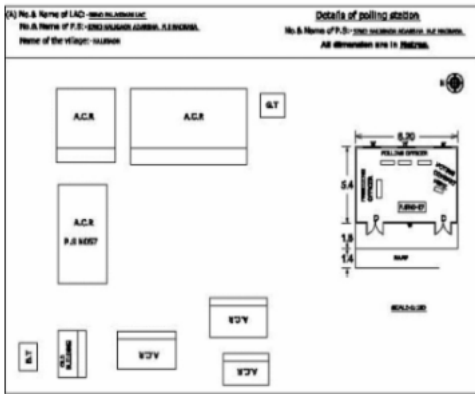

নিৰ্বাচক পঞ্জীয়ন বিষয়াৰ স্বাক্ষৰ

Nazri Naksha

Google Map View

Polling Station Building Front View

ভোটগ্ৰহন কেন্দ্ৰৰ সন্মুখৰ দৃশ্য

Cad View

Key MAP View

1 নাম : অক্ষিতা নাথ পিতাৰ নাম: দিলীপ কুমাৰ নাথ ঘৰ নং : 00 বয়স : 24 লিঙ্গ : মহিলা	FSS0441154 ফটো উপলব্ধ	2 নাম : কংকন নাথ পিতাৰ নাম: বিনোদ চন্দ্ৰ নাথ ঘৰ নং : 00 বয়স : 22 লিঙ্গ : পুৰুষ	FSS0343533 ফটো উপলব্ধ	3 নাম : অংকিতা নাথ পিতাৰ নাম: হৰেশ্বৰ নাথ ঘৰ নং : 00 বয়স : 19 লিঙ্গ : মহিলা	MPU0085084 ফটো উপলব্ধ
4 নাম : মোম্পী শৰ্মা পিতাৰ নাম: গুণেশ্বৰ শৰ্মা ঘৰ নং : 2 বয়স : 21 লিঙ্গ : মহিলা	FSS1900174 ফটো উপলব্ধ	5 নাম : বৃষ্টি দাস পিতাৰ নাম: মুনিৰ ঠাকুৰীয়া ঘৰ নং : 56 বয়স : 32 লিঙ্গ : মহিলা	FSS0135988 ফটো উপলব্ধ	6 নাম : মনালিছা নাথ পিতাৰ নাম: জায়ে চৰণ নাথ ঘৰ নং : 115 বয়স : 27 লিঙ্গ : মহিলা	SBJ3167078 ফটো উপলব্ধ
7 নাম : কবিতা দাস স্বামীৰ নাম: ৰাতুল মালী ঘৰ নং : ১৩০ বয়স : 31 লিঙ্গ : মহিলা	FSS1843341 ফটো উপলব্ধ	8 নাম : জেউতী দাস মহন্ত স্বামীৰ নাম: দিলীপ মহন্ত ঘৰ নং : 170 বয়স : 53 লিঙ্গ : মহিলা	FSS0023697 ফটো উপলব্ধ	9 নাম : ভিতালী দাস স্বামীৰ নাম: শচীন নাথ ঘৰ নং : 330 বয়স : 22 লিঙ্গ : মহিলা	MPU0072389 ফটো উপলব্ধ
10 নাম : হীৰামনি দাস পিতাৰ নাম: যোগেশ্বৰ দাস ঘৰ নং : ৩৩২ বয়স : 44 লিঙ্গ : মহিলা	FSS5539797 ফটো উপলব্ধ	11 নাম : শিখা ভাগৱতী পিতাৰ নাম: মানবেন্দ্ৰ ভাগৱতী ঘৰ নং : 336 বয়স : 23 লিঙ্গ : মহিলা	MPU0050849 ফটো উপলব্ধ	12 নাম : অনিল নাথ পিতাৰ নাম: ৰমেশ নাথ ঘৰ নং : ৩৫৭ বয়স : 48 লিঙ্গ : পুৰুষ	FSS5534565 ফটো উপলব্ধ
13 নাম : পূৰ্বী নাথ স্বামীৰ নাম: অনিল নাথ ঘৰ নং : ৩৫৭ বয়স : 43 লিঙ্গ : মহিলা	FSS5534576 ফটো উপলব্ধ	14 নাম : মৰমী নাথ পিতাৰ নাম: অনীল নাথ ঘৰ নং : ৩৫৭ বয়স : 25 লিঙ্গ : মহিলা	FSS0396465 ফটো উপলব্ধ	15 নাম : চুমি শইকীয়া স্বামীৰ নাম: ৰবুল নাথ ঘৰ নং : 357 বয়স : 23 লিঙ্গ : মহিলা	MPU0124651 ফটো উপলব্ধ
16 নাম : মানস নাথ পিতাৰ নাম: অনীল নাথ ঘৰ নং : 357 বয়স : 22 লিঙ্গ : পুৰুষ	FSS0308676 ফটো উপলব্ধ	S 17 নাম : উপেন্দ্ৰ নাথ পিতাৰ নাম: অনীল নাথ ঘৰ নং : ৩৫৭ক বয়স : 63 লিঙ্গ : পুৰুষ	FSS5534587 ফটো উপলব্ধ	18 নাম : মালতী নাথ স্বামীৰ নাম: উপেন্দ্ৰ নাথ ঘৰ নং : ৩৫৭ক বয়স : 56 লিঙ্গ : মহিলা	FSS5534598 ফটো উপলব্ধ
19 নাম : ৰবুল নাথ পিতাৰ নাম: উপেন্দ্ৰ নাথ ঘৰ নং : ৩৫৭ক বয়স : 35 লিঙ্গ : পুৰুষ	FSS5534601 ফটো উপলব্ধ	S 20 নাম : সূৰ্য্য নাথ পিতাৰ নাম: পোপাল নাথ ঘৰ নং : ৩৫৮ বয়স : 63 লিঙ্গ : পুৰুষ	FSS5534623 ফটো উপলব্ধ	S 21 নাম : নীলিমা নাথ স্বামীৰ নাম: সূৰ্য্য নাথ ঘৰ নং : ৩৫৮ বয়স : 53 লিঙ্গ : মহিলা	FSS5534634 ফটো উপলব্ধ
22 নাম : ৰাকেশ নাথ পিতাৰ নাম: সূৰ্য্য নাথ ঘৰ নং : ৩৫৮ বয়স : 33 লিঙ্গ : পুৰুষ	FSS1862915 ফটো উপলব্ধ	23 নাম : জিতেন্দ্ৰ নাথ পিতাৰ নাম: সূৰ্য্য নাথ ঘৰ নং : ৩৫৮ বয়স : 31 লিঙ্গ : পুৰুষ	FSS1862879 ফটো উপলব্ধ	S 24 নাম : সৰস্বতী নাথ স্বামীৰ নাম: যোগীন্দ্ৰ সিং ঘৰ নং : ৩৫৮ বয়স : 58 লিঙ্গ : মহিলা	FSS5534645 ফটো উপলব্ধ
25 নাম : নিৰ্মল নাথ পিতাৰ নাম: যোগীন্দ্ৰ সিং ঘৰ নং : ৩৫৮ বয়স : 39 লিঙ্গ : পুৰুষ	FSS5534656 ফটো উপলব্ধ	26 নাম : গিতিমা নাথ স্বামীৰ নাম: নিৰ্মল নাথ ঘৰ নং : ৩৫৮ বয়স : 30 লিঙ্গ : মহিলা	FSS0396440 ফটো উপলব্ধ	S 27 নাম : প্ৰবীন নাথ পিতাৰ নাম: পোপাল নাথ ঘৰ নং : ৩৫৮ বয়স : ৪৪ লিঙ্গ : পুৰুষ	FSS5534667 ফটো উপলব্ধ
28 নাম : জনে বালুা নাথ স্বামীৰ নাম: প্ৰবীন নাথ ঘৰ নং : ৩৬০ বয়স : 66 লিঙ্গ : মহিলা	FSS5534678 ফটো উপলব্ধ	29 নাম : ধীৰেশ্বৰ নাথ পিতাৰ নাম: প্ৰবীন নাথ ঘৰ নং : ৩৬০ বয়স : 49 লিঙ্গ : পুৰুষ	FSS5534689 ফটো উপলব্ধ	30 নাম : জয়া নাথ স্বামীৰ নাম: ধীৰেশ্বৰ নাথ ঘৰ নং : ৩৬০ বয়স : 40 লিঙ্গ : মহিলা	FSS5534690 ফটো উপলব্ধ