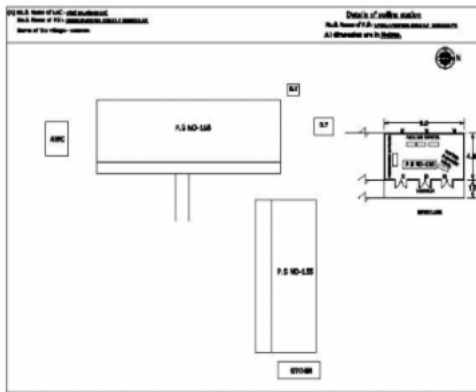

নিৰ্বাচক পঞ্জীয়ন বিষয়াৰ স্বাক্ষৰ

Nazri Naksha

Google Map View

Polling Station Building Front View

ভোটগ্ৰহন কেন্দ্ৰৰ সন্মুখৰ দৃশ্য

Cad View

Key MAP View

1 নাম : পিংকু দাস পিতাৰ নাম: দিপু দাস ঘৰ নং : 0 বয়স : 38 লিঙ্গ : পুৰুষ	MPU0089565 ফটো উপলব্ধ	2 নাম : বিপুল কলিতা পিতাৰ নাম: নগেন কলিতা ঘৰ নং : 0 বয়স : 36 লিঙ্গ : পুৰুষ	FSS0535948 ফটো উপলব্ধ	3 নাম : পল্লৱ দাস পিতাৰ নাম: ভোলাৰাম দাস ঘৰ নং : 0 বয়স : 34 লিঙ্গ : পুৰুষ	MPU0061390 ফটো উপলব্ধ
4 নাম : জিনা দাস স্বামীৰ নাম: পিংকু দাস ঘৰ নং : 0 বয়স : 28 লিঙ্গ : মহিলা	MPU0089573 ফটো উপলব্ধ	5 নাম : ৰূপজ্যোতি দাস মাতৃৰ নাম: ইৰা দাস ঘৰ নং : 0 বয়স : 20 লিঙ্গ : পুৰুষ	MPU0071407 ফটো উপলব্ধ	6 নাম : নিপু দাস মাতৃৰ নাম: ইৰা দাস ঘৰ নং : 0 বয়স : 19 লিঙ্গ : পুৰুষ	MPU0071415 ফটো উপলব্ধ
7 নাম : ৰমেশ কলিতা পিতাৰ নাম: তনুৰাম কলিতা ঘৰ নং : 1 বয়স : 58 লিঙ্গ : পুৰুষ	FSS1504569 ফটো উপলব্ধ	8 নাম : পুতুল কলিতা স্বামীৰ নাম: ৰমেশ কলিতা ঘৰ নং : 1 বয়স : 48 লিঙ্গ : মহিলা	FSS1504570 ফটো উপলব্ধ	9 নাম : কংকনা কলিতা পিতাৰ নাম: ৰমেশ কলিতা ঘৰ নং : 1 বয়স : 29 লিঙ্গ : মহিলা	FSS0000968 ফটো উপলব্ধ
10 নাম : সংগীতা দাস স্বামীৰ নাম: নিতুল দাস ঘৰ নং : 0 বয়স : 28 লিঙ্গ : মহিলা	FSS0499558 ফটো উপলব্ধ	11 নাম : দিপাংকৰ কলিতা পিতাৰ নাম: ৰমেশ কলিতা ঘৰ নং : 1 বয়স : 26 লিঙ্গ : পুৰুষ	FSS0369835 ফটো উপলব্ধ	12 নাম : ৰাজীৱ কলিতা পিতাৰ নাম: গনেশ কলিতা ঘৰ নং : 0 বয়স : 22 লিঙ্গ : পুৰুষ	FSS1891019 ফটো উপলব্ধ
13 নাম : আইকন কলিতা স্বামীৰ নাম: ৰাজেন কলিতা ঘৰ নং : 2 বয়স : 58 লিঙ্গ : মহিলা	FSS1504592 ফটো উপলব্ধ	14 নাম : নৃপেন কলিতা পিতাৰ নাম: ৰাজেন কলিতা ঘৰ নং : 2 বয়স : 38 লিঙ্গ : পুৰুষ	FSS1504605 ফটো উপলব্ধ	15 নাম : মৃদুলা কলিতা স্বামীৰ নাম: নৃপেন কলিতা ঘৰ নং : 2 বয়স : 38 লিঙ্গ : মহিলা	FSS0491886 ফটো উপলব্ধ
16 নাম : তপন কলিতা পিতাৰ নাম: ৰাজেন কলিতা ঘৰ নং : 2 বয়স : 36 লিঙ্গ : পুৰুষ	FSS1504616 ফটো উপলব্ধ	17 নাম : হিমাংশু কলিতা পিতাৰ নাম: জয় চৰন কলিতা ঘৰ নং : 2 বয়স : 27 লিঙ্গ : পুৰুষ	FSS0363523 ফটো উপলব্ধ	18 নাম : শ্ৰী হীৰুক জ্যোতি কলিতা পিতাৰ নাম: শ্ৰী জয়চৰন কলিতা ঘৰ নং : 2 বয়স : 24 লিঙ্গ : পুৰুষ	FSS0491852 ফটো উপলব্ধ
19 নাম : প্ৰবীন দাস পিতাৰ নাম: ভোগীৰাম দাস ঘৰ নং : 0 বয়স : 73 লিঙ্গ : পুৰুষ	FSS1504627 ফটো উপলব্ধ	20 নাম : ধৰিত্ৰী দাস স্বামীৰ নাম: প্ৰবীন দাস ঘৰ নং : 0 বয়স : 56 লিঙ্গ : মহিলা	FSS1504638 ফটো উপলব্ধ	21 নাম : জিতুল দাস পিতাৰ নাম: প্ৰবীণ দাস ঘৰ নং : 0 বয়স : 31 লিঙ্গ : পুৰুষ	FSS1510594 ফটো উপলব্ধ
22 নাম : ৰিতুল দাস পিতাৰ নাম: প্ৰবীন দাস ঘৰ নং : 0 বয়স : 29 লিঙ্গ : পুৰুষ	FSS0225466 ফটো উপলব্ধ	23 নাম : অংকুৰ দাস পিতাৰ নাম: অপূৰ্ব দাস ঘৰ নং : 0 বয়স : 26 লিঙ্গ : পুৰুষ	FSS0274332 ফটো উপলব্ধ	24 নাম : অপূৰ্ব দাস পিতাৰ নাম: ভোগীৰাম দাস ঘৰ নং : 0 বয়স : 56 লিঙ্গ : পুৰুষ	FSS1504650 ফটো উপলব্ধ
25 নাম : অৰ্চনা দাস স্বামীৰ নাম: অপূৰ্ব দাস ঘৰ নং : 0 বয়স : 48 লিঙ্গ : মহিলা	FSS1504661 ফটো উপলব্ধ	26 নাম : হেমবালা কলিতা স্বামীৰ নাম: কালিচৰন কলিতা ঘৰ নং : 8 বয়স : 68 লিঙ্গ : মহিলা	FSS1504694 ফটো উপলব্ধ	27 নাম : ধনমণি কলিতা পিতাৰ নাম: আনন্দ কলিতা ঘৰ নং : 8 বয়স : 30 লিঙ্গ : মহিলা	FSS0075226 ফটো উপলব্ধ
28 নাম : নিকু কলিতা পিতাৰ নাম: উমেশ কলিতা ঘৰ নং : 8 বয়স : 30 লিঙ্গ : পুৰুষ	FSS0075259 ফটো উপলব্ধ	29 নাম : পৰাগ দাস পিতাৰ নাম: অপূৰ্ব ঘৰ নং : 4 বয়স : 24 লিঙ্গ : পুৰুষ	MPU0053868 ফটো উপলব্ধ	30 নাম : নগেন কলিতা পিতাৰ নাম: কালিচৰন কলিতা ঘৰ নং : 5 বয়স : 63 লিঙ্গ : পুৰুষ	FSS1504718 ফটো উপলব্ধ