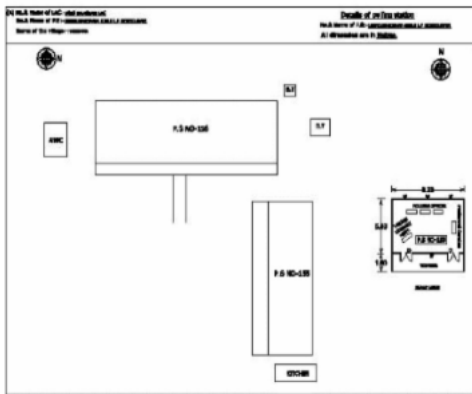

নিৰ্বাচক পঞ্জীয়ন বিষয়াৰ স্বাক্ষৰ

Nazri Naksha

Google Map View

Polling Station Building Front View

ভোটগ্ৰহন কেন্দ্ৰৰ সন্মুখৰ দৃশ্য

Cad View

Key MAP View

1 নাম : বমেন বায়ন পিতাৰ নাম: মুনিদ্ৰ বায়ন ঘৰ নং : 0 বয়স : 55 লিঙ্গ : পুৰুষ	MPU0061598 ফটো উপলব্ধ	2 নাম : বিজু বায়ন স্বামীৰ নাম: বমেন ঘৰ নং : 0 বয়স : 46 লিঙ্গ : মহিলা	MPU0047977 ফটো উপলব্ধ	3 নাম : নমিতা দাস স্বামীৰ নাম: দ্বিপ দাস ঘৰ নং : 0 বয়স : 38 লিঙ্গ : মহিলা	FSS0361758 ফটো উপলব্ধ
4 নাম : জুৰি দাস স্বামীৰ নাম: শেলেন দাস ঘৰ নং : 0 বয়স : 34 লিঙ্গ : মহিলা	MPU0022194 ফটো উপলব্ধ	5 নাম : অনামিকা কলিতা স্বামীৰ নাম: জোন কলিতা ঘৰ নং : 0 বয়স : 33 লিঙ্গ : মহিলা	MPU0061200 ফটো উপলব্ধ	6 নাম : গীতিকা দাস স্বামীৰ নাম: নয়ন দাস ঘৰ নং : 0 বয়স : 33 লিঙ্গ : মহিলা	MPU0075648 ফটো উপলব্ধ
7 নাম : ৰুমি দাস কলিতা স্বামীৰ নাম: গুণৱান্ত কলিতা ঘৰ নং : 0 বয়স : 32 লিঙ্গ : মহিলা	FSS0371476 ফটো উপলব্ধ	8 নাম : যশোৱন্ত কলিতা পিতাৰ নাম: মাধৱ কলিতা ঘৰ নং : 0 বয়স : 32 লিঙ্গ : পুৰুষ	FSS0371534 ফটো উপলব্ধ	9 নাম : পখিলা গগৈ দাস স্বামীৰ নাম: কুশল দাস ঘৰ নং : 0 বয়স : 31 লিঙ্গ : মহিলা	MPU0084236 ফটো উপলব্ধ
10 নাম : গুনজিত কলিতা পিতাৰ নাম: নিৰঞ্জন কলিতা ঘৰ নং : 0 বয়স : 20 লিঙ্গ : পুৰুষ	MPU0003277 ফটো উপলব্ধ	11 নাম : পল দাস পিতাৰ নাম: প্ৰমোদ দাস ঘৰ নং : 0 বয়স : 19 লিঙ্গ : পুৰুষ	MPU0097519 ফটো উপলব্ধ	12 নাম : গোবিন্দ দাস পিতাৰ নাম: ফোহো দাস ঘৰ নং : 1 বয়স : 63 লিঙ্গ : পুৰুষ	FSS1494560 ফটো উপলব্ধ
13 নাম : টিকেন দাস পিতাৰ নাম: ভেলুৰাম দাস ঘৰ নং : 1 বয়স : 60 লিঙ্গ : পুৰুষ	FSS1494606 ফটো উপলব্ধ	14 নাম : শ্ৰীনিৰঞ্জন কলিতা পিতাৰ নাম: হৰেনধৰ দাস ঘৰ নং : 01 বয়স : 56 লিঙ্গ : পুৰুষ	FSS1498131 ফটো উপলব্ধ	15 নাম : দীপালী দাস স্বামীৰ নাম: গোবিন্দ দাস ঘৰ নং : 1 বয়স : 53 লিঙ্গ : মহিলা	FSS1494571 ফটো উপলব্ধ
16 নাম : মঞ্জু শৰ্মা স্বামীৰ নাম: সত্য শৰ্মা ঘৰ নং : 01 বয়স : 52 লিঙ্গ : মহিলা	MPU0027706 ফটো উপলব্ধ	17 নাম : ৰাজকুমাৰ দাস পিতাৰ নাম: কৰুনাকান্ত দাস ঘৰ নং : 1 বয়স : 47 লিঙ্গ : পুৰুষ	FSS1495449 ফটো উপলব্ধ	18 নাম : বুল কলিতা পিতাৰ নাম: মামৰু কলিতা ঘৰ নং : 1 বয়স : 46 লিঙ্গ : মহিলা	MPU0110726 ফটো উপলব্ধ
19 নাম : দিপালী দাস স্বামীৰ নাম: টিকেন দাস ঘৰ নং : 1 বয়স : 45 লিঙ্গ : মহিলা	FSS1494582 ফটো উপলব্ধ	20 নাম : মন্জু দাস স্বামীৰ নাম: কৃষ্ণ বৈশ্য ঘৰ নং : 1 বয়স : 39 লিঙ্গ : মহিলা	FSS0278085 ফটো উপলব্ধ	21 নাম : লেখিকা পাঠক স্বামীৰ নাম: গগন ঘৰ নং : 01 বয়স : 38 লিঙ্গ : মহিলা	MPU0059352 ফটো উপলব্ধ
22 নাম : জমি তালুকদাৰ স্বামীৰ নাম: সমীৰন দাস ঘৰ নং : 1 বয়স : 36 লিঙ্গ : মহিলা	MPU0030056 ফটো উপলব্ধ	23 নাম : অঞ্জু দাস স্বামীৰ নাম: বাবুল দাস ঘৰ নং : 1 বয়স : 35 লিঙ্গ : মহিলা	FSS0283051 ফটো উপলব্ধ	24 নাম : ভাস্কৰ দাস পিতাৰ নাম: গোবিন্দ দাস ঘৰ নং : 1 বয়স : 34 লিঙ্গ : পুৰুষ	FSS1494593 ফটো উপলব্ধ
25 নাম : ডালিমী ৰাজবংশী স্বামীৰ নাম: মন্তু ৰাজবংশী ঘৰ নং : 1 বয়স : 34 লিঙ্গ : মহিলা	FSS1878214 ফটো উপলব্ধ	26 নাম : দীপান্বিতা দাস স্বামীৰ নাম: ৰূপম দাস ঘৰ নং : 1 বয়স : 33 লিঙ্গ : মহিলা	MPU0016485 ফটো উপলব্ধ	27 নাম : জোনালী দাস পিতাৰ নাম: টিকেন দাস ঘৰ নং : 1 বয়স : 27 লিঙ্গ : মহিলা	FSS0499103 ফটো উপলব্ধ
28 নাম : গৌতম দাস পিতাৰ নাম: ৰবিন দাস ঘৰ নং : 1 বয়স : 27 লিঙ্গ : পুৰুষ	FSS0274696 ফটো উপলব্ধ	29 নাম : জুবিন দাস পিতাৰ নাম: টিকেন দাস ঘৰ নং : 1 বয়স : 25 লিঙ্গ : পুৰুষ	FSS0281105 ফটো উপলব্ধ	30 নাম : বিজয় শৰ্মা পিতাৰ নাম: সত্য শৰ্মা ঘৰ নং : 01 বয়স : 25 লিঙ্গ : পুৰুষ	MPU0017723 ফটো উপলব্ধ