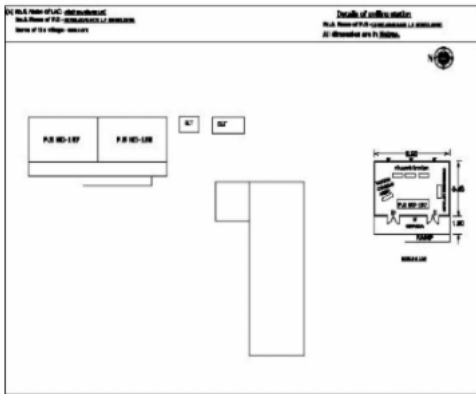

নিৰ্বাচক পঞ্জীয়ন বিষয়াৰ স্বাক্ষৰ

Nazri Naksha

Google Map View

Polling Station Building Front View

ভোটগ্ৰহন কেন্দ্ৰৰ সন্মুখৰ দৃশ্য

Cad View

Key MAP View

#2 1 নাম : সশীলা ৰজক স্বামীৰ নাম: শ্যাম সুন্দৰ ৰজক ঘৰ নং : ১৪১ বয়স : 48 লিঙ্গ : মহিলা	FSS0363168	#2 2 নাম : অজিত কলিতা পিতাৰ নাম: গুণৰাম কলিতা ঘৰ নং : ১৪২ বয়স : 46 লিঙ্গ : পুৰুষ	FSS0363051	S2 3 নাম : ভান ঠাকুৰীয়া স্বামীৰ নাম: ধীৰ জ্যোতি দাস ঘৰ নং : 0 বয়স : 42 লিঙ্গ : মহিলা	FSS0373027
# 4 নাম : ইভা কলিতা স্বামীৰ নাম: অজিত কলিতা ঘৰ নং : ১৪২ বয়স : 37 লিঙ্গ : মহিলা	FSS0363119	#2 5 নাম : জয়শ্ৰী কুমাৰী পিতাৰ নাম: দ্বিপেন কুমাৰ ঘৰ নং : ১২১ বয়স : 25 লিঙ্গ : মহিলা	FSS0372631	6 নাম : ঋতিক ৰাজ কলিতা পিতাৰ নাম: হিৰেন কলিতা ঘৰ নং : 00 বয়স : 22 লিঙ্গ : পুৰুষ	MPU0006775
7 নাম : নিখিলেশ কলিতা পিতাৰ নাম: যতীন্দ্র কলিতা ঘৰ নং : ৫ বয়স : 28 লিঙ্গ : পুৰুষ	FSS0088179	E 8 নাম : সুৰেন কলিতা পিতাৰ নাম: ছয়্যাম কলিতা ঘৰ নং : ৫ বয়স : ৪৪ লিঙ্গ : পুৰুষ	FSS0379222	S 9 নাম : নিৰু কলিতা স্বামীৰ নাম: সুৰেন কলিতা ঘৰ নং : ৫ বয়স : 65 লিঙ্গ : মহিলা	FSS0379214
S 10 নাম : পুলমা দাস কলিতা স্বামীৰ নাম: উত্তপল কলিতা ঘৰ নং : ৫ বয়স : 40 লিঙ্গ : মহিলা	FSS0373035	11 নাম : জীতুমনি মণ্ডল পিতাৰ নাম: নিধিৰ মণ্ডল ঘৰ নং : 6 বয়স : 27 লিঙ্গ : পুৰুষ	FSS0372433	#2 12 নাম : তনশ্ৰী কুমাৰী পিতাৰ নাম: সত্যবান কুমাৰ ঘৰ নং : ১৩০ ক বয়স : 21 লিঙ্গ : মহিলা	FSS1878131
13 নাম : অভিজিৎ শৰ্মা পিতাৰ নাম: কুমুদ শৰ্মা ঘৰ নং : ১১ বয়স : 31 লিঙ্গ : পুৰুষ	FSS0488908	14 নাম : নয়ন দাস পিতাৰ নাম: ভাণ্ডাৰী দাস ঘৰ নং : ১৯ ক বয়স : 28 লিঙ্গ : পুৰুষ	FSS0166280	15 নাম : দিবসমণি কলিতা পিতাৰ নাম: যতীন চন্দ্ৰ কলিতা ঘৰ নং : ২১ বয়স : 29 লিঙ্গ : পুৰুষ	FSS0040527
S2 16 নাম : জ্যোতিশ্ৰী সাহা স্বামীৰ নাম: অয়ন ভাৱাল ঘৰ নং : ২৫ বয়স : 36 লিঙ্গ : মহিলা	FSS0379271	S2 17 নাম : জনালী কুমাৰী স্বামীৰ নাম: নাৰায়ন কুমাৰ ঘৰ নং : 25 বয়স : 34 লিঙ্গ : মহিলা	FSS0373167	S2 18 নাম : শিখামনি কাকতি পিতাৰ নাম: শশিন কাকতি ঘৰ নং : ২৫ ক বয়স : 27 লিঙ্গ : মহিলা	FSS0373209
S2 19 নাম : ধীমান কলিতা পিতাৰ নাম: জীতেন কলিতা ঘৰ নং : ২৮ বয়স : 25 লিঙ্গ : পুৰুষ	FSS0348755	S2 20 নাম : ডেইজি কলিতা পিতাৰ নাম: জীতেন কলিতা ঘৰ নং : 28 বয়স : 21 লিঙ্গ : মহিলা	FSS1876531	21 নাম : উত্তৰা দাস স্বামীৰ নাম: গোকুল দাস ঘৰ নং : ৩১ বয়স : 68 লিঙ্গ : মহিলা	FSS1514585
22 নাম : প্ৰদীপা দাস স্বামীৰ নাম: অতুল দাস ঘৰ নং : ৩১ বয়স : 51 লিঙ্গ : মহিলা	FSS0362491	23 নাম : অতুল দাস পিতাৰ নাম: গোকুল দাস ঘৰ নং : ৩১ বয়স : 50 লিঙ্গ : পুৰুষ	FSS1514596	24 নাম : বৃষ্ণী দাস পিতাৰ নাম: গোকুল দাস ঘৰ নং : ৩১ বয়স : 46 লিঙ্গ : মহিলা	FSS1514609
25 নাম : মিৰা মহন্ত স্বামীৰ নাম: অচ্যুত মহন্ত ঘৰ নং : ৩৬ বয়স : 48 লিঙ্গ : মহিলা	FSS1514654	26 নাম : ধন মহন্ত পিতাৰ নাম: শিবৰাম মহন্ত ঘৰ নং : ৩৬ বয়স : 48 লিঙ্গ : পুৰুষ	FSS1514665	27 নাম : দুলমণি কুমাৰী দাস স্বামীৰ নাম: দিগন্ত কুমাৰ ঘৰ নং : ৩৬ বয়স : 41 লিঙ্গ : মহিলা	FSS0070029
28 নাম : বিভা মহন্ত স্বামীৰ নাম: ধন মহন্ত ঘৰ নং : ৩৬ বয়স : 39 লিঙ্গ : মহিলা	FSS0172247	29 নাম : বুমী মহন্ত পিতাৰ নাম: শিবৰাম মহন্ত ঘৰ নং : ৩৬ বয়স : 38 লিঙ্গ : মহিলা	FSS1514687	R 30 নাম : টুট গোস্বামী স্বামীৰ নাম: দিলীপ গোস্বামী ঘৰ নং : 41 বয়স : 61 লিঙ্গ : মহিলা	MPU0055640