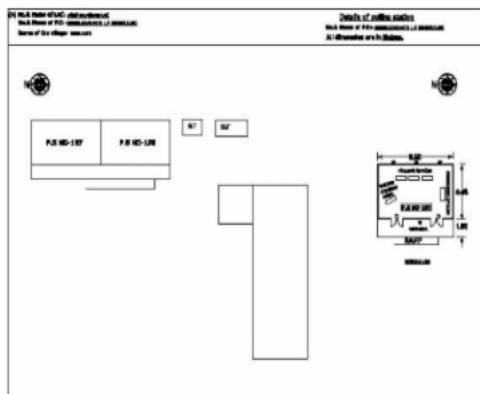

নিৰ্বাচক পঞ্জীয়ন বিষয়াৰ স্বাক্ষৰ

Nazri Naksha

Google Map View

Polling Station Building Front View

ভোটগ্ৰহন কেন্দ্ৰৰ সন্মুখৰ দৃশ্য

Cad View

Key MAP View

1 নাম : অনীল কলিতা পিতাৰ নাম: ক কলিতা ঘৰ নং : 0 বয়স : 75 লিঙ্গ : পুৰুষ	FSS0222984 ফটো উপলব্ধ	2 নাম : তনজা কলিতা স্বামীৰ নাম: অনিল কলিতা ঘৰ নং : 0 বয়স : 48 লিঙ্গ : মহিলা	FSS0215483 ফটো উপলব্ধ	3 নাম : নয়ন মণি কলিতা পিতাৰ নাম: অনিল কলিতা ঘৰ নং : 00 বয়স : 25 লিঙ্গ : পুৰুষ	FSS0222950 ফটো উপলব্ধ
4 নাম : মানস জ্যোতি কলিতা পিতাৰ নাম: মনোজ কলিতা ঘৰ নং : 0 বয়স : 19 লিঙ্গ : পুৰুষ	MPU0091702 ফটো উপলব্ধ	5 নাম : প্ৰেমদা ঠাকুৰীয়া স্বামীৰ নাম: বমনি ঠাকুৰীয়া ঘৰ নং : 1 বয়স : 60 লিঙ্গ : মহিলা	FSS1524578 ফটো উপলব্ধ	6 নাম : বাসন্তী কলিতা স্বামীৰ নাম: পবিত্ৰ কলিতা ঘৰ নং : 1 বয়স : 57 লিঙ্গ : মহিলা	MPU0016808 ফটো উপলব্ধ
7 নাম : অৰ্চনা ঠাকুৰীয়া পিতাৰ নাম: বমনি ঠাকুৰীয়া ঘৰ নং : 1 বয়স : 38 লিঙ্গ : মহিলা	FSS1524589 ফটো উপলব্ধ	8 নাম : প্ৰনিতা নাথ স্বামীৰ নাম: জগদীশ ঠাকুৰীয়া ঘৰ নং : 1 বয়স : 36 লিঙ্গ : মহিলা	MPU0115915 ফটো উপলব্ধ	9 নাম : জয়ন্ত ঠাকুৰীয়া পিতাৰ নাম: বমনি ঠাকুৰীয়া ঘৰ নং : 1 বয়স : 33 লিঙ্গ : পুৰুষ	FSS1524590 ফটো উপলব্ধ
10 নাম : মামনি ঠাকুৰীয়া পিতাৰ নাম: বমনি ঠাকুৰীয়া ঘৰ নং : 1 বয়স : 33 লিঙ্গ : মহিলা	FSS1524603 ফটো উপলব্ধ	11 নাম : নয়নজ্যোতি মজুমদাৰ মাতৃৰ নাম: নিলিমা মজুমদাৰ ঘৰ নং : 01 বয়স : 25 লিঙ্গ : পুৰুষ	FSS0498675 ফটো উপলব্ধ	12 নাম : বীমা কলিতা স্বামীৰ নাম: ফনিধৰ কলিতা ঘৰ নং : 1 বয়স : 24 লিঙ্গ : মহিলা	MPU0016840 ফটো উপলব্ধ
13 নাম : ছৰিতা দেৱী স্বামীৰ নাম: সুৰেন্দ্ৰ শৰ্মা ঘৰ নং : 02 বয়স : 53 লিঙ্গ : মহিলা	FSS0194308 ফটো উপলব্ধ	14 নাম : আচপতি দেৱী স্বামীৰ নাম: বাৰেন শৰ্মা ঘৰ নং : 2 বয়স : 50 লিঙ্গ : মহিলা	FSS1524670 ফটো উপলব্ধ	15 নাম : সুৰেন্দ্ৰ শৰ্মা পিতাৰ নাম: স্বামীনাথ শৰ্মা ঘৰ নং : 2 বয়স : 49 লিঙ্গ : পুৰুষ	FSS1524625 ফটো উপলব্ধ
16 নাম : বীৰেন্দ্ৰ পিতাৰ নাম: স্বামীনাথ শৰ্মা ঘৰ নং : 2 বয়স : 46 লিঙ্গ : পুৰুষ	FSS1524636 ফটো উপলব্ধ	17 নাম : গিৰিধৰ পিতাৰ নাম: স্বামীনাথ শৰ্মা ঘৰ নং : 2 বয়স : 40 লিঙ্গ : পুৰুষ	FSS1524647 ফটো উপলব্ধ	18 নাম : সুৰেশ শৰ্মা পিতাৰ নাম: স্বামী শৰ্মা ঘৰ নং : 2 বয়স : 38 লিঙ্গ : পুৰুষ	FSS1524669 ফটো উপলব্ধ
19 নাম : শুগান্তি দেৱী স্বামীৰ নাম: গিৰিধৰ শৰ্মা ঘৰ নং : 2 বয়স : 37 লিঙ্গ : মহিলা	FSS1524681 ফটো উপলব্ধ	20 নাম : গীতিকা কলিতা পিতাৰ নাম: মানিক কলিতা ঘৰ নং : 2 বয়স : 33 লিঙ্গ : মহিলা	FSS1532043 ফটো উপলব্ধ	21 নাম : ৰাজীৱ কলিতা পিতাৰ নাম: মানিক কলিতা ঘৰ নং : 2 বয়স : 31 লিঙ্গ : পুৰুষ	FSS1532021 ফটো উপলব্ধ
22 নাম : দুলমনি কলিতা পিতাৰ নাম: মানিক কলিতা ঘৰ নং : 02 বয়স : 29 লিঙ্গ : মহিলা	FSS0364703 ফটো উপলব্ধ	23 নাম : ৰাহুল শৰ্মা পিতাৰ নাম: বীৰেন্দ্ৰ শৰ্মা ঘৰ নং : 02 বয়স : 25 লিঙ্গ : পুৰুষ	FSS0215301 ফটো উপলব্ধ	24 নাম : কৃষ্ণ শৰ্মা পিতাৰ নাম: বীৰেন্দ্ৰ শৰ্মা ঘৰ নং : 2 বয়স : 23 লিঙ্গ : পুৰুষ	FSS0492850 ফটো উপলব্ধ
25 নাম : জয়া স্বামীৰ নাম: দেউচৰন প্ৰসাদ ঘৰ নং : 0 বয়স : 65 লিঙ্গ : মহিলা	FSS1524749 ফটো উপলব্ধ	26 নাম : পৰন কুমাৰ নাথ পিতাৰ নাম: খাহেশ্বৰ নাথ ঘৰ নং : 0 বয়স : 45 লিঙ্গ : পুৰুষ	FSS0498998 ফটো উপলব্ধ	27 নাম : হীৰামনি প্ৰসাদ স্বামীৰ নাম: চুনচুন প্ৰসাদ ঘৰ নং : 0 বয়স : 43 লিঙ্গ : মহিলা	FSS1856833 ফটো উপলব্ধ
28 নাম : তনতন প্ৰসাদ পিতাৰ নাম: দেউচৰন প্ৰসাদ ঘৰ নং : 0 বয়স : 40 লিঙ্গ : পুৰুষ	FSS1524750 ফটো উপলব্ধ	29 নাম : ৰুমী দেৱী পিতাৰ নাম: ক্ষিতিশ হাজাৰিকা ঘৰ নং : 0 গ বয়স : 38 লিঙ্গ : মহিলা	FSS0499137 ফটো উপলব্ধ	30 নাম : সবিতা প্ৰসাদ পিতাৰ নাম: দেউচৰন প্ৰসাদ ঘৰ নং : 0 বয়স : 36 লিঙ্গ : মহিলা	FSS1524772 ফটো উপলব্ধ