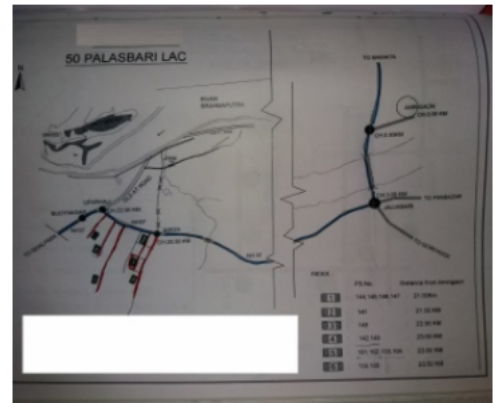

নিৰ্বাচক পঞ্জীয়ন বিষয়াৰ স্বাক্ষৰ

Nazri Naksha

Google Map View

Polling Station Building Front View

ভোটগ্ৰহন কেন্দ্ৰৰ সন্মুখৰ দৃশ্য

Cad View

Key MAP View

1 নাম : চানা দাস পিতাৰ নাম: ধনেশ্বৰ দাস ঘৰ নং : 0 বয়স : 51 লিঙ্গ : পুৰুষ	FSS0150847 ফটো উপলব্ধ	2 নাম : ৰতন দাস পিতাৰ নাম: বিনোদ দাস ঘৰ নং : 0 বয়স : 35 লিঙ্গ : পুৰুষ	MPU0092593 ফটো উপলব্ধ	3 নাম : হৰগোবিন্দ দাস পিতাৰ নাম: ধাৰেন দাস ঘৰ নং : 0 বয়স : 27 লিঙ্গ : পুৰুষ	MPU0000166 ফটো উপলব্ধ
4 নাম : ঈশা দাস পিতাৰ নাম: পিংকু দাস ঘৰ নং : 00 বয়স : 23 লিঙ্গ : মহিলা	FSS1869056 ফটো উপলব্ধ	5 নাম : বৰষা দাস পিতাৰ নাম: নৃপেন দাস ঘৰ নং : 0 বয়স : 23 লিঙ্গ : মহিলা	MPU0002154 ফটো উপলব্ধ	6 নাম : অমৰজ্যোতি দাস পিতাৰ নাম: মহেশ ঘৰ নং : 0 বয়স : 22 লিঙ্গ : পুৰুষ	MPU0042218 ফটো উপলব্ধ
7 নাম : ভূপেন ঠাকুৰীয়া পিতাৰ নাম: অভিষ ঘৰ নং : 01 বয়স : 88 লিঙ্গ : পুৰুষ	MPU0064758 ফটো উপলব্ধ	8 নাম : নিৰ্মলা ঠাকুৰীয়া স্বামীৰ নাম: ভূপেন ঠাকুৰীয়া ঘৰ নং : 1 বয়স : 72 লিঙ্গ : মহিলা	FSS9734570 ফটো উপলব্ধ	E 9 নাম : প্ৰদীপ ঠাকুৰীয়া পিতাৰ নাম: ভূপেন ঠাকুৰীয়া ঘৰ নং : 1 বয়স : 58 লিঙ্গ : পুৰুষ	FSS9734581 ফটো উপলব্ধ
10 নাম : নমিতা ঠাকুৰীয়া স্বামীৰ নাম: প্ৰদীপ ঠাকুৰীয়া ঘৰ নং : 1 বয়স : 53 লিঙ্গ : মহিলা	FSS9734592 ফটো উপলব্ধ	11 নাম : মিৰা ঠাকুৰীয়া পিতাৰ নাম: ভূপেন ঠাকুৰীয়া ঘৰ নং : 1 বয়স : 53 লিঙ্গ : মহিলা	FSS9734605 ফটো উপলব্ধ	12 নাম : বিশ্বজিৎ ঠাকুৰীয়া পিতাৰ নাম: ভূপেন ঠাকুৰীয়া ঘৰ নং : 1 বয়স : 51 লিঙ্গ : পুৰুষ	FSS9734616 ফটো উপলব্ধ
13 নাম : ববীতা ঠাকুৰীয়া পিতাৰ নাম: ভূপেন ঠাকুৰীয়া ঘৰ নং : 1 বয়স : 43 লিঙ্গ : মহিলা	FSS9734627 ফটো উপলব্ধ	14 নাম : মুন্না দাস পিতাৰ নাম: কৃষক ঘৰ নং : 1 বয়স : 28 লিঙ্গ : পুৰুষ	MPU0060293 ফটো উপলব্ধ	15 নাম : সনমনী ঠাকুৰীয়া পিতাৰ নাম: প্ৰদীপ ঠাকুৰীয়া ঘৰ নং : 1 বয়স : 26 লিঙ্গ : পুৰুষ	FSS0382895 ফটো উপলব্ধ
16 নাম : বিত মণি ঠাকুৰীয়া পিতাৰ নাম: প্ৰদীপ ঠাকুৰীয়া ঘৰ নং : 1 বয়স : 24 লিঙ্গ : পুৰুষ	FSS0506691 ফটো উপলব্ধ	17 নাম : হিৰক জ্যোতি ঠাকুৰীয়া পিতাৰ নাম: প্ৰদীপ ঠাকুৰীয়া ঘৰ নং : 1 বয়স : 22 লিঙ্গ : পুৰুষ	MPU0092221 ফটো উপলব্ধ	18 নাম : লক্ষী দাস স্বামীৰ নাম: পৰাগ দাস ঘৰ নং : 01 বয়স : 24 লিঙ্গ : মহিলা	FSS0275008 ফটো উপলব্ধ
E 19 নাম : নিৰোদা ঠাকুৰীয়া স্বামীৰ নাম: বিৰেন ঠাকুৰীয়া ঘৰ নং : 2 বয়স : 70 লিঙ্গ : মহিলা	FSS9734649 ফটো উপলব্ধ	20 নাম : পংকজ ঠাকুৰীয়া পিতাৰ নাম: বিৰেন ঠাকুৰীয়া ঘৰ নং : 2 বয়স : 56 লিঙ্গ : পুৰুষ	FSS9734650 ফটো উপলব্ধ	21 নাম : গৌতম ঠাকুৰীয়া পিতাৰ নাম: বিৰেন ঠাকুৰীয়া ঘৰ নং : 2 বয়স : 54 লিঙ্গ : পুৰুষ	FSS9734672 ফটো উপলব্ধ
22 নাম : ৰতা ঠাকুৰীয়া স্বামীৰ নাম: পংকজ ঠাকুৰীয়া ঘৰ নং : 2 বয়স : 47 লিঙ্গ : মহিলা	FSS9734661 ফটো উপলব্ধ	23 নাম : জ্যোতি মণি ঠাকুৰীয়া পিতাৰ নাম: পংকজ ঠাকুৰীয়া ঘৰ নং : 2 বয়স : 26 লিঙ্গ : পুৰুষ	FSS0384339 ফটো উপলব্ধ	S 24 নাম : মাধব কলিতা পিতাৰ নাম: সিদ্ধিৰাম কলিতা ঘৰ নং : 2 বয়স : 74 লিঙ্গ : পুৰুষ	FSS9734683 ফটো উপলব্ধ
S 25 নাম : বৰোদা কলিতা স্বামীৰ নাম: মাধব কলিতা ঘৰ নং : 3 বয়স : 63 লিঙ্গ : মহিলা	FSS9734694 ফটো উপলব্ধ	S 26 নাম : সিমাস্ত কলিতা পিতাৰ নাম: মাধব কলিতা ঘৰ নং : 3 বয়স : 41 লিঙ্গ : পুৰুষ	FSS9734707 ফটো উপলব্ধ	S 27 নাম : যোশোবন্ত কলিতা পিতাৰ নাম: মাধব কলিতা ঘৰ নং : 3 বয়স : 89 লিঙ্গ : পুৰুষ	FSS9734718 ফটো উপলব্ধ
S 28 নাম : গুনবন্ত কলিতা পিতাৰ নাম: মাধব কলিতা ঘৰ নং : 3 বয়স : 87 লিঙ্গ : পুৰুষ	FSS9734729 ফটো উপলব্ধ	S 29 নাম : ৰুমী কলিতা দাস স্বামীৰ নাম: গুনবন্ত কলিতা ঘৰ নং : 3 বয়স : 31 লিঙ্গ : মহিলা	FSS0168047 ফটো উপলব্ধ	30 নাম : হিমাংশু দাস পিতাৰ নাম: তপন দাস ঘৰ নং : 3 বয়স : 22 লিঙ্গ : পুৰুষ	FSS0332940 ফটো উপলব্ধ