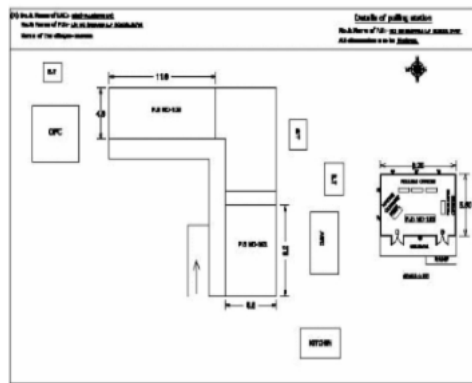

নিৰ্বাচক পঞ্জীয়ন বিষয়াৰ স্বাক্ষৰ

Nazri Naksha

Google Map View

Polling Station Building Front View

ভোটগ্ৰহন কেন্দ্ৰৰ সন্মুখৰ দৃশ্য

Cad View

Key MAP View

1 নাম : চানা দাস পিতাৰ নাম: ধনেশ্বৰ দাস ঘৰ নং : 0 বয়স : 51 লিঙ্গ : পুৰুষ	FSS0150847 ফটো উপলব্ধ	2 নাম : ৰতন দাস পিতাৰ নাম: বিনোদ দাস ঘৰ নং : 0 বয়স : 35 লিঙ্গ : পুৰুষ	MPU0092593 ফটো উপলব্ধ	3 নাম : হৰগোবিন্দ দাস পিতাৰ নাম: ধাৰেন দাস ঘৰ নং : 0 বয়স : 27 লিঙ্গ : পুৰুষ	MPU0000166 ফটো উপলব্ধ
4 নাম : ঈশা দাস পিতাৰ নাম: পিংকু দাস ঘৰ নং : 00 বয়স : 23 লিঙ্গ : মহিলা	FSS1869056 ফটো উপলব্ধ	5 নাম : বৰষা দাস পিতাৰ নাম: নৃপেন দাস ঘৰ নং : 0 বয়স : 23 লিঙ্গ : মহিলা	MPU0002154 ফটো উপলব্ধ	6 নাম : অমৰজ্যোতি দাস পিতাৰ নাম: মহেশ ঘৰ নং : 0 বয়স : 22 লিঙ্গ : পুৰুষ	MPU0042218 ফটো উপলব্ধ
7 নাম : ভূপেন ঠাকুৰীয়া পিতাৰ নাম: অভিষ ঘৰ নং : 01 বয়স : 88 লিঙ্গ : পুৰুষ	MPU0064758 ফটো উপলব্ধ	8 নাম : নিৰ্মলা ঠাকুৰীয়া স্বামীৰ নাম: ভূপেন ঠাকুৰীয়া ঘৰ নং : 1 বয়স : 72 লিঙ্গ : মহিলা	FSS9734570 ফটো উপলব্ধ	E 9 নাম : প্ৰদীপ ঠাকুৰীয়া পিতাৰ নাম: ভূপেন ঠাকুৰীয়া ঘৰ নং : 1 বয়স : 58 লিঙ্গ : পুৰুষ	FSS9734581 ফটো উপলব্ধ
10 নাম : নমিতা ঠাকুৰীয়া স্বামীৰ নাম: প্ৰদীপ ঠাকুৰীয়া ঘৰ নং : 1 বয়স : 53 লিঙ্গ : মহিলা	FSS9734592 ফটো উপলব্ধ	11 নাম : মিৰা ঠাকুৰীয়া পিতাৰ নাম: ভূপেন ঠাকুৰীয়া ঘৰ নং : 1 বয়স : 53 লিঙ্গ : মহিলা	FSS9734605 ফটো উপলব্ধ	12 নাম : বিশ্বজিৎ ঠাকুৰীয়া পিতাৰ নাম: ভূপেন ঠাকুৰীয়া ঘৰ নং : 1 বয়স : 51 লিঙ্গ : পুৰুষ	FSS9734616 ফটো উপলব্ধ
13 নাম : ববীতা ঠাকুৰীয়া পিতাৰ নাম: ভূপেন ঠাকুৰীয়া ঘৰ নং : 1 বয়স : 43 লিঙ্গ : মহিলা	FSS9734627 ফটো উপলব্ধ	14 নাম : মুন্না দাস পিতাৰ নাম: কৃষক ঘৰ নং : 1 বয়স : 28 লিঙ্গ : পুৰুষ	MPU0060293 ফটো উপলব্ধ	15 নাম : সনমনী ঠাকুৰীয়া পিতাৰ নাম: প্ৰদীপ ঠাকুৰীয়া ঘৰ নং : 1 বয়স : 26 লিঙ্গ : পুৰুষ	FSS0382895 ফটো উপলব্ধ
16 নাম : বিত মণি ঠাকুৰীয়া পিতাৰ নাম: প্ৰদীপ ঠাকুৰীয়া ঘৰ নং : 1 বয়স : 24 লিঙ্গ : পুৰুষ	FSS0506691 ফটো উপলব্ধ	17 নাম : হিৰক জ্যোতি ঠাকুৰীয়া পিতাৰ নাম: প্ৰদীপ ঠাকুৰীয়া ঘৰ নং : 1 বয়স : 22 লিঙ্গ : পুৰুষ	MPU0092221 ফটো উপলব্ধ	18 নাম : লক্ষী দাস স্বামীৰ নাম: পৰাগ দাস ঘৰ নং : 01 বয়স : 24 লিঙ্গ : মহিলা	FSS0275008 ফটো উপলব্ধ
E 19 নাম : নিৰোদা ঠাকুৰীয়া স্বামীৰ নাম: বিৰেন ঠাকুৰীয়া ঘৰ নং : 2 বয়স : 70 লিঙ্গ : মহিলা	FSS9734649 ফটো উপলব্ধ	20 নাম : পংকজ ঠাকুৰীয়া পিতাৰ নাম: বিৰেন ঠাকুৰীয়া ঘৰ নং : 2 বয়স : 56 লিঙ্গ : পুৰুষ	FSS9734650 ফটো উপলব্ধ	21 নাম : গৌতম ঠাকুৰীয়া পিতাৰ নাম: বিৰেন ঠাকুৰীয়া ঘৰ নং : 2 বয়স : 54 লিঙ্গ : পুৰুষ	FSS9734672 ফটো উপলব্ধ
22 নাম : ৰতা ঠাকুৰীয়া স্বামীৰ নাম: পংকজ ঠাকুৰীয়া ঘৰ নং : 2 বয়স : 47 লিঙ্গ : মহিলা	FSS9734661 ফটো উপলব্ধ	23 নাম : জ্যোতি মণি ঠাকুৰীয়া পিতাৰ নাম: পংকজ ঠাকুৰীয়া ঘৰ নং : 2 বয়স : 26 লিঙ্গ : পুৰুষ	FSS0384339 ফটো উপলব্ধ	S 24 নাম : মাধব কলিতা পিতাৰ নাম: সিদ্ধিৰাম কলিতা ঘৰ নং : 2 বয়স : 74 লিঙ্গ : পুৰুষ	FSS9734683 ফটো উপলব্ধ
S 25 নাম : বৰোদা কলিতা স্বামীৰ নাম: মাধব কলিতা ঘৰ নং : 3 বয়স : 63 লিঙ্গ : মহিলা	FSS9734694 ফটো উপলব্ধ	S 26 নাম : সিমাস্ত কলিতা পিতাৰ নাম: মাধব কলিতা ঘৰ নং : 3 বয়স : 41 লিঙ্গ : পুৰুষ	FSS9734707 ফটো উপলব্ধ	S 27 নাম : যোশোবন্ত কলিতা পিতাৰ নাম: মাধব কলিতা ঘৰ নং : 3 বয়স : 89 লিঙ্গ : পুৰুষ	FSS9734718 ফটো উপলব্ধ
S 28 নাম : গুনবন্ত কলিতা পিতাৰ নাম: মাধব কলিতা ঘৰ নং : 3 বয়স : 87 লিঙ্গ : পুৰুষ	FSS9734729 ফটো উপলব্ধ	S 29 নাম : ৰুমী কলিতা দাস স্বামীৰ নাম: গুনবন্ত কলিতা ঘৰ নং : 3 বয়স : 31 লিঙ্গ : মহিলা	FSS0168047 ফটো উপলব্ধ	30 নাম : হিমাংশু দাস পিতাৰ নাম: তপন দাস ঘৰ নং : 3 বয়স : 22 লিঙ্গ : পুৰুষ	FSS0332940 ফটো উপলব্ধ