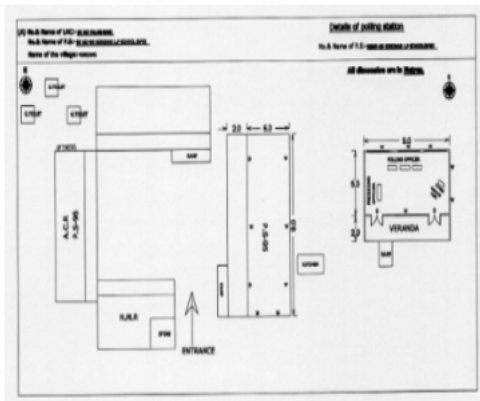

নিৰ্বাচক পঞ্জীয়ন বিষয়াৰ স্বাক্ষৰ

Nazri Naksha

Google Map View

Polling Station Building Front View

ভোটগ্ৰহন কেন্দ্ৰৰ সন্মুখৰ দৃশ্য

Cad View

Key MAP View

|   |                          |   |                          |  |                          |
|---|--------------------------|---|--------------------------|--|--------------------------|
| 1<br>নাম : সাৰদা বড়া<br>স্বামীৰ নাম: মমেশ্বৰ বৰা<br>ঘৰ নং : 0<br>বয়স : 48 লিঙ্গ : মহিলা       | FSS0392357<br>ফটো উপলব্ধ | 2<br>নাম : শ্ৰী ৰিয়া কলিতা<br>পিতাৰ নাম: ৰমেন কলিতা<br>ঘৰ নং : 00<br>বয়স : 21 লিঙ্গ : মহিলা | FSS1869809<br>ফটো উপলব্ধ | 3<br>নাম : লীনা কলিতা<br>পিতাৰ নাম: তপন কলিতা<br>ঘৰ নং : 0<br>বয়স : 21 লিঙ্গ : মহিলা                    | MPU0011700<br>ফটো উপলব্ধ |
| 4<br>নাম : ধীৰ কলিতা<br>পিতাৰ নাম: পৰেশ কলিতা<br>ঘৰ নং : 0<br>বয়স : 21 লিঙ্গ : পুৰুষ           | MPU0088930<br>ফটো উপলব্ধ | 5<br>নাম : অনিল কলিতা<br>পিতাৰ নাম: মহেশ্বৰ কলিতা<br>ঘৰ নং : 1<br>বয়স : 63 লিঙ্গ : পুৰুষ     | FSS9134569<br>ফটো উপলব্ধ | 6<br>নাম : অতুল কলিতা<br>পিতাৰ নাম: মহেশ্বৰ কলিতা<br>ঘৰ নং : 1<br>বয়স : 61 লিঙ্গ : পুৰুষ                | FSS9134581<br>ফটো উপলব্ধ |
| 7<br>নাম : ৰেণু কলিতা<br>স্বামীৰ নাম: অনিল কলিতা<br>ঘৰ নং : 1<br>বয়স : 50 লিঙ্গ : মহিলা        | FSS9134570<br>ফটো উপলব্ধ | 8<br>নাম : নিপা কলিতা<br>স্বামীৰ নাম: হেমন্ত কলিতা<br>ঘৰ নং : 1<br>বয়স : 40 লিঙ্গ : মহিলা    | FSS9141019<br>ফটো উপলব্ধ | 9<br>নাম : মন্ত বৰুৱা<br>পিতাৰ নাম: থাকেশ্বৰ বৰুৱা<br>ঘৰ নং : 1<br>বয়স : 39 লিঙ্গ : পুৰুষ               | FSS0392340<br>ফটো উপলব্ধ |
| 10<br>নাম : অখিল কলিতা<br>পিতাৰ নাম: অনিল কলিতা<br>ঘৰ নং : 1<br>বয়স : 35 লিঙ্গ : পুৰুষ         | FSS9134605<br>ফটো উপলব্ধ | 11<br>নাম : ৰাজু কলিতা<br>পিতাৰ নাম: অনিল কলিতা<br>ঘৰ নং : 1<br>বয়স : 33 লিঙ্গ : পুৰুষ       | FSS9134616<br>ফটো উপলব্ধ | 12<br>নাম : দিপিকা বৰ্মন বৰ্মন<br>স্বামীৰ নাম: অখিল কলিতা কলিতা<br>ঘৰ নং : 01<br>বয়স : 32 লিঙ্গ : মহিলা | MPU0026054<br>ফটো উপলব্ধ |
| 13<br>নাম : কৈলাশ কলিতা<br>পিতাৰ নাম: অনিল কলিতা<br>ঘৰ নং : 1<br>বয়স : 32 লিঙ্গ : পুৰুষ        | FSS1848686<br>ফটো উপলব্ধ | 14<br>নাম : দিপীকা বৰ্মন<br>স্বামীৰ নাম: অখিল কলিতা<br>ঘৰ নং : 1<br>বয়স : 31 লিঙ্গ : মহিলা   | KMH8038480<br>ফটো উপলব্ধ | 15<br>নাম : ভনিতা দাস<br>পিতাৰ নাম: প্ৰমোদ দাস<br>ঘৰ নং : 1<br>বয়স : 25 লিঙ্গ : মহিলা                   | FSS0392498<br>ফটো উপলব্ধ |
| 16<br>নাম : ভায়োলীনা কলিতা<br>পিতাৰ নাম: আজিত কলিতা<br>ঘৰ নং : 1<br>বয়স : 24 লিঙ্গ : মহিলা    | FSS0462523<br>ফটো উপলব্ধ | 17<br>নাম : ছিমা কলিতা<br>পিতাৰ নাম: মনোৰঞ্জন কলিতা<br>ঘৰ নং : 1<br>বয়স : 21 লিঙ্গ : মহিলা   | FSS1871680<br>ফটো উপলব্ধ | 18<br>নাম : বিজিত কলিতা<br>পিতাৰ নাম: মনোৰঞ্জন কলিতা<br>ঘৰ নং : 1<br>বয়স : 27 লিঙ্গ : পুৰুষ             | FSS0201673<br>ফটো উপলব্ধ |
| 19<br>নাম : মনোৰঞ্জন কলিতা<br>পিতাৰ নাম: মহেশ্বৰ কলিতা<br>ঘৰ নং : 1<br>বয়স : 57 লিঙ্গ : পুৰুষ  | FSS9134627<br>ফটো উপলব্ধ | 20<br>নাম : লীলা কলিতা<br>স্বামীৰ নাম: মনোৰঞ্জন কলিতা<br>ঘৰ নং : 1<br>বয়স : 52 লিঙ্গ : মহিলা | FSS9134638<br>ফটো উপলব্ধ | 21<br>নাম : অভিজিৎ কলিতা<br>পিতাৰ নাম: অনিল কলিতা<br>ঘৰ নং : 2<br>বয়স : 22 লিঙ্গ : পুৰুষ                | FSS0338491<br>ফটো উপলব্ধ |
| 22<br>নাম : নিৰঞ্জন কলিতা<br>পিতাৰ নাম: ৰামেশ্বৰ কলিতা<br>ঘৰ নং : 0<br>বয়স : 53 লিঙ্গ : পুৰুষ  | FSS9134661<br>ফটো উপলব্ধ | 23<br>নাম : জয়ন্ত কলিতা<br>পিতাৰ নাম: ৰামেশ্বৰ কলিতা<br>ঘৰ নং : 0<br>বয়স : 48 লিঙ্গ : পুৰুষ | FSS9134672<br>ফটো উপলব্ধ | 24<br>নাম : জোনালী কলিতা<br>স্বামীৰ নাম: নিৰঞ্জন কলিতা<br>ঘৰ নং : 0<br>বয়স : 46 লিঙ্গ : মহিলা           | FSS9134707<br>ফটো উপলব্ধ |
| 25<br>নাম : দীগন্ত কলিতা<br>পিতাৰ নাম: ৰামেশ্বৰ কলিতা<br>ঘৰ নং : 0<br>বয়স : 45 লিঙ্গ : পুৰুষ   | FSS9134683<br>ফটো উপলব্ধ | 26<br>নাম : ৰেখা কলিতা<br>স্বামীৰ নাম: জয়ন্ত কলিতা<br>ঘৰ নং : 0<br>বয়স : 40 লিঙ্গ : মহিলা   | FSS1848700<br>ফটো উপলব্ধ | 27<br>নাম : পম্পী কলিতা<br>স্বামীৰ নাম: দীগন্ত কলিতা<br>ঘৰ নং : 0<br>বয়স : 35 লিঙ্গ : মহিলা             | FSS0059865<br>ফটো উপলব্ধ |
| #2 28<br>নাম : ৰিতীমা কলিতা<br>পিতাৰ নাম: বিপুল কলিতা<br>ঘৰ নং : 147<br>বয়স : 20 লিঙ্গ : মহিলা | FSS1869817<br>ফটো উপলব্ধ | 29<br>নাম : তনুশ্ৰী কলিতা<br>পিতাৰ নাম: নিৰঞ্জন কলিতা<br>ঘৰ নং : 3<br>বয়স : 19 লিঙ্গ : মহিলা | MPU0125138<br>ফটো উপলব্ধ | 30<br>নাম : হৰি দেৱী কলিতা<br>স্বামীৰ নাম: মহেন্দ্ৰ কলিতা<br>ঘৰ নং : 8<br>বয়স : 78 লিঙ্গ : মহিলা        | FSS9134718<br>ফটো উপলব্ধ |