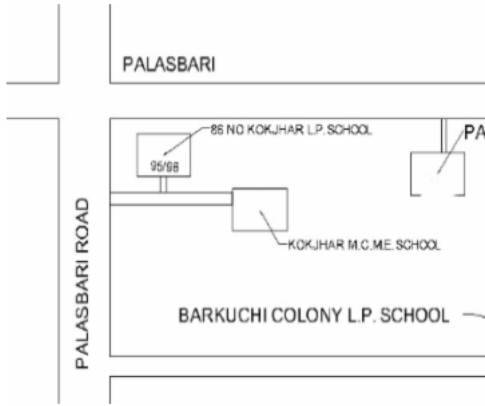

Nazri Naksha