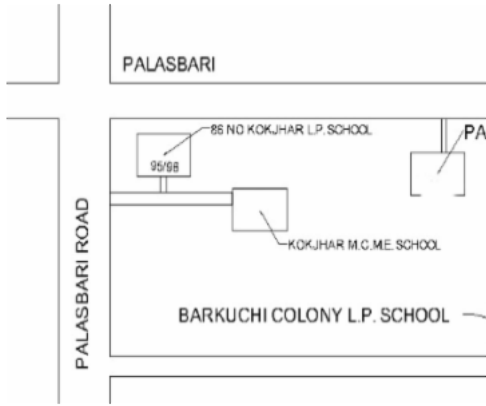

Nazri Naksha