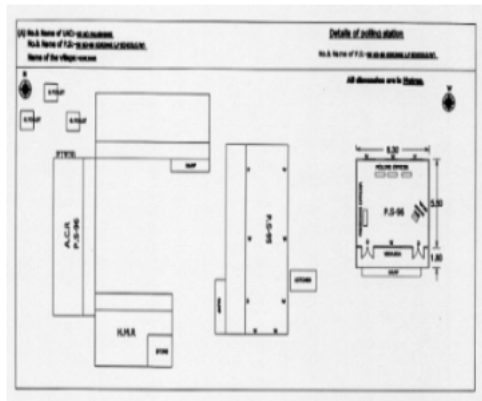

নিৰ্বাচক পঞ্জীয়ন বিষয়াৰ স্বাক্ষৰ

Nazri Naksha

Google Map View

Polling Station Building Front View

ভোটগ্ৰহন কেন্দ্ৰৰ সন্মুখৰ দৃশ্য

Cad View

Key MAP View

1 নাম : পবিত্ৰ কলিতা পিতাৰ নাম: ফটিক কলিতা ঘৰ নং : 1 বয়স : 53 লিঙ্গ : পুৰুষ	FSS9234586 ফটো উপলব্ধ	2 নাম : ভবানী কলিতা স্বামীৰ নাম: পবিত্ৰ কলিতা ঘৰ নং : 1 বয়স : 48 লিঙ্গ : মহিলা	FSS9234597 ফটো উপলব্ধ	3 নাম : ববিতা কলিতা স্বামীৰ নাম: দীনেশ কলিতা ঘৰ নং : 1 বয়স : 44 লিঙ্গ : মহিলা	FSS9234611 ফটো উপলব্ধ
4 নাম : বিজয়া কলিতা স্বামীৰ নাম: শংকৰ কলিতা ঘৰ নং : 1 বয়স : 39 লিঙ্গ : মহিলা	FSS0235275 ফটো উপলব্ধ	5 নাম : হিৰামণি কলিতা পিতাৰ নাম: পবিত্ৰ কলিতা ঘৰ নং : 1 বয়স : 25 লিঙ্গ : মহিলা	FSS0235200 ফটো উপলব্ধ	6 নাম : অনিমা কলিতা মাতৃৰ নাম: ববিতা কলিতা ঘৰ নং : 1 বয়স : 25 লিঙ্গ : মহিলা	FSS1869122 ফটো উপলব্ধ
7 নাম : হিতেশ কলিতা পিতাৰ নাম: দীনেশ কলিতা ঘৰ নং : 1 বয়স : 23 লিঙ্গ : পুৰুষ	FSS0466342 ফটো উপলব্ধ	8 নাম : চন্দন কলিতা মাতৃৰ নাম: ববিতা কলিতা ঘৰ নং : 1 বয়স : 21 লিঙ্গ : পুৰুষ	FSS1873306 ফটো উপলব্ধ	9 নাম : হিমাঙ্কী দলৈ স্বামীৰ নাম: দিপু শৰ্মা ঘৰ নং : 01 বয়স : 21 লিঙ্গ : মহিলা	MPU0005348 ফটো উপলব্ধ
10 নাম : গিৰীধৰ দাস পিতাৰ নাম: ৰজত দাস ঘৰ নং : 2 বয়স : 70 লিঙ্গ : পুৰুষ	FSS9234633 ফটো উপলব্ধ	11 নাম : স্কীৰোদা দাস স্বামীৰ নাম: গিৰীধৰ দাস ঘৰ নং : 2 বয়স : 63 লিঙ্গ : মহিলা	FSS9234644 ফটো উপলব্ধ	12 নাম : ভবেন দাস পিতাৰ নাম: গিৰীধৰ দাস ঘৰ নং : 2 বয়স : 40 লিঙ্গ : পুৰুষ	FSS9234655 ফটো উপলব্ধ
13 নাম : অপূৰ্ব দাস পিতাৰ নাম: গিৰীধৰ দাস ঘৰ নং : 2 বয়স : 37 লিঙ্গ : পুৰুষ	FSS9234666 ফটো উপলব্ধ	14 নাম : জিন্টি দাস স্বামীৰ নাম: অপূৰ্ব দাস ঘৰ নং : 2 বয়স : 34 লিঙ্গ : মহিলা	FSS0214429 ফটো উপলব্ধ	15 নাম : পল্লৱী দাস স্বামীৰ নাম: ভবেন দাস ঘৰ নং : 2 বয়স : 32 লিঙ্গ : মহিলা	FSS0430355 ফটো উপলব্ধ
16 নাম : পদমী দাস স্বামীৰ নাম: কামেশ্বৰ দাস ঘৰ নং : 3 বয়স : 53 লিঙ্গ : মহিলা	FSS9234713 ফটো উপলব্ধ	17 নাম : জয়ন্ত দাস পিতাৰ নাম: বিন্দু দাস ঘৰ নং : 3 বয়স : 50 লিঙ্গ : পুৰুষ	FSS9234724 ফটো উপলব্ধ	18 নাম : মৰমী জাস স্বামীৰ নাম: জয়ন্ত দাস ঘৰ নং : 3 বয়স : 35 লিঙ্গ : মহিলা	FSS0059899 ফটো উপলব্ধ
R 19 নাম : পবাল বালু দাস স্বামীৰ নাম: অন্নন্দী দাস ঘৰ নং : 8 বয়স : 100 লিঙ্গ : মহিলা	FSS9234779 ফটো উপলব্ধ	20 নাম : সুশিলা দাস স্বামীৰ নাম: গোপাল দাস ঘৰ নং : 8 বয়স : 59 লিঙ্গ : মহিলা	FSS9234746 ফটো উপলব্ধ	21 নাম : নয়ন মনি দাস পিতাৰ নাম: গোপাল দাস ঘৰ নং : 8 বয়স : 38 লিঙ্গ : মহিলা	FSS9234757 ফটো উপলব্ধ
22 নাম : সত্য দাস পিতাৰ নাম: গোপাল দাস ঘৰ নং : 8 বয়স : 38 লিঙ্গ : মহিলা	FSS9239581 ফটো উপলব্ধ	23 নাম : অৰ্চনা দাস স্বামীৰ নাম: নয়ন দাস ঘৰ নং : 8 বয়স : 36 লিঙ্গ : মহিলা	FSS9234780 ফটো উপলব্ধ	24 নাম : কৃষ্ণা দাস পিতাৰ নাম: অতুল চন্দ্ৰ দাস ঘৰ নং : 8 বয়স : 23 লিঙ্গ : মহিলা	FSS0488619 ফটো উপলব্ধ
25 নাম : সৰলা দাস স্বামীৰ নাম: খগেশ্বৰ দাস ঘৰ নং : 5 বয়স : 64 লিঙ্গ : মহিলা	FSS9234791 ফটো উপলব্ধ	26 নাম : হিতেশ্বৰ দাস মাতৃৰ নাম: সৰলা দাস ঘৰ নং : 5 বয়স : 35 লিঙ্গ : পুৰুষ	FSS9239387 ফটো উপলব্ধ	27 নাম : পূজা দাস স্বামীৰ নাম: হিতেশ্বৰ দাস ঘৰ নং : 5 বয়স : 32 লিঙ্গ : মহিলা	FSS0486530 ফটো উপলব্ধ
28 নাম : স্বৰ্ণলতা দাস স্বামীৰ নাম: চন্দ্ৰধৰ দাস ঘৰ নং : 6 বয়স : 63 লিঙ্গ : মহিলা	FSS9234815 ফটো উপলব্ধ	S 29 নাম : কল্পনা দাস পিতাৰ নাম: চন্দ্ৰধৰ দাস ঘৰ নং : 6 বয়স : 45 লিঙ্গ : মহিলা	FSS9234826 ফটো উপলব্ধ	30 নাম : বিমল মহন্ত পিতাৰ নাম: ভূপেন মহন্ত ঘৰ নং : 9 বয়স : 44 লিঙ্গ : পুৰুষ	FSS9234848 ফটো উপলব্ধ