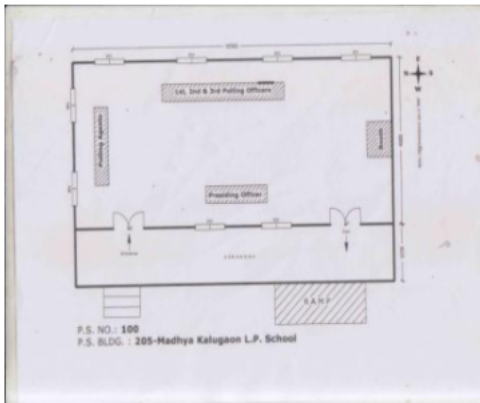

নিৰ্বাচক পঞ্জীয়ন বিষয়াৰ স্বাক্ষৰ

Nazri Naksha

Google Map View

Polling Station Building Front View

ভোটগ্ৰহন কেন্দ্ৰৰ সন্মুখৰ দৃশ্য

Cad View

Key MAP View

1 নাম : হিষ্টিশ্বৰী ৰাভা স্বামীৰ নাম: পিতো ঘৰ নং : ১ বয়স : 64 লিঙ্গ : মহিলা	HJL9834564 ফটো উপলব্ধ	2 নাম : পদশ্ৰী বসুমতাৰী স্বামীৰ নাম: সুবোধ ঘৰ নং : ২ বয়স : 65 লিঙ্গ : মহিলা	HJL9834586 ফটো উপলব্ধ	3 নাম : সুমন্তী বসুমতাৰী পিতাৰ নাম: সুবোধ ঘৰ নং : ২ বয়স : 41 লিঙ্গ : মহিলা	HJL9834600 ফটো উপলব্ধ
4 নাম : অনসুলি বসুমতাৰী স্বামীৰ নাম: সাদিন বসুমতাৰী ঘৰ নং : 2 বয়স : 26 লিঙ্গ : মহিলা	HJL0501841 ফটো উপলব্ধ	5 নাম : বিশ্বনাথ নাৰ্জাৰী পিতাৰ নাম: কালিপদ নাৰ্জাৰী ঘৰ নং : ৩ বয়স : 23 লিঙ্গ : পুৰুষ	HJL0582460 ফটো উপলব্ধ	6 নাম : ৰতন বসুমতাৰী পিতাৰ নাম: কুদুৰাম ঘৰ নং : 8 বয়স : 37 লিঙ্গ : পুৰুষ	HJL9834666 ফটো উপলব্ধ
7 নাম : গীতী বসুমতাৰী স্বামীৰ নাম: ৰতন বসুমতাৰী ঘৰ নং : 8 বয়স : 28 লিঙ্গ : মহিলা	HJL0533000 ফটো উপলব্ধ	8 নাম : উকিল ব্ৰহ্ম পিতাৰ নাম: ৰাজেন ঘৰ নং : ৫ বয়স : 47 লিঙ্গ : পুৰুষ	HJL9834677 ফটো উপলব্ধ	9 নাম : গঙ্গা ব্ৰহ্ম স্বামীৰ নাম: উকিল ঘৰ নং : ৫ বয়স : 45 লিঙ্গ : মহিলা	HJL9834688 ফটো উপলব্ধ
10 নাম : নমিতা ব্ৰহ্ম পিতাৰ নাম: উকিল ব্ৰহ্ম ঘৰ নং : ৫ বয়স : 24 লিঙ্গ : মহিলা	HJL0582320 ফটো উপলব্ধ	11 নাম : মুন্না বড়ো পিতাৰ নাম: মহন বৰো ঘৰ নং : 5 এ বয়স : 27 লিঙ্গ : পুৰুষ	HJL0217372 ফটো উপলব্ধ	12 নাম : চামেলী বড়ো স্বামীৰ নাম: দেখুন বড়ো ঘৰ নং : ৫ক বয়স : 25 লিঙ্গ : মহিলা	HJL0582247 ফটো উপলব্ধ
13 নাম : মোহন বৰো পিতাৰ নাম: জ্ঞানশংকৰ ঘৰ নং : ৫ক বয়স : 35 লিঙ্গ : পুৰুষ	HJL9844739 ফটো উপলব্ধ	14 নাম : দৈজী বড়ো স্বামীৰ নাম: মোহন ঘৰ নং : ৫ক বয়স : 34 লিঙ্গ : মহিলা	HJL9844740 ফটো উপলব্ধ	15 নাম : দ্বিতীন বড়ো পিতাৰ নাম: মহন বড়ো ঘৰ নং : ৫ক বয়স : 30 লিঙ্গ : পুৰুষ	HJL2137237 ফটো উপলব্ধ
E 16 নাম : সুমন্তী বসুমতাৰী স্বামীৰ নাম: ৰহীন ঘৰ নং : ৬ বয়স : 47 লিঙ্গ : মহিলা	HJL9834702 ফটো উপলব্ধ	17 নাম : অৰ্জুন বসুমতাৰী মাতৃৰ নাম: সুমন্তী বসুমতাৰী ঘৰ নং : ৬ বয়স : 25 লিঙ্গ : পুৰুষ	HJL0322420 ফটো উপলব্ধ	18 নাম : ছুবিলা বসুমতাৰী স্বামীৰ নাম: অৰ্জুন বসুমতাৰী ঘৰ নং : ৬ বয়স : 23 লিঙ্গ : মহিলা	HJL0582445 ফটো উপলব্ধ
19 নাম : থুন্না বড়ো পিতাৰ নাম: মহন বৰো ঘৰ নং : ৬ ক বয়স : 25 লিঙ্গ : পুৰুষ	HJL0625509 ফটো উপলব্ধ	20 নাম : নিৰেশ্বৰ ঔৱাৰী পিতাৰ নাম: শোভাৰাম ঘৰ নং : ৭ বয়স : 67 লিঙ্গ : পুৰুষ	HJL9834713 ফটো উপলব্ধ	21 নাম : পূজাতী ঔৱাৰী স্বামীৰ নাম: নিৰেশ্বৰ ঘৰ নং : ৭ বয়স : 55 লিঙ্গ : মহিলা	HJL9834724 ফটো উপলব্ধ
22 নাম : বিজয় ঔৱাৰী পিতাৰ নাম: নিৰেশ্বৰ ঔৱাৰী ঘৰ নং : ৭ বয়স : 37 লিঙ্গ : পুৰুষ	HJL9834746 ফটো উপলব্ধ	23 নাম : খগেন্দ্ৰ বসুমতাৰী পিতাৰ নাম: ৰেবেন ঘৰ নং : ৮ বয়স : 71 লিঙ্গ : পুৰুষ	HJL9834757 ফটো উপলব্ধ	24 নাম : কলাবতী বসুমতাৰী স্বামীৰ নাম: খগেন ঘৰ নং : ৮ বয়স : 67 লিঙ্গ : মহিলা	HJL9834768 ফটো উপলব্ধ
25 নাম : সুশিলা বসুমতাৰী পিতাৰ নাম: খগেন ঘৰ নং : ৮ বয়স : 45 লিঙ্গ : মহিলা	HJL9834779 ফটো উপলব্ধ	26 নাম : শচীন্দ্ৰ বসুমতাৰী পিতাৰ নাম: খগেন ঘৰ নং : ৮ বয়স : 43 লিঙ্গ : পুৰুষ	HJL9834780 ফটো উপলব্ধ	27 নাম : ৰশি বসুমতাৰী পিতাৰ নাম: খগেন ঘৰ নং : ৮ বয়স : 39 লিঙ্গ : মহিলা	HJL9834791 ফটো উপলব্ধ
28 নাম : গীতাৰানী বসুমতাৰী স্বামীৰ নাম: শচীন্দ্ৰ বসুমতাৰী ঘৰ নং : ৮ বয়স : 37 লিঙ্গ : মহিলা	HJL9834826 ফটো উপলব্ধ	29 নাম : ধনেশ্বৰ বসুমতাৰী পিতাৰ নাম: কুদুৰাম বসুমতাৰী ঘৰ নং : ৮ বয়স : 26 লিঙ্গ : পুৰুষ	HJL0210203 ফটো উপলব্ধ	# 30 নাম : বিলিফাং বৰগয়াৰী পিতাৰ নাম: বিনয় ঘৰ নং : ৯ বয়স : 53 লিঙ্গ : পুৰুষ	HJL9834837 ফটো উপলব্ধ