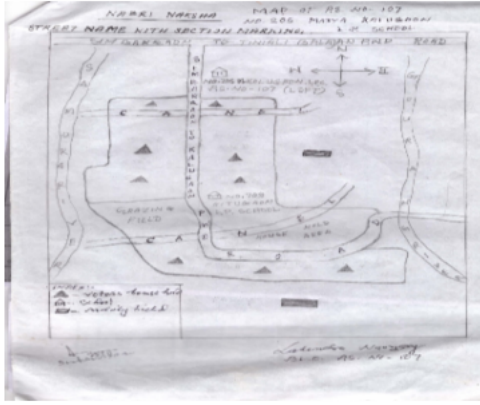

Nazri Naksha