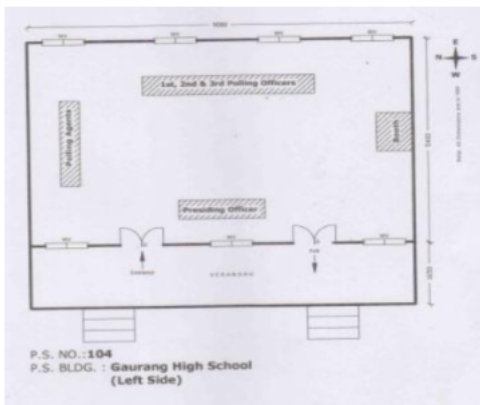

নিৰ্বাচক পঞ্জীয়ন বিষয়াৰ স্বাক্ষৰ

Nazri Naksha

Google Map View

Polling Station Building Front View

ভোটগ্ৰহন কেন্দ্ৰৰ সন্মুখৰ দৃশ্য

Cad View

Key MAP View

1 নাম : প্রভা নাৰ্জাৰী স্বামীৰ নাম: সুকুমাৰ ঘৰ নং : 1 বয়স : 62 লিঙ্গ : মহিলা	HJL1014579 ফটো উপলব্ধ	R 2 নাম : লীনা নাৰ্জাৰী স্বামীৰ নাম: মনোজিত ঘৰ নং : 1 বয়স : 43 লিঙ্গ : মহিলা	HJL1014615 ফটো উপলব্ধ	3 নাম : মনোজিত নাৰ্জাৰী পিতাৰ নাম: সুকুমাৰ ঘৰ নং : 1 বয়স : 42 লিঙ্গ : পুৰুষ	HJL1014580 ফটো উপলব্ধ
4 নাম : লিলা নাৰ্জাৰী পিতাৰ নাম: মনোজিত নাৰ্জাৰী ঘৰ নং : 1 বয়স : 42 লিঙ্গ : মহিলা	HJL1014626 ফটো উপলব্ধ	5 নাম : বিলিফাং নাৰ্জাৰী পিতাৰ নাম: সুকুমাৰ ঘৰ নং : 1 বয়স : 39 লিঙ্গ : পুৰুষ	HJL1014591 ফটো উপলব্ধ	6 নাম : সৌমখৌৰ নাৰ্জাৰী পিতাৰ নাম: সুকুমাৰ ঘৰ নং : 1 বয়স : 37 লিঙ্গ : পুৰুষ	HJL1014604 ফটো উপলব্ধ
7 নাম : মনোময়ী নাৰ্জাৰী স্বামীৰ নাম: বিলিফাং নাৰ্জাৰী ঘৰ নং : 1 বয়স : 36 লিঙ্গ : মহিলা	HJL1014637 ফটো উপলব্ধ	8 নাম : চিত্ৰলেখা নাৰ্জাৰী স্বামীৰ নাম: সৌমখৌৰ নাৰ্জাৰী ঘৰ নং : 1 বয়স : 33 লিঙ্গ : মহিলা	HJL1014648 ফটো উপলব্ধ	9 নাম : জ্ঞানেন্দ্ৰ নাৰ্জাৰী পিতাৰ নাম: সমৰেন্দ্ৰ নাৰ্জাৰী ঘৰ নং : 2 বয়স : 73 লিঙ্গ : পুৰুষ	HJL1014682 ফটো উপলব্ধ
10 নাম : সুজন নাৰ্জাৰী পিতাৰ নাম: সমৰেন্দ্ৰ ঘৰ নং : 2 বয়স : 59 লিঙ্গ : পুৰুষ	HJL1014659 ফটো উপলব্ধ	11 নাম : জুথিকা নাৰ্জাৰী স্বামীৰ নাম: সুজন ঘৰ নং : 2 বয়স : 54 লিঙ্গ : মহিলা	HJL1014660 ফটো উপলব্ধ	12 নাম : দিদাম নাৰ্জাৰী পিতাৰ নাম: সুজন নাৰ্জাৰী ঘৰ নং : 2 বয়স : 28 লিঙ্গ : পুৰুষ	HJL0066258 ফটো উপলব্ধ
13 নাম : আলাৰী নাৰ্জাৰী স্বামীৰ নাম: বীৰখাং নাৰ্জাৰী ঘৰ নং : 2ক বয়স : 33 লিঙ্গ : মহিলা	HJL0282798 ফটো উপলব্ধ	14 নাম : জ্যোতি নাৰ্জাৰী স্বামীৰ নাম: জ্ঞানেন্দ্ৰ নাৰ্জাৰী ঘৰ নং : 2ক বয়স : 74 লিঙ্গ : মহিলা	HJL1014693 ফটো উপলব্ধ	15 নাম : বিশ্বাৰী বসুমতাৰী স্বামীৰ নাম: ভৈৰব নাৰ্জাৰী ঘৰ নং : 2ক বয়স : 46 লিঙ্গ : মহিলা	HJL1014739 ফটো উপলব্ধ
S 16 নাম : ধৰ্মেশ্বৰী নাৰ্জাৰী পিতাৰ নাম: জ্ঞানেন্দ্ৰ নাৰ্জাৰী ঘৰ নং : 2ক বয়স : 44 লিঙ্গ : মহিলা	HJL1014706 ফটো উপলব্ধ	17 নাম : পূৰ্ণিমা ব্ৰহ্ম স্বামীৰ নাম: সামাধৰ ব্ৰহ্ম ঘৰ নং : 3 বয়স : 40 লিঙ্গ : মহিলা	HJL1318758 ফটো উপলব্ধ	18 নাম : কালিদাস মহিলাৰী পিতাৰ নাম: দিগেশ্বৰ মহিলাৰী ঘৰ নং : 8 বয়স : 72 লিঙ্গ : পুৰুষ	HJL1014740 ফটো উপলব্ধ
19 নাম : লক্ষী মহিলাৰী স্বামীৰ নাম: কালিদাস মহিলাৰী ঘৰ নং : 8 বয়স : 64 লিঙ্গ : মহিলা	HJL1014751 ফটো উপলব্ধ	20 নাম : কিংষ্টন মহিলাৰী পিতাৰ নাম: কালিদাস ঘৰ নং : 8 বয়স : 43 লিঙ্গ : পুৰুষ	HJL1014762 ফটো উপলব্ধ	S 21 নাম : ডালিমি মহিলাৰী পিতাৰ নাম: কালিদাস মহিলাৰী ঘৰ নং : 8 বয়স : 39 লিঙ্গ : মহিলা	HJL1014773 ফটো উপলব্ধ
22 নাম : হীৰাময়ী বসুমতাৰী স্বামীৰ নাম: কিংষ্টন মহিলাৰী ঘৰ নং : 8 বয়স : 38 লিঙ্গ : মহিলা	HJL8842544 ফটো উপলব্ধ	S 23 নাম : বুৰলী মহিলাৰী পিতাৰ নাম: কালিদাস মহিলাৰী ঘৰ নং : 8 বয়স : 37 লিঙ্গ : মহিলা	HJL1014784 ফটো উপলব্ধ	24 নাম : বৈচমৈ বসুমতাৰী স্বামীৰ নাম: ঠাইছুন মহিলাৰী ঘৰ নং : 8ক বয়স : 44 লিঙ্গ : মহিলা	HJL1489221 ফটো উপলব্ধ
25 নাম : মনমতী বৰো স্বামীৰ নাম: বন্ধিম প্ৰসাদ মহিলাৰী ঘৰ নং : 4 ক বয়স : 59 লিঙ্গ : মহিলা	HJL1014808 ফটো উপলব্ধ	26 নাম : বন্ধিম মহিলাৰী পিতাৰ নাম: দিগেশ্বৰ ঘৰ নং : 8ক বয়স : 67 লিঙ্গ : পুৰুষ	HJL1014795 ফটো উপলব্ধ	# 27 নাম : চায়ছন মহিলাৰী পিতাৰ নাম: বন্ধিম ঘৰ নং : 8ক বয়স : 38 লিঙ্গ : মহিলা	HJL1014819 ফটো উপলব্ধ
28 নাম : বিংখৌদাও মহিলাৰী পিতাৰ নাম: বন্ধিম ঘৰ নং : 8ক বয়স : 37 লিঙ্গ : পুৰুষ	HJL1014820 ফটো উপলব্ধ	29 নাম : মোনগোশী মছাহাৰী স্বামীৰ নাম: বিংখৰুডাৰ মহিলাৰী ঘৰ নং : 8ক বয়স : 32 লিঙ্গ : মহিলা	HJL2138207 ফটো উপলব্ধ	30 নাম : ফৰিদা নাৰ্জাৰী পিতাৰ নাম: ননীগোপাল ঘৰ নং : 6 বয়স : 49 লিঙ্গ : মহিলা	HJL1014853 ফটো উপলব্ধ