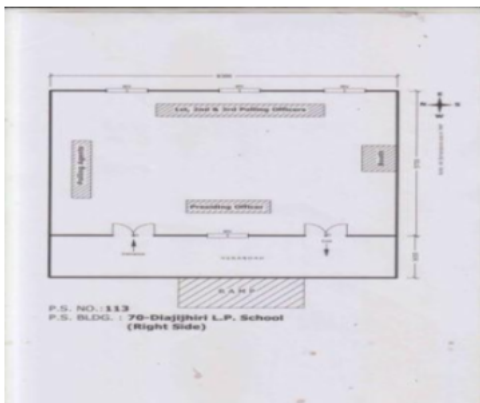

নিৰ্বাচক পঞ্জীয়ন বিষয়াৰ স্বাক্ষৰ

Nazri Naksha

Google Map View

Polling Station Building Front View

ভোটগ্ৰহন কেন্দ্ৰৰ সন্মুখৰ দৃশ্য

Cad View

Key MAP View

1 নাম : হাবিন দেব সূত্ৰধৰ পিতাৰ নাম: গজেন্দ্ৰ দেব সূত্ৰধৰ ঘৰ নং : 0 বয়স : 24 লিঙ্গ : পুৰুষ	HJL2209757 ফটো উপলব্ধ	2 নাম : ধবজেন ব্ৰহ্ম পিতাৰ নাম: বেৰসু ঘৰ নং : 1 বয়স : 79 লিঙ্গ : পুৰুষ	HJL1104569 ফটো উপলব্ধ	3 নাম : বালাশ্ৰী ব্ৰহ্ম স্বামীৰ নাম: ধবজেন ঘৰ নং : 1 বয়স : 69 লিঙ্গ : মহিলা	HJL1104570 ফটো উপলব্ধ
4 নাম : উজিতা বালা বসুমতাৰী পিতাৰ নাম: ধজেন বসুমতাৰী ঘৰ নং : 1 বয়স : 38 লিঙ্গ : মহিলা	HJL0273524 ফটো উপলব্ধ	5 নাম : পুনজিত বসুমতাৰী পিতাৰ নাম: ধজেন বসুমতাৰী ঘৰ নং : 1 বয়স : 26 লিঙ্গ : পুৰুষ	HJL0273540 ফটো উপলব্ধ	6 নাম : টেপা বসুমতাৰী পিতাৰ নাম: হাতিৰ ঘৰ নং : 2 বয়স : 64 লিঙ্গ : পুৰুষ	HJL1104581 ফটো উপলব্ধ
7 নাম : সামশ্ৰী বসুমতাৰী স্বামীৰ নাম: টেপা ঘৰ নং : 2 বয়স : 59 লিঙ্গ : মহিলা	HJL1104592 ফটো উপলব্ধ	8 নাম : মহেশ্বৰ বসুমতাৰী পিতাৰ নাম: টেপা ঘৰ নং : 2 বয়স : 41 লিঙ্গ : পুৰুষ	HJL1104605 ফটো উপলব্ধ	9 নাম : বিষ্ণু বসুমতাৰী পিতাৰ নাম: টেপা ঘৰ নং : 2 বয়স : 39 লিঙ্গ : পুৰুষ	HJL1104616 ফটো উপলব্ধ
10 নাম : কৃষ্ণ বসুমতাৰী পিতাৰ নাম: টেপা ৰাম ঘৰ নং : 2 বয়স : 32 লিঙ্গ : পুৰুষ	HJL1114267 ফটো উপলব্ধ	11 নাম : মনজিমা বসুমতাৰী স্বামীৰ নাম: মহেশ্বৰ বসুমতাৰী ঘৰ নং : 2 বয়স : 30 লিঙ্গ : মহিলা	HJL0273920 ফটো উপলব্ধ	12 নাম : অনন্ত কুমাৰ ব্ৰহ্ম পিতাৰ নাম: পোবিন্দ ঘৰ নং : 3 বয়স : 74 লিঙ্গ : পুৰুষ	HJL1104627 ফটো উপলব্ধ
13 নাম : ৰাজেন ব্ৰহ্ম পিতাৰ নাম: অনন্ত ঘৰ নং : 3 বয়স : 48 লিঙ্গ : পুৰুষ	HJL1104649 ফটো উপলব্ধ	14 নাম : বুদ্ধেশ্বৰ ব্ৰহ্ম পিতাৰ নাম: অনন্ত ঘৰ নং : 3 বয়স : 46 লিঙ্গ : পুৰুষ	HJL1104650 ফটো উপলব্ধ	15 নাম : কৃষ্ণ বসুমতাৰী পিতাৰ নাম: অনন্ত বসুমতাৰী ঘৰ নং : 3 বয়স : 39 লিঙ্গ : পুৰুষ	HJL0252601 ফটো উপলব্ধ
16 নাম : ৰম্জিমা দৈমাৰী স্বামীৰ নাম: কৃষ্ণ বসুমতাৰী ঘৰ নং : 3 বয়স : 38 লিঙ্গ : মহিলা	HJL0274423 ফটো উপলব্ধ	17 নাম : মনকা বসুমতাৰী স্বামীৰ নাম: ৰাজেন ব্ৰহ্ম ঘৰ নং : 3 বয়স : 36 লিঙ্গ : মহিলা	HJL0252684 ফটো উপলব্ধ	18 নাম : বিষ্ণু ব্ৰহ্ম পিতাৰ নাম: অনন্ত ব্ৰহ্ম ঘৰ নং : 3 বয়স : 36 লিঙ্গ : পুৰুষ	HJL0100487 ফটো উপলব্ধ
19 নাম : অনিলা বসুমতাৰী স্বামীৰ নাম: বিষ্ণু ব্ৰহ্ম ঘৰ নং : 3 বয়স : 35 লিঙ্গ : মহিলা	HJL0273623 ফটো উপলব্ধ	20 নাম : ফীলইসন ব্ৰহ্ম পিতাৰ নাম: ৰাজেন ব্ৰহ্ম ঘৰ নং : 03 বয়স : 22 লিঙ্গ : পুৰুষ	QSP0012401 ফটো উপলব্ধ	21 নাম : সঞ্জিতা ব্ৰহ্ম স্বামীৰ নাম: বুদ্ধেশ্বৰ ঘৰ নং : 3ক বয়স : 43 লিঙ্গ : মহিলা	HJL1104661 ফটো উপলব্ধ
22 নাম : স্বৰতী বসুমতাৰী স্বামীৰ নাম: শচীন্দ্ৰ ঘৰ নং : 8 বয়স : 56 লিঙ্গ : মহিলা	HJL1104672 ফটো উপলব্ধ	23 নাম : খৌৰৌমদুাউ বসুমতাৰী পিতাৰ নাম: শচীন্দ্ৰ ঘৰ নং : 8 বয়স : 42 লিঙ্গ : পুৰুষ	HJL1104707 ফটো উপলব্ধ	24 নাম : ৰোমৈ বসুমতাৰী পিতাৰ নাম: শচীন্দ্ৰ ঘৰ নং : 8 বয়স : 38 লিঙ্গ : পুৰুষ	HJL1104683 ফটো উপলব্ধ
25 নাম : সাইখং বসুমতাৰী পিতাৰ নাম: শচীন্দ্ৰ বসুমতাৰী ঘৰ নং : 8 বয়স : 33 লিঙ্গ : পুৰুষ	HJL1104718 ফটো উপলব্ধ	26 নাম : পূজা ব্ৰহ্ম স্বামীৰ নাম: ৰহা বসুমতাৰী ঘৰ নং : 4 বয়স : 28 লিঙ্গ : মহিলা	HJL0273961 ফটো উপলব্ধ	27 নাম : মনোৰঞ্জন ব্ৰহ্ম পিতাৰ নাম: পোবিন্দ ঘৰ নং : 5 বয়স : 53 লিঙ্গ : পুৰুষ	HJL1104729 ফটো উপলব্ধ
E 28 নাম : মৰ্মেশ্বৰী ব্ৰহ্ম পিতাৰ নাম: পোবিন্দ ঘৰ নং : 5 বয়স : 51 লিঙ্গ : মহিলা	HJL1104730 ফটো উপলব্ধ	29 নাম : চম্পা ব্ৰহ্ম স্বামীৰ নাম: মনোৰঞ্জন ঘৰ নং : 5 বয়স : 49 লিঙ্গ : মহিলা	HJL1104741 ফটো উপলব্ধ	30 নাম : সাইকোন ব্ৰহ্ম পিতাৰ নাম: মনোৰঞ্জন ব্ৰহ্ম ঘৰ নং : 5 বয়স : 25 লিঙ্গ : পুৰুষ	HJL0572172 ফটো উপলব্ধ