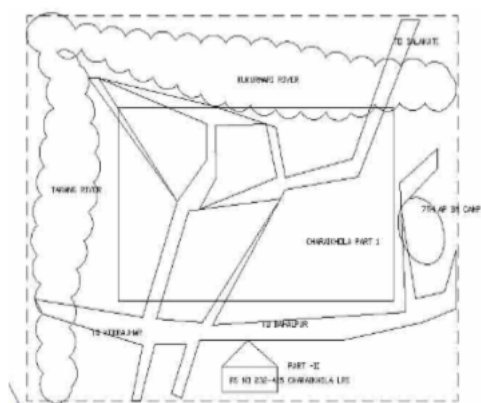

নিৰ্বাচক পঞ্জীয়ন বিষয়াৰ স্বাক্ষৰ

Nazri Naksha

Google Map View

Polling Station Building Front View

ভোটগ্ৰহন কেন্দ্ৰৰ সন্মুখৰ দৃশ্য

Cad View

Key MAP View

1 নাম : গীতা বৰ্মান স্বামীৰ নাম : শিৰিষ ঘৰ নং : 1 বয়স : 60 লিঙ্গ : মহিলা	KLM2104576 ফটো উপলব্ধ	2 নাম : অনুকূল বৰ্মান পিতাৰ নাম : শিৰিষ বৰ্মান ঘৰ নং : 1 বয়স : 35 লিঙ্গ : পুৰুষ	KLM2104598 ফটো উপলব্ধ	3 নাম : মনিকা বৰ্মান স্বামীৰ নাম : অনুকূল বৰ্মান ঘৰ নং : 1 বয়স : 32 লিঙ্গ : মহিলা	KLM2458324 ফটো উপলব্ধ
4 নাম : বাবুৰাম বৰ্মান পিতাৰ নাম : ধীৰেন ঘৰ নং : 2 বয়স : 50 লিঙ্গ : পুৰুষ	KLM2104601 ফটো উপলব্ধ	S 5 নাম : শিৰচৰণ বৰ্মান পিতাৰ নাম : ধীৰেন বৰ্মান ঘৰ নং : 2 বয়স : 47 লিঙ্গ : পুৰুষ	KLM2104612 ফটো উপলব্ধ	S 6 নাম : মেনোকা বৰ্মান স্বামীৰ নাম : শিৰচৰণ ঘৰ নং : 2 বয়স : 45 লিঙ্গ : মহিলা	KLM2104623 ফটো উপলব্ধ
S 7 নাম : জয়চৰণ বৰ্মান পিতাৰ নাম : ধীৰেন বৰ্মান ঘৰ নং : 3 বয়স : 85 লিঙ্গ : পুৰুষ	KLM2112723 ফটো উপলব্ধ	8 নাম : শ্ৰীবাস বৰ্মান পিতাৰ নাম : ক্ষীতিশ ঘৰ নং : 9 বয়স : 60 লিঙ্গ : পুৰুষ	KLM2104634 ফটো উপলব্ধ	9 নাম : অনসা বৰ্মান স্বামীৰ নাম : শ্ৰীবাস বৰ্মান ঘৰ নং : 9 বয়স : 58 লিঙ্গ : মহিলা	KLM2104645 ফটো উপলব্ধ
10 নাম : জুবান আলী মাতৃৰ নাম : ছিদ্দিক আলী ঘৰ নং : 3 বয়স : 38 লিঙ্গ : পুৰুষ	DBG4344290 ফটো উপলব্ধ	11 নাম : শৰ্মিলা বেগম স্বামীৰ নাম : জুবান আলী ঘৰ নং : 3 বয়স : 35 লিঙ্গ : মহিলা	DBG4339724 ফটো উপলব্ধ	12 নাম : বিজয় বৰ্মান পিতাৰ নাম : শ্ৰীবাস বৰ্মান ঘৰ নং : 9 বয়স : 31 লিঙ্গ : পুৰুষ	KLM0386425 ফটো উপলব্ধ
13 নাম : সুসমা বৰ্মান স্বামীৰ নাম : বিজয় বৰ্মান ঘৰ নং : 9 বয়স : 25 লিঙ্গ : মহিলা	KLM0572396 ফটো উপলব্ধ	14 নাম : খাদেম আলী পিতাৰ নাম : আজমত আলী ঘৰ নং : 8 বয়স : 61 লিঙ্গ : পুৰুষ	KLM2104656 ফটো উপলব্ধ	15 নাম : নুৰজাহান বিবি স্বামীৰ নাম : খাদেম আলী ঘৰ নং : 8 বয়স : 55 লিঙ্গ : মহিলা	KLM2104667 ফটো উপলব্ধ
16 নাম : নুৰৰহমান আলী পিতাৰ নাম : খাদেম আলী ঘৰ নং : 8 বয়স : 44 লিঙ্গ : পুৰুষ	KLM2104678 ফটো উপলব্ধ	17 নাম : ছকিনা বিবি স্বামীৰ নাম : নুৰ বহমান আলী ঘৰ নং : 8 বয়স : 38 লিঙ্গ : মহিলা	KLM2104689 ফটো উপলব্ধ	18 নাম : আয়মনা বিবি স্বামীৰ নাম : কাজিমুদ্দিন ঘৰ নং : 5 বয়স : 75 লিঙ্গ : মহিলা	KLM2104714 ফটো উপলব্ধ
19 নাম : নুৰমহম্মদ আলী পিতাৰ নাম : কাজিমুদ্দিন শেখ ঘৰ নং : 5 বয়স : 57 লিঙ্গ : পুৰুষ	KLM2104690 ফটো উপলব্ধ	20 নাম : আয়নাল হক পিতাৰ নাম : কাজিমুদ্দিন ঘৰ নং : 5 বয়স : 55 লিঙ্গ : পুৰুষ	KLM2104736 ফটো উপলব্ধ	21 নাম : সাজিৰন বিবি পিতাৰ নাম : কাজিমুদ্দিন শেখ ঘৰ নং : 5 বয়স : 53 লিঙ্গ : মহিলা	KLM2458119 ফটো উপলব্ধ
22 নাম : আজিৰন বিবি স্বামীৰ নাম : নুৰমহম্মদ আলী ঘৰ নং : 5 বয়স : 52 লিঙ্গ : মহিলা	KLM2104725 ফটো উপলব্ধ	23 নাম : জহিৰন বিবি স্বামীৰ নাম : আয়নাল হক ঘৰ নং : 5 বয়স : 45 লিঙ্গ : মহিলা	KLM2104747 ফটো উপলব্ধ	24 নাম : মোঃ আব্দুল হক পিতাৰ নাম : কাজিমুদ্দিন শেখ ঘৰ নং : 5 বয়স : 37 লিঙ্গ : পুৰুষ	KLM2104758 ফটো উপলব্ধ
25 নাম : আজিবৰ বহমান পিতাৰ নাম : নুৰমহম্মদ আলী ঘৰ নং : 5 বয়স : 34 লিঙ্গ : পুৰুষ	KLM2112610 ফটো উপলব্ধ	26 নাম : ইমান আলী পিতাৰ নাম : কাজিমুদ্দিন শেখ ঘৰ নং : 5 বয়স : 33 লিঙ্গ : পুৰুষ	KLM2112756 ফটো উপলব্ধ	27 নাম : সুলতানা বিবি স্বামীৰ নাম : আব্দুল হক ঘৰ নং : 5 বয়স : 32 লিঙ্গ : মহিলা	KLM0428888 ফটো উপলব্ধ
28 নাম : বাহাৰ ভান বেগম স্বামীৰ নাম : ইমান আলী ঘৰ নং : 5 বয়স : 31 লিঙ্গ : মহিলা	KLM2112745 ফটো উপলব্ধ	29 নাম : মিনাক্ষী ৰায় পিতাৰ নাম : লক্ষেশ্বৰ ৰায় ঘৰ নং : 5 বয়স : 28 লিঙ্গ : মহিলা	HJL0266544 ফটো উপলব্ধ	30 নাম : মৈনুদ্দিন আলি পিতাৰ নাম : কাজিমুদ্দিন শেখ ঘৰ নং : 5 বয়স : 28 লিঙ্গ : পুৰুষ	KLM0429555 ফটো উপলব্ধ