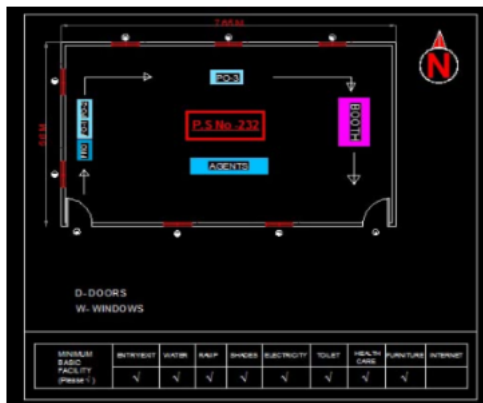

নিৰ্বাচক পঞ্জীয়ন বিষয়াৰ স্বাক্ষৰ

Nazri Naksha

Google Map View

Polling Station Building Front View

ভোটগ্ৰহন কেন্দ্ৰৰ সন্মুখৰ দৃশ্য

Cad View

Key MAP View

1 নাম : গীতা বৰ্মান স্বামীৰ নাম : শিৰিষ ঘৰ নং : 1 বয়স : 60 লিঙ্গ : মহিলা	KLM2104576 ফটো উপলব্ধ	2 নাম : অনুকূল বৰ্মান পিতাৰ নাম : শিৰিষ বৰ্মান ঘৰ নং : 1 বয়স : 35 লিঙ্গ : পুৰুষ	KLM2104598 ফটো উপলব্ধ	3 নাম : মনিকা বৰ্মান স্বামীৰ নাম : অনুকূল বৰ্মান ঘৰ নং : 1 বয়স : 32 লিঙ্গ : মহিলা	KLM2458324 ফটো উপলব্ধ
4 নাম : বাবুৰাম বৰ্মান পিতাৰ নাম : ধীৰেন ঘৰ নং : 2 বয়স : 50 লিঙ্গ : পুৰুষ	KLM2104601 ফটো উপলব্ধ	S 5 নাম : শিৰচৰণ বৰ্মান পিতাৰ নাম : ধীৰেন বৰ্মান ঘৰ নং : 2 বয়স : 47 লিঙ্গ : পুৰুষ	KLM2104612 ফটো উপলব্ধ	S 6 নাম : মেনোকা বৰ্মান স্বামীৰ নাম : শিৰচৰণ ঘৰ নং : 2 বয়স : 45 লিঙ্গ : মহিলা	KLM2104623 ফটো উপলব্ধ
S 7 নাম : জয়চৰণ বৰ্মান পিতাৰ নাম : ধীৰেন বৰ্মান ঘৰ নং : 3 বয়স : 85 লিঙ্গ : পুৰুষ	KLM2112723 ফটো উপলব্ধ	8 নাম : শ্ৰীবাস বৰ্মান পিতাৰ নাম : ক্ষীতিশ ঘৰ নং : 9 বয়স : 60 লিঙ্গ : পুৰুষ	KLM2104634 ফটো উপলব্ধ	9 নাম : অনসা বৰ্মান স্বামীৰ নাম : শ্ৰীবাস বৰ্মান ঘৰ নং : 9 বয়স : 58 লিঙ্গ : মহিলা	KLM2104645 ফটো উপলব্ধ
10 নাম : জুবান আলী মাতৃৰ নাম : ছিদ্দিক আলী ঘৰ নং : 3 বয়স : 38 লিঙ্গ : পুৰুষ	DBG4344290 ফটো উপলব্ধ	11 নাম : শৰ্মিলা বেগম স্বামীৰ নাম : জুবান আলী ঘৰ নং : 3 বয়স : 35 লিঙ্গ : মহিলা	DBG4339724 ফটো উপলব্ধ	12 নাম : বিজয় বৰ্মান পিতাৰ নাম : শ্ৰীবাস বৰ্মান ঘৰ নং : 9 বয়স : 31 লিঙ্গ : পুৰুষ	KLM0386425 ফটো উপলব্ধ
13 নাম : সুসমা বৰ্মান স্বামীৰ নাম : বিজয় বৰ্মান ঘৰ নং : 9 বয়স : 25 লিঙ্গ : মহিলা	KLM0572396 ফটো উপলব্ধ	14 নাম : খাদেম আলী পিতাৰ নাম : আজমত আলী ঘৰ নং : 8 বয়স : 61 লিঙ্গ : পুৰুষ	KLM2104656 ফটো উপলব্ধ	15 নাম : নুৰজাহান বিবি স্বামীৰ নাম : খাদেম আলী ঘৰ নং : 8 বয়স : 55 লিঙ্গ : মহিলা	KLM2104667 ফটো উপলব্ধ
16 নাম : নুৰৰহমান আলী পিতাৰ নাম : খাদেম আলী ঘৰ নং : 8 বয়স : 44 লিঙ্গ : পুৰুষ	KLM2104678 ফটো উপলব্ধ	17 নাম : ছকিনা বিবি স্বামীৰ নাম : নুৰ বহমান আলী ঘৰ নং : 8 বয়স : 38 লিঙ্গ : মহিলা	KLM2104689 ফটো উপলব্ধ	18 নাম : আয়মনা বিবি স্বামীৰ নাম : কাজিমুদ্দিন ঘৰ নং : 5 বয়স : 75 লিঙ্গ : মহিলা	KLM2104714 ফটো উপলব্ধ
19 নাম : নুৰমহম্মদ আলী পিতাৰ নাম : কাজিমুদ্দিন শেখ ঘৰ নং : 5 বয়স : 57 লিঙ্গ : পুৰুষ	KLM2104690 ফটো উপলব্ধ	20 নাম : আয়নাল হক পিতাৰ নাম : কাজিমুদ্দিন ঘৰ নং : 5 বয়স : 55 লিঙ্গ : পুৰুষ	KLM2104736 ফটো উপলব্ধ	21 নাম : সাজিৰন বিবি পিতাৰ নাম : কাজিমুদ্দিন শেখ ঘৰ নং : 5 বয়স : 53 লিঙ্গ : মহিলা	KLM2458119 ফটো উপলব্ধ
22 নাম : আজিৰন বিবি স্বামীৰ নাম : নুৰমহম্মদ আলী ঘৰ নং : 5 বয়স : 52 লিঙ্গ : মহিলা	KLM2104725 ফটো উপলব্ধ	23 নাম : জহিৰন বিবি স্বামীৰ নাম : আয়নাল হক ঘৰ নং : 5 বয়স : 45 লিঙ্গ : মহিলা	KLM2104747 ফটো উপলব্ধ	24 নাম : মোঃ আব্দুল হক পিতাৰ নাম : কাজিমুদ্দিন শেখ ঘৰ নং : 5 বয়স : 37 লিঙ্গ : পুৰুষ	KLM2104758 ফটো উপলব্ধ
25 নাম : আজিবৰ বহমান পিতাৰ নাম : নুৰমহম্মদ আলী ঘৰ নং : 5 বয়স : 34 লিঙ্গ : পুৰুষ	KLM2112610 ফটো উপলব্ধ	26 নাম : ইমান আলী পিতাৰ নাম : কাজিমুদ্দিন শেখ ঘৰ নং : 5 বয়স : 33 লিঙ্গ : পুৰুষ	KLM2112756 ফটো উপলব্ধ	27 নাম : সুলতানা বিবি স্বামীৰ নাম : আব্দুল হক ঘৰ নং : 5 বয়স : 32 লিঙ্গ : মহিলা	KLM0428888 ফটো উপলব্ধ
28 নাম : বাহাৰ ভান বেগম স্বামীৰ নাম : ইমান আলী ঘৰ নং : 5 বয়স : 31 লিঙ্গ : মহিলা	KLM2112745 ফটো উপলব্ধ	29 নাম : মিনাক্ষী ৰায় পিতাৰ নাম : লক্ষেশ্বৰ ৰায় ঘৰ নং : 5 বয়স : 28 লিঙ্গ : মহিলা	HJL0266544 ফটো উপলব্ধ	30 নাম : মৈনুদ্দিন আলি পিতাৰ নাম : কাজিমুদ্দিন শেখ ঘৰ নং : 5 বয়স : 28 লিঙ্গ : পুৰুষ	KLM0429555 ফটো উপলব্ধ