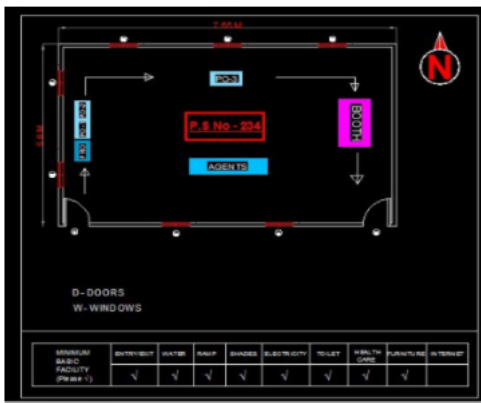

নিৰ্বাচক পঞ্জীয়ন বিষয়াৰ স্বাক্ষৰ

Nazri Naksha

Google Map View

Polling Station Building Front View

ভোটগ্ৰহন কেন্দ্ৰৰ সন্মুখৰ দৃশ্য

Cad View

Key MAP View

1 নাম : আব্দুল বশিদ মিয়া পিতাৰ নাম: ছোমেদ আলী ঘৰ নং : 1 বয়স : 77 লিঙ্গ : পুৰুষ	KLM2114569 ফটো উপলব্ধ	2 নাম : আজিৰন বিবি স্বামীৰ নাম: আব্দুল বশিদ মিয়া ঘৰ নং : 1 বয়স : 55 লিঙ্গ : মহিলা	KLM2114570 ফটো উপলব্ধ	3 নাম : এবশাদ আলী পিতাৰ নাম: আব্দুল বসিদ মিঞা ঘৰ নং : 1 বয়স : 45 লিঙ্গ : পুৰুষ	KLM2114581 ফটো উপলব্ধ
4 নাম : কালাম আলী পিতাৰ নাম: আব্দুল বশিদ ঘৰ নং : 1 বয়স : 38 লিঙ্গ : পুৰুষ	KLM2114605 ফটো উপলব্ধ	5 নাম : সুফিয়া খাতুন স্বামীৰ নাম: এবশাদ আলী ঘৰ নং : 1 বয়স : 37 লিঙ্গ : মহিলা	KLM2114592 ফটো উপলব্ধ	6 নাম : মালেক মিঞা পিতাৰ নাম: আব্দুল বশিদ মিঞা ঘৰ নং : 1 বয়স : 35 লিঙ্গ : পুৰুষ	KLM2114616 ফটো উপলব্ধ
7 নাম : আমিনুল ইছলাম পিতাৰ নাম: আব্দুল বশিদ মিঞা ঘৰ নং : 1 বয়স : 31 লিঙ্গ : পুৰুষ	KLM0006817 ফটো উপলব্ধ	8 নাম : সাহিদা বেগম স্বামীৰ নাম: কালাম আলী ঘৰ নং : 1 বয়স : 30 লিঙ্গ : মহিলা	KLM0006338 ফটো উপলব্ধ	9 নাম : আৰজিনা খাতুন স্বামীৰ নাম: মালেক মিঞা ঘৰ নং : 1 বয়স : 28 লিঙ্গ : মহিলা	KLM0367730 ফটো উপলব্ধ
10 নাম : আনজুমা খাতুন স্বামীৰ নাম: আমিনুল ইছলাম ঘৰ নং : 1 বয়স : 25 লিঙ্গ : মহিলা	KLM0600247 ফটো উপলব্ধ	# 11 নাম : আজিদুল ইছলাম পিতাৰ নাম: আব্দুল বশিদ মিয়া ঘৰ নং : 1 বয়স : 22 লিঙ্গ : পুৰুষ	KLM5255518 ফটো উপলব্ধ	12 নাম : আফছানা বেগম স্বামীৰ নাম: আজিদুল ইছলাম ঘৰ নং : 1 বয়স : 20 লিঙ্গ : মহিলা	QSP0114934 ফটো উপলব্ধ
13 নাম : আবেদ আলি পিতাৰ নাম: ছুৰাহান আলী ঘৰ নং : 2 বয়স : 58 লিঙ্গ : পুৰুষ	KLM2114638 ফটো উপলব্ধ	14 নাম : ফুলজান বিবি স্বামীৰ নাম: ছাবেদ আলী ঘৰ নং : 2 বয়স : 57 লিঙ্গ : মহিলা	KLM2114661 ফটো উপলব্ধ	15 নাম : ৰূপজান বিবি স্বামীৰ নাম: আবেদ আলী ঘৰ নং : 2 বয়স : 56 লিঙ্গ : মহিলা	KLM2114649 ফটো উপলব্ধ
16 নাম : ফৰমান আলি পিতাৰ নাম: ছাবেদ আলি ঘৰ নং : 2 বয়স : 33 লিঙ্গ : পুৰুষ	KLM2114627 ফটো উপলব্ধ	17 নাম : ৰূপচান আলী পিতাৰ নাম: আবেদ আলী ঘৰ নং : 2 বয়স : 33 লিঙ্গ : পুৰুষ	KLM2122374 ফটো উপলব্ধ	18 নাম : সুৰতজান বিবি স্বামীৰ নাম: ৰূপচান্দ আলী ঘৰ নং : 2 বয়স : 28 লিঙ্গ : মহিলা	KLM0092486 ফটো উপলব্ধ
19 নাম : ফৰিদুল ইছলাম পিতাৰ নাম: ছাবেদ আলী ঘৰ নং : 2 বয়স : 26 লিঙ্গ : পুৰুষ	KLM0600577 ফটো উপলব্ধ	20 নাম : উমেজা বিবি স্বামীৰ নাম: ফৰমান আলী ঘৰ নং : 2 বয়স : 26 লিঙ্গ : মহিলা	KLM0600296 ফটো উপলব্ধ	21 নাম : আয়শা খাতুন পিতাৰ নাম: ছাবেদ আলী ঘৰ নং : 2 বয়স : 23 লিঙ্গ : মহিলা	KLM0646091 ফটো উপলব্ধ
22 নাম : ফৰিদউল্লা পিতাৰ নাম: ছাবেদ আলী ঘৰ নং : 2 বয়স : 23 লিঙ্গ : পুৰুষ	QSP0101881 ফটো উপলব্ধ	23 নাম : ৰুস্তম আলী পিতাৰ নাম: হাছেন ঘৰ নং : 9 বয়স : 75 লিঙ্গ : পুৰুষ	KLM2114672 ফটো উপলব্ধ	24 নাম : সবজান বিবি স্বামীৰ নাম: ৰুস্তম আলী ঘৰ নং : 9 বয়স : 66 লিঙ্গ : মহিলা	KLM2114683 ফটো উপলব্ধ
25 নাম : ছোৰহাব আলী পিতাৰ নাম: ৰুস্তম আলী ঘৰ নং : 9 বয়স : 39 লিঙ্গ : পুৰুষ	KLM2114694 ফটো উপলব্ধ	26 নাম : মৰ্জিনা খাতুন স্বামীৰ নাম: ছোৰহাব আলী ঘৰ নং : 9 বয়স : 38 লিঙ্গ : মহিলা	KLM2459214 ফটো উপলব্ধ	27 নাম : কমলা খাতুন পিতাৰ নাম: ৰুস্তম আলী ঘৰ নং : 9 বয়স : 37 লিঙ্গ : মহিলা	KLM2114707 ফটো উপলব্ধ
28 নাম : তৰাফ আলী পিতাৰ নাম: ৰুস্তম আলী ঘৰ নং : 3 বয়স : 33 লিঙ্গ : পুৰুষ	KLM2121951 ফটো উপলব্ধ	29 নাম : জেলেকা খাতুন স্বামীৰ নাম: ছাত্তাৰ আলী ঘৰ নং : 9 বয়স : 32 লিঙ্গ : মহিলা	KLM0139295 ফটো উপলব্ধ	30 নাম : ছাত্তাৰ আলী পিতাৰ নাম: ৰুস্তম আলী ঘৰ নং : 9 বয়স : 31 লিঙ্গ : পুৰুষ	KLM2458744 ফটো উপলব্ধ