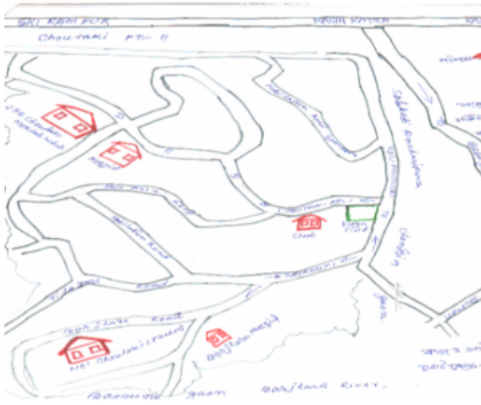

Nazri Naksha