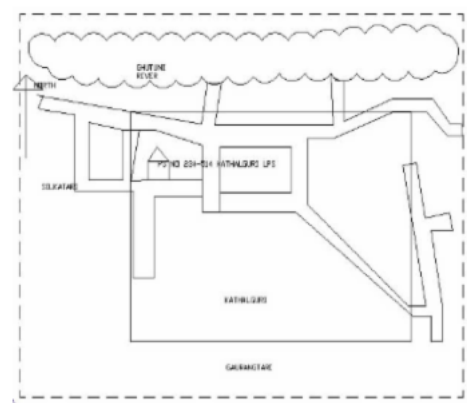

নিৰ্বাচক পঞ্জীয়ন বিষয়াৰ স্বাক্ষৰ

Nazri Naksha

Google Map View

Polling Station Building Front View

ভোটগ্ৰহন কেন্দ্ৰৰ সন্মুখৰ দৃশ্য

Cad View

Key MAP View

1 নাম : আব্দুল বশিদ মিয়া পিতাৰ নাম: ছোমেদ আলী ঘৰ নং : 1 বয়স : 77 লিঙ্গ : পুৰুষ	KLM2114569 ফটো উপলব্ধ	2 নাম : আজিৰন বিবি স্বামীৰ নাম: আব্দুল বশিদ মিয়া ঘৰ নং : 1 বয়স : 55 লিঙ্গ : মহিলা	KLM2114570 ফটো উপলব্ধ	3 নাম : এবশাদ আলী পিতাৰ নাম: আব্দুল বসিদ মিঞা ঘৰ নং : 1 বয়স : 45 লিঙ্গ : পুৰুষ	KLM2114581 ফটো উপলব্ধ
4 নাম : কালাম আলী পিতাৰ নাম: আব্দুল বশিদ ঘৰ নং : 1 বয়স : 38 লিঙ্গ : পুৰুষ	KLM2114605 ফটো উপলব্ধ	5 নাম : সুফিয়া খাতুন স্বামীৰ নাম: এবশাদ আলী ঘৰ নং : 1 বয়স : 37 লিঙ্গ : মহিলা	KLM2114592 ফটো উপলব্ধ	6 নাম : মালেক মিঞা পিতাৰ নাম: আব্দুল বশিদ মিঞা ঘৰ নং : 1 বয়স : 35 লিঙ্গ : পুৰুষ	KLM2114616 ফটো উপলব্ধ
7 নাম : আমিনুল ইছলাম পিতাৰ নাম: আব্দুল বশিদ মিঞা ঘৰ নং : 1 বয়স : 31 লিঙ্গ : পুৰুষ	KLM0006817 ফটো উপলব্ধ	8 নাম : সাহিদা বেগম স্বামীৰ নাম: কালাম আলী ঘৰ নং : 1 বয়স : 30 লিঙ্গ : মহিলা	KLM0006338 ফটো উপলব্ধ	9 নাম : আৰজিনা খাতুন স্বামীৰ নাম: মালেক মিঞা ঘৰ নং : 1 বয়স : 28 লিঙ্গ : মহিলা	KLM0367730 ফটো উপলব্ধ
10 নাম : আনজুমা খাতুন স্বামীৰ নাম: আমিনুল ইছলাম ঘৰ নং : 1 বয়স : 25 লিঙ্গ : মহিলা	KLM0600247 ফটো উপলব্ধ	# 11 নাম : আজিদুল ইছলাম পিতাৰ নাম: আব্দুল বশিদ মিয়া ঘৰ নং : 1 বয়স : 22 লিঙ্গ : পুৰুষ	KLM5255518 ফটো উপলব্ধ	12 নাম : আফছানা বেগম স্বামীৰ নাম: আজিদুল ইছলাম ঘৰ নং : 1 বয়স : 20 লিঙ্গ : মহিলা	QSP0114934 ফটো উপলব্ধ
13 নাম : আবেদ আলি পিতাৰ নাম: ছুৰাহান আলী ঘৰ নং : 2 বয়স : 58 লিঙ্গ : পুৰুষ	KLM2114638 ফটো উপলব্ধ	14 নাম : ফুলজান বিবি স্বামীৰ নাম: ছাবেদ আলী ঘৰ নং : 2 বয়স : 57 লিঙ্গ : মহিলা	KLM2114661 ফটো উপলব্ধ	15 নাম : ৰূপজান বিবি স্বামীৰ নাম: আবেদ আলী ঘৰ নং : 2 বয়স : 56 লিঙ্গ : মহিলা	KLM2114649 ফটো উপলব্ধ
16 নাম : ফৰমান আলি পিতাৰ নাম: ছাবেদ আলি ঘৰ নং : 2 বয়স : 33 লিঙ্গ : পুৰুষ	KLM2114627 ফটো উপলব্ধ	17 নাম : ৰূপচান আলী পিতাৰ নাম: আবেদ আলী ঘৰ নং : 2 বয়স : 33 লিঙ্গ : পুৰুষ	KLM2122374 ফটো উপলব্ধ	18 নাম : সুৰতজান বিবি স্বামীৰ নাম: ৰূপচান্দ আলী ঘৰ নং : 2 বয়স : 28 লিঙ্গ : মহিলা	KLM0092486 ফটো উপলব্ধ
19 নাম : ফৰিদুল ইছলাম পিতাৰ নাম: ছাবেদ আলী ঘৰ নং : 2 বয়স : 26 লিঙ্গ : পুৰুষ	KLM0600577 ফটো উপলব্ধ	20 নাম : উমেজা বিবি স্বামীৰ নাম: ফৰমান আলী ঘৰ নং : 2 বয়স : 26 লিঙ্গ : মহিলা	KLM0600296 ফটো উপলব্ধ	21 নাম : আয়শা খাতুন পিতাৰ নাম: ছাবেদ আলী ঘৰ নং : 2 বয়স : 23 লিঙ্গ : মহিলা	KLM0646091 ফটো উপলব্ধ
22 নাম : ফৰিদউল্লা পিতাৰ নাম: ছাবেদ আলী ঘৰ নং : 2 বয়স : 23 লিঙ্গ : পুৰুষ	QSP0101881 ফটো উপলব্ধ	23 নাম : ৰুস্তম আলী পিতাৰ নাম: হাছেন ঘৰ নং : 9 বয়স : 75 লিঙ্গ : পুৰুষ	KLM2114672 ফটো উপলব্ধ	24 নাম : সবজান বিবি স্বামীৰ নাম: ৰুস্তম আলী ঘৰ নং : 9 বয়স : 66 লিঙ্গ : মহিলা	KLM2114683 ফটো উপলব্ধ
25 নাম : ছোৰহাব আলী পিতাৰ নাম: ৰুস্তম আলী ঘৰ নং : 9 বয়স : 39 লিঙ্গ : পুৰুষ	KLM2114694 ফটো উপলব্ধ	26 নাম : মৰ্জিনা খাতুন স্বামীৰ নাম: ছোৰহাব আলী ঘৰ নং : 9 বয়স : 38 লিঙ্গ : মহিলা	KLM2459214 ফটো উপলব্ধ	27 নাম : কমলা খাতুন পিতাৰ নাম: ৰুস্তম আলী ঘৰ নং : 9 বয়স : 37 লিঙ্গ : মহিলা	KLM2114707 ফটো উপলব্ধ
28 নাম : তৰাফ আলী পিতাৰ নাম: ৰুস্তম আলী ঘৰ নং : 3 বয়স : 33 লিঙ্গ : পুৰুষ	KLM2121951 ফটো উপলব্ধ	29 নাম : জেলেকা খাতুন স্বামীৰ নাম: ছাত্তাৰ আলী ঘৰ নং : 9 বয়স : 32 লিঙ্গ : মহিলা	KLM0139295 ফটো উপলব্ধ	30 নাম : ছাত্তাৰ আলী পিতাৰ নাম: ৰুস্তম আলী ঘৰ নং : 9 বয়স : 31 লিঙ্গ : পুৰুষ	KLM2458744 ফটো উপলব্ধ