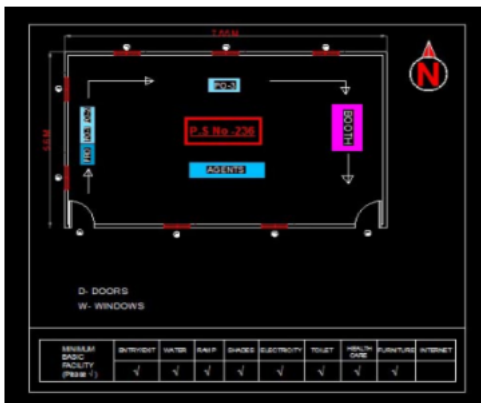

নিৰ্বাচক পঞ্জীয়ন বিষয়াৰ স্বাক্ষৰ

Nazri Naksha

Google Map View

Polling Station Building Front View

ভোটগ্ৰহন কেন্দ্ৰৰ সন্মুখৰ দৃশ্য

Cad View

Key MAP View

1 নাম : শনিবাৰী ৰায় স্বামীৰ নাম: জীতেন ৰায় ঘৰ নং : 00 বয়স : 57 লিঙ্গ : মহিলা	KLM0661884 ফটো উপলব্ধ	# 2 নাম : বিবিশ্বৰী বসুমতাৰী পিতাৰ নাম: কেটো ঘৰ নং : ন199 বয়স : 49 লিঙ্গ : মহিলা	KLM2138207 ফটো উপলব্ধ	3 নাম : চন্দন বসুমতাৰী পিতাৰ নাম: দুখুৰাম ঘৰ নং : 00 বয়স : 43 লিঙ্গ : পুৰুষ	KLM1816246 ফটো উপলব্ধ
# 4 নাম : বলেন নাৰ্জাৰী পিতাৰ নাম: বাইথাং নাৰ্জাৰী ঘৰ নং : ন197 বয়স : 38 লিঙ্গ : পুৰুষ	QSP0043471 ফটো উপলব্ধ	# 5 নাম : গাপিল নাৰ্জাৰী পিতাৰ নাম: বায়া ৰাম নাৰ্জাৰী ঘৰ নং : 162 বয়স : 26 লিঙ্গ : পুৰুষ	KLM0382622 ফটো উপলব্ধ	# 6 নাম : অজয় কুমাৰ মাচাৰী মাতৃৰ নাম: দুৰুপা মুমচাহাৰী মহাৰী ঘৰ নং : ন198 বয়স : 23 লিঙ্গ : পুৰুষ	KLM0646729 ফটো উপলব্ধ
7 নাম : বিনিতা ৰায় স্বামীৰ নাম: সাৰদীপ কুমাৰ ৰায় ঘৰ নং : 3 বয়স : 28 লিঙ্গ : মহিলা	KLM0347948 ফটো উপলব্ধ	8 নাম : জিতেন ব্ৰহ্ম পিতাৰ নাম: শান্তিৰাম ঘৰ নং : 05আ বয়স : 46 লিঙ্গ : পুৰুষ	KLM1922243 ফটো উপলব্ধ	9 নাম : যমুনা ব্ৰহ্ম স্বামীৰ নাম: জিতেন ঘৰ নং : 05 আ বয়স : 38 লিঙ্গ : মহিলা	KLM1922254 ফটো উপলব্ধ
10 নাম : সানসুমৈ ব্ৰহ্ম পিতাৰ নাম: জিতেন ঘৰ নং : 05 আ বয়স : 21 লিঙ্গ : পুৰুষ	QSP0047076 ফটো উপলব্ধ	11 নাম : দৈসা বসুমতাৰী স্বামীৰ নাম: থৰ্বসা বসুমতাৰী ঘৰ নং : 0৬ বয়স : 28 লিঙ্গ : মহিলা	KLM0570655 ফটো উপলব্ধ	12 নাম : প্ৰিয়া বসুমতাৰী পিতাৰ নাম: সৌনেন বসুমতাৰী ঘৰ নং : 10 বয়স : 20 লিঙ্গ : মহিলা	QSP0029710 ফটো উপলব্ধ
13 নাম : অবোলা বসুমতাৰী স্বামীৰ নাম: লকেন্দ্ৰ বসুমতাৰী ঘৰ নং : 12 বয়স : 25 লিঙ্গ : মহিলা	KLM1439900 ফটো উপলব্ধ	14 নাম : ধনজিত ৰায় পিতাৰ নাম: ৰমেন ৰায় ঘৰ নং : 14 বয়স : 20 লিঙ্গ : পুৰুষ	QSP0085274 ফটো উপলব্ধ	15 নাম : বনালী বসুমতাৰী স্বামীৰ নাম: সঞ্জয় বসুমতাৰী ঘৰ নং : 15 বয়স : 23 লিঙ্গ : মহিলা	QSP0077735 ফটো উপলব্ধ
16 নাম : কুমী বালা ৰায় পিতাৰ নাম: কৃষ্ণ ৰায় ঘৰ নং : 21 বয়স : 38 লিঙ্গ : মহিলা	KLM2134487 ফটো উপলব্ধ	17 নাম : সিবিসুলা গয়াৰী পিতাৰ নাম: প্ৰসেন গয়াৰী ঘৰ নং : 24 বয়স : 21 লিঙ্গ : পুৰুষ	QSP0010132 ফটো উপলব্ধ	18 নাম : জয়া ৰায় স্বামীৰ নাম: ৰবীন্দ্ৰ দাস ঘৰ নং : 35 বয়স : 34 লিঙ্গ : মহিলা	QSP0099283 ফটো উপলব্ধ
19 নাম : হোৰমোহন ৰায় পিতাৰ নাম: আখিল ৰায় ঘৰ নং : 35 বয়স : 22 লিঙ্গ : পুৰুষ	KLM5296900 ফটো উপলব্ধ	20 নাম : গজেন্দ্ৰ ব্ৰহ্ম পিতাৰ নাম: সতীৰাম ব্ৰহ্ম ঘৰ নং : 8৫ বয়স : 49 লিঙ্গ : পুৰুষ	KLM0561118 ফটো উপলব্ধ	21 নাম : ৰবিলা ব্ৰহ্ম স্বামীৰ নাম: গজেন্দ্ৰ ব্ৰহ্ম ঘৰ নং : 8৫ বয়স : 48 লিঙ্গ : মহিলা	KLM0559955 ফটো উপলব্ধ
22 নাম : কমল ব্ৰহ্ম পিতাৰ নাম: গজেন্দ্ৰ ব্ৰহ্ম ঘৰ নং : 8৫ বয়স : 32 লিঙ্গ : পুৰুষ	KLM0560524 ফটো উপলব্ধ	23 নাম : ফনি ব্ৰহ্ম পিতাৰ নাম: গজেন্দ্ৰ ব্ৰহ্ম ঘৰ নং : 8৫ বয়স : 27 লিঙ্গ : পুৰুষ	KLM0566562 ফটো উপলব্ধ	24 নাম : সমাইনা দৈমাৰী স্বামীৰ নাম: কমল ব্ৰহ্ম ঘৰ নং : 45 বয়স : 27 লিঙ্গ : মহিলা	QSP0032508 ফটো উপলব্ধ
25 নাম : মহেন্দ্ৰ দিহিঙীয়া পিতাৰ নাম: বদন দিহিঙীয়া ঘৰ নং : ৭৬ বয়স : 46 লিঙ্গ : পুৰুষ	CCF1415276 ফটো উপলব্ধ	26 নাম : সোলেন ৰামচিয়াৰী পিতাৰ নাম: গাৱৱা ৰামচিয়াৰী ঘৰ নং : ৮০ বয়স : 53 লিঙ্গ : পুৰুষ	KLM0702746 ফটো উপলব্ধ	27 নাম : পুতুল ৰামচিয়াৰী স্বামীৰ নাম: সোলেন ৰামচিয়াৰী ঘৰ নং : ৮০ বয়স : 49 লিঙ্গ : মহিলা	KLM0565226 ফটো উপলব্ধ
28 নাম : কমল ৰামচিয়াৰী পিতাৰ নাম: সোলেন ৰামচিয়াৰী ঘৰ নং : ৮০ বয়স : 25 লিঙ্গ : পুৰুষ	KLM0623082 ফটো উপলব্ধ	29 নাম : জিজিআ ৰাম্শিআৰী স্বামীৰ নাম: কামাল ৰাম্শিআৰী ঘৰ নং : 80 বয়স : 23 লিঙ্গ : মহিলা	KLM1264308 ফটো উপলব্ধ	30 নাম : কনক ৰাম্শিআৰী পিতাৰ নাম: সোলেন ৰামচি.থাৰী ঘৰ নং : 80 বয়স : 23 লিঙ্গ : পুৰুষ	KLM1292135 ফটো উপলব্ধ