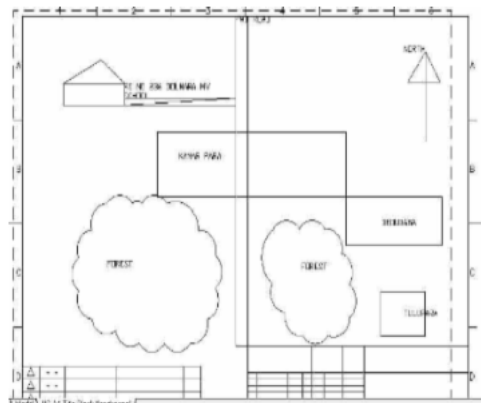

নিৰ্বাচক পঞ্জীয়ন বিষয়াৰ স্বাক্ষৰ

Nazri Naksha

Google Map View

Polling Station Building Front View

ভোটগ্ৰহন কেন্দ্ৰৰ সন্মুখৰ দৃশ্য

Cad View

Key MAP View

1 নাম : শনিবাৰী ৰায় স্বামীৰ নাম: জীতেন ৰায় ঘৰ নং : 00 বয়স : 57 লিঙ্গ : মহিলা	KLM0661884 ফটো উপলব্ধ	# 2 নাম : বিবিশ্বৰী বসুমতাৰী পিতাৰ নাম: কেটো ঘৰ নং : ন199 বয়স : 49 লিঙ্গ : মহিলা	KLM2138207 ফটো উপলব্ধ	3 নাম : চন্দন বসুমতাৰী পিতাৰ নাম: দুখুৰাম ঘৰ নং : 00 বয়স : 43 লিঙ্গ : পুৰুষ	KLM1816246 ফটো উপলব্ধ
# 4 নাম : বলেন নাৰ্জাৰী পিতাৰ নাম: বাইথাং নাৰ্জাৰী ঘৰ নং : ন197 বয়স : 38 লিঙ্গ : পুৰুষ	QSP0043471 ফটো উপলব্ধ	# 5 নাম : গাপিল নাৰ্জাৰী পিতাৰ নাম: বায়া ৰাম নাৰ্জাৰী ঘৰ নং : 162 বয়স : 26 লিঙ্গ : পুৰুষ	KLM0382622 ফটো উপলব্ধ	# 6 নাম : অজয় কুমাৰ মাচাৰী মাতৃৰ নাম: দুৰুপা মুমচাহাৰী মহাৰী ঘৰ নং : ন198 বয়স : 23 লিঙ্গ : পুৰুষ	KLM0646729 ফটো উপলব্ধ
7 নাম : বিনিতা ৰায় স্বামীৰ নাম: সাৰদীপ কুমাৰ ৰায় ঘৰ নং : 3 বয়স : 28 লিঙ্গ : মহিলা	KLM0347948 ফটো উপলব্ধ	8 নাম : জিতেন ব্ৰহ্ম পিতাৰ নাম: শান্তিৰাম ঘৰ নং : 05আ বয়স : 46 লিঙ্গ : পুৰুষ	KLM1922243 ফটো উপলব্ধ	9 নাম : যমুনা ব্ৰহ্ম স্বামীৰ নাম: জিতেন ঘৰ নং : 05 আ বয়স : 38 লিঙ্গ : মহিলা	KLM1922254 ফটো উপলব্ধ
10 নাম : সানসুমৈ ব্ৰহ্ম পিতাৰ নাম: জিতেন ঘৰ নং : 05 আ বয়স : 21 লিঙ্গ : পুৰুষ	QSP0047076 ফটো উপলব্ধ	11 নাম : দৈসা বসুমতাৰী স্বামীৰ নাম: থৰ্বসা বসুমতাৰী ঘৰ নং : 0৬ বয়স : 28 লিঙ্গ : মহিলা	KLM0570655 ফটো উপলব্ধ	12 নাম : প্ৰিয়া বসুমতাৰী পিতাৰ নাম: সৌনেন বসুমতাৰী ঘৰ নং : 10 বয়স : 20 লিঙ্গ : মহিলা	QSP0029710 ফটো উপলব্ধ
13 নাম : অবোলা বসুমতাৰী স্বামীৰ নাম: লকেন্দ্ৰ বসুমতাৰী ঘৰ নং : 12 বয়স : 25 লিঙ্গ : মহিলা	KLM1439900 ফটো উপলব্ধ	14 নাম : ধনজিত ৰায় পিতাৰ নাম: ৰমেন ৰায় ঘৰ নং : 14 বয়স : 20 লিঙ্গ : পুৰুষ	QSP0085274 ফটো উপলব্ধ	15 নাম : বনালী বসুমতাৰী স্বামীৰ নাম: সঞ্জয় বসুমতাৰী ঘৰ নং : 15 বয়স : 23 লিঙ্গ : মহিলা	QSP0077735 ফটো উপলব্ধ
16 নাম : কুমী বালা ৰায় পিতাৰ নাম: কৃষ্ণ ৰায় ঘৰ নং : 21 বয়স : 38 লিঙ্গ : মহিলা	KLM2134487 ফটো উপলব্ধ	17 নাম : সিবিসুলা গয়াৰী পিতাৰ নাম: প্ৰসেন গয়াৰী ঘৰ নং : 24 বয়স : 21 লিঙ্গ : পুৰুষ	QSP0010132 ফটো উপলব্ধ	18 নাম : জয়া ৰায় স্বামীৰ নাম: ৰবীন্দ্ৰ দাস ঘৰ নং : 35 বয়স : 34 লিঙ্গ : মহিলা	QSP0099283 ফটো উপলব্ধ
19 নাম : হোৰমোহন ৰায় পিতাৰ নাম: আখিল ৰায় ঘৰ নং : 35 বয়স : 22 লিঙ্গ : পুৰুষ	KLM5296900 ফটো উপলব্ধ	20 নাম : গজেন্দ্ৰ ব্ৰহ্ম পিতাৰ নাম: সতীৰাম ব্ৰহ্ম ঘৰ নং : 8৫ বয়স : 49 লিঙ্গ : পুৰুষ	KLM0561118 ফটো উপলব্ধ	21 নাম : ৰবিলা ব্ৰহ্ম স্বামীৰ নাম: গজেন্দ্ৰ ব্ৰহ্ম ঘৰ নং : 8৫ বয়স : 48 লিঙ্গ : মহিলা	KLM0559955 ফটো উপলব্ধ
22 নাম : কমল ব্ৰহ্ম পিতাৰ নাম: গজেন্দ্ৰ ব্ৰহ্ম ঘৰ নং : 8৫ বয়স : 32 লিঙ্গ : পুৰুষ	KLM0560524 ফটো উপলব্ধ	23 নাম : ফনি ব্ৰহ্ম পিতাৰ নাম: গজেন্দ্ৰ ব্ৰহ্ম ঘৰ নং : 8৫ বয়স : 27 লিঙ্গ : পুৰুষ	KLM0566562 ফটো উপলব্ধ	24 নাম : সমাইনা দৈমাৰী স্বামীৰ নাম: কমল ব্ৰহ্ম ঘৰ নং : 45 বয়স : 27 লিঙ্গ : মহিলা	QSP0032508 ফটো উপলব্ধ
25 নাম : মহেন্দ্ৰ দিহিঙীয়া পিতাৰ নাম: বদন দিহিঙীয়া ঘৰ নং : ৭৬ বয়স : 46 লিঙ্গ : পুৰুষ	CCF1415276 ফটো উপলব্ধ	26 নাম : সোলেন ৰামচিয়াৰী পিতাৰ নাম: গাৱৱা ৰামচিয়াৰী ঘৰ নং : ৮০ বয়স : 53 লিঙ্গ : পুৰুষ	KLM0702746 ফটো উপলব্ধ	27 নাম : পুতুল ৰামচিয়াৰী স্বামীৰ নাম: সোলেন ৰামচিয়াৰী ঘৰ নং : ৮০ বয়স : 49 লিঙ্গ : মহিলা	KLM0565226 ফটো উপলব্ধ
28 নাম : কমল ৰামচিয়াৰী পিতাৰ নাম: সোলেন ৰামচিয়াৰী ঘৰ নং : ৮০ বয়স : 25 লিঙ্গ : পুৰুষ	KLM0623082 ফটো উপলব্ধ	29 নাম : জিজিআ ৰাম্শিআৰী স্বামীৰ নাম: কামাল ৰাম্শিআৰী ঘৰ নং : 80 বয়স : 23 লিঙ্গ : মহিলা	KLM1264308 ফটো উপলব্ধ	30 নাম : কনক ৰাম্শিআৰী পিতাৰ নাম: সোলেন ৰামচি.থাৰী ঘৰ নং : 80 বয়স : 23 লিঙ্গ : পুৰুষ	KLM1292135 ফটো উপলব্ধ