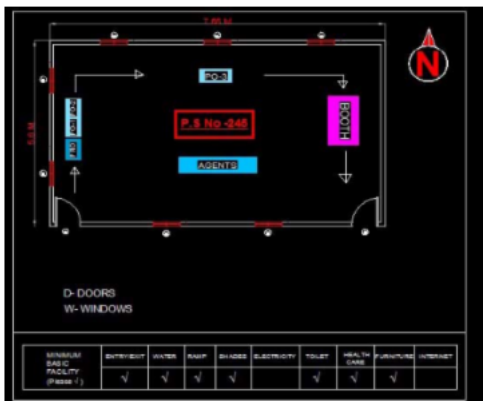

নিৰ্বাচক পঞ্জীয়ন বিষয়াৰ স্বাক্ষৰ

Nazri Naksha

Google Map View

Polling Station Building Front View

ভোটগ্ৰহন কেন্দ্ৰৰ সন্মুখৰ দৃশ্য

Cad View

Key MAP View

1 নাম : সানিয়া বৰো পিতাৰ নাম: সুনিৰাম বৰো ঘৰ নং : 1 বয়স : 35 লিঙ্গ : মহিলা	KLM2192327 ফটো উপলব্ধ	2 নাম : বুবি বৰো পিতাৰ নাম: সুমিৰন বৰো ঘৰ নং : 1 বয়স : 34 লিঙ্গ : পুৰুষ	KLM2192316 ফটো উপলব্ধ	3 নাম : ডেলীনা ব্ৰহ্ম স্বামীৰ নাম: ফুলেন ব্ৰহ্ম ঘৰ নং : 8 বয়স : 39 লিঙ্গ : মহিলা	KLM2192281 ফটো উপলব্ধ
4 নাম : বীনা হাসদা স্বামীৰ নাম: হুপা কিস্কু ঘৰ নং : 9 বয়স : 39 লিঙ্গ : মহিলা	KLM2465329 ফটো উপলব্ধ	5 নাম : আসা বড়ো স্বামীৰ নাম: বিৰফাং বৰো ঘৰ নং : 9 বয়স : 33 লিঙ্গ : মহিলা	KLM2192418 ফটো উপলব্ধ	6 নাম : বানি বৰো স্বামীৰ নাম: বিদুত বৰো ঘৰ নং : 9 বয়স : 32 লিঙ্গ : মহিলা	KLM2192292 ফটো উপলব্ধ
7 নাম : সমখোৰ বোৰ্গোয়াৰী পিতাৰ নাম: সুৰেশ বৰগোয়াৰী ঘৰ নং : 13 বয়স : 32 লিঙ্গ : পুৰুষ	KLM2192101 ফটো উপলব্ধ	8 নাম : দানশ্ৰী নাৰ্জাৰী বৰগোয়াৰী স্বামীৰ নাম: সমখোৰ বৰগোয়াৰী ঘৰ নং : 13 বয়স : 29 লিঙ্গ : মহিলা	KLM1452606 ফটো উপলব্ধ	9 নাম : অনজিমা বৰগোয়াৰী স্বামীৰ নাম: দিখতা বৰগোয়াৰী ঘৰ নং : 15 বয়স : 36 লিঙ্গ : মহিলা	KLM2192383 ফটো উপলব্ধ
10 নাম : ববি বসুমতাৰী স্বামীৰ নাম: সন্জয় বৰগোয়াৰী ঘৰ নং : 15 বয়স : 33 লিঙ্গ : মহিলা	KLM2192394 ফটো উপলব্ধ	11 নাম : লকি ৰাম কিস্কু পিতাৰ নাম: চৰু কিস্কু ঘৰ নং : 15 বয়স : 33 লিঙ্গ : পুৰুষ	KLM0387134 ফটো উপলব্ধ	12 নাম : মিঠুন বৰগোয়াৰী মাতৃৰ নাম: সাওতালী বৰগোয়াৰী ঘৰ নং : 19 বয়স : 35 লিঙ্গ : পুৰুষ	KLM2192270 ফটো উপলব্ধ
13 নাম : মঞ্জুলী বৰগোয়াৰী স্বামীৰ নাম: লক্ষ্মী বৰগোয়াৰী ঘৰ নং : 19 বয়স : 61 লিঙ্গ : মহিলা	QSP0073015 ফটো উপলব্ধ	14 নাম : বিনা বৰগোয়াৰী স্বামীৰ নাম: বুবখাং বৰগোয়াৰী ঘৰ নং : 19 বয়স : 31 লিঙ্গ : মহিলা	KLM2192429 ফটো উপলব্ধ	15 নাম : নহা ৰানী সৰেন পিতাৰ নাম: লক্ষ্মী ৰাম সৰেন ঘৰ নং : 19 ক বয়স : 27 লিঙ্গ : মহিলা	KLM0360834 ফটো উপলব্ধ
16 নাম : ইন্দ্ৰ মনি মৰ্ম স্বামীৰ নাম: কৃষ্ণ চৰেন ঘৰ নং : 22 বয়স : 40 লিঙ্গ : মহিলা	KLM0387381 ফটো উপলব্ধ	S 17 নাম : জংমা বৰগোয়াৰী পিতাৰ নাম: বসন্ত বৰগোয়াৰী ঘৰ নং : 26 বয়স : 35 লিঙ্গ : পুৰুষ	KLM2192203 ফটো উপলব্ধ	S 18 নাম : অনসুই বসুমতাৰী স্বামীৰ নাম: নিজকমল বৰগোয়াৰী ঘৰ নং : 26 বয়স : 34 লিঙ্গ : মহিলা	KLM2192350 ফটো উপলব্ধ
19 নাম : ইন্সলীন বৰ্গোয়াৰী মাতৃৰ নাম: গিতা বৰ্গোয়াৰী ঘৰ নং : 26 বয়স : 31 লিঙ্গ : পুৰুষ	KLM2192189 ফটো উপলব্ধ	S 20 নাম : নিলী ব্ৰহ্ম স্বামীৰ নাম: ইন্সলীন বৰগোয়াৰী ঘৰ নং : 26 বয়স : 21 লিঙ্গ : মহিলা	QSP0114603 ফটো উপলব্ধ	S 21 নাম : জানকি বৰগোয়াৰী পিতাৰ নাম: লোচন বৰগোয়াৰী ঘৰ নং : 29 বয়স : 35 লিঙ্গ : মহিলা	KLM2192269 ফটো উপলব্ধ
22 নাম : মংগল সিং সনাৰ মাতৃৰ নাম: লক্ষী সনাৰ ঘৰ নং : 30 বয়স : 28 লিঙ্গ : পুৰুষ	KLM0387753 ফটো উপলব্ধ	23 নাম : প্ৰতিমা ব্ৰহ্ম সোনাৰ স্বামীৰ নাম: মঙ্গল সিং সোনাৰ ঘৰ নং : 30 বয়স : 21 লিঙ্গ : মহিলা	QSP0041848 ফটো উপলব্ধ	R 24 নাম : বিজুলি বসুমতাৰী পিতাৰ নাম: চন্দ্ৰ বসুমতাৰী ঘৰ নং : 31 বয়স : 38 লিঙ্গ : মহিলা	KLM0371161 ফটো উপলব্ধ
25 নাম : বেখা ৰনী বৰগোয়াৰী পিতাৰ নাম: ৰমণী বৰগোয়াৰী ঘৰ নং : 31 বয়স : 35 লিঙ্গ : মহিলা	KLM2192156 ফটো উপলব্ধ	26 নাম : সমিৰ বৰ্গোয়াৰী মাতৃৰ নাম: বিজয় বৰ্গোয়াৰী ঘৰ নং : 31 বয়স : 33 লিঙ্গ : পুৰুষ	KLM2192112 ফটো উপলব্ধ	27 নাম : বিজুলি বৰগোয়াৰী স্বামীৰ নাম: সমিৰ বৰগোয়াৰী ঘৰ নং : 31 বয়স : 29 লিঙ্গ : মহিলা	KLM1253657 ফটো উপলব্ধ
28 নাম : ফৈ লাৰ বৰগোয়াৰী পিতাৰ নাম: চতুৰনান বৰগোয়াৰী ঘৰ নং : 33 বয়স : 35 লিঙ্গ : পুৰুষ	KLM2192225 ফটো উপলব্ধ	29 নাম : চাঁদনি গয়াৰী স্বামীৰ নাম: সিন্ধু গয়াৰী ঘৰ নং : 34 বয়স : 45 লিঙ্গ : মহিলা	KLM2192349 ফটো উপলব্ধ	30 নাম : মতিৰাম ওৱাৰি পিতাৰ নাম: বাবুৰাম ৱাৰী ঘৰ নং : 35 বয়স : 35 লিঙ্গ : পুৰুষ	KLM2192258 ফটো উপলব্ধ