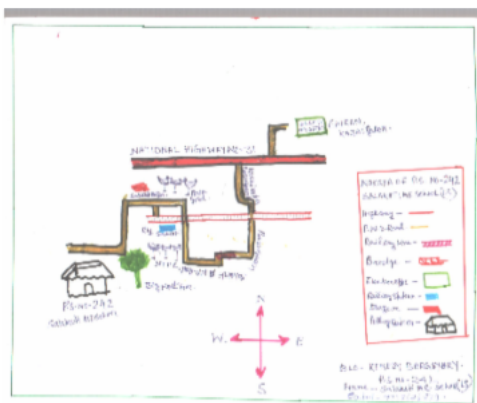

Nazri Naksha