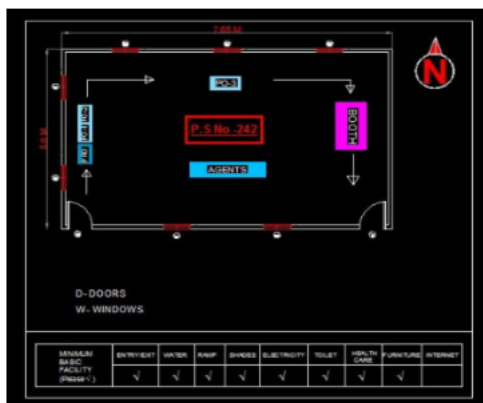

নিৰ্বাচক পঞ্জীয়ন বিষয়াৰ স্বাক্ষৰ

Nazri Naksha

Google Map View

Polling Station Building Front View

ভোটগ্রহন কেন্দ্ৰৰ সন্মুখৰ দৃশ্য

Cad View

Key MAP View

1 নাম : প্ৰমিলা দত্ত স্বামীৰ নাম: বিনয় দেবনাথ ঘৰ নং : 00 বয়স : 51 লিঙ্গ : মহিলা	KLM0656645	# 2 নাম : বিনয় দেবনাথ পিতাৰ নাম: বিৰেন্দ্ৰ দেবনাথ ঘৰ নং : ন-145 বয়স : 50 লিঙ্গ : পুৰুষ	KLM0656603	3 নাম : দবানি বৰক্ষা স্বামীৰ নাম: সন্তোষ বৰক্ষা ঘৰ নং : 0 বয়স : 39 লিঙ্গ : মহিলা	KLM0260604
S 4 নাম : পূৰ্ণিমা নাৰ্জাৰী পিতাৰ নাম: বলু নাৰ্জাৰী ঘৰ নং : 00 বয়স : 31 লিঙ্গ : মহিলা	KLM0285007	5 নাম : জীৰিয়া দেবী স্বামীৰ নাম: ৰামদেউ ঘৰ নং : 1 বয়স : 70 লিঙ্গ : মহিলা	KLM2164570	6 নাম : দেব নাৰায়ণ শৰ্মা পিতাৰ নাম: কিট নাৰায়ণ শৰ্মা ঘৰ নং : 1 বয়স : 68 লিঙ্গ : পুৰুষ	KLM0644807
7 নাম : অশোক কুমাৰ শৰ্মা পিতাৰ নাম: ৰামদেউ শৰ্মা ঘৰ নং : 1 বয়স : 32 লিঙ্গ : পুৰুষ	KLM2173957	8 নাম : ৰাহুল শৰ্মা পিতাৰ নাম: ৰামদেউ শৰ্মা ঘৰ নং : 01 বয়স : 23 লিঙ্গ : পুৰুষ	KLM1452622	9 নাম : কমলা বিবি স্বামীৰ নাম: আব্দুল ঘৰ নং : 2 বয়স : 75 লিঙ্গ : মহিলা	KLM2164605
# 10 নাম : মহিৰ আলী পিতাৰ নাম: আব্দুল ৰকমান ঘৰ নং : 2 বয়স : 50 লিঙ্গ : পুৰুষ	KLM2164616	11 নাম : আমৰিয়া বিবি স্বামীৰ নাম: অহেদ আলী ঘৰ নং : 2 বয়স : 46 লিঙ্গ : মহিলা	KLM2164649	# 12 নাম : আমিৰন বিবি স্বামীৰ নাম: মহিৰ আলী ঘৰ নং : 2 বয়স : 42 লিঙ্গ : মহিলা	KLM2164627
13 নাম : মনিজা বেগম পিতাৰ নাম: মহিৰ আলী ঘৰ নং : 02 বয়স : 24 লিঙ্গ : মহিলা	QSP0043455	14 নাম : উমৰ আলী পিতাৰ নাম: জামিৰ আলী ঘৰ নং : 4 বয়স : 22 লিঙ্গ : পুৰুষ	QSP0055533	15 নাম : অঞ্জিনা খাতুন স্বামীৰ নাম: উমৰ আলী ঘৰ নং : 4 বয়স : 20 লিঙ্গ : মহিলা	QSP0107995
16 নাম : প্ৰতিমা দেবী স্বামীৰ নাম: প্ৰেমানন্দ ঘৰ নং : 5 বয়স : 60 লিঙ্গ : মহিলা	KLM2164672	17 নাম : মিনতী দেবী পিতাৰ নাম: প্ৰেমানন্দ ঘৰ নং : 5 বয়স : 38 লিঙ্গ : মহিলা	KLM2164683	18 নাম : বিৰেশ্বৰ নাথ পিতাৰ নাম: প্ৰেমানন্দ ঘৰ নং : 5 বয়স : 36 লিঙ্গ : পুৰুষ	KLM2164694
19 নাম : চম্পা দেবী পিতাৰ নাম: প্ৰেমানন্দ নাথ ঘৰ নং : 5 বয়স : 30 লিঙ্গ : মহিলা	KLM2462784	20 নাম : অঞ্জনা মণ্ডল স্বামীৰ নাম: কুনিশ ঘৰ নং : 6 বয়স : 57 লিঙ্গ : মহিলা	KLM2164707	21 নাম : সঞ্জিত মণ্ডল পিতাৰ নাম: কুনিশ ঘৰ নং : 6 বয়স : 42 লিঙ্গ : পুৰুষ	KLM2164718
22 নাম : ৰঞ্জিত মণ্ডল পিতাৰ নাম: কুনিশ ঘৰ নং : 6 বয়স : 38 লিঙ্গ : পুৰুষ	KLM2164729	23 নাম : মালা মণ্ডল স্বামীৰ নাম: সঞ্জিত মণ্ডল ঘৰ নং : 6 বয়স : 30 লিঙ্গ : মহিলা	KLM0444448	24 নাম : ৰাধিকা মণ্ডল স্বামীৰ নাম: ৰঞ্জিত মণ্ডল ঘৰ নং : 6 বয়স : 24 লিঙ্গ : মহিলা	KLM1281039
# 25 নাম : আবু শামা আলী পিতাৰ নাম: চান্দু বেপাৰী ঘৰ নং : 9 বয়স : 53 লিঙ্গ : পুৰুষ	KLM2164730	# 26 নাম : নূৰজাহান বেগম স্বামীৰ নাম: আবু শামা আলী ঘৰ নং : 9 বয়স : 44 লিঙ্গ : মহিলা	KLM2164741	27 নাম : আবু বক্কৰ ছিদ্দিক পিতাৰ নাম: আবু শামা আলী ঘৰ নং : 7 বয়স : 28 লিঙ্গ : পুৰুষ	KLM0383570
28 নাম : হাজেৰা খাতুন স্বামীৰ নাম: আবু বক্কৰ ছিদ্দিক ঘৰ নং : 9 বয়স : 24 লিঙ্গ : মহিলা	KLM1261668	29 নাম : শিৰাজুল হক পিতাৰ নাম: জোৱাহেৰ আলী ঘৰ নং : 8 বয়স : 69 লিঙ্গ : পুৰুষ	KLM2164752	30 নাম : আমিনা খাতুন স্বামীৰ নাম: শিৰাজুল ঘৰ নং : 8 বয়স : 53 লিঙ্গ : মহিলা	KLM2164763