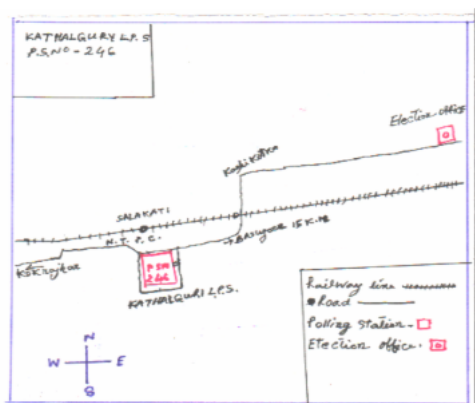

Nazri Naksha