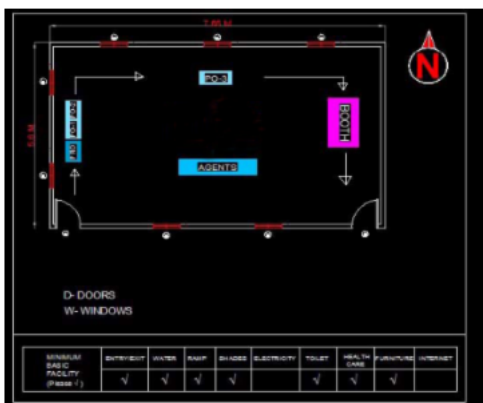

নিৰ্বাচক পঞ্জীয়ন বিষয়াৰ স্বাক্ষৰ

Nazri Naksha

Google Map View

Polling Station Building Front View

ভোটগ্ৰহন কেন্দ্ৰৰ সন্মুখৰ দৃশ্য

Cad View

Key MAP View

1 নাম : নালোশী বড়ো স্বামীৰ নাম: সুনিৰাম বড়ো ঘৰ নং : 1 বয়স : 77 লিঙ্গ : মহিলা	KLM2186029 ফটো উপলব্ধ	2 নাম : সুনিৰাম বড়ো পিতাৰ নাম: বোৰৌগা বড়ো ঘৰ নং : 1 বয়স : 72 লিঙ্গ : পুৰুষ	KLM2184567 ফটো উপলব্ধ	3 নাম : দিনোনাথ বড়া পিতাৰ নাম: সুনিৰাম ঘৰ নং : 1 বয়স : 55 লিঙ্গ : পুৰুষ	KLM2184578 ফটো উপলব্ধ
S 4 নাম : ৰূপলা বড়ো পিতাৰ নাম: মনিৰাম ঘৰ নং : 51 বয়স : 51 লিঙ্গ : মহিলা	KLM2184590 ফটো উপলব্ধ	5 নাম : ৰোমেলা বসুমতাৰী স্বামীৰ নাম: সুয়্য ঘৰ নং : 1 বয়স : 48 লিঙ্গ : মহিলা	KLM1294582 ফটো উপলব্ধ	6 নাম : সুছিলা বড়ো স্বামীৰ নাম: ফুনিলা বড়ো ঘৰ নং : 1 বয়স : 39 লিঙ্গ : মহিলা	KLM0286849 ফটো উপলব্ধ
7 নাম : সন্ধ্যা বৰো স্বামীৰ নাম: দিনোনাথ বড়ো ঘৰ নং : 1 বয়স : 37 লিঙ্গ : মহিলা	KLM0005249 ফটো উপলব্ধ	8 নাম : জনালী বোড়ো স্বামীৰ নাম: ৰুবি বোড়ো ঘৰ নং : 1 বয়স : 35 লিঙ্গ : মহিলা	KLM2465807 ফটো উপলব্ধ	9 নাম : বাথুৰ বড়ো পিতাৰ নাম: সুনিৰাম বড়ো ঘৰ নং : 1 বয়স : 30 লিঙ্গ : পুৰুষ	KLM0347740 ফটো উপলব্ধ
10 নাম : সোৰজিনা বড়ো মাতৃৰ নাম: সুশিলা বড়ো ঘৰ নং : 1 বয়স : 20 লিঙ্গ : মহিলা	QSP0082784 ফটো উপলব্ধ	11 নাম : সতীশ বড়ো পিতাৰ নাম: সুচেন ঘৰ নং : 2 বয়স : 47 লিঙ্গ : পুৰুষ	KLM2184636 ফটো উপলব্ধ	12 নাম : নাইড বড়ো স্বামীৰ নাম: সতীশ বড়ো ঘৰ নং : 2 বয়স : 45 লিঙ্গ : মহিলা	KLM2185946 ফটো উপলব্ধ
13 নাম : শ্ৰী অনসু বড়ো পিতাৰ নাম: ক্ষীতিষ চন্দ্ৰ বড়ো ঘৰ নং : 2 বয়স : 45 লিঙ্গ : পুৰুষ	KLM0350207 ফটো উপলব্ধ	S 14 নাম : সবিতা ওৱাৰী পিতাৰ নাম: চলিল ওৱাৰী ঘৰ নং : 2 বয়স : 28 লিঙ্গ : মহিলা	KLM0274761 ফটো উপলব্ধ	15 নাম : মুকেশ ওৱাৰী পিতাৰ নাম: চলিল ওৱাৰী ঘৰ নং : 2 বয়স : 27 লিঙ্গ : পুৰুষ	KLM0274704 ফটো উপলব্ধ
16 নাম : লক্ষী ওৱাৰী স্বামীৰ নাম: মোকেশ ওৱাৰী ঘৰ নং : 02 বয়স : 24 লিঙ্গ : মহিলা	QSP0085860 ফটো উপলব্ধ	17 নাম : সানচুমা বড়ো পিতাৰ নাম: সতীশ বড়ো ঘৰ নং : 2 বয়স : 23 লিঙ্গ : পুৰুষ	KLM0643429 ফটো উপলব্ধ	18 নাম : কৰ্ভে বড়ো পিতাৰ নাম: মঙ্গল বড়ো ঘৰ নং : 3 বয়স : 44 লিঙ্গ : পুৰুষ	KLM2184669 ফটো উপলব্ধ
S 19 নাম : সবীতা বড়ো পিতাৰ নাম: মঙ্গল ঘৰ নং : 3 বয়স : 40 লিঙ্গ : মহিলা	KLM2184658 ফটো উপলব্ধ	20 নাম : সানে বড়ো স্বামীৰ নাম: খৰদে বোৰো ঘৰ নং : 3 বয়স : 38 লিঙ্গ : মহিলা	KLM2465874 ফটো উপলব্ধ	21 নাম : গাইলুং বড়ো পিতাৰ নাম: কামিনি ঘৰ নং : 8 বয়স : 50 লিঙ্গ : মহিলা	KLM2184681 ফটো উপলব্ধ
# 22 নাম : মিথিংগা ব্ৰহ্ম স্বামীৰ নাম: বিশ্ৰজিত ব্ৰহ্ম ঘৰ নং : 8 বয়স : 36 লিঙ্গ : মহিলা	KLM0409185 ফটো উপলব্ধ	23 নাম : বৈশাগি বসুমতাৰী স্বামীৰ নাম: ফুংজী বসুমতাৰী ঘৰ নং : 4 বয়স : 33 লিঙ্গ : মহিলা	KLM0274845 ফটো উপলব্ধ	24 নাম : শ্ৰী লক্ষী বালা বসুমতাৰী স্বামীৰ নাম: শ্ৰী মদদ বসুমতাৰী ঘৰ নং : 8 বয়স : 30 লিঙ্গ : মহিলা	KLM0409748 ফটো উপলব্ধ
25 নাম : গালু বসুমতাৰী পিতাৰ নাম: মতিৰাম বসুমতাৰী ঘৰ নং : 5 বয়স : 49 লিঙ্গ : পুৰুষ	KLM2184705 ফটো উপলব্ধ	26 নাম : তেফ্ৰে বসুমতাৰী পিতাৰ নাম: মতিৰাম ঘৰ নং : 5 বয়স : 42 লিঙ্গ : পুৰুষ	KLM2184727 ফটো উপলব্ধ	27 নাম : ৰমপাবতি বসুমতাৰী স্বামীৰ নাম: গালু বসুমতাৰী ঘৰ নং : 5 বয়স : 37 লিঙ্গ : মহিলা	KLM2465829 ফটো উপলব্ধ
28 নাম : সৌমসাত নাৰ্জৰী পিতাৰ নাম: লক্ষেন্দ্ৰ নাৰ্জৰী ঘৰ নং : 5 বয়স : 31 লিঙ্গ : পুৰুষ	KLM2465545 ফটো উপলব্ধ	29 নাম : লাউদুম বসুমতাৰী পিতাৰ নাম: জগত ঘৰ নং : 6 বয়স : 48 লিঙ্গ : পুৰুষ	KLM2184738 ফটো উপলব্ধ	30 নাম : মুন বসুমতাৰী স্বামীৰ নাম: লাউদুম বসুমতাৰী ঘৰ নং : 6 বয়স : 41 লিঙ্গ : মহিলা	KLM0443796 ফটো উপলব্ধ