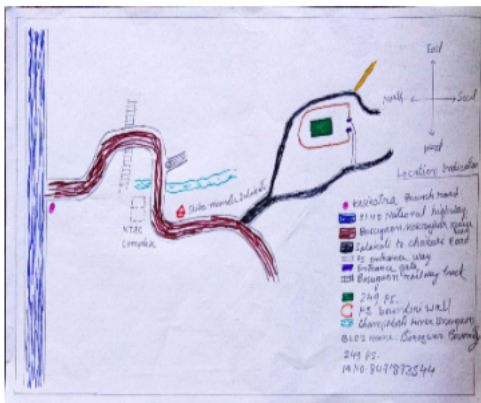

Nazri Naksha