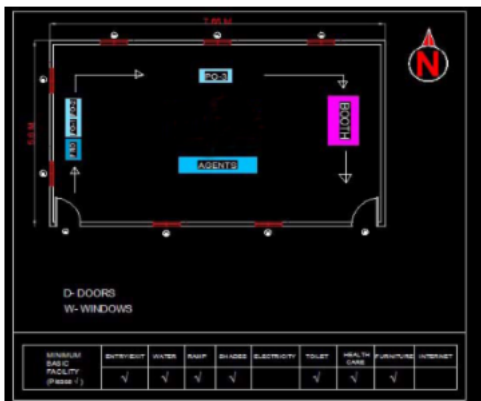

নিৰ্বাচক পঞ্জীয়ন বিষয়াৰ স্বাক্ষৰ

Nazri Naksha

Google Map View

Polling Station Building Front View

356 NO. NADANGURI L.P. SCHOOL, PS.- 249

ভোটগ্ৰহন কেন্দ্ৰৰ সন্মুখৰ দৃশ্য

Cad View

Key MAP View