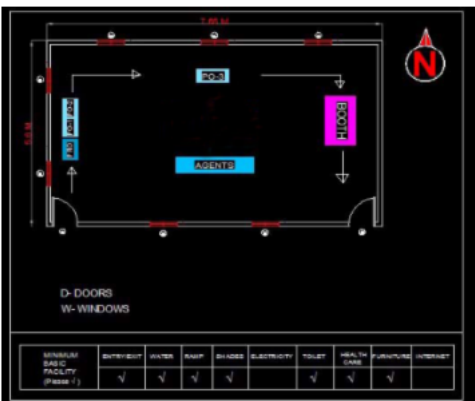

নিৰ্বাচক পঞ্জীয়ন বিষয়াৰ স্বাক্ষৰ

Nazri Naksha

Google Map View

Polling Station Building Front View

1057 NO BAMUNI GAON L.P. SCHOOL, PS.-250

ভোটগ্ৰহন কেন্দ্ৰৰ সন্মুখৰ দৃশ্য

Cad View

Key MAP View