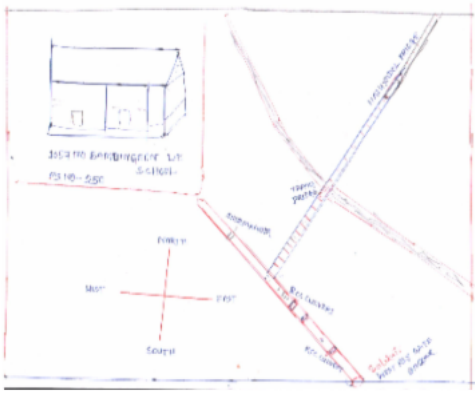

Nazri Naksha