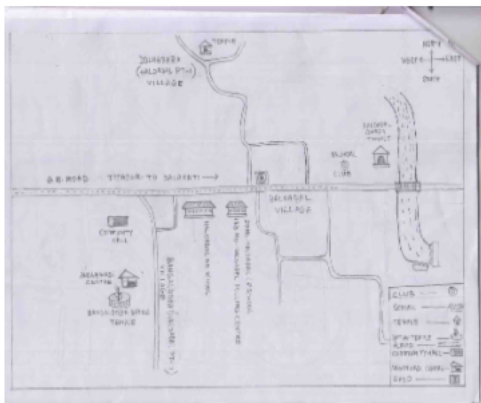

Nazri Naksha