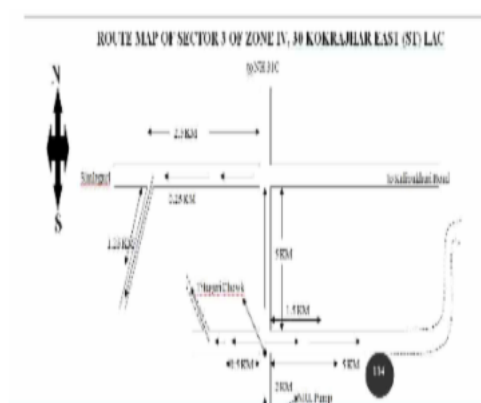

নিৰ্বাচক পঞ্জীয়ন বিষয়াৰ স্বাক্ষৰ

Nazri Naksha

Google Map View

Polling Station Building Front View

ভোটগ্ৰহন কেন্দ্ৰৰ সন্মুখৰ দৃশ্য

Cad View

Key MAP View

1 নাম : উপেন্দ্ৰ নাথ পিতাৰ নাম: সোমৰাম ঘৰ নং : 1 বয়স : 50 লিঙ্গ : পুৰুষ	HJL1114563 ফটো উপলব্ধ	2 নাম : ফুলেশ্বৰী দেবী স্বামীৰ নাম: উপেন্দ্ৰ ঘৰ নং : 1 বয়স : 47 লিঙ্গ : মহিলা	HJL1114574 ফটো উপলব্ধ	3 নাম : বিজিত কঃ নাথ পিতাৰ নাম: উপেন্দ্ৰ নাথ ঘৰ নং : 1 বয়স : 19 লিঙ্গ : পুৰুষ	QSP0094441 ফটো উপলব্ধ
4 নাম : অনিমা বালা নাথ স্বামীৰ নাম: বিজয় ঘৰ নং : 2 বয়স : 57 লিঙ্গ : মহিলা	HJL1114596 ফটো উপলব্ধ	5 নাম : জিতুল চন্দ্ৰ নাথ পিতাৰ নাম: বিজয় চন্দ্ৰ নাথ ঘৰ নং : 2 বয়স : 25 লিঙ্গ : পুৰুষ	HJL0348920 ফটো উপলব্ধ	6 নাম : বিনীতা নাথ স্বামীৰ নাম: জিতুল চন্দ্ৰ নাথ ঘৰ নং : 2 বয়স : 19 লিঙ্গ : মহিলা	QSP0115923 ফটো উপলব্ধ
7 নাম : ঋষি মোহন নাথ পিতাৰ নাম: লক্ষীচৰন ঘৰ নং : 9 বয়স : 76 লিঙ্গ : পুৰুষ	HJL1114609 ফটো উপলব্ধ	# 8 নাম : জানকী দেবী স্বামীৰ নাম: ঋষিমোহন ঘৰ নং : 9 বয়স : 64 লিঙ্গ : মহিলা	HJL1114610 ফটো উপলব্ধ	9 নাম : ববীন নাথ পিতাৰ নাম: শশোধৰ ঘৰ নং : 8 বয়স : 51 লিঙ্গ : পুৰুষ	HJL1114676 ফটো উপলব্ধ
10 নাম : দীপিকা নাথ স্বামীৰ নাম: ববিন ঘৰ নং : 8 বয়স : 44 লিঙ্গ : মহিলা	HJL1114687 ফটো উপলব্ধ	11 নাম : কলিন নাথ পিতাৰ নাম: ববিন নাথ ঘৰ নং : 8 বয়স : 25 লিঙ্গ : পুৰুষ	HJL0347740 ফটো উপলব্ধ	12 নাম : প্ৰানজিত কুমাৰ নাথ পিতাৰ নাম: ববিন চন্দ্ৰ নাথ ঘৰ নং : 4 বয়স : 21 লিঙ্গ : পুৰুষ	QSP0034751 ফটো উপলব্ধ
13 নাম : বসন্ত কুমাৰ নাথ পিতাৰ নাম: খগেন ঘৰ নং : 5 বয়স : 71 লিঙ্গ : পুৰুষ	HJL1114701 ফটো উপলব্ধ	14 নাম : ভাৰতী বালা নাথ স্বামীৰ নাম: বসন্ত ঘৰ নং : 5 বয়স : 67 লিঙ্গ : মহিলা	HJL1114712 ফটো উপলব্ধ	15 নাম : সন্তোষ কুমাৰ নাথ পিতাৰ নাম: খগেন ঘৰ নং : 5 বয়স : 66 লিঙ্গ : পুৰুষ	HJL1114756 ফটো উপলব্ধ
16 নাম : ভাৰতী নাথ স্বামীৰ নাম: সন্তোষ কুমাৰ নাথ ঘৰ নং : 5 বয়স : 60 লিঙ্গ : মহিলা	HJL1114790 ফটো উপলব্ধ	17 নাম : উমেশ চন্দ্ৰ নাথ পিতাৰ নাম: পেরু ঘৰ নং : 05 বয়স : 57 লিঙ্গ : পুৰুষ	HJL1117222 ফটো উপলব্ধ	18 নাম : জগদ্বীজ চন্দ্ৰ নাথ পিতাৰ নাম: খগেন ঘৰ নং : 5 বয়স : 57 লিঙ্গ : পুৰুষ	HJL1114767 ফটো উপলব্ধ
# 19 নাম : প্ৰণতি নাথ স্বামীৰ নাম: জগদীশ চন্দ্ৰ নাথ ঘৰ নং : 5 বয়স : 54 লিঙ্গ : মহিলা	HJL1114778 ফটো উপলব্ধ	20 নাম : গোপাল চন্দ্ৰ নাথ পিতাৰ নাম: বসন্ত ঘৰ নং : 5 বয়স : 49 লিঙ্গ : পুৰুষ	HJL1114734 ফটো উপলব্ধ	21 নাম : টেকেশ্বৰী নাথ স্বামীৰ নাম: উমেশ ঘৰ নং : 05 বয়স : 49 লিঙ্গ : মহিলা	HJL1117211 ফটো উপলব্ধ
22 নাম : অনু দেবী স্বামীৰ নাম: গোপাল চন্দ্ৰ ঘৰ নং : 5 বয়স : 39 লিঙ্গ : মহিলা	HJL1114789 ফটো উপলব্ধ	# 23 নাম : লক্ষনচন্দ্ৰ নাথ পিতাৰ নাম: বসন্ত ঘৰ নং : 5 বয়স : 38 লিঙ্গ : পুৰুষ	HJL2142736 ফটো উপলব্ধ	24 নাম : কৃষ্ণকান্ত নাথ পিতাৰ নাম: বসন্ত ঘৰ নং : 5 বয়স : 36 লিঙ্গ : পুৰুষ	HJL1114745 ফটো উপলব্ধ
25 নাম : সঞ্জিত কুমাৰ নাথ পিতাৰ নাম: জগদ্বীজ চন্দ্ৰ নাথ ঘৰ নং : 5 বয়স : 32 লিঙ্গ : পুৰুষ	HJL2142930 ফটো উপলব্ধ	26 নাম : প্ৰতিভা ৰায় নাথ স্বামীৰ নাম: সঞ্জিত কুমাৰ নাথ ঘৰ নং : 5 বয়স : 29 লিঙ্গ : মহিলা	HJL2142985 ফটো উপলব্ধ	27 নাম : ধনজিৎ নাথ পিতাৰ নাম: সন্তোষ কুমাৰ নাথ ঘৰ নং : 5 বয়স : 27 লিঙ্গ : পুৰুষ	HJL0324053 ফটো উপলব্ধ
28 নাম : মনিমা নাথ স্বামীৰ নাম: লক্ষন চন্দ্ৰ নাথ ঘৰ নং : 5 বয়স : 25 লিঙ্গ : মহিলা	QSP0034389 ফটো উপলব্ধ	29 নাম : নন্দ ৰায় নাথ পিতাৰ নাম: উমেশ চন্দ্ৰ নাথ ঘৰ নং : 5 বয়স : 22 লিঙ্গ : পুৰুষ	HJL1372994 ফটো উপলব্ধ	30 নাম : অস্বীনা নাথ পিতাৰ নাম: বিসম্বৰ ঘৰ নং : 6 বয়স : 61 লিঙ্গ : পুৰুষ	HJL2142576 ফটো উপলব্ধ