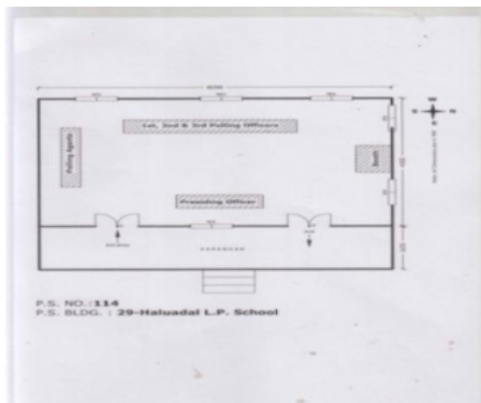

নিৰ্বাচক পঞ্জীয়ন বিষয়াৰ স্বাক্ষৰ

Nazri Naksha

Google Map View

Polling Station Building Front View

ভোটগ্ৰহন কেন্দ্ৰৰ সন্মুখৰ দৃশ্য

Cad View

Key MAP View

1 নাম : উপেন্দ্ৰ নাথ পিতাৰ নাম: সোমৰাম ঘৰ নং : 1 বয়স : 50 লিঙ্গ : পুৰুষ	HJL1114563 ফটো উপলব্ধ	2 নাম : ফুলেশ্বৰী দেবী স্বামীৰ নাম: উপেন্দ্ৰ ঘৰ নং : 1 বয়স : 47 লিঙ্গ : মহিলা	HJL1114574 ফটো উপলব্ধ	3 নাম : বিজিত কঃ নাথ পিতাৰ নাম: উপেন্দ্ৰ নাথ ঘৰ নং : 1 বয়স : 19 লিঙ্গ : পুৰুষ	QSP0094441 ফটো উপলব্ধ
4 নাম : অনিমা বালা নাথ স্বামীৰ নাম: বিজয় ঘৰ নং : 2 বয়স : 57 লিঙ্গ : মহিলা	HJL1114596 ফটো উপলব্ধ	5 নাম : জিতুল চন্দ্ৰ নাথ পিতাৰ নাম: বিজয় চন্দ্ৰ নাথ ঘৰ নং : 2 বয়স : 25 লিঙ্গ : পুৰুষ	HJL0348920 ফটো উপলব্ধ	6 নাম : বিনীতা নাথ স্বামীৰ নাম: জিতুল চন্দ্ৰ নাথ ঘৰ নং : 2 বয়স : 19 লিঙ্গ : মহিলা	QSP0115923 ফটো উপলব্ধ
7 নাম : ঋষি মোহন নাথ পিতাৰ নাম: লক্ষীচৰন ঘৰ নং : 9 বয়স : 76 লিঙ্গ : পুৰুষ	HJL1114609 ফটো উপলব্ধ	# 8 নাম : জানকী দেবী স্বামীৰ নাম: ঋষিমোহন ঘৰ নং : 9 বয়স : 64 লিঙ্গ : মহিলা	HJL1114610 ফটো উপলব্ধ	9 নাম : ববীন নাথ পিতাৰ নাম: শশোধৰ ঘৰ নং : 8 বয়স : 51 লিঙ্গ : পুৰুষ	HJL1114676 ফটো উপলব্ধ
10 নাম : দীপিকা নাথ স্বামীৰ নাম: ববিন ঘৰ নং : 8 বয়স : 44 লিঙ্গ : মহিলা	HJL1114687 ফটো উপলব্ধ	11 নাম : কলিন নাথ পিতাৰ নাম: ববিন নাথ ঘৰ নং : 8 বয়স : 25 লিঙ্গ : পুৰুষ	HJL0347740 ফটো উপলব্ধ	12 নাম : প্ৰানজিত কুমাৰ নাথ পিতাৰ নাম: ববিন চন্দ্ৰ নাথ ঘৰ নং : 4 বয়স : 21 লিঙ্গ : পুৰুষ	QSP0034751 ফটো উপলব্ধ
13 নাম : বসন্ত কুমাৰ নাথ পিতাৰ নাম: খগেন ঘৰ নং : 5 বয়স : 71 লিঙ্গ : পুৰুষ	HJL1114701 ফটো উপলব্ধ	14 নাম : ভাৰতী বালা নাথ স্বামীৰ নাম: বসন্ত ঘৰ নং : 5 বয়স : 67 লিঙ্গ : মহিলা	HJL1114712 ফটো উপলব্ধ	15 নাম : সন্তোষ কুমাৰ নাথ পিতাৰ নাম: খগেন ঘৰ নং : 5 বয়স : 66 লিঙ্গ : পুৰুষ	HJL1114756 ফটো উপলব্ধ
16 নাম : ভাৰতী নাথ স্বামীৰ নাম: সন্তোষ কুমাৰ নাথ ঘৰ নং : 5 বয়স : 60 লিঙ্গ : মহিলা	HJL1114790 ফটো উপলব্ধ	17 নাম : উমেশ চন্দ্ৰ নাথ পিতাৰ নাম: পেরু ঘৰ নং : 05 বয়স : 57 লিঙ্গ : পুৰুষ	HJL1117222 ফটো উপলব্ধ	18 নাম : জগদ্বীজ চন্দ্ৰ নাথ পিতাৰ নাম: খগেন ঘৰ নং : 5 বয়স : 57 লিঙ্গ : পুৰুষ	HJL1114767 ফটো উপলব্ধ
# 19 নাম : প্ৰণতি নাথ স্বামীৰ নাম: জগদীশ চন্দ্ৰ নাথ ঘৰ নং : 5 বয়স : 54 লিঙ্গ : মহিলা	HJL1114778 ফটো উপলব্ধ	20 নাম : গোপাল চন্দ্ৰ নাথ পিতাৰ নাম: বসন্ত ঘৰ নং : 5 বয়স : 49 লিঙ্গ : পুৰুষ	HJL1114734 ফটো উপলব্ধ	21 নাম : টেকেশ্বৰী নাথ স্বামীৰ নাম: উমেশ ঘৰ নং : 05 বয়স : 49 লিঙ্গ : মহিলা	HJL1117211 ফটো উপলব্ধ
22 নাম : অনু দেবী স্বামীৰ নাম: গোপাল চন্দ্ৰ ঘৰ নং : 5 বয়স : 39 লিঙ্গ : মহিলা	HJL1114789 ফটো উপলব্ধ	# 23 নাম : লক্ষনচন্দ্ৰ নাথ পিতাৰ নাম: বসন্ত ঘৰ নং : 5 বয়স : 38 লিঙ্গ : পুৰুষ	HJL2142736 ফটো উপলব্ধ	24 নাম : কৃষ্ণকান্ত নাথ পিতাৰ নাম: বসন্ত ঘৰ নং : 5 বয়স : 36 লিঙ্গ : পুৰুষ	HJL1114745 ফটো উপলব্ধ
25 নাম : সঞ্জিত কুমাৰ নাথ পিতাৰ নাম: জগদ্বীজ চন্দ্ৰ নাথ ঘৰ নং : 5 বয়স : 32 লিঙ্গ : পুৰুষ	HJL2142930 ফটো উপলব্ধ	26 নাম : প্ৰতিভা ৰায় নাথ স্বামীৰ নাম: সঞ্জিত কুমাৰ নাথ ঘৰ নং : 5 বয়স : 29 লিঙ্গ : মহিলা	HJL2142985 ফটো উপলব্ধ	27 নাম : ধনজিৎ নাথ পিতাৰ নাম: সন্তোষ কুমাৰ নাথ ঘৰ নং : 5 বয়স : 27 লিঙ্গ : পুৰুষ	HJL0324053 ফটো উপলব্ধ
28 নাম : মনিমা নাথ স্বামীৰ নাম: লক্ষন চন্দ্ৰ নাথ ঘৰ নং : 5 বয়স : 25 লিঙ্গ : মহিলা	QSP0034389 ফটো উপলব্ধ	29 নাম : নন্দ ৰায় নাথ পিতাৰ নাম: উমেশ চন্দ্ৰ নাথ ঘৰ নং : 5 বয়স : 22 লিঙ্গ : পুৰুষ	HJL1372994 ফটো উপলব্ধ	30 নাম : অস্বীনা নাথ পিতাৰ নাম: বিসম্বৰ ঘৰ নং : 6 বয়স : 61 লিঙ্গ : পুৰুষ	HJL2142576 ফটো উপলব্ধ