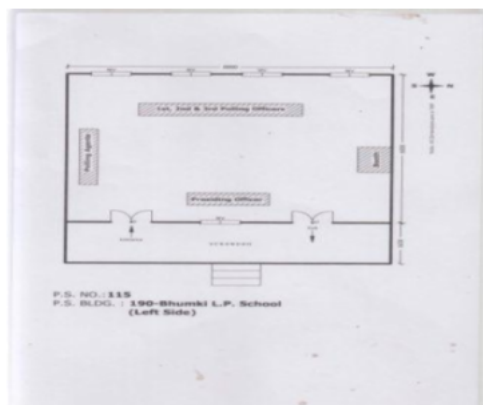

নিৰ্বাচক পঞ্জীয়ন বিষয়াৰ স্বাক্ষৰ

Nazri Naksha

Google Map View

Polling Station Building Front View

ভোটগ্ৰহন কেন্দ্ৰৰ সন্মুখৰ দৃশ্য

Cad View

Key MAP View

1 নাম : ৰূপেশ্বৰী ৰায় স্বামীৰ নাম: বিজয় ঘৰ নং : ১ বয়স : 67 লিঙ্গ : মহিলা	HJL1124567 ফটো উপলব্ধ	2 নাম : ৰাজীৱ মোহন ৰায় পিতাৰ নাম: বিজয় ঘৰ নং : ১ বয়স : 40 লিঙ্গ : পুৰুষ	HJL1124578 ফটো উপলব্ধ	3 নাম : নীলৱতী ৰায় স্বামীৰ নাম: ৰাজিৱ মোহন ৰায় ঘৰ নং : ১ বয়স : 36 লিঙ্গ : মহিলা	KLM0407585 ফটো উপলব্ধ
4 নাম : পিৰাশ বসুমতাৰী পিতাৰ নাম: বিধীন চন্দ্ৰ বসুমতাৰী ঘৰ নং : 1 বয়স : 21 লিঙ্গ : পুৰুষ	QSP0009035 ফটো উপলব্ধ	5 নাম : জিতুল ৰায় পিতাৰ নাম: খিজেন ৰায় ঘৰ নং : ১ক বয়স : 24 লিঙ্গ : পুৰুষ	HJL0580290 ফটো উপলব্ধ	6 নাম : খিজেন ৰায় পিতাৰ নাম: আঘোন ঘৰ নং : ১ক বয়স : 49 লিঙ্গ : পুৰুষ	HJL1124614 ফটো উপলব্ধ
7 নাম : জাগেৱালা ৰায় স্বামীৰ নাম: খিজেন ঘৰ নং : ১ক বয়স : 44 লিঙ্গ : মহিলা	HJL1124625 ফটো উপলব্ধ	# 8 নাম : ভিণ্ডুৰাম বসুমতাৰী পিতাৰ নাম: ৰেজঙ্গেশ্বৰ বসুমতাৰী ঘৰ নং : ২ বয়স : 47 লিঙ্গ : পুৰুষ	HJL0065706 ফটো উপলব্ধ	9 নাম : ৰীণা বৰ্মন স্বামীৰ নাম: উপেন বৰ্মন ঘৰ নং : 03 বয়স : 67 লিঙ্গ : মহিলা	HJL1124647 ফটো উপলব্ধ
10 নাম : ৰাজেশ বৰ্মন পিতাৰ নাম: উপেন বৰ্মন ঘৰ নং : ৩ বয়স : 39 লিঙ্গ : পুৰুষ	HJL1124669 ফটো উপলব্ধ	11 নাম : ভক্ত প্ৰহ্লাদ বৰ্মন পিতাৰ নাম: উপেন বৰ্মন ঘৰ নং : ৩ বয়স : 37 লিঙ্গ : পুৰুষ	HJL1124670 ফটো উপলব্ধ	12 নাম : পদ্বীনি ৰাভা স্বামীৰ নাম: ভক্তপ্ৰহ্লাদ বৰ্মন ঘৰ নং : 03 বয়স : 35 লিঙ্গ : মহিলা	DZJ1555926 ফটো উপলব্ধ
13 নাম : ৰাহুল বৰ্মন পিতাৰ নাম: উপেন বৰ্মন ঘৰ নং : ৩ বয়স : 33 লিঙ্গ : পুৰুষ	HJL1124681 ফটো উপলব্ধ	14 নাম : হিমাক্ষী ৰায় স্বামীৰ নাম: ৰাজেশ বৰ্মন ঘৰ নং : ৩ বয়স : 29 লিঙ্গ : মহিলা	HJL0458059 ফটো উপলব্ধ	15 নাম : চয়নিকা ৰায় স্বামীৰ নাম: ৰাহুল বৰ্মন ঘৰ নং : ৩ বয়স : 29 লিঙ্গ : মহিলা	HJL0458166 ফটো উপলব্ধ
16 নাম : জলধৰ ৰায় পিতাৰ নাম: হাজাৰসিং ঘৰ নং : 8 বয়স : 55 লিঙ্গ : পুৰুষ	HJL1124692 ফটো উপলব্ধ	17 নাম : অজন্তা ৰায় স্বামীৰ নাম: জলধৰ ৰায় ঘৰ নং : 8 বয়স : 48 লিঙ্গ : মহিলা	HJL1124705 ফটো উপলব্ধ	18 নাম : ভকত সিং ৰায় পিতাৰ নাম: হাজাৰ সিং ঘৰ নং : 8 বয়স : 46 লিঙ্গ : পুৰুষ	HJL1124716 ফটো উপলব্ধ
19 নাম : স্নেহলতা ৰায় স্বামীৰ নাম: ভকত সিং ঘৰ নং : 8 বয়স : 45 লিঙ্গ : মহিলা	HJL1124727 ফটো উপলব্ধ	20 নাম : মনিকা বসুমতাৰী স্বামীৰ নাম: গৌতম বসুমতাৰী ঘৰ নং : 8 বয়স : 42 লিঙ্গ : মহিলা	HJL1124738 ফটো উপলব্ধ	21 নাম : বিজয়া ৰায় স্বামীৰ নাম: দশৰথ চন্দ্ৰ ৰায় ঘৰ নং : 8 বয়স : 26 লিঙ্গ : মহিলা	HJL0580472 ফটো উপলব্ধ
22 নাম : কংকন ৰায় পিতাৰ নাম: জলধৰ ৰায় ঘৰ নং : 8 বয়স : 23 লিঙ্গ : পুৰুষ	HJL0580308 ফটো উপলব্ধ	23 নাম : নিজেन्द्र ৰায় পিতাৰ নাম: মণ্ডল চন্দ্ৰ ৰায় ঘৰ নং : ৫ বয়স : 53 লিঙ্গ : পুৰুষ	HJL1124750 ফটো উপলব্ধ	E 24 নাম : ৰঞ্জিতা ৰায় স্বামীৰ নাম: মোহন ঘৰ নং : ৫ বয়স : 48 লিঙ্গ : মহিলা	HJL1124794 ফটো উপলব্ধ
25 নাম : ৰূপেন ৰায় পিতাৰ নাম: মণ্ডল ঘৰ নং : ৫ বয়স : 47 লিঙ্গ : পুৰুষ	HJL1124772 ফটো উপলব্ধ	26 নাম : ৰেন বালা ৰায় স্বামীৰ নাম: নিজেन्द्र ৰায় ঘৰ নং : ৫ বয়স : 46 লিঙ্গ : মহিলা	HJL1124761 ফটো উপলব্ধ	27 নাম : ৰানবালা ৰায় স্বামীৰ নাম: ৰূপেন ঘৰ নং : ৫ বয়স : 41 লিঙ্গ : মহিলা	HJL1124783 ফটো উপলব্ধ
28 নাম : মণ্ডল ৰায় পিতাৰ নাম: মাটিয়াল ঘৰ নং : ৫ বয়স : 37 লিঙ্গ : পুৰুষ	HJL1124749 ফটো উপলব্ধ	29 নাম : বিপুল ৰায় পিতাৰ নাম: মোহন ঘৰ নং : 5 বয়স : 30 লিঙ্গ : পুৰুষ	HJL1132032 ফটো উপলব্ধ	30 নাম : মনিকা বসুমতাৰী পিতাৰ নাম: উত্তম কুমাৰ বসুমতাৰী ঘৰ নং : ৫ বয়স : 27 লিঙ্গ : মহিলা	HJL0141069 ফটো উপলব্ধ