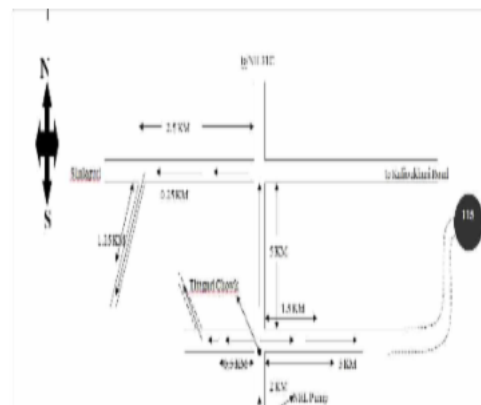

নিৰ্বাচক পঞ্জীয়ন বিষয়াৰ স্বাক্ষৰ

Nazri Naksha

Google Map View

Polling Station Building Front View

ভোটগ্ৰহন কেন্দ্ৰৰ সন্মুখৰ দৃশ্য

Cad View

Key MAP View

1 নাম : ৰূপেশ্বৰী ৰায় স্বামীৰ নাম: বিজয় ঘৰ নং : ১ বয়স : 67 লিঙ্গ : মহিলা	HJL1124567 ফটো উপলব্ধ	2 নাম : ৰাজীৱ মোহন ৰায় পিতাৰ নাম: বিজয় ঘৰ নং : ১ বয়স : 40 লিঙ্গ : পুৰুষ	HJL1124578 ফটো উপলব্ধ	3 নাম : নীলৱতী ৰায় স্বামীৰ নাম: ৰাজিৱ মোহন ৰায় ঘৰ নং : ১ বয়স : 36 লিঙ্গ : মহিলা	KLM0407585 ফটো উপলব্ধ
4 নাম : পিৰাশ বসুমতাৰী পিতাৰ নাম: বিধীন চন্দ্ৰ বসুমতাৰী ঘৰ নং : 1 বয়স : 21 লিঙ্গ : পুৰুষ	QSP0009035 ফটো উপলব্ধ	5 নাম : জিতুল ৰায় পিতাৰ নাম: খিজেন ৰায় ঘৰ নং : ১ক বয়স : 24 লিঙ্গ : পুৰুষ	HJL0580290 ফটো উপলব্ধ	6 নাম : খিজেন ৰায় পিতাৰ নাম: আঘোন ঘৰ নং : ১ক বয়স : 49 লিঙ্গ : পুৰুষ	HJL1124614 ফটো উপলব্ধ
7 নাম : জাগেৱালা ৰায় স্বামীৰ নাম: খিজেন ঘৰ নং : ১ক বয়স : 44 লিঙ্গ : মহিলা	HJL1124625 ফটো উপলব্ধ	# 8 নাম : ভিণ্ডুৰাম বসুমতাৰী পিতাৰ নাম: ৰেজঙ্গেশ্বৰ বসুমতাৰী ঘৰ নং : ২ বয়স : 47 লিঙ্গ : পুৰুষ	HJL0065706 ফটো উপলব্ধ	9 নাম : ৰীণা বৰ্মন স্বামীৰ নাম: উপেন বৰ্মন ঘৰ নং : 03 বয়স : 67 লিঙ্গ : মহিলা	HJL1124647 ফটো উপলব্ধ
10 নাম : ৰাজেশ বৰ্মন পিতাৰ নাম: উপেন বৰ্মন ঘৰ নং : ৩ বয়স : 39 লিঙ্গ : পুৰুষ	HJL1124669 ফটো উপলব্ধ	11 নাম : ভক্ত প্ৰহ্লাদ বৰ্মন পিতাৰ নাম: উপেন বৰ্মন ঘৰ নং : ৩ বয়স : 37 লিঙ্গ : পুৰুষ	HJL1124670 ফটো উপলব্ধ	12 নাম : পদ্বীনি ৰাভা স্বামীৰ নাম: ভক্তপ্ৰহ্লাদ বৰ্মন ঘৰ নং : 03 বয়স : 35 লিঙ্গ : মহিলা	DZJ1555926 ফটো উপলব্ধ
13 নাম : ৰাহুল বৰ্মন পিতাৰ নাম: উপেন বৰ্মন ঘৰ নং : ৩ বয়স : 33 লিঙ্গ : পুৰুষ	HJL1124681 ফটো উপলব্ধ	14 নাম : হিমাক্ষী ৰায় স্বামীৰ নাম: ৰাজেশ বৰ্মন ঘৰ নং : ৩ বয়স : 29 লিঙ্গ : মহিলা	HJL0458059 ফটো উপলব্ধ	15 নাম : চয়নিকা ৰায় স্বামীৰ নাম: ৰাহুল বৰ্মন ঘৰ নং : ৩ বয়স : 29 লিঙ্গ : মহিলা	HJL0458166 ফটো উপলব্ধ
16 নাম : জলধৰ ৰায় পিতাৰ নাম: হাজাৰসিং ঘৰ নং : 8 বয়স : 55 লিঙ্গ : পুৰুষ	HJL1124692 ফটো উপলব্ধ	17 নাম : অজন্তা ৰায় স্বামীৰ নাম: জলধৰ ৰায় ঘৰ নং : 8 বয়স : 48 লিঙ্গ : মহিলা	HJL1124705 ফটো উপলব্ধ	18 নাম : ভকত সিং ৰায় পিতাৰ নাম: হাজাৰ সিং ঘৰ নং : 8 বয়স : 46 লিঙ্গ : পুৰুষ	HJL1124716 ফটো উপলব্ধ
19 নাম : স্নেহলতা ৰায় স্বামীৰ নাম: ভকত সিং ঘৰ নং : 8 বয়স : 45 লিঙ্গ : মহিলা	HJL1124727 ফটো উপলব্ধ	20 নাম : মনিকা বসুমতাৰী স্বামীৰ নাম: গৌতম বসুমতাৰী ঘৰ নং : 8 বয়স : 42 লিঙ্গ : মহিলা	HJL1124738 ফটো উপলব্ধ	21 নাম : বিজয়া ৰায় স্বামীৰ নাম: দশৰথ চন্দ্ৰ ৰায় ঘৰ নং : 8 বয়স : 26 লিঙ্গ : মহিলা	HJL0580472 ফটো উপলব্ধ
22 নাম : কংকন ৰায় পিতাৰ নাম: জলধৰ ৰায় ঘৰ নং : 8 বয়স : 23 লিঙ্গ : পুৰুষ	HJL0580308 ফটো উপলব্ধ	23 নাম : নিজেन्द्र ৰায় পিতাৰ নাম: মণ্ডল চন্দ্ৰ ৰায় ঘৰ নং : ৫ বয়স : 53 লিঙ্গ : পুৰুষ	HJL1124750 ফটো উপলব্ধ	E 24 নাম : ৰঞ্জিতা ৰায় স্বামীৰ নাম: মোহন ঘৰ নং : ৫ বয়স : 48 লিঙ্গ : মহিলা	HJL1124794 ফটো উপলব্ধ
25 নাম : ৰূপেন ৰায় পিতাৰ নাম: মণ্ডল ঘৰ নং : ৫ বয়স : 47 লিঙ্গ : পুৰুষ	HJL1124772 ফটো উপলব্ধ	26 নাম : ৰেন বালা ৰায় স্বামীৰ নাম: নিজেन्द्र ৰায় ঘৰ নং : ৫ বয়স : 46 লিঙ্গ : মহিলা	HJL1124761 ফটো উপলব্ধ	27 নাম : ৰানবালা ৰায় স্বামীৰ নাম: ৰূপেন ঘৰ নং : ৫ বয়স : 41 লিঙ্গ : মহিলা	HJL1124783 ফটো উপলব্ধ
28 নাম : মণ্ডল ৰায় পিতাৰ নাম: মাটিয়াল ঘৰ নং : ৫ বয়স : 37 লিঙ্গ : পুৰুষ	HJL1124749 ফটো উপলব্ধ	29 নাম : বিপুল ৰায় পিতাৰ নাম: মোহন ঘৰ নং : 5 বয়স : 30 লিঙ্গ : পুৰুষ	HJL1132032 ফটো উপলব্ধ	30 নাম : মনিকা বসুমতাৰী পিতাৰ নাম: উত্তম কুমাৰ বসুমতাৰী ঘৰ নং : ৫ বয়স : 27 লিঙ্গ : মহিলা	HJL0141069 ফটো উপলব্ধ