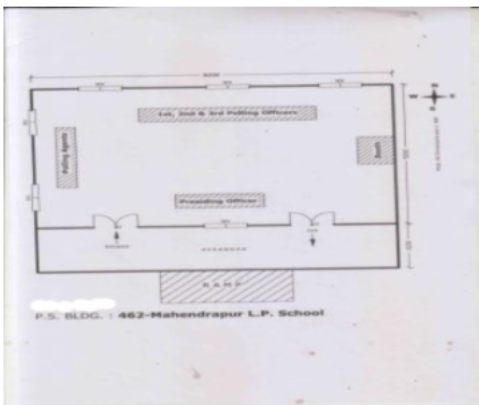

নিৰ্বাচক পঞ্জীয়ন বিষয়াৰ স্বাক্ষৰ

Nazri Naksha

Google Map View

Polling Station Building Front View

ভোটগ্ৰহন কেন্দ্ৰৰ সন্মুখৰ দৃশ্য

Cad View

Key MAP View

1 নাম : গোপাল চন্দ্ৰ বসুমতাৰী পিতাৰ নাম : ৰামেশ্বৰ ঘৰ নং : ১খ বয়স : 56 লিঙ্গ : পুৰুষ	HJL9242095 ফটো উপলব্ধ	2 নাম : সমেল বসুমতাৰী স্বামীৰ নাম : গোপাল বসুমতাৰী ঘৰ নং : 1 ক বয়স : 44 লিঙ্গ : মহিলা	HJL0001859 ফটো উপলব্ধ	3 নাম : লোকেন বসুমতাৰী পিতাৰ নাম : আদাং বসুমতাৰী ঘৰ নং : ১খ বয়স : 63 লিঙ্গ : পুৰুষ	HJL0244996 ফটো উপলব্ধ
4 নাম : সমবাসি বসুমতাৰী স্বামীৰ নাম : লোকেন বসুমতাৰী ঘৰ নং : ১খ বয়স : 58 লিঙ্গ : মহিলা	HJL0245019 ফটো উপলব্ধ	5 নাম : দন্দেশ্বৰী বসুমতাৰী স্বামীৰ নাম : লাউগাঁ ঘৰ নং : ২ বয়স : 77 লিঙ্গ : মহিলা	HJL9242120 ফটো উপলব্ধ	6 নাম : পাৰ্বতী বসুমতাৰী পিতাৰ নাম : লাউগাঁ ঘৰ নং : ২ বয়স : 51 লিঙ্গ : মহিলা	HJL9242131 ফটো উপলব্ধ
7 নাম : মৌলাউ বসুমতাৰী পিতাৰ নাম : লাউগাঁ ঘৰ নং : ২ বয়স : 47 লিঙ্গ : পুৰুষ	HJL9242142 ফটো উপলব্ধ	8 নাম : সানৰৌমৈ বসুমতাৰী পিতাৰ নাম : লাউগাঁ ঘৰ নং : ২ বয়স : 45 লিঙ্গ : পুৰুষ	HJL9242153 ফটো উপলব্ধ	9 নাম : ৰঙ্গজালী বসুমতাৰী স্বামীৰ নাম : সানৰৌমৈ বসুমতাৰী ঘৰ নং : ২ বয়স : 31 লিঙ্গ : মহিলা	HJL0470906 ফটো উপলব্ধ
10 নাম : চিন্তামণি নাৰ্জাৰী স্বামীৰ নাম : লম্বধৰ ঘৰ নং : ৩ বয়স : 57 লিঙ্গ : মহিলা	HJL9242175 ফটো উপলব্ধ	11 নাম : অৰ্পনা নাৰ্জাৰী স্বামীৰ নাম : লম্বধৰ ঘৰ নং : ৩ বয়স : 56 লিঙ্গ : মহিলা	HJL9242186 ফটো উপলব্ধ	12 নাম : মিথিংগা নাৰ্জাৰী পিতাৰ নাম : লম্বধৰ ঘৰ নং : ৩ বয়স : 38 লিঙ্গ : পুৰুষ	HJL9242197 ফটো উপলব্ধ
13 নাম : ফুকান নাৰ্জাৰী পিতাৰ নাম : লেহাদৰ নাৰ্জাৰী ঘৰ নং : ৩ বয়স : 36 লিঙ্গ : পুৰুষ	HJL0100537 ফটো উপলব্ধ	14 নাম : বিলৌমা নাৰ্জাৰী স্বামীৰ নাম : মিথিংগা ঘৰ নং : ৩ বয়স : 35 লিঙ্গ : মহিলা	HJL9242233 ফটো উপলব্ধ	15 নাম : দানসৌৰাং নাৰ্জাৰী পিতাৰ নাম : শান্তিৰাম ঘৰ নং : ৩ বয়স : 33 লিঙ্গ : পুৰুষ	HJL9242200 ফটো উপলব্ধ
16 নাম : বীনা নাৰ্জাৰী পিতাৰ নাম : দানসৌৰাং নাৰ্জাৰী ঘৰ নং : ৩ বয়স : 32 লিঙ্গ : মহিলা	HJL2101180 ফটো উপলব্ধ	17 নাম : নিশি নাৰ্জাৰী অন্যান্য : ফুকন নাৰ্জাৰী ঘৰ নং : ৩ বয়স : 28 লিঙ্গ : পুৰুষ	HJL0306407 ফটো উপলব্ধ	18 নাম : মিনিসৌৰাং নাৰ্জাৰী পিতাৰ নাম : লম্বধৰ নাৰ্জাৰী ঘৰ নং : ৩ বয়স : 26 লিঙ্গ : পুৰুষ	HJL0306738 ফটো উপলব্ধ
19 নাম : প্ৰেমজিত বসুমতাৰী পিতাৰ নাম : মনি বসুমতাৰী ঘৰ নং : ৩ বয়স : 25 লিঙ্গ : পুৰুষ	HJL0345132 ফটো উপলব্ধ	20 নাম : বিবাৰী বসুমতাৰী স্বামীৰ নাম : ফুলচৰন ঘৰ নং : 8 বয়স : 77 লিঙ্গ : মহিলা	HJL9242255 ফটো উপলব্ধ	21 নাম : মিথন নাৰ্জাৰী পিতাৰ নাম : ফুলচৰন ঘৰ নং : 8 বয়স : 45 লিঙ্গ : পুৰুষ	HJL9242277 ফটো উপলব্ধ
22 নাম : সঞ্জিব বসুমতাৰী পিতাৰ নাম : গোবিন্দ বসুমতাৰী ঘৰ নং : ৪ বয়স : 45 লিঙ্গ : পুৰুষ	HJL0123869 ফটো উপলব্ধ	23 নাম : লক্ষ্মীমী বসুমতাৰী স্বামীৰ নাম : সঞ্জীৱ বসুমতাৰী ঘৰ নং : ৪ বয়স : 26 লিঙ্গ : মহিলা	HJL0631424 ফটো উপলব্ধ	24 নাম : ৰেমাৰাজা বসুমতাৰী পিতাৰ নাম : জুৰিমল ঘৰ নং : ৫ক বয়স : 61 লিঙ্গ : পুৰুষ	HJL9242335 ফটো উপলব্ধ
25 নাম : দুৰ্গাবতী বসুমতাৰী স্বামীৰ নাম : ৰেমাৰাজা ঘৰ নং : ৫ক বয়স : 59 লিঙ্গ : মহিলা	HJL9242346 ফটো উপলব্ধ	26 নাম : ৰঞ্জিত নাৰ্জাৰী পিতাৰ নাম : মানিক ঘৰ নং : ৫ক বয়স : 55 লিঙ্গ : পুৰুষ	HJL9242313 ফটো উপলব্ধ	27 নাম : চৰন নাৰ্জাৰী পিতাৰ নাম : মানিক ঘৰ নং : ৫খ বয়স : 52 লিঙ্গ : পুৰুষ	HJL9242357 ফটো উপলব্ধ
28 নাম : ছায়শী নাৰ্জাৰী স্বামীৰ নাম : ৰঞ্জিত ঘৰ নং : ৫ক বয়স : 48 লিঙ্গ : মহিলা	HJL9242324 ফটো উপলব্ধ	29 নাম : ছনিমা নাৰ্জাৰী স্বামীৰ নাম : চৰন ঘৰ নং : ৫খ বয়স : 47 লিঙ্গ : মহিলা	HJL9242368 ফটো উপলব্ধ	30 নাম : অঞ্জালী নাৰ্জাৰী অন্যান্য : মানিক ঘৰ নং : ৫খ বয়স : 37 লিঙ্গ : মহিলা	HJL9242379 ফটো উপলব্ধ