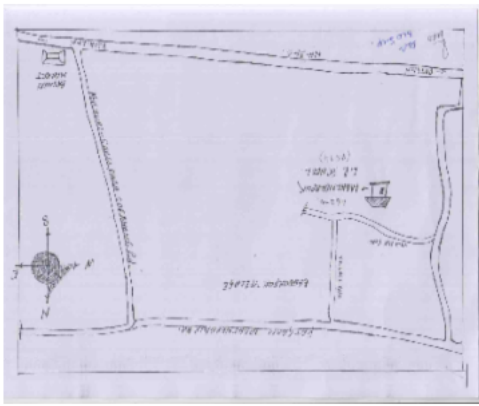

Nazri Naksha