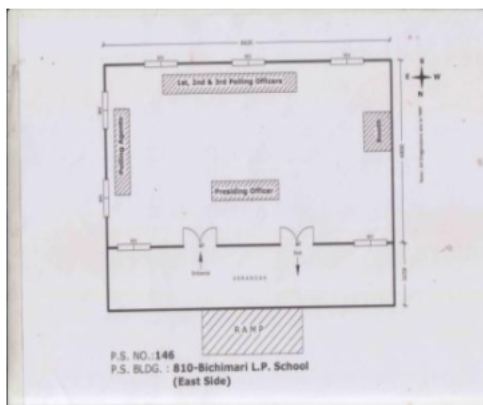

নিৰ্বাচক পঞ্জীয়ন বিষয়াৰ স্বাক্ষৰ

Nazri Naksha

Google Map View

Polling Station Building Front View

ভোটগ্ৰহন কেন্দ্ৰৰ সন্মুখৰ দৃশ্য

Cad View

Key MAP View

|   |                          |  |                          |   |                          |
|---|--------------------------|--|--------------------------|---|--------------------------|
| 1<br>নাম : ধৰ্মেশ্বৰ বসুমতাৰী<br>পিতাৰ নাম: দাবাৰাম<br>ঘৰ নং : ১<br>বয়স : 49 লিঙ্গ : পুৰুষ         | HJL1314574<br>ফটো উপলব্ধ | 2<br>নাম : লক্ষী ব্ৰহ্ম<br>স্বামীৰ নাম: ধৰ্মেশ্বৰ বসুমতাৰী<br>ঘৰ নং : ১<br>বয়স : 48 লিঙ্গ : মহিলা         | HJL1315000<br>ফটো উপলব্ধ | 3<br>নাম : তিশা বানী বসুমতাৰী<br>পিতাৰ নাম: ধৰ্মেশ্বৰ বসুমতাৰী<br>ঘৰ নং : 01<br>বয়স : 19 লিঙ্গ : মহিলা | QSP0115394<br>ফটো উপলব্ধ |
| 4<br>নাম : গান্ধীৰাম বসুমতাৰী<br>পিতাৰ নাম: মণ্ডল<br>ঘৰ নং : 02<br>বয়স : 81 লিঙ্গ : পুৰুষ          | HJL1314585<br>ফটো উপলব্ধ | 5<br>নাম : গনেশ্বৰী বসুমতাৰী<br>স্বামীৰ নাম: গান্ধীৰাম<br>ঘৰ নং : 02<br>বয়স : 71 লিঙ্গ : মহিলা            | HJL1314596<br>ফটো উপলব্ধ | 6<br>নাম : ধনেশ্বৰ বসুমতাৰী<br>পিতাৰ নাম: গান্ধীৰাম<br>ঘৰ নং : 02<br>বয়স : 55 লিঙ্গ : পুৰুষ            | HJL1314609<br>ফটো উপলব্ধ |
| 7<br>নাম : মহেশ্বৰ বসুমতাৰী<br>পিতাৰ নাম: গান্ধীৰাম<br>ঘৰ নং : 2<br>বয়স : 51 লিঙ্গ : পুৰুষ         | HJL1314621<br>ফটো উপলব্ধ | 8<br>নাম : বহেশ্বৰ বসুমতাৰী<br>পিতাৰ নাম: গান্ধীৰাম<br>ঘৰ নং : 2<br>বয়স : 46 লিঙ্গ : পুৰুষ                | HJL1314632<br>ফটো উপলব্ধ | 9<br>নাম : সুমিত্ৰা নাৰ্জাৰী<br>স্বামীৰ নাম: ধনেশ্বৰ বসুমতাৰী<br>ঘৰ নং : 2<br>বয়স : 44 লিঙ্গ : মহিলা   | QSP0012039<br>ফটো উপলব্ধ |
| 10<br>নাম : বানেশ্বৰ বসুমতাৰী<br>পিতাৰ নাম: গান্ধীৰাম<br>ঘৰ নং : 2<br>বয়স : 42 লিঙ্গ : পুৰুষ       | HJL1314654<br>ফটো উপলব্ধ | 11<br>নাম : ধৰিত্ৰী বালা ব্ৰহ্ম<br>স্বামীৰ নাম: বানেশ্বৰ বসুমতাৰী<br>ঘৰ নং : 02<br>বয়স : 42 লিঙ্গ : মহিলা | QSP0027953<br>ফটো উপলব্ধ | 12<br>নাম : ভবানী বসুমতাৰী<br>স্বামীৰ নাম: মহেশ্বৰ বসুমতাৰী<br>ঘৰ নং : 2<br>বয়স : 41 লিঙ্গ : মহিলা     | HJL1314676<br>ফটো উপলব্ধ |
| 13<br>নাম : সুদেম বসুমতাৰী<br>স্বামীৰ নাম: বহেশ্বৰ বসুমতাৰী<br>ঘৰ নং : 2<br>বয়স : 39 লিঙ্গ : মহিলা | HJL1314665<br>ফটো উপলব্ধ | 14<br>নাম : কিৰিশ মাউী<br>পিতাৰ নাম: সোম মাউী<br>ঘৰ নং : 2<br>বয়স : 31 লিঙ্গ : পুৰুষ                      | HJL2153266<br>ফটো উপলব্ধ | 15<br>নাম : বেৰেন মাউী<br>পিতাৰ নাম: লক্ষীৰাম মাউী<br>ঘৰ নং : 2<br>বয়স : 27 লিঙ্গ : পুৰুষ              | HJL0384495<br>ফটো উপলব্ধ |
| 16<br>নাম : সুৰোবালা মেউী<br>পিতাৰ নাম: লক্ষীৰাম মেউী<br>ঘৰ নং : 2<br>বয়স : 25 লিঙ্গ : মহিলা       | HJL0361840<br>ফটো উপলব্ধ | 17<br>নাম : ফংজা বানী বসুমতাৰী<br>পিতাৰ নাম: ধনেশ্বৰ বসুমতাৰী<br>ঘৰ নং : 2<br>বয়স : 22 লিঙ্গ : মহিলা      | QSP0012161<br>ফটো উপলব্ধ | 18<br>নাম : ক্লিষ্টমা বসুমতাৰী<br>পিতাৰ নাম: মহেশ্বৰ বসুমতাৰী<br>ঘৰ নং : 02<br>বয়স : 19 লিঙ্গ : পুৰুষ  | QSP0105262<br>ফটো উপলব্ধ |
| E 19<br>নাম : মিঠাৰাম বসুমতাৰী<br>পিতাৰ নাম: বামুন<br>ঘৰ নং : 7<br>বয়স : 74 লিঙ্গ : পুৰুষ          | HJL1314687<br>ফটো উপলব্ধ | 20<br>নাম : অনিমা বসুমতাৰী<br>স্বামীৰ নাম: মিঠাৰাম<br>ঘৰ নং : 7<br>বয়স : 67 লিঙ্গ : মহিলা                 | HJL1314698<br>ফটো উপলব্ধ | 21<br>নাম : চিত্ৰলেখা ইসলাৰী<br>স্বামীৰ নাম: কনক ইসলাৰী<br>ঘৰ নং : 7<br>বয়স : 43 লিঙ্গ : মহিলা         | HJL0384719<br>ফটো উপলব্ধ |
| 22<br>নাম : সানছুমা বসুমতাৰী<br>পিতাৰ নাম: মিঠাৰাম বসুমতাৰী<br>ঘৰ নং : 7<br>বয়স : 36 লিঙ্গ : পুৰুষ | HJL1314701<br>ফটো উপলব্ধ | 23<br>নাম : বিলি বসুমতাৰী<br>স্বামীৰ নাম: চানছুমা বসুমতাৰী<br>ঘৰ নং : 7<br>বয়স : 32 লিঙ্গ : মহিলা         | HJL0386326<br>ফটো উপলব্ধ | 24<br>নাম : অজিত বসুমতাৰী<br>পিতাৰ নাম: বামুন<br>ঘৰ নং : 8<br>বয়স : 64 লিঙ্গ : পুৰুষ                   | HJL1314712<br>ফটো উপলব্ধ |
| 25<br>নাম : শৰ্মিলা বসুমতাৰী<br>স্বামীৰ নাম: অজিত<br>ঘৰ নং : 8<br>বয়স : 44 লিঙ্গ : মহিলা           | HJL1314734<br>ফটো উপলব্ধ | 26<br>নাম : দেমগ্ৰাই বসুমতাৰী<br>পিতাৰ নাম: অজিত বসুমতাৰী<br>ঘৰ নং : 8<br>বয়স : 23 লিঙ্গ : পুৰুষ          | HJL1173285<br>ফটো উপলব্ধ | 27<br>নাম : বঞ্জিত মহাহাৰী<br>পিতাৰ নাম: মাণ্ডবীয়া<br>ঘৰ নং : 5<br>বয়স : 57 লিঙ্গ : পুৰুষ             | HJL1314745<br>ফটো উপলব্ধ |
| 28<br>নাম : ইন্দিৰা মহাহাৰী<br>স্বামীৰ নাম: বঞ্জিত<br>ঘৰ নং : 5<br>বয়স : 51 লিঙ্গ : মহিলা          | HJL1314756<br>ফটো উপলব্ধ | 29<br>নাম : সঞ্জিলা বালা ব্ৰহ্ম<br>স্বামীৰ নাম: জোংচাৰ মহাহাৰী<br>ঘৰ নং : 5<br>বয়স : 38 লিঙ্গ : মহিলা     | QSP0115568<br>ফটো উপলব্ধ | 30<br>নাম : জাংসাৰ মহাহাৰী<br>পিতাৰ নাম: বঞ্জিত মহাহাৰী<br>ঘৰ নং : 5<br>বয়স : 33 লিঙ্গ : পুৰুষ         | HJL1322812<br>ফটো উপলব্ধ |