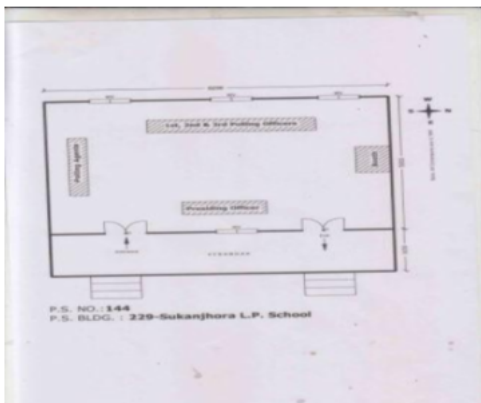

নিৰ্বাচক পঞ্জীয়ন বিষয়াৰ স্বাক্ষৰ

Nazri Naksha

Google Map View

Polling Station Building Front View

ভোটগ্ৰহন কেন্দ্ৰৰ সন্মুখৰ দৃশ্য

Cad View

Key MAP View

1 নাম : বাবুল বসুমতাৰী পিতাৰ নাম: তিৰানন্দ ঘৰ নং : 0 বয়স : 47 লিঙ্গ : পুৰুষ	GJP1034635 ফটো উপলব্ধ	2 নাম : হায়েন মুছাহাৰী পিতাৰ নাম: ধনেশ ঘৰ নং : 0 বয়স : 46 লিঙ্গ : পুৰুষ	HJL1301004 ফটো উপলব্ধ	3 নাম : প্ৰদীপ বসুমতাৰী পিতাৰ নাম: লিঙ্গু বসুমতাৰী ঘৰ নং : 0 বয়স : 37 লিঙ্গ : পুৰুষ	HJL0415315 ফটো উপলব্ধ
4 নাম : জিৰিনা ব্ৰহ্ম স্বামীৰ নাম: যাইমাসিংহ ব্ৰহ্ম ঘৰ নং : 0 বয়স : 34 লিঙ্গ : মহিলা	HJL0367151 ফটো উপলব্ধ	5 নাম : বৰ্ণা ব্ৰহ্ম বসুমতাৰী স্বামীৰ নাম: প্ৰদীপ বসুমতাৰী ঘৰ নং : 0 বয়স : 34 লিঙ্গ : মহিলা	HJL0415323 ফটো উপলব্ধ	# 6 নাম : অঞ্জলি ব্ৰহ্ম স্বামীৰ নাম: বাবুল বসুমতাৰী ঘৰ নং : 00 বয়স : 30 লিঙ্গ : মহিলা	KLM2460733 ফটো উপলব্ধ
7 নাম : শ্ৰেয়া ব্ৰহ্ম মাতৃৰ নাম: সবিতা ব্ৰহ্ম ঘৰ নং : 0 বয়স : 25 লিঙ্গ : মহিলা	HJL0561001 ফটো উপলব্ধ	8 নাম : যাইমসিংহ ব্ৰহ্ম পিতাৰ নাম: ফৰিসিংহ ব্ৰহ্ম ঘৰ নং : 3 বয়স : 37 লিঙ্গ : পুৰুষ	HJL0598979 ফটো উপলব্ধ	9 নাম : জিৰীৰাজ ব্ৰহ্ম পিতাৰ নাম: যাইমাসিংহ ব্ৰহ্ম ঘৰ নং : 3 বয়স : 19 লিঙ্গ : পুৰুষ	QSP0080358 ফটো উপলব্ধ
10 নাম : চৰণ মুছাহাৰী পিতাৰ নাম: ধৰনীধৰ ঘৰ নং : 3 গ বয়স : 57 লিঙ্গ : পুৰুষ	GJP8236257 ফটো উপলব্ধ	11 নাম : নিৰ্ণয় নাৰ্জাৰী স্বামীৰ নাম: চৰন মুছাহাৰী ঘৰ নং : 3 গ বয়স : 50 লিঙ্গ : মহিলা	GJP0144311 ফটো উপলব্ধ	12 নাম : মহিন শূগীয়াৰী পিতাৰ নাম: বিষ্টি শূগীয়াৰী ঘৰ নং : 3 ঘ বয়স : 51 লিঙ্গ : পুৰুষ	CFM2339108 ফটো উপলব্ধ
13 নাম : তৰা শূগীয়াৰী স্বামীৰ নাম: মোহিন ঘৰ নং : 3 ঘা বয়স : 35 লিঙ্গ : মহিলা	CFM2339073 ফটো উপলব্ধ	14 নাম : জয়প্ৰভা ৰায় পিতাৰ নাম: বৃজেন ৰায় ঘৰ নং : 4 বয়স : 29 লিঙ্গ : মহিলা	GNK0227942 ফটো উপলব্ধ	S 15 নাম : অৰবিন্দ ৰায় পিতাৰ নাম: ৰাজ কুমাৰ ঘৰ নং : 8 বয়স : 29 লিঙ্গ : পুৰুষ	QSP0055194 ফটো উপলব্ধ
16 নাম : সাতেন্দ্ৰ নাথ ব্ৰহ্ম পিতাৰ নাম: কাৰেণ্ডা নাথ ব্ৰহ্ম ঘৰ নং : 10 বয়স : 57 লিঙ্গ : পুৰুষ	HJL0213355 ফটো উপলব্ধ	17 নাম : জলেশ্বৰী ব্ৰহ্ম স্বামীৰ নাম: সত্যেন্দ্ৰ নাথ ব্ৰহ্ম ঘৰ নং : 10 বয়স : 51 লিঙ্গ : মহিলা	HJL8940225 ফটো উপলব্ধ	18 নাম : কৰ্ণচন্দ্ৰ বসুমতাৰী পিতাৰ নাম: শৈলেন্দ্ৰ বসুমতাৰী ঘৰ নং : 12 বয়স : 48 লিঙ্গ : পুৰুষ	HJL9435294 ফটো উপলব্ধ
19 নাম : হিৰিয়া বসুমতাৰী স্বামীৰ নাম: কৰ্ণচন্দ্ৰ বসুমতাৰী ঘৰ নং : 12 বয়স : 44 লিঙ্গ : মহিলা	HJL9435307 ফটো উপলব্ধ	S 20 নাম : মানিক ৰায় পিতাৰ নাম: বিৰেন ঘৰ নং : 12 বয়স : 35 লিঙ্গ : পুৰুষ	HJL1285241 ফটো উপলব্ধ	S 21 নাম : সংগীতা বৰ্মন পিতাৰ নাম: ফনিন্দ্ৰ বৰ্মন ঘৰ নং : 12 বয়স : 31 লিঙ্গ : মহিলা	CBJ0256610 ফটো উপলব্ধ
S 22 নাম : কবিতা বাল্লা ৰায় স্বামীৰ নাম: ভৱ কান্ত ৰায় ঘৰ নং : 12 বয়স : 30 লিঙ্গ : মহিলা	CBJ2255325 ফটো উপলব্ধ	23 নাম : গেৰেস্পা বসুমতাৰী পিতাৰ নাম: কৰ্ণ বসুমতাৰী ঘৰ নং : 12 বয়স : 21 লিঙ্গ : পুৰুষ	QSP0077172 ফটো উপলব্ধ	24 নাম : মনালিছা বসুমতাৰী পিতাৰ নাম: কৰ্ণ বসুমতাৰী ঘৰ নং : 12 বয়স : 19 লিঙ্গ : পুৰুষ	QSP0078550 ফটো উপলব্ধ
25 নাম : হিৰমণি সিংহ স্বামীৰ নাম: হেমন্ত ৰায় ঘৰ নং : 12 বয়স : 24 লিঙ্গ : মহিলা	CBJ0504159 ফটো উপলব্ধ	S2 26 নাম : ফেলানী বৰ্মন স্বামীৰ নাম: কৃষ্ণ কমল বৰ্মন ঘৰ নং : 22 বয়স : 126 লিঙ্গ : মহিলা	HJL0074856 ফটো উপলব্ধ	27 নাম : ঈশ্বৰ বৰ্মন পিতাৰ নাম: পেনু বৰ্মন ঘৰ নং : 23 বয়স : 31 লিঙ্গ : পুৰুষ	HJL0078378 ফটো উপলব্ধ
28 নাম : কাজলি বৰ্মন পিতাৰ নাম: নেনভেদু বৰ্মন ঘৰ নং : 23 বয়স : 25 লিঙ্গ : মহিলা	HJL0463430 ফটো উপলব্ধ	29 নাম : অভিজিৎ দেমাৰী মাতৃৰ নাম: এসিৰা দেমাৰী ঘৰ নং : 24 বয়স : 25 লিঙ্গ : পুৰুষ	HJL2222461 ফটো উপলব্ধ	30 নাম : মনালিছা বৰুৱা পিতাৰ নাম: প্ৰদীপ কুমাৰ বৰুৱা ঘৰ নং : 31 বয়স : 30 লিঙ্গ : মহিলা	DBG0119149 ফটো উপলব্ধ