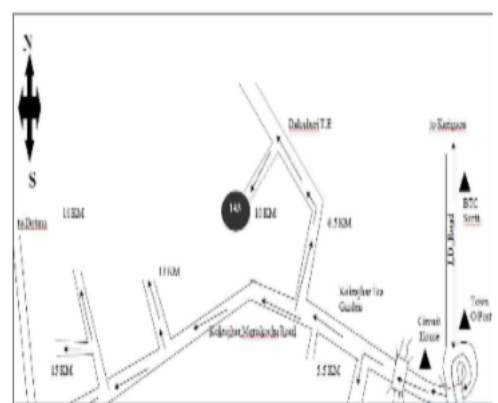

নিৰ্বাচক পঞ্জীয়ন বিষয়াৰ স্বাক্ষৰ

Nazri Naksha

Google Map View

Polling Station Building Front View

ভোটগ্ৰহন কেন্দ্ৰৰ সন্মুখৰ দৃশ্য

Cad View

Key MAP View

1 নাম : পনো বালা ৰায় পিতাৰ নাম: কমল ৰায় ঘৰ নং : 1 বয়স : 34 লিঙ্গ : মহিলা	HJL1284599 ফটো উপলব্ধ	2 নাম : বঞ্জন ৰায় পিতাৰ নাম: সত্যেন ৰায় ঘৰ নং : 1 বয়স : 23 লিঙ্গ : পুৰুষ	HJL0600650 ফটো উপলব্ধ	3 নাম : সঞ্জয় ৰায় পিতাৰ নাম: সৈতেন ৰায় ঘৰ নং : 01 বয়স : 22 লিঙ্গ : পুৰুষ	HJL2229797 ফটো উপলব্ধ
4 নাম : জগদীশ ৰায় পিতাৰ নাম: সম্ভাৰু ৰায় ঘৰ নং : 1গ বয়স : 20 লিঙ্গ : পুৰুষ	QSP0101550 ফটো উপলব্ধ	5 নাম : পিতাম্বৰ ৰায় পিতাৰ নাম: ৰাজকুমাৰ বৰ্মন ঘৰ নং : 1চ বয়স : 27 লিঙ্গ : পুৰুষ	HJL2224046 ফটো উপলব্ধ	6 নাম : শৰ্মিলা ৰায় স্বামীৰ নাম: সৈতেন ৰায় ঘৰ নং : 1ক বয়স : 55 লিঙ্গ : মহিলা	HJL0001818 ফটো উপলব্ধ
7 নাম : বৰনা ৰায় পিতাৰ নাম: ৰুপনাথ ঘৰ নং : 1খ বয়স : 59 লিঙ্গ : মহিলা	HJL1284613 ফটো উপলব্ধ	E 8 নাম : সম্ভাৰু ৰায় পিতাৰ নাম: লক্ষেশ্বৰ ঘৰ নং : 1গ বয়স : 59 লিঙ্গ : পুৰুষ	HJL1284635 ফটো উপলব্ধ	9 নাম : সৈতেন ৰায় পিতাৰ নাম: কমল ঘৰ নং : 1ক বয়স : 57 লিঙ্গ : পুৰুষ	HJL1284602 ফটো উপলব্ধ
10 নাম : পদী ৰায় স্বামীৰ নাম: সম্ভাৰু ঘৰ নং : 1গ বয়স : 49 লিঙ্গ : মহিলা	HJL1284646 ফটো উপলব্ধ	11 নাম : শ্যামল বৰ্মন পিতাৰ নাম: বাৰেন ঘৰ নং : 1ঘ বয়স : 45 লিঙ্গ : পুৰুষ	HJL1284657 ফটো উপলব্ধ	12 নাম : সুভাষ চন্দ্ৰ ৰায় পিতাৰ নাম: কমল ৰায় ঘৰ নং : 1ঙ বয়স : 42 লিঙ্গ : পুৰুষ	HJL2151793 ফটো উপলব্ধ
13 নাম : ধনেশ্বৰী বৰ্মন স্বামীৰ নাম: শ্যামল ঘৰ নং : 1ঘ বয়স : 40 লিঙ্গ : মহিলা	HJL1284668 ফটো উপলব্ধ	14 নাম : চীন ৰায় স্বামীৰ নাম: জয় সৰকাৰ ঘৰ নং : 1খ বয়স : 39 লিঙ্গ : মহিলা	HJL1284624 ফটো উপলব্ধ	15 নাম : সীতা ৰায় পিতাৰ নাম: সন্দা ৰাম ৰায় ঘৰ নং : 1ঙ বয়স : 37 লিঙ্গ : পুৰুষ	HJL0001966 ফটো উপলব্ধ
16 নাম : নিৰোদা ৰায় স্বামীৰ নাম: ইন্দিৰ মোহন ৰায় ঘৰ নং : 02 বয়স : 58 লিঙ্গ : মহিলা	HJL1284691 ফটো উপলব্ধ	17 নাম : চিত্তৰঞ্জন ৰায় পিতাৰ নাম: সুখমল ৰায় ঘৰ নং : 02 বয়স : 56 লিঙ্গ : পুৰুষ	HJL1284679 ফটো উপলব্ধ	18 নাম : স্নেহলতা ৰায় স্বামীৰ নাম: চিত্তৰঞ্জন ৰায় ঘৰ নং : 02 বয়স : 49 লিঙ্গ : মহিলা	HJL1284680 ফটো উপলব্ধ
19 নাম : নিৰঞ্জন ৰায় পিতাৰ নাম: ইন্দ্ৰমোহন ৰায় ঘৰ নং : 02 বয়স : 33 লিঙ্গ : পুৰুষ	HJL1291083 ফটো উপলব্ধ	20 নাম : মানস কুমাৰ ৰায় পিতাৰ নাম: চিত্তৰঞ্জন ৰায় ঘৰ নং : 2ক বয়স : 21 লিঙ্গ : পুৰুষ	HJL2254506 ফটো উপলব্ধ	21 নাম : লক্ষেশ্বৰ ৰায় পিতাৰ নাম: ৰামেশ্বৰ ঘৰ নং : 03 বয়স : 71 লিঙ্গ : পুৰুষ	HJL1284737 ফটো উপলব্ধ
S 22 নাম : কুৰ্মেশ্বৰ ৰায় পিতাৰ নাম: ৰামেশ্বৰ ঘৰ নং : 3 বয়স : 67 লিঙ্গ : পুৰুষ	HJL1284715 ফটো উপলব্ধ	23 নাম : ইন্দিৰা ৰায় স্বামীৰ নাম: লক্ষেশ্বৰ ৰায় ঘৰ নং : 03 বয়স : 65 লিঙ্গ : মহিলা	HJL1284748 ফটো উপলব্ধ	24 নাম : গায়ত্ৰী দাস ৰায় স্বামীৰ নাম: কুৰ্মেশ্বৰ ঘৰ নং : 3 বয়স : 61 লিঙ্গ : মহিলা	HJL1284726 ফটো উপলব্ধ
25 নাম : যাদব চন্দ্ৰ ৰায় পিতাৰ নাম: ৰামেশ্বৰ ৰায় ঘৰ নং : 03 বয়স : 54 লিঙ্গ : পুৰুষ	HJL1284760 ফটো উপলব্ধ	26 নাম : গুণজ্যোতি ৰায় পিতাৰ নাম: লক্ষেশ্বৰ ৰায় ঘৰ নং : 03 বয়স : 33 লিঙ্গ : পুৰুষ	HJL1291107 ফটো উপলব্ধ	27 নাম : দীপঙ্কৰ ৰায় পিতাৰ নাম: যাদব চন্দ্ৰ ৰায় ঘৰ নং : 03 বয়স : 22 লিঙ্গ : পুৰুষ	HJL1191493 ফটো উপলব্ধ
# 28 নাম : দীপজ্যোতি ৰায় পিতাৰ নাম: আৰিনাশ ৰায় ঘৰ নং : 4ন বয়স : 49 লিঙ্গ : পুৰুষ	HJL1284806 ফটো উপলব্ধ	# 29 নাম : উমাত্ৰা ৰায় স্বামীৰ নাম: দীপজ্যোতি ঘৰ নং : 4ন বয়স : 51 লিঙ্গ : মহিলা	HJL1284817 ফটো উপলব্ধ	30 নাম : নবজিত ৰায় পিতাৰ নাম: আৰিনাশ ঘৰ নং : 8 বয়স : 38 লিঙ্গ : পুৰুষ	HJL1284828 ফটো উপলব্ধ