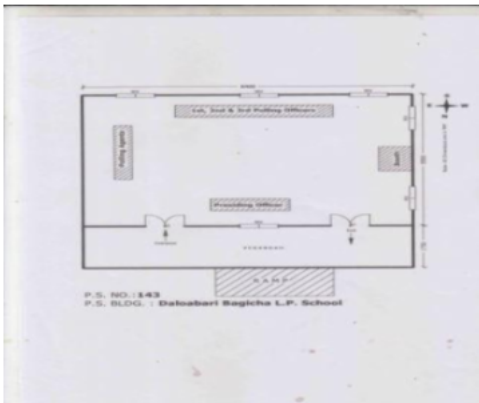

নিৰ্বাচক পঞ্জীয়ন বিষয়াৰ স্বাক্ষৰ

Nazri Naksha

Google Map View

Polling Station Building Front View

ভোটগ্ৰহন কেন্দ্ৰৰ সন্মুখৰ দৃশ্য

Cad View

Key MAP View

1 নাম : পনো বালা ৰায় পিতাৰ নাম: কমল ৰায় ঘৰ নং : 1 বয়স : 34 লিঙ্গ : মহিলা	HJL1284599 ফটো উপলব্ধ	2 নাম : বঞ্জন ৰায় পিতাৰ নাম: সত্যেন ৰায় ঘৰ নং : 1 বয়স : 23 লিঙ্গ : পুৰুষ	HJL0600650 ফটো উপলব্ধ	3 নাম : সঞ্জয় ৰায় পিতাৰ নাম: সৈতেন ৰায় ঘৰ নং : 01 বয়স : 22 লিঙ্গ : পুৰুষ	HJL2229797 ফটো উপলব্ধ
4 নাম : জগদীশ ৰায় পিতাৰ নাম: সম্ভাৰু ৰায় ঘৰ নং : 1গ বয়স : 20 লিঙ্গ : পুৰুষ	QSP0101550 ফটো উপলব্ধ	5 নাম : পিতাম্বৰ ৰায় পিতাৰ নাম: ৰাজকুমাৰ বৰ্মন ঘৰ নং : 1চ বয়স : 27 লিঙ্গ : পুৰুষ	HJL2224046 ফটো উপলব্ধ	6 নাম : শৰ্মিলা ৰায় স্বামীৰ নাম: সৈতেন ৰায় ঘৰ নং : 1ক বয়স : 55 লিঙ্গ : মহিলা	HJL0001818 ফটো উপলব্ধ
7 নাম : বৰনা ৰায় পিতাৰ নাম: ৰুপনাথ ঘৰ নং : 1খ বয়স : 59 লিঙ্গ : মহিলা	HJL1284613 ফটো উপলব্ধ	E 8 নাম : সম্ভাৰু ৰায় পিতাৰ নাম: লক্ষেশ্বৰ ঘৰ নং : 1গ বয়স : 59 লিঙ্গ : পুৰুষ	HJL1284635 ফটো উপলব্ধ	9 নাম : সৈতেন ৰায় পিতাৰ নাম: কমল ঘৰ নং : 1ক বয়স : 57 লিঙ্গ : পুৰুষ	HJL1284602 ফটো উপলব্ধ
10 নাম : পদী ৰায় স্বামীৰ নাম: সম্ভাৰু ঘৰ নং : 1গ বয়স : 49 লিঙ্গ : মহিলা	HJL1284646 ফটো উপলব্ধ	11 নাম : শ্যামল বৰ্মন পিতাৰ নাম: বাৰেন ঘৰ নং : 1ঘ বয়স : 45 লিঙ্গ : পুৰুষ	HJL1284657 ফটো উপলব্ধ	12 নাম : সুভাষ চন্দ্ৰ ৰায় পিতাৰ নাম: কমল ৰায় ঘৰ নং : 1ঙ বয়স : 42 লিঙ্গ : পুৰুষ	HJL2151793 ফটো উপলব্ধ
13 নাম : ধনেশ্বৰী বৰ্মন স্বামীৰ নাম: শ্যামল ঘৰ নং : 1ঘ বয়স : 40 লিঙ্গ : মহিলা	HJL1284668 ফটো উপলব্ধ	14 নাম : চীন ৰায় স্বামীৰ নাম: জয় সৰকাৰ ঘৰ নং : 1খ বয়স : 39 লিঙ্গ : মহিলা	HJL1284624 ফটো উপলব্ধ	15 নাম : সীতা ৰায় পিতাৰ নাম: সন্দা ৰাম ৰায় ঘৰ নং : 1ঙ বয়স : 37 লিঙ্গ : পুৰুষ	HJL0001966 ফটো উপলব্ধ
16 নাম : নিৰোদা ৰায় স্বামীৰ নাম: ইন্দিৰ মোহন ৰায় ঘৰ নং : 02 বয়স : 58 লিঙ্গ : মহিলা	HJL1284691 ফটো উপলব্ধ	17 নাম : চিত্তৰঞ্জন ৰায় পিতাৰ নাম: সুখমল ৰায় ঘৰ নং : 02 বয়স : 56 লিঙ্গ : পুৰুষ	HJL1284679 ফটো উপলব্ধ	18 নাম : স্নেহলতা ৰায় স্বামীৰ নাম: চিত্তৰঞ্জন ৰায় ঘৰ নং : 02 বয়স : 49 লিঙ্গ : মহিলা	HJL1284680 ফটো উপলব্ধ
19 নাম : নিৰঞ্জন ৰায় পিতাৰ নাম: ইন্দ্ৰমোহন ৰায় ঘৰ নং : 02 বয়স : 33 লিঙ্গ : পুৰুষ	HJL1291083 ফটো উপলব্ধ	20 নাম : মানস কুমাৰ ৰায় পিতাৰ নাম: চিত্তৰঞ্জন ৰায় ঘৰ নং : 2ক বয়স : 21 লিঙ্গ : পুৰুষ	HJL2254506 ফটো উপলব্ধ	21 নাম : লক্ষেশ্বৰ ৰায় পিতাৰ নাম: ৰামেশ্বৰ ঘৰ নং : 03 বয়স : 71 লিঙ্গ : পুৰুষ	HJL1284737 ফটো উপলব্ধ
S 22 নাম : কুৰ্মেশ্বৰ ৰায় পিতাৰ নাম: ৰামেশ্বৰ ঘৰ নং : 3 বয়স : 67 লিঙ্গ : পুৰুষ	HJL1284715 ফটো উপলব্ধ	23 নাম : ইন্দিৰা ৰায় স্বামীৰ নাম: লক্ষেশ্বৰ ৰায় ঘৰ নং : 03 বয়স : 65 লিঙ্গ : মহিলা	HJL1284748 ফটো উপলব্ধ	24 নাম : গায়ত্ৰী দাস ৰায় স্বামীৰ নাম: কুৰ্মেশ্বৰ ঘৰ নং : 3 বয়স : 61 লিঙ্গ : মহিলা	HJL1284726 ফটো উপলব্ধ
25 নাম : যাদব চন্দ্ৰ ৰায় পিতাৰ নাম: ৰামেশ্বৰ ৰায় ঘৰ নং : 03 বয়স : 54 লিঙ্গ : পুৰুষ	HJL1284760 ফটো উপলব্ধ	26 নাম : গুণজ্যোতি ৰায় পিতাৰ নাম: লক্ষেশ্বৰ ৰায় ঘৰ নং : 03 বয়স : 33 লিঙ্গ : পুৰুষ	HJL1291107 ফটো উপলব্ধ	27 নাম : দীপঙ্কৰ ৰায় পিতাৰ নাম: যাদব চন্দ্ৰ ৰায় ঘৰ নং : 03 বয়স : 22 লিঙ্গ : পুৰুষ	HJL1191493 ফটো উপলব্ধ
# 28 নাম : দীপজ্যোতি ৰায় পিতাৰ নাম: আৰিনাশ ৰায় ঘৰ নং : 4ন বয়স : 49 লিঙ্গ : পুৰুষ	HJL1284806 ফটো উপলব্ধ	# 29 নাম : উমাত্ৰা ৰায় স্বামীৰ নাম: দীপজ্যোতি ঘৰ নং : 4ন বয়স : 51 লিঙ্গ : মহিলা	HJL1284817 ফটো উপলব্ধ	30 নাম : নবজিত ৰায় পিতাৰ নাম: আৰিনাশ ঘৰ নং : 8 বয়স : 38 লিঙ্গ : পুৰুষ	HJL1284828 ফটো উপলব্ধ