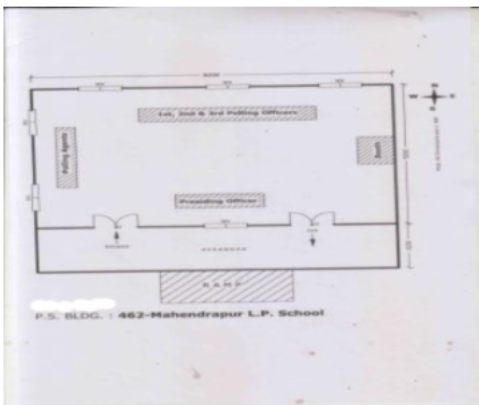

নিৰ্বাচক পঞ্জীয়ন বিষয়াৰ স্বাক্ষৰ

Nazri Naksha

Google Map View

Polling Station Building Front View

ভোটগ্ৰহন কেন্দ্ৰৰ সন্মুখৰ দৃশ্য

Cad View

Key MAP View

1 নাম : হৰি নাৰ্জাৰী পিতাৰ নাম: মহিসং নাৰ্জাৰী ঘৰ নং : 0 বয়স : 39 লিঙ্গ : পুৰুষ	HJL0005060 ফটো উপলব্ধ	2 নাম : ৰিংকি নাৰ্জাৰী স্বামীৰ নাম: ফুৰেন নাৰ্জাৰী ঘৰ নং : 00 বয়স : 30 লিঙ্গ : মহিলা	HJL0000927 ফটো উপলব্ধ	3 নাম : ৰহেন্দ্ৰ নাৰ্জাৰী পিতাৰ নাম: নৰসিংহ নাৰ্জাৰী ঘৰ নং : 8 বয়স : 47 লিঙ্গ : পুৰুষ	HJL0005064 ফটো উপলব্ধ
4 নাম : দিকা নাৰ্জাৰী স্বামীৰ নাম: ৰহেন্দ্ৰ ঘৰ নং : 8 বয়স : 44 লিঙ্গ : মহিলা	HJL0005065 ফটো উপলব্ধ	5 নাম : বিৰখং নাৰ্জাৰী পিতাৰ নাম: মন্ড নাৰ্জাৰী ঘৰ নং : 4 বয়স : 29 লিঙ্গ : পুৰুষ	HJL0124768 ফটো উপলব্ধ	6 নাম : সমৰসিং নাৰ্জাৰী পিতাৰ নাম: ৰহেন্দ্ৰ নাৰ্জাৰী ঘৰ নং : 8 বয়স : 27 লিঙ্গ : পুৰুষ	HJL0299222 ফটো উপলব্ধ
7 নাম : কনিৰাম নাৰ্জাৰী পিতাৰ নাম: মন্ড নাৰ্জাৰী ঘৰ নং : 4 বয়স : 27 লিঙ্গ : পুৰুষ	QSP0029116 ফটো উপলব্ধ	8 নাম : মনদো নাৰ্জাৰী পিতাৰ নাম: মহিসং নাৰ্জাৰী ঘৰ নং : 8ক বয়স : 41 লিঙ্গ : পুৰুষ	HJL0633628 ফটো উপলব্ধ	9 নাম : ৰহেলা নাৰ্জাৰী স্বামীৰ নাম: মন্দো নাৰ্জাৰী ঘৰ নং : 8ক বয়স : 44 লিঙ্গ : মহিলা	HJL0005068 ফটো উপলব্ধ
10 নাম : গীতা নাৰ্জাৰী স্বামীৰ নাম: হৰি নাৰ্জাৰী ঘৰ নং : 5 বয়স : 41 লিঙ্গ : মহিলা	HJL0005070 ফটো উপলব্ধ	11 নাম : দ্বিজেন্দ্ৰ বসুমতাৰী পিতাৰ নাম: কলম ঘৰ নং : 6 বয়স : 55 লিঙ্গ : পুৰুষ	HJL0005071 ফটো উপলব্ধ	12 নাম : বিৰবায়না বসুমতাৰী স্বামীৰ নাম: দ্বিজেন ঘৰ নং : 6 বয়স : 51 লিঙ্গ : মহিলা	HJL0005072 ফটো উপলব্ধ
13 নাম : অৰ্গ বসুমতাৰী পিতাৰ নাম: কমল ঘৰ নং : 6 বয়স : 34 লিঙ্গ : পুৰুষ	HJL0005073 ফটো উপলব্ধ	# 14 নাম : খৌৰৌমুদাও বসুমতাৰী পিতাৰ নাম: দ্বিজেন্দ্ৰ ঘৰ নং : 6 বয়স : 36 লিঙ্গ : পুৰুষ	HJL0005074 ফটো উপলব্ধ	15 নাম : বিনোদ বসুমতাৰী পিতাৰ নাম: দ্বিজেন্দ্ৰ ঘৰ নং : 6 বয়স : 30 লিঙ্গ : পুৰুষ	HJL1044571 ফটো উপলব্ধ
16 নাম : সৌদমশ্ৰী বসুমতাৰী স্বামীৰ নাম: অৰ্গা বসুমতাৰী ঘৰ নং : 6 বয়স : 30 লিঙ্গ : মহিলা	HJL2101533 ফটো উপলব্ধ	17 নাম : জয়ন্তী বসুমতাৰী স্বামীৰ নাম: বিন্দ বসুমতাৰী ঘৰ নং : 6 বয়স : 24 লিঙ্গ : মহিলা	HJL1374016 ফটো উপলব্ধ	18 নাম : মনিকা বসুমতাৰী পিতাৰ নাম: দ্বিজেন্দ্ৰ বসুমতাৰী ঘৰ নং : 6 বয়স : 22 লিঙ্গ : মহিলা	HJL1353796 ফটো উপলব্ধ
19 নাম : ৰবিন পিতাৰ নাম: দ্বাৰেন্দ্ৰ ঘৰ নং : 9 বয়স : 74 লিঙ্গ : পুৰুষ	HJL0005075 ফটো উপলব্ধ	20 নাম : লামৰে বসুমতাৰী স্বামীৰ নাম: লাইছা বসুমতাৰী ঘৰ নং : 9 বয়স : 48 লিঙ্গ : মহিলা	HJL0565168 ফটো উপলব্ধ	21 নাম : লাইছা বসুমতাৰী পিতাৰ নাম: পৰ্ৰছিন ঘৰ নং : 9 বয়স : 47 লিঙ্গ : পুৰুষ	HJL0005077 ফটো উপলব্ধ
22 নাম : দানসীৰাং বসুমতাৰী পিতাৰ নাম: প্ৰবিন বসুমতাৰী ঘৰ নং : 7 বয়স : 33 লিঙ্গ : পুৰুষ	HJL2239218 ফটো উপলব্ধ	23 নাম : সনেমা বসুমতাৰী স্বামীৰ নাম: দানসীৰাং বসুমতাৰী ঘৰ নং : 7 বয়স : 33 লিঙ্গ : মহিলা	HJL2239226 ফটো উপলব্ধ	24 নাম : বাবিশ্বৰ বসুমতাৰী পিতাৰ নাম: লাইছা বসুমতাৰী ঘৰ নং : 9 বয়স : 23 লিঙ্গ : পুৰুষ	HJL1125327 ফটো উপলব্ধ
25 নাম : উদাং বসুমতাৰী পিতাৰ নাম: লাইছা বসুমতাৰী ঘৰ নং : 9 বয়স : 22 লিঙ্গ : পুৰুষ	HJL1374008 ফটো উপলব্ধ	26 নাম : অনসুলী বসুমতাৰী স্বামীৰ নাম: উদাং বসুমতাৰী ঘৰ নং : 7 বয়স : 19 লিঙ্গ : মহিলা	QSP0094045 ফটো উপলব্ধ	27 নাম : দৈমাণু নাৰ্জাৰী পিতাৰ নাম: নৰসিং ঘৰ নং : ৮ বয়স : 40 লিঙ্গ : পুৰুষ	HJL0005082 ফটো উপলব্ধ
28 নাম : ৰেতেম নাৰ্জাৰী পিতাৰ নাম: নৰসিং ঘৰ নং : ৮ বয়স : 38 লিঙ্গ : পুৰুষ	HJL0005083 ফটো উপলব্ধ	29 নাম : ৰঙ্গীনা নাৰ্জাৰী স্বামীৰ নাম: ৰেতেম নাৰ্জাৰী ঘৰ নং : ৮ বয়স : 36 লিঙ্গ : মহিলা	HJL1034828 ফটো উপলব্ধ	30 নাম : সঞ্জীত নাৰ্জাৰী পিতাৰ নাম: নৰসিং নাৰ্জাৰী ঘৰ নং : ৮ বয়স : 33 লিঙ্গ : পুৰুষ	HJL0005084 ফটো উপলব্ধ