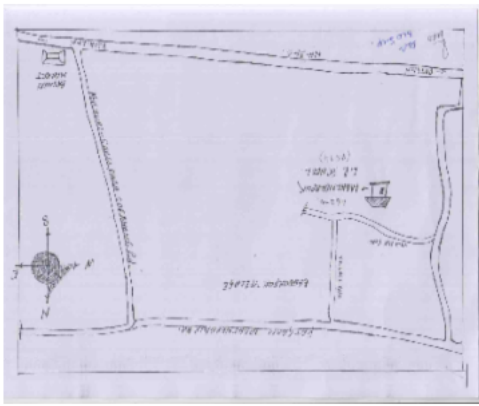

নিৰ্বাচক পঞ্জীয়ন বিষয়াৰ স্বাক্ষৰ

Nazri Naksha

Google Map View

Polling Station Building Front View

ভোটগ্ৰহন কেন্দ্ৰৰ সন্মুখৰ দৃশ্য

Cad View

Key MAP View

1 নাম : হৰি নাৰ্জাৰী পিতাৰ নাম: মহিসং নাৰ্জাৰী ঘৰ নং : 0 বয়স : 39 লিঙ্গ : পুৰুষ	HJL0005060 ফটো উপলব্ধ	2 নাম : ৰিংকি নাৰ্জাৰী স্বামীৰ নাম: ফুৰেন নাৰ্জাৰী ঘৰ নং : 00 বয়স : 30 লিঙ্গ : মহিলা	HJL0000927 ফটো উপলব্ধ	3 নাম : ৰহেন্দ্ৰ নাৰ্জাৰী পিতাৰ নাম: নৰসিংহ নাৰ্জাৰী ঘৰ নং : 8 বয়স : 47 লিঙ্গ : পুৰুষ	HJL0005064 ফটো উপলব্ধ
4 নাম : দিকা নাৰ্জাৰী স্বামীৰ নাম: ৰহেন্দ্ৰ ঘৰ নং : 8 বয়স : 44 লিঙ্গ : মহিলা	HJL0005065 ফটো উপলব্ধ	5 নাম : বিৰখং নাৰ্জাৰী পিতাৰ নাম: মন্ড নাৰ্জাৰী ঘৰ নং : 4 বয়স : 29 লিঙ্গ : পুৰুষ	HJL0124768 ফটো উপলব্ধ	6 নাম : সমৰসিং নাৰ্জাৰী পিতাৰ নাম: ৰহেন্দ্ৰ নাৰ্জাৰী ঘৰ নং : 8 বয়স : 27 লিঙ্গ : পুৰুষ	HJL0299222 ফটো উপলব্ধ
7 নাম : কনিৰাম নাৰ্জাৰী পিতাৰ নাম: মন্ড নাৰ্জাৰী ঘৰ নং : 4 বয়স : 27 লিঙ্গ : পুৰুষ	QSP0029116 ফটো উপলব্ধ	8 নাম : মনদো নাৰ্জাৰী পিতাৰ নাম: মহিসং নাৰ্জাৰী ঘৰ নং : 8ক বয়স : 41 লিঙ্গ : পুৰুষ	HJL0633628 ফটো উপলব্ধ	9 নাম : ৰহেলা নাৰ্জাৰী স্বামীৰ নাম: মন্দো নাৰ্জাৰী ঘৰ নং : 8ক বয়স : 44 লিঙ্গ : মহিলা	HJL0005068 ফটো উপলব্ধ
10 নাম : গীতা নাৰ্জাৰী স্বামীৰ নাম: হৰি নাৰ্জাৰী ঘৰ নং : 5 বয়স : 41 লিঙ্গ : মহিলা	HJL0005070 ফটো উপলব্ধ	11 নাম : দ্বিজেন্দ্ৰ বসুমতাৰী পিতাৰ নাম: কলম ঘৰ নং : 6 বয়স : 55 লিঙ্গ : পুৰুষ	HJL0005071 ফটো উপলব্ধ	12 নাম : বিৰবায়না বসুমতাৰী স্বামীৰ নাম: দ্বিজেন ঘৰ নং : 6 বয়স : 51 লিঙ্গ : মহিলা	HJL0005072 ফটো উপলব্ধ
13 নাম : অৰ্গ বসুমতাৰী পিতাৰ নাম: কমল ঘৰ নং : 6 বয়স : 34 লিঙ্গ : পুৰুষ	HJL0005073 ফটো উপলব্ধ	# 14 নাম : খৌৰৌমুদাও বসুমতাৰী পিতাৰ নাম: দ্বিজেন্দ্ৰ ঘৰ নং : 6 বয়স : 36 লিঙ্গ : পুৰুষ	HJL0005074 ফটো উপলব্ধ	15 নাম : বিনোদ বসুমতাৰী পিতাৰ নাম: দ্বিজেন্দ্ৰ ঘৰ নং : 6 বয়স : 30 লিঙ্গ : পুৰুষ	HJL1044571 ফটো উপলব্ধ
16 নাম : সৌদমশ্ৰী বসুমতাৰী স্বামীৰ নাম: অৰ্গা বসুমতাৰী ঘৰ নং : 6 বয়স : 30 লিঙ্গ : মহিলা	HJL2101533 ফটো উপলব্ধ	17 নাম : জয়ন্তী বসুমতাৰী স্বামীৰ নাম: বিন্দ বসুমতাৰী ঘৰ নং : 6 বয়স : 24 লিঙ্গ : মহিলা	HJL1374016 ফটো উপলব্ধ	18 নাম : মনিকা বসুমতাৰী পিতাৰ নাম: দ্বিজেন্দ্ৰ বসুমতাৰী ঘৰ নং : 6 বয়স : 22 লিঙ্গ : মহিলা	HJL1353796 ফটো উপলব্ধ
19 নাম : ৰবিন পিতাৰ নাম: দ্বাৰেন্দ্ৰ ঘৰ নং : 9 বয়স : 74 লিঙ্গ : পুৰুষ	HJL0005075 ফটো উপলব্ধ	20 নাম : লামৰে বসুমতাৰী স্বামীৰ নাম: লাইছা বসুমতাৰী ঘৰ নং : 9 বয়স : 48 লিঙ্গ : মহিলা	HJL0565168 ফটো উপলব্ধ	21 নাম : লাইছা বসুমতাৰী পিতাৰ নাম: পৰ্ৰছিন ঘৰ নং : 9 বয়স : 47 লিঙ্গ : পুৰুষ	HJL0005077 ফটো উপলব্ধ
22 নাম : দানসীৰাং বসুমতাৰী পিতাৰ নাম: প্ৰবিন বসুমতাৰী ঘৰ নং : 7 বয়স : 33 লিঙ্গ : পুৰুষ	HJL2239218 ফটো উপলব্ধ	23 নাম : সনেমা বসুমতাৰী স্বামীৰ নাম: দানসীৰাং বসুমতাৰী ঘৰ নং : 7 বয়স : 33 লিঙ্গ : মহিলা	HJL2239226 ফটো উপলব্ধ	24 নাম : বাবিশ্বৰ বসুমতাৰী পিতাৰ নাম: লাইছা বসুমতাৰী ঘৰ নং : 9 বয়স : 23 লিঙ্গ : পুৰুষ	HJL1125327 ফটো উপলব্ধ
25 নাম : উদাং বসুমতাৰী পিতাৰ নাম: লাইছা বসুমতাৰী ঘৰ নং : 9 বয়স : 22 লিঙ্গ : পুৰুষ	HJL1374008 ফটো উপলব্ধ	26 নাম : অনসুলী বসুমতাৰী স্বামীৰ নাম: উদাং বসুমতাৰী ঘৰ নং : 7 বয়স : 19 লিঙ্গ : মহিলা	QSP0094045 ফটো উপলব্ধ	27 নাম : দৈমাণু নাৰ্জাৰী পিতাৰ নাম: নৰসিং ঘৰ নং : ৮ বয়স : 40 লিঙ্গ : পুৰুষ	HJL0005082 ফটো উপলব্ধ
28 নাম : ৰেতেম নাৰ্জাৰী পিতাৰ নাম: নৰসিং ঘৰ নং : ৮ বয়স : 38 লিঙ্গ : পুৰুষ	HJL0005083 ফটো উপলব্ধ	29 নাম : ৰঙ্গীনা নাৰ্জাৰী স্বামীৰ নাম: ৰেতেম নাৰ্জাৰী ঘৰ নং : ৮ বয়স : 36 লিঙ্গ : মহিলা	HJL1034828 ফটো উপলব্ধ	30 নাম : সঞ্জীত নাৰ্জাৰী পিতাৰ নাম: নৰসিং নাৰ্জাৰী ঘৰ নং : ৮ বয়স : 33 লিঙ্গ : পুৰুষ	HJL0005084 ফটো উপলব্ধ