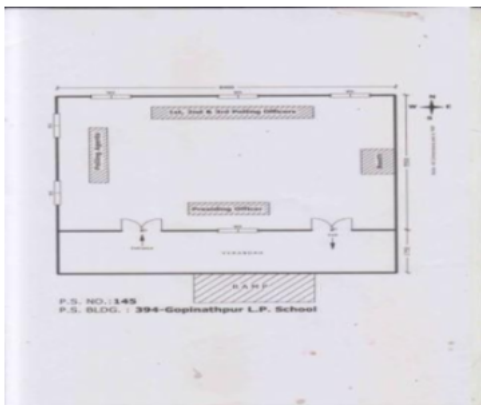

নিৰ্বাচক পঞ্জীয়ন বিষয়াৰ স্বাক্ষৰ

Nazri Naksha

Google Map View

Polling Station Building Front View

ভোটগ্ৰহন কেন্দ্ৰৰ সন্মুখৰ দৃশ্য

Cad View

Key MAP View

1 নাম : এলা বৰগোৱাৰী পিতাৰ নাম: কাতীমাল বৰগোৱাৰী ঘৰ নং : 0 বয়স : 57 লিঙ্গ : মহিলা	HJL1314030 ফটো উপলব্ধ	# 2 নাম : পেতেৰ পৰ্যায়স্কাতিলা অন্যান্য: জাকোব এম ও ঘৰ নং : 2 বয়স : 52 লিঙ্গ : পুৰুষ	HJL0385401 ফটো উপলব্ধ	# 3 নাম : অল্জি বা নাৰ্জাৰী স্বামীৰ নাম: ৰাজু মুশাহাৰী ঘৰ নং : 199 বয়স : 42 লিঙ্গ : মহিলা	HJL0492991 ফটো উপলব্ধ
E 4 নাম : সোমাইনা ইশ্বাৰী পিতাৰ নাম: ব্ৰিদ্দেব লাল ইশ্বাৰী ঘৰ নং : 29 বয়স : 29 লিঙ্গ : মহিলা	HJL1313731 ফটো উপলব্ধ	5 নাম : দিমিত্ৰী ব্ৰক্ষ পিতাৰ নাম: নিজয় ব্ৰক্ষ ঘৰ নং : 0 বয়স : 26 লিঙ্গ : মহিলা	HJL0626457 ফটো উপলব্ধ	6 নাম : জাফ স্পস্ট মুশাহাৰী পিতাৰ নাম: ৰাজু মুশাহাৰী ঘৰ নং : 00 বয়স : 26 লিঙ্গ : পুৰুষ	HJL0491530 ফটো উপলব্ধ
7 নাম : জাফ স্পসৰ মুশাহাৰী পিতাৰ নাম: ৰাজু মুশাহাৰী ঘৰ নং : 00 বয়স : 25 লিঙ্গ : পুৰুষ	HJL0492918 ফটো উপলব্ধ	8 নাম : বিপ্লব দাস পিতাৰ নাম: অমল দাস ঘৰ নং : 0 বয়স : 22 লিঙ্গ : পুৰুষ	HJL0593889 ফটো উপলব্ধ	9 নাম : সঞ্জ বোডো স্বামীৰ নাম: বুলাও ঘৰ নং : 1 বয়স : 56 লিঙ্গ : মহিলা	HJL1304605 ফটো উপলব্ধ
S 10 নাম : দিপালী নাৰ্জাৰী পিতাৰ নাম: বুলাও ঘৰ নং : 37 বয়স : 37 লিঙ্গ : মহিলা	HJL1304616 ফটো উপলব্ধ	11 নাম : সৌমদৌন বৰো পিতাৰ নাম: বুলাও বৰো ঘৰ নং : 1 বয়স : 33 লিঙ্গ : পুৰুষ	HJL0002139 ফটো উপলব্ধ	12 নাম : মনিকা বড়ো স্বামীৰ নাম: সৌমদৌন বড়ো ঘৰ নং : 1 বয়স : 32 লিঙ্গ : মহিলা	HJL0514117 ফটো উপলব্ধ
13 নাম : বিলি বোৰো পিতাৰ নাম: বুলাও বোৰো ঘৰ নং : 1 বয়স : 30 লিঙ্গ : মহিলা	HJL0002378 ফটো উপলব্ধ	14 নাম : বিৰপুং বৰো পিতাৰ নাম: বুলাও বৰো ঘৰ নং : 1 বয়স : 29 লিঙ্গ : পুৰুষ	HJL0002527 ফটো উপলব্ধ	15 নাম : তৰুন বড়ো পিতাৰ নাম: বুলাও বড়ো ঘৰ নং : 1 বয়স : 26 লিঙ্গ : পুৰুষ	HJL0208132 ফটো উপলব্ধ
16 নাম : জাকোব এম ও পিতাৰ নাম: য়ুসুফ. ঘৰ নং : 2 বয়স : 58 লিঙ্গ : পুৰুষ	HJL1312987 ফটো উপলব্ধ	17 নাম : সুনীতা জেকব বসুমতাৰী স্বামীৰ নাম: জেকব ঘৰ নং : 2 বয়স : 47 লিঙ্গ : মহিলা	HJL2152434 ফটো উপলব্ধ	18 নাম : সমন্ত বড়ো পিতাৰ নাম: কিংকং ঘৰ নং : 2 বয়স : 39 লিঙ্গ : পুৰুষ	HJL1304649 ফটো উপলব্ধ
19 নাম : অঞ্জলী বড়ো স্বামীৰ নাম: সুমন্ত বৰো ঘৰ নং : 2 বয়স : 37 লিঙ্গ : মহিলা	HJL0065797 ফটো উপলব্ধ	# 20 নাম : হিমন্ত বৰো পিতাৰ নাম: কিংকং বৰো ঘৰ নং : 2 বয়স : 38 লিঙ্গ : পুৰুষ	HJL0065839 ফটো উপলব্ধ	21 নাম : ৰুজমী বৰ স্বামীৰ নাম: হিমন্ত বৰ ঘৰ নং : 2 বয়স : 27 লিঙ্গ : মহিলা	HJL0214353 ফটো উপলব্ধ
22 নাম : নিংথোজাম প্ৰীতিনা ছান পিতাৰ নাম: এন কাপজয় সিং ঘৰ নং : 2 বয়স : 24 লিঙ্গ : মহিলা	HJL0582718 ফটো উপলব্ধ	23 নাম : সামবাৰ বৰো পিতাৰ নাম: ৰাজেন বৰো ঘৰ নং : 0 বয়স : 72 লিঙ্গ : পুৰুষ	HJL0100297 ফটো উপলব্ধ	24 নাম : বাবুল বড়ো পিতাৰ নাম: ৰাজেন্দ্র ঘৰ নং : 0 বয়স : 64 লিঙ্গ : পুৰুষ	HJL1304672 ফটো উপলব্ধ
25 নাম : বুৰতী বড়ো স্বামীৰ নাম: বাবুল বড়ো ঘৰ নং : 0 বয়স : 49 লিঙ্গ : মহিলা	HJL0363630 ফটো উপলব্ধ	26 নাম : মায়ী বড়ো স্বামীৰ নাম: সম্বাৰু বড়ো ঘৰ নং : 0 বয়স : 47 লিঙ্গ : মহিলা	HJL0391284 ফটো উপলব্ধ	27 নাম : গনেশ বৰো পিতাৰ নাম: সামবাৰু বড়ো বড়ো ঘৰ নং : 0 বয়স : 42 লিঙ্গ : পুৰুষ	HJL0305979 ফটো উপলব্ধ
28 নাম : লক্ষন বড়ো পিতাৰ নাম: বাবুল ঘৰ নং : 0 বয়স : 41 লিঙ্গ : পুৰুষ	HJL1304694 ফটো উপলব্ধ	29 নাম : দীপেসৱাৰ বড়ো পিতাৰ নাম: সামবাৰু বড়ো ঘৰ নং : 0 বয়স : 40 লিঙ্গ : পুৰুষ	HJL0305995 ফটো উপলব্ধ	S 30 নাম : পূৰ্ণিমা নাৰ্জাৰী পিতাৰ নাম: বাবুল ঘৰ নং : 0 বয়স : 39 লিঙ্গ : মহিলা	HJL1304707 ফটো উপলব্ধ