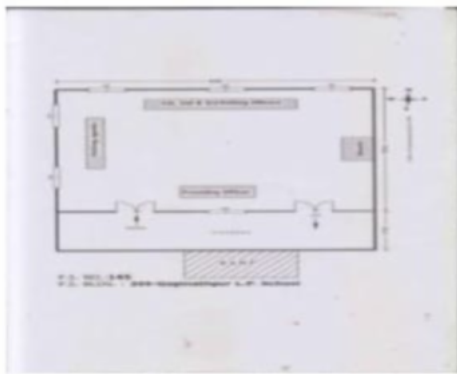

নিৰ্বাচক পঞ্জীয়ন বিষয়াৰ স্বাক্ষৰ

Nazri Naksha

Google Map View

Polling Station Building Front View

ভোটগ্ৰহন কেন্দ্ৰৰ সন্মুখৰ দৃশ্য

Cad View

Key MAP View

1 নাম : নিপন বসুমতাৰী পিতাৰ নাম: সুদৈম বসুমতাৰী ঘৰ নং : 31 বয়স : 21 লিঙ্গ : পুৰুষ	QSP0069617 ফটো উপলব্ধ	2 নাম : ক্ৰিষ্টন বসুমতাৰী পিতাৰ নাম: দন্দেশ্বৰ বসুমতাৰী ঘৰ নং : 39 বয়স : 20 লিঙ্গ : পুৰুষ	QSP0116202 ফটো উপলব্ধ	3 নাম : শৈযোৰী বসুমতাৰী পিতাৰ নাম: বোমানি বসুমতাৰী ঘৰ নং : 41 বয়স : 19 লিঙ্গ : মহিলা	QSP0122432 ফটো উপলব্ধ
4 নাম : বাৰ্জেশ কুঃ ব্ৰহ্ম পিতাৰ নাম: বলিত নাৰায়ন ব্ৰহ্ম ঘৰ নং : 46 বয়স : 52 লিঙ্গ : পুৰুষ	HJL1306929 ফটো উপলব্ধ	5 নাম : বিউটা ব্ৰহ্ম পিতাৰ নাম: জগদীশ ব্ৰহ্ম ঘৰ নং : 50 বয়স : 34 লিঙ্গ : মহিলা	QSP0036723 ফটো উপলব্ধ	6 নাম : ভাঞ্জামতী ব্ৰহ্ম পিতাৰ নাম: বিষ্ণু সাহায় ব্ৰহ্ম ঘৰ নং : 63 (ক) বয়স : 27 লিঙ্গ : মহিলা	FQM0199364 ফটো উপলব্ধ
7 নাম : বীবাৰী বসুমতাৰী স্বামীৰ নাম: ধেনিৰাজ ব্ৰহ্ম ঘৰ নং : 69 বয়স : 38 লিঙ্গ : মহিলা	KLM1826591 ফটো উপলব্ধ	8 নাম : জয়কুমাৰ দাস পিতাৰ নাম: ভগীৰথ ঘৰ নং : 88 বয়স : 54 লিঙ্গ : পুৰুষ	HJL1308970 ফটো উপলব্ধ	9 নাম : দিগ্গি দাস স্বামীৰ নাম: জয়কুমাৰ ঘৰ নং : 88 বয়স : 44 লিঙ্গ : মহিলা	HJL1308981 ফটো উপলব্ধ
10 নাম : পলাশ দাস পিতাৰ নাম: জয় কুমাৰ দাস ঘৰ নং : 84 বয়স : 38 লিঙ্গ : পুৰুষ	QSP0059162 ফটো উপলব্ধ	11 নাম : অজিত দাস পিতাৰ নাম: জয় কুমাৰ দাস ঘৰ নং : 88 বয়স : 23 লিঙ্গ : পুৰুষ	HJL0579607 ফটো উপলব্ধ	12 নাম : অনিল দাস পিতাৰ নাম: ভগীৰথ ঘৰ নং : 88ক বয়স : 48 লিঙ্গ : পুৰুষ	HJL1308992 ফটো উপলব্ধ
13 নাম : বেবী দাস স্বামীৰ নাম: অনিল ঘৰ নং : 88ক বয়স : 39 লিঙ্গ : মহিলা	HJL1309008 ফটো উপলব্ধ	14 নাম : উজ্জল দাস পিতাৰ নাম: অনিল দাস ঘৰ নং : 88ক বয়স : 29 লিঙ্গ : পুৰুষ	HJL1313286 ফটো উপলব্ধ	15 নাম : প্ৰিয়ঙ্কা দাস পিতাৰ নাম: অনিল দাস ঘৰ নং : 88ক বয়স : 26 লিঙ্গ : মহিলা	HJL0373746 ফটো উপলব্ধ
16 নাম : অৰ্জুন মণ্ডল পিতাৰ নাম: গোপাল ঘৰ নং : 85 বয়স : 69 লিঙ্গ : পুৰুষ	HJL1309019 ফটো উপলব্ধ	17 নাম : ছবিৰাম বসুমতাৰী পিতাৰ নাম: হৰ্শনা ঘৰ নং : 85 বয়স : 64 লিঙ্গ : পুৰুষ	HJL1309031 ফটো উপলব্ধ	18 নাম : বিলি বসুমতাৰী স্বামীৰ নাম: ছবিৰাম ঘৰ নং : 85 বয়স : 49 লিঙ্গ : মহিলা	HJL1309042 ফটো উপলব্ধ
19 নাম : মনজিত বসুমতাৰী পিতাৰ নাম: সৰ্বীৰাম বসুমতাৰী ঘৰ নং : 85 বয়স : 30 লিঙ্গ : পুৰুষ	HJL0178558 ফটো উপলব্ধ	20 নাম : অনপমা বসুমতাৰী পিতাৰ নাম: সৰ্বীৰাম বসুমতাৰী ঘৰ নং : 85 বয়স : 27 লিঙ্গ : মহিলা	HJL0179028 ফটো উপলব্ধ	21 নাম : বৰ্জনী কান্ত বসুমতাৰী পিতাৰ নাম: কামেশ্বৰ বসুমতাৰী ঘৰ নং : 85ক বয়স : 49 লিঙ্গ : পুৰুষ	HJL2196987 ফটো উপলব্ধ
22 নাম : পদ্মা বসুমতাৰী স্বামীৰ নাম: বৰ্জনী কান্ত বসুমতাৰী ঘৰ নং : 85ক বয়স : 46 লিঙ্গ : মহিলা	HJL2196976 ফটো উপলব্ধ	E 23 নাম : ফুলমালা অধিকাৰী স্বামীৰ নাম: মনেশ্বৰ ঘৰ নং : 85 বয়স : 74 লিঙ্গ : মহিলা	HJL1309064 ফটো উপলব্ধ	24 নাম : বাৰ্জেন্দ্র অধিকাৰী পিতাৰ নাম: মনেশ্বৰ অধিকাৰী ঘৰ নং : 85 বয়স : 48 লিঙ্গ : পুৰুষ	HJL1309075 ফটো উপলব্ধ
25 নাম : হিমাদ্ৰী অধিকাৰী স্বামীৰ নাম: বাৰ্জেন্দ্র অধিকাৰী ঘৰ নং : 85 বয়স : 44 লিঙ্গ : মহিলা	HJL2153073 ফটো উপলব্ধ	26 নাম : বিদিস্তা ব্ৰহ্ম স্বামীৰ নাম: সুবায়ন মহাহাৰী ঘৰ নং : 85 বয়স : 25 লিঙ্গ : মহিলা	HJL0556662 ফটো উপলব্ধ	27 নাম : শিল্পী ৰায় পিতাৰ নাম: ৰতিকান্ত ৰায় ঘৰ নং : 85ক বয়স : 27 লিঙ্গ : মহিলা	HJL0206714 ফটো উপলব্ধ
E 28 নাম : ৰতিকান্ত ৰায় পিতাৰ নাম: শ্ৰীবৰন ঘৰ নং : 85ক বয়স : 69 লিঙ্গ : পুৰুষ	HJL1309086 ফটো উপলব্ধ	29 নাম : পঞ্চ ৰায় স্বামীৰ নাম: ৰতিকান্ত ঘৰ নং : 85ক বয়স : 54 লিঙ্গ : মহিলা	HJL1309097 ফটো উপলব্ধ	30 নাম : কমল কুমাৰ বসুমতাৰী পিতাৰ নাম: সত্যৰাম বসুমতাৰী ঘৰ নং : 85খ বয়স : 49 লিঙ্গ : পুৰুষ	HJL1309111 ফটো উপলব্ধ