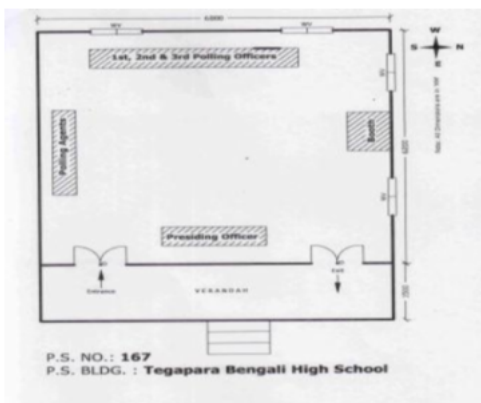

নিৰ্বাচক পঞ্জীয়ন বিষয়াৰ স্বাক্ষৰ

Nazri Naksha

Google Map View

Polling Station Building Front View

ভোটগ্ৰহন কেন্দ্ৰৰ সন্মুখৰ দৃশ্য

Cad View

Key MAP View

<p>R 1 HJL2189346</p> <p>নাম : অনিল মহিলাৰী পিতাৰ নাম: কমল মহিলাৰী ঘৰ নং : 0 বয়স : 62 লিঙ্গ : পুৰুষ</p> <p>ফটো উপলব্ধ</p>	<p>2 HJL1636528</p> <p>নাম : কাতিনাথ বসুমতাৰী পিতাৰ নাম: ঘোনাৰীম বসুমতাৰী ঘৰ নং : 0 বয়স : 57 লিঙ্গ : পুৰুষ</p> <p>ফটো উপলব্ধ</p>	<p>E2 3 HJL0013683</p> <p>নাম : সুৰোজিত নাৰ্জাৰী পিতাৰ নাম: পদ্মলোচন বড়ো ঘৰ নং : 0 বয়স : 57 লিঙ্গ : পুৰুষ</p> <p>ফটো উপলব্ধ</p>
<p>4 QSP0059386</p> <p>নাম : বমেলা বসুমতাৰী স্বামীৰ নাম: কাতিনাথ বসুমতাৰী ঘৰ নং : 0 বয়স : 49 লিঙ্গ : মহিলা</p> <p>ফটো উপলব্ধ</p>	<p>5 HJL0013685</p> <p>নাম : জাদব বসুমতাৰী পিতাৰ নাম: নাৰায়ণ চন্দ্ৰ বসুমতাৰী ঘৰ নং : 0 বয়স : 48 লিঙ্গ : পুৰুষ</p> <p>ফটো উপলব্ধ</p>	<p>6 HJL0013686</p> <p>নাম : সবিতা ব্ৰহ্ম স্বামীৰ নাম: জাদব বসুমতাৰী ঘৰ নং : 0 বয়স : 47 লিঙ্গ : মহিলা</p> <p>ফটো উপলব্ধ</p>
<p>7 HJL0000117</p> <p>নাম : প্ৰনিতা বসুমতাৰী পিতাৰ নাম: কাতিনাথ বসুমতাৰী ঘৰ নং : 0 বয়স : 28 লিঙ্গ : মহিলা</p> <p>ফটো উপলব্ধ</p>	<p>8 HJL0164764</p> <p>নাম : সুৰাজ মনি মহিলাৰী পিতাৰ নাম: অনিল মহিলাৰী ঘৰ নং : 0 বয়স : 26 লিঙ্গ : পুৰুষ</p> <p>ফটো উপলব্ধ</p>	<p>9 QSP0121194</p> <p>নাম : বিগ্যাৰাজ বসুমতাৰী পিতাৰ নাম: যাদব বসুমতাৰী ঘৰ নং : 0 বয়স : 19 লিঙ্গ : পুৰুষ</p> <p>ফটো উপলব্ধ</p>
<p>10 HJL2189288</p> <p>নাম : প্ৰতিভা ব্ৰহ্ম স্বামীৰ নাম: দেবেন্দ্ৰ নাথ ব্ৰহ্ম ঘৰ নং : 1 বয়স : 60 লিঙ্গ : মহিলা</p> <p>ফটো উপলব্ধ</p>	<p>11 HJL2189368</p> <p>নাম : দৈমাল ব্ৰহ্ম পিতাৰ নাম: টাৰ্গেন্দ্ৰ নাথ ব্ৰহ্ম ঘৰ নং : 1 বয়স : 35 লিঙ্গ : পুৰুষ</p> <p>ফটো উপলব্ধ</p>	<p>12 HJL2189471</p> <p>নাম : মিলন বড়ো পিতাৰ নাম: আনান্দিশ্বৰ বড়ো ঘৰ নং : 1 বয়স : 29 লিঙ্গ : পুৰুষ</p> <p>ফটো উপলব্ধ</p>
<p>13 HJL0613406</p> <p>নাম : সুদিপ বসুমতাৰী পিতাৰ নাম: কাতিনাথ বসুমতাৰী ঘৰ নং : 001 বয়স : 26 লিঙ্গ : পুৰুষ</p> <p>ফটো উপলব্ধ</p>	<p>14 HJL0161042</p> <p>নাম : কিউটি নাৰ্জাৰী পিতাৰ নাম: ৰহিতেশ্বৰ নাৰ্জাৰী ঘৰ নং : 1গ বয়স : 29 লিঙ্গ : মহিলা</p> <p>ফটো উপলব্ধ</p>	<p>15 HJL0160846</p> <p>নাম : সুইটী নাৰ্জাৰী পিতাৰ নাম: ৰহিতেশ্বৰ নাৰ্জাৰী ঘৰ নং : 1গ বয়স : 28 লিঙ্গ : মহিলা</p> <p>ফটো উপলব্ধ</p>
<p>16 HJL0192336</p> <p>নাম : বাৰ্লাংফা ব্ৰহ্ম পিতাৰ নাম: পমেশ্বৰ ব্ৰহ্ম ঘৰ নং : 1খ বয়স : 33 লিঙ্গ : পুৰুষ</p> <p>ফটো উপলব্ধ</p>	<p>17 HJL0164343</p> <p>নাম : মঞ্জিত দৈমাৰী পিতাৰ নাম: দীগম্বৰ দৈমাৰী ঘৰ নং : 1খ বয়স : 28 লিঙ্গ : পুৰুষ</p> <p>ফটো উপলব্ধ</p>	<p>18 HJL1624675</p> <p>নাম : দীগম্বৰ দৈমাৰী পিতাৰ নাম: মহেশ্বৰ ঘৰ নং : 1খ বয়স : 65 লিঙ্গ : পুৰুষ</p> <p>ফটো উপলব্ধ</p>
<p>19 HJL1624686</p> <p>নাম : ৰমিলা দৈমাৰী স্বামীৰ নাম: দীগম্বৰ ঘৰ নং : 1খ বয়স : 59 লিঙ্গ : মহিলা</p> <p>ফটো উপলব্ধ</p>	<p>20 HJL1624700</p> <p>নাম : ৰহিটেশ্বৰ নাৰ্জাৰী পিতাৰ নাম: শেলেন্দ্ৰ নাৰ্জাৰী ঘৰ নং : 1গ বয়স : 59 লিঙ্গ : পুৰুষ</p> <p>ফটো উপলব্ধ</p>	<p>21 HJL1624711</p> <p>নাম : ৰমা ব্ৰহ্ম স্বামীৰ নাম: ৰহিতেশ্বৰ নাৰ্জাৰী ঘৰ নং : 1গ বয়স : 56 লিঙ্গ : মহিলা</p> <p>ফটো উপলব্ধ</p>
<p>22 HJL1624653</p> <p>নাম : যতিকা ব্ৰহ্ম স্বামীৰ নাম: ৰাজীব ঘৰ নং : 1খ বয়স : 46 লিঙ্গ : মহিলা</p> <p>ফটো উপলব্ধ</p>	<p>23 HJL1624755</p> <p>নাম : মনি মুছাহাৰী স্বামীৰ নাম: বিপ্ৰ ঘৰ নং : 2 বয়স : 56 লিঙ্গ : মহিলা</p> <p>ফটো উপলব্ধ</p>	<p>24 HJL1624766</p> <p>নাম : জিকমীকা মুছাহাৰী পিতাৰ নাম: বিপ্ৰ ঘৰ নং : 2 বয়স : 38 লিঙ্গ : মহিলা</p> <p>ফটো উপলব্ধ</p>
<p>25 HJL0164384</p> <p>নাম : মাউন্টেন মুছাহাৰী পিতাৰ নাম: বিপ্ৰী কুমাৰ মুছাহাৰী ঘৰ নং : 2 বয়স : 26 লিঙ্গ : পুৰুষ</p> <p>ফটো উপলব্ধ</p>	<p>26 HJL2249944</p> <p>নাম : কুইন ব্ৰহ্ম পিতাৰ নাম: ৰাজীব ব্ৰহ্ম ঘৰ নং : 2 বয়স : 23 লিঙ্গ : মহিলা</p> <p>ফটো উপলব্ধ</p>	<p>27 HJL0322073</p> <p>নাম : দাওহাৰ বৰগয়াৰী পিতাৰ নাম: থনিন্দ্ৰ বৰগয়াৰী ঘৰ নং : 2গ বয়স : 28 লিঙ্গ : পুৰুষ</p> <p>ফটো উপলব্ধ</p>
<p>28 HJL1624868</p> <p>নাম : তৰলতা ব্ৰহ্ম স্বামীৰ নাম: ৰাজেশ্বৰ ঘৰ নং : 2ঘ বয়স : 69 লিঙ্গ : মহিলা</p> <p>ফটো উপলব্ধ</p>	<p>29 HJL1624879</p> <p>নাম : ৰাজীব ব্ৰহ্ম পিতাৰ নাম: ৰাজেশ্বৰ ঘৰ নং : 2ঘ বয়স : 59 লিঙ্গ : পুৰুষ</p> <p>ফটো উপলব্ধ</p>	<p>30 HJL1624891</p> <p>নাম : ধনৰাম মুছাহাৰী পিতাৰ নাম: মণ্ডল সিং ঘৰ নং : 2ঘ বয়স : 59 লিঙ্গ : পুৰুষ</p> <p>ফটো উপলব্ধ</p>