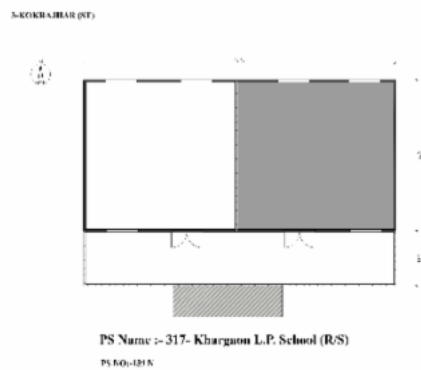

নিৰ্বাচক পঞ্জীয়ন বিষয়াৰ স্বাক্ষৰ

Nazri Naksha

Google Map View

Polling Station Building Front View

ভোটগ্ৰহন কেন্দ্ৰৰ সন্মুখৰ দৃশ্য

Cad View

Key MAP View

1 নাম : খুংদ্রকপম জয়শ্ৰী ব্ৰহ্ম মাতৃৰ নাম: বুলনা ব্ৰহ্ম ঘৰ নং : 0 বয়স : 20 লিঙ্গ : মহিলা	QSP0066324 ফটো উপলব্ধ	2 নাম : মানিক নাৰ্জাৰী পিতাৰ নাম: জলধৰ ঘৰ নং : 1 বয়স : 52 লিঙ্গ : পুৰুষ	HJL1333433 ফটো উপলব্ধ	3 নাম : শৰ্মিলা নাৰ্জাৰী স্বামীৰ নাম: মানিক ঘৰ নং : 1 বয়স : 48 লিঙ্গ : মহিলা	HJL1333466 ফটো উপলব্ধ
4 নাম : মনোজ ব্ৰহ্ম পিতাৰ নাম: মান্য ঘৰ নং : 1 বয়স : 47 লিঙ্গ : পুৰুষ	HJL1324590 ফটো উপলব্ধ	S 5 নাম : পিৰজ ব্ৰহ্ম পিতাৰ নাম: মনোজ ব্ৰহ্ম ঘৰ নং : 1 বয়স : 43 লিঙ্গ : পুৰুষ	HJL1324614 ফটো উপলব্ধ	6 নাম : জয়া ব্ৰহ্ম স্বামীৰ নাম: মনোজ ঘৰ নং : 1 বয়স : 41 লিঙ্গ : মহিলা	HJL1324603 ফটো উপলব্ধ
7 নাম : মিৰা ব্ৰহ্ম স্বামীৰ নাম: পিৰজ ঘৰ নং : 1 বয়স : 39 লিঙ্গ : মহিলা	HJL1324625 ফটো উপলব্ধ	8 নাম : মাহাৰী খুংগুৰ নাৰ্জাৰী পিতাৰ নাম: মানিক কুমাৰ নাৰ্জাৰী ঘৰ নং : 1 বয়স : 24 লিঙ্গ : পুৰুষ	HJL0581348 ফটো উপলব্ধ	#2 9 নাম : জিমি ব্ৰহ্ম পিতাৰ নাম: মনোজ ব্ৰহ্ম ঘৰ নং : 1 বয়স : 22 লিঙ্গ : পুৰুষ	HJL1117944 ফটো উপলব্ধ
10 নাম : সুৰজ চৌহান পিতাৰ নাম: চৌলিআ চৌহান ঘৰ নং : 01 বয়স : 22 লিঙ্গ : পুৰুষ	QSP0084764 ফটো উপলব্ধ	11 নাম : মমিত ব্ৰহ্ম পিতাৰ নাম: পিৰজ ব্ৰহ্ম ঘৰ নং : 1 বয়স : 21 লিঙ্গ : পুৰুষ	HJL2221091 ফটো উপলব্ধ	12 নাম : প্ৰতিমা বালা ব্ৰহ্ম স্বামীৰ নাম: ফাগুনা গয়াৰী ঘৰ নং : 1 বয়স : 44 লিঙ্গ : মহিলা	HJL1334174 ফটো উপলব্ধ
13 নাম : লাউদুম বসুমতাৰী পিতাৰ নাম: খেংগী ঘৰ নং : 2 বয়স : 54 লিঙ্গ : পুৰুষ	HJL1324636 ফটো উপলব্ধ	# 14 নাম : কৰ্তেশ্বৰ বসুমতাৰী পিতাৰ নাম: তেংগী বসুমতাৰী ঘৰ নং : 2 বয়স : 43 লিঙ্গ : পুৰুষ	HJL1324658 ফটো উপলব্ধ	15 নাম : বালা বসুমতাৰী স্বামীৰ নাম: খৰিথেং বসুমতাৰী ঘৰ নং : 2 বয়স : 44 লিঙ্গ : মহিলা	HJL1324669 ফটো উপলব্ধ
16 নাম : মৌসমি বসুমতাৰী পিতাৰ নাম: লাউদুম বসুমতাৰী ঘৰ নং : 2 বয়স : 30 লিঙ্গ : মহিলা	HJL0465070 ফটো উপলব্ধ	17 নাম : ৰবিৰাম বসুমতাৰী পিতাৰ নাম: লাউদুম বসুমতাৰী ঘৰ নং : 2 বয়স : 27 লিঙ্গ : পুৰুষ	HJL0465104 ফটো উপলব্ধ	18 নাম : ৰশমী বসুমতাৰী পিতাৰ নাম: লাউদুম বসুমতাৰী ঘৰ নং : 2 বয়স : 25 লিঙ্গ : মহিলা	HJL0465153 ফটো উপলব্ধ
19 নাম : নিজিৰা বসুমতাৰী পিতাৰ নাম: খৰিথেং বসুমতাৰী ঘৰ নং : 2 বয়স : 23 লিঙ্গ : মহিলা	HJL1117977 ফটো উপলব্ধ	20 নাম : দানেন্দ্ৰ নাথ ব্ৰহ্ম পিতাৰ নাম: সুধীৰ চন্দ্ৰ ব্ৰহ্ম ঘৰ নং : 3 বয়স : 50 লিঙ্গ : পুৰুষ	HJL1334141 ফটো উপলব্ধ	21 নাম : বিজলি ব্ৰহ্ম স্বামীৰ নাম: দানেন্দ্ৰ নাথ ব্ৰহ্ম ঘৰ নং : 3 বয়স : 43 লিঙ্গ : মহিলা	HJL1334163 ফটো উপলব্ধ
22 নাম : শ্ৰীগধ জ্যোতি ব্ৰহ্ম পিতাৰ নাম: ধ্ৰুৱ জ্যোতি ব্ৰহ্ম ঘৰ নং : 3 বয়স : 25 লিঙ্গ : পুৰুষ	HJL0625970 ফটো উপলব্ধ	23 নাম : প্ৰিটিনা ব্ৰহ্ম পিতাৰ নাম: দানেন্দ্ৰ ব্ৰহ্ম ঘৰ নং : 3 বয়স : 23 লিঙ্গ : মহিলা	HJL1173350 ফটো উপলব্ধ	E 24 নাম : বাবুৰাম বসুমতাৰী পিতাৰ নাম: লাউদুম ঘৰ নং : 8 বয়স : 74 লিঙ্গ : পুৰুষ	HJL1324670 ফটো উপলব্ধ
25 নাম : ৰাজু বসুমতাৰী পিতাৰ নাম: বাবুৰাম ঘৰ নং : 8 বয়স : 41 লিঙ্গ : পুৰুষ	HJL1324692 ফটো উপলব্ধ	26 নাম : অনি বসুমতাৰী স্বামীৰ নাম: ৰাজু বসুমতাৰী ঘৰ নং : 4 বয়স : 38 লিঙ্গ : মহিলা	QSP0047514 ফটো উপলব্ধ	27 নাম : মধুবালা বসুমতাৰী স্বামীৰ নাম: মনোজ ঘৰ নং : 5 বয়স : 49 লিঙ্গ : মহিলা	HJL1324716 ফটো উপলব্ধ
28 নাম : জনক বসুমতাৰী পিতাৰ নাম: মনোজ বসুমতাৰী ঘৰ নং : 5 বয়স : 34 লিঙ্গ : পুৰুষ	HJL1324738 ফটো উপলব্ধ	29 নাম : শচীন বসুমতাৰী পিতাৰ নাম: মনোজ বসুমতাৰী ঘৰ নং : 5 বয়স : 32 লিঙ্গ : পুৰুষ	HJL1324727 ফটো উপলব্ধ	#2 30 নাম : বিজয় কুং বসুমতাৰী পিতাৰ নাম: ৰাজেন ঘৰ নং : 6 বয়স : 46 লিঙ্গ : পুৰুষ	HJL1324750 ফটো উপলব্ধ