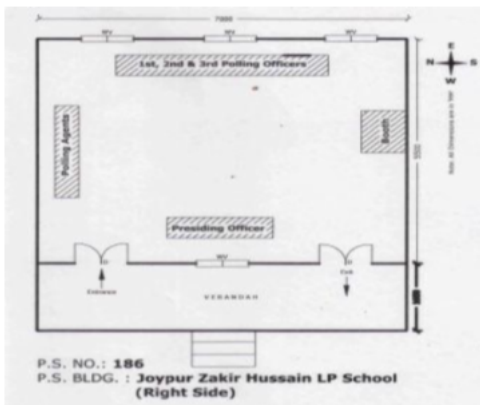

নিৰ্বাচক পঞ্জীয়ন বিষয়াৰ স্বাক্ষৰ

Nazri Naksha

Google Map View

Polling Station Building Front View

ভোটগ্ৰহন কেন্দ্ৰৰ সন্মুখৰ দৃশ্য

Cad View

Key MAP View

1 নাম : গ্লোৰী নাৰজীহাৰী পিতাৰ নাম: বেওৰেওৱা নাৰজীহাৰী ঘৰ নং : 0 বয়স : 27 লিঙ্গ : মহিলা	HJL0317180 ফটো উপলব্ধ	2 নাম : ৰিয়া পাল পিতাৰ নাম: প্ৰানকৃষ্ণ পাল ঘৰ নং : 5/94 বয়স : 27 লিঙ্গ : মহিলা	HJL0623033 ফটো উপলব্ধ	3 নাম : মনিষা ঠাকুৰ স্বামীৰ নাম: সুৰজ ঠাকুৰ ঘৰ নং : 10 বয়স : 30 লিঙ্গ : মহিলা	HJL2249738 ফটো উপলব্ধ
4 নাম : থাইফং নাৰ্জাৰী পিতাৰ নাম: লাচিত কুমাৰ নাৰ্জাৰী ঘৰ নং : 10 বয়স : 22 লিঙ্গ : পুৰুষ	HJL2249753 ফটো উপলব্ধ	5 নাম : অঞ্জলু বসুমতাৰী পিতাৰ নাম: ধৰ্জেন বসুমতাৰী ঘৰ নং : 15ঘ বয়স : 26 লিঙ্গ : পুৰুষ	HJL0473488 ফটো উপলব্ধ	6 নাম : লক্ষ্মী ব্ৰহ্ম মাতৃৰ নাম: সুমন ব্ৰহ্ম ঘৰ নং : 23 বয়স : 26 লিঙ্গ : মহিলা	HJL0491860 ফটো উপলব্ধ
7 নাম : ফুংখা বসুমতাৰী পিতাৰ নাম: বিনেন বসুমতাৰী ঘৰ নং : 24 বয়স : 32 লিঙ্গ : পুৰুষ	HJL0496141 ফটো উপলব্ধ	8 নাম : জসিলা বসুমতাৰী স্বামীৰ নাম: ফুংখা বসুমতাৰী ঘৰ নং : 24 বয়স : 23 লিঙ্গ : মহিলা	QSP0040188 ফটো উপলব্ধ	9 নাম : কলপনা মসাহাৰী স্বামীৰ নাম: মনজ কুমাৰ ব্ৰহ্ম ঘৰ নং : 27 বয়স : 57 লিঙ্গ : মহিলা	HJL0492363 ফটো উপলব্ধ
10 নাম : পুনম সূত্ৰধৰ স্বামীৰ নাম: বিকি সূত্ৰধৰ ঘৰ নং : 30 বয়স : 26 লিঙ্গ : মহিলা	HJL1120245 ফটো উপলব্ধ	11 নাম : পূজা সূত্ৰধৰ পিতাৰ নাম: বাবুল সূত্ৰধৰ ঘৰ নং : 30 বয়স : 23 লিঙ্গ : মহিলা	HJL1120971 ফটো উপলব্ধ	12 নাম : প্ৰিয়া ছেত্ৰী পিতাৰ নাম: লাখত ছেত্ৰী ঘৰ নং : 32 বয়স : 26 লিঙ্গ : মহিলা	HJL1373539 ফটো উপলব্ধ
13 নাম : খনী ছেত্ৰী পিতাৰ নাম: লেখট ৰাউত ছেত্ৰী ঘৰ নং : 32 বয়স : 21 লিঙ্গ : মহিলা	QSP0033191 ফটো উপলব্ধ	S 14 নাম : গীতাজলি বাল্লী ব্ৰহ্ম স্বামীৰ নাম: সুভেম বসুমতাৰী ঘৰ নং : 38 বয়স : 45 লিঙ্গ : মহিলা	HJL0491423 ফটো উপলব্ধ	15 নাম : ৰূপা প্ৰধান ৰায় স্বামীৰ নাম: হিষ্টন ৰায় ঘৰ নং : 39 বয়স : 36 লিঙ্গ : মহিলা	KLM2271172 ফটো উপলব্ধ
16 নাম : হিষ্টন ৰায় পিতাৰ নাম: কুমাৰ ঘৰ নং : 39/বি বয়স : 37 লিঙ্গ : পুৰুষ	HJL1632139 ফটো উপলব্ধ	S 17 নাম : প্ৰীতা ব্ৰহ্ম পিতাৰ নাম: চিত্ৰম বসুমতাৰী ঘৰ নং : 42 বয়স : 36 লিঙ্গ : মহিলা	HJL0013786 ফটো উপলব্ধ	S 18 নাম : ফুলমতী ব্ৰহ্ম পিতাৰ নাম: লক্ষেশ্বৰ ঘৰ নং : 44জে বয়স : 38 লিঙ্গ : মহিলা	KLM1950114 ফটো উপলব্ধ
19 নাম : গজনথি নাৰ্জাৰী পিতাৰ নাম: বৈদ্য ভূষণ নাৰ্জাৰী ঘৰ নং : 45 বয়স : 22 লিঙ্গ : মহিলা	HJL2256154 ফটো উপলব্ধ	# 20 নাম : ৰিংটৰসন স্টাৰ ইছলাৰী পিতাৰ নাম: পংকজ ইছলাৰী ঘৰ নং : 1359 বয়স : 24 লিঙ্গ : পুৰুষ	HJL1123439 ফটো উপলব্ধ	E 21 নাম : তন্ত্ৰী ব্ৰহ্ম অন্যান্য: পনীন্দ বসুমতাৰী ঘৰ নং : 8৬ বয়স : 53 লিঙ্গ : মহিলা	HJL0471888 ফটো উপলব্ধ
22 নাম : অনছাৰ ব্ৰহ্ম অন্যান্য: ফনিম বসুমতাৰী ঘৰ নং : ৪৬ বয়স : 26 লিঙ্গ : পুৰুষ	HJL0471870 ফটো উপলব্ধ	23 নাম : ৰসিকা ব্ৰহ্ম পিতাৰ নাম: স্বপন ব্ৰহ্ম ঘৰ নং : 47 বয়স : 22 লিঙ্গ : মহিলা	QSP0076190 ফটো উপলব্ধ	24 নাম : লক্ষী ব্ৰহ্ম পিতাৰ নাম: নবিন ব্ৰহ্ম ঘৰ নং : 8৮ বয়স : 23 লিঙ্গ : মহিলা	HJL0420448 ফটো উপলব্ধ
25 নাম : বেলা মিত্ৰা পিতাৰ নাম: গোপাল চন্দ্ৰ মিত্ৰা ঘৰ নং : 54 বয়স : 81 লিঙ্গ : মহিলা	HJL1335686 ফটো উপলব্ধ	26 নাম : তীৰ্থকৰ মিত্ৰ পিতাৰ নাম: গোপাল মিত্ৰ ঘৰ নং : 54 বয়স : 49 লিঙ্গ : পুৰুষ	QSP0033464 ফটো উপলব্ধ	27 নাম : পিথকি মিত্ৰ স্বামীৰ নাম: তীৰ্থকৰ মিত্ৰ ঘৰ নং : 54 বয়স : 28 লিঙ্গ : মহিলা	HJL2213650 ফটো উপলব্ধ
28 নাম : ৰাজু দে পিতাৰ নাম: সুশীল দে ঘৰ নং : 59 বয়স : 48 লিঙ্গ : পুৰুষ	QSP0016402 ফটো উপলব্ধ	29 নাম : জ্যোতি দে স্বামীৰ নাম: ৰাজু দে ঘৰ নং : 59 বয়স : 40 লিঙ্গ : মহিলা	QSP0016451 ফটো উপলব্ধ	30 নাম : সুনিল চৌহান পিতাৰ নাম: কালাচৰন চৌহান ঘৰ নং : 61 বয়স : 21 লিঙ্গ : পুৰুষ	QSP0005835 ফটো উপলব্ধ