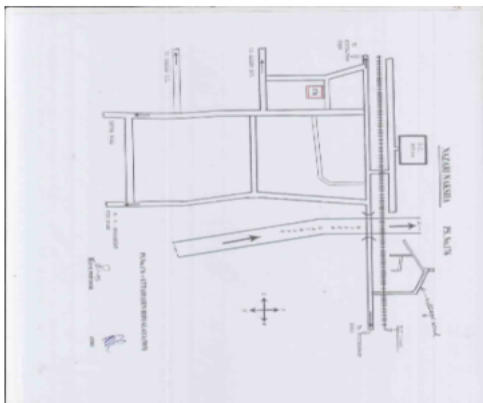

Nazri Naksha