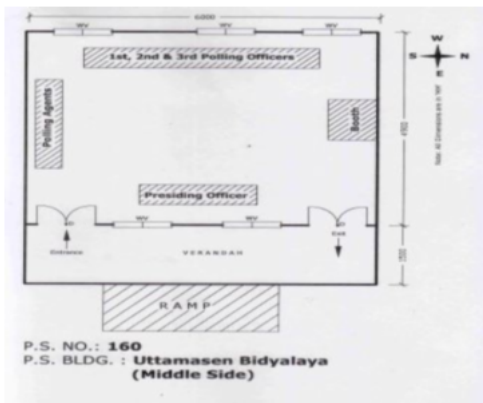

নিৰ্বাচক পঞ্জীয়ন বিষয়াৰ স্বাক্ষৰ

Nazri Naksha

Google Map View

Polling Station Building Front View

ভোটগ্ৰহন কেন্দ্ৰৰ সন্মুখৰ দৃশ্য

Cad View

Key MAP View

1 নাম : প্রসেনজিত দাস পিতাৰ নাম: দুলাল দাস ঘৰ নং : ১ বয়স : 32 লিঙ্গ : পুৰুষ	HJL0530907 ফটো উপলব্ধ	2 নাম : ঋতিক বসুমতাৰী পিতাৰ নাম: ডাঃবীৰু ধৰ বসুমতাৰী ঘৰ নং : 3 বয়স : 23 লিঙ্গ : পুৰুষ	HJL2224665 ফটো উপলব্ধ	3 নাম : গীতাজ্জলী ওৱাৰী পিতাৰ নাম: বলংগফা ওৱাৰী ঘৰ নং : 06 বয়স : 25 লিঙ্গ : মহিলা	QSP0023820 ফটো উপলব্ধ
4 নাম : মালবী সৰকাৰ পিতাৰ নাম: গোপাল সৰকাৰ ঘৰ নং : 10 বয়স : 23 লিঙ্গ : মহিলা	HJL2208312 ফটো উপলব্ধ	5 নাম : ৰাজু দত্ত পিতাৰ নাম: কেশব চন্দ্ৰ দত্ত ঘৰ নং : 10 বয়স : 22 লিঙ্গ : পুৰুষ	HJL2208320 ফটো উপলব্ধ	6 নাম : ৰাজ কৰ পিতাৰ নাম: মৰন কৰ ঘৰ নং : 10 বয়স : 22 লিঙ্গ : পুৰুষ	HJL2213528 ফটো উপলব্ধ
7 নাম : সুপ্ৰিয় ইসলাৰী পিতাৰ নাম: ফ্ৰেঠসূলা ইসলাৰী ঘৰ নং : 10 বয়স : 21 লিঙ্গ : মহিলা	HJL2211555 ফটো উপলব্ধ	8 নাম : বিশিতা বৰ্মন পিতাৰ নাম: প্ৰভাত চন্দ্ৰ বৰ্মন ঘৰ নং : 10 বয়স : 20 লিঙ্গ : মহিলা	DML3610391 ফটো উপলব্ধ	9 নাম : সুপ্ৰিয় মিত্ৰ পিতাৰ নাম: সুচীল চন্দ্ৰ মিত্ৰ ঘৰ নং : 26 বয়স : 51 লিঙ্গ : পুৰুষ	HJL1154129 ফটো উপলব্ধ
10 নাম : শৰ্মিষ্ঠা দাস স্বামীৰ নাম: সন্তোষ দাস ঘৰ নং : 8৫ বয়স : 40 লিঙ্গ : মহিলা	HJL1516923 ফটো উপলব্ধ	11 নাম : প্ৰিয়াকা দাশ স্বামীৰ নাম: সঞ্জীৱ দাশ ঘৰ নং : ৫৪ বয়স : 23 লিঙ্গ : মহিলা	HJL1311174 ফটো উপলব্ধ	12 নাম : অচ্যুত কৰ দেবনাথ পিতাৰ নাম: সজল দেবনাথ ঘৰ নং : ৬৭ বয়স : 26 লিঙ্গ : পুৰুষ	HJL0320275 ফটো উপলব্ধ
13 নাম : অসিত বৰ্মন পিতাৰ নাম: ভূপেন বৰ্মন ঘৰ নং : 67 বয়স : 26 লিঙ্গ : পুৰুষ	HJL0609446 ফটো উপলব্ধ	14 নাম : দীপ সূত্ৰধৰ পিতাৰ নাম: দেৱা নন্দ সূত্ৰধৰ ঘৰ নং : 67 বয়স : 20 লিঙ্গ : পুৰুষ	QSP0018838 ফটো উপলব্ধ	15 নাম : অক্ষয় জ্যোতি উপাধ্যায় পিতাৰ নাম: দিনেশ প্ৰসাদ উপাধ্যায় ঘৰ নং : ৬৭৮ বয়স : 33 লিঙ্গ : পুৰুষ	HJL0595637 ফটো উপলব্ধ
16 নাম : আকাশ উপাধ্যায় পিতাৰ নাম: দিনেশ প্ৰসাদ উপাধ্যায় ঘৰ নং : ৬৭৮ বয়স : 33 লিঙ্গ : পুৰুষ	HJL1562341 ফটো উপলব্ধ	17 নাম : আশা ক্ৰিৰন উপাধ্যায় পিতাৰ নাম: দিনেশ প্ৰসাদ উপাধ্যায় ঘৰ নং : ৬৭৮ বয়স : 31 লিঙ্গ : মহিলা	HJL1562352 ফটো উপলব্ধ	18 নাম : বসন্ত ৰাজ উপাধ্যায় পিতাৰ নাম: দিনেশ প্ৰসাদ উপাধ্যায় ঘৰ নং : ৬৭৮ বয়স : 23 লিঙ্গ : পুৰুষ	HJL0595892 ফটো উপলব্ধ
19 নাম : তনুশ্ৰী পাল স্বামীৰ নাম: পীণু পাল ঘৰ নং : ৬৭৯ বয়স : 45 লিঙ্গ : মহিলা	HJL0392928 ফটো উপলব্ধ	20 নাম : আশা সূত্ৰধৰ স্বামীৰ নাম: সুজিত সূত্ৰধৰ ঘৰ নং : 67 ট বয়স : 37 লিঙ্গ : মহিলা	HJL2201630 ফটো উপলব্ধ	21 নাম : দিনেশ প্ৰসাদ উপাধ্যায় পিতাৰ নাম: হৰিপ্ৰসাদ ঘৰ নং : ৬৭৮ বয়স : 70 লিঙ্গ : পুৰুষ	HJL1558276 ফটো উপলব্ধ
22 নাম : মিৰা সূত্ৰধৰ স্বামীৰ নাম: শান্তি ঘৰ নং : ৬৭৯ বয়স : 69 লিঙ্গ : মহিলা	HJL1558312 ফটো উপলব্ধ	23 নাম : মালা পাল স্বামীৰ নাম: পেৰীমোহন ঘৰ নং : ৬৭৯ বয়স : 67 লিঙ্গ : মহিলা	HJL1558345 ফটো উপলব্ধ	24 নাম : অধীৰ দাস পিতাৰ নাম: ৰবীন্দ্ৰ ঘৰ নং : ৬৭৯ বয়স : 61 লিঙ্গ : পুৰুষ	HJL1558221 ফটো উপলব্ধ
25 নাম : তুলসী উপাধ্যায় স্বামীৰ নাম: দিনেশ প্ৰসাদ ঘৰ নং : ৬৭৮ বয়স : 60 লিঙ্গ : মহিলা	HJL1558287 ফটো উপলব্ধ	26 নাম : গোপাল ছেত্ৰী পিতাৰ নাম: প্ৰেমবাহাদুৰ ঘৰ নং : ৬৭৯ বয়স : 54 লিঙ্গ : পুৰুষ	HJL1558196 ফটো উপলব্ধ	27 নাম : সন্তোষ দাস পিতাৰ নাম: ৰবীন্দ্ৰ ঘৰ নং : ৬৭৯ বয়স : 54 লিঙ্গ : পুৰুষ	HJL1558232 ফটো উপলব্ধ
28 নাম : ৰিপন দাস পিতাৰ নাম: ৰবীন্দ্ৰ ঘৰ নং : ৬৭৯ বয়স : 52 লিঙ্গ : পুৰুষ	HJL1558254 ফটো উপলব্ধ	29 নাম : ভীমাদেৱী উপাধ্যায় স্বামীৰ নাম: দিনেশ প্ৰসাদ ঘৰ নং : ৬৭৮ বয়স : 51 লিঙ্গ : মহিলা	HJL1558298 ফটো উপলব্ধ	30 নাম : সুশ্যাম সূত্ৰধৰ পিতাৰ নাম: শান্তি সূত্ৰধৰ ঘৰ নং : ৬৭৯ বয়স : 51 লিঙ্গ : পুৰুষ	HJL1558323 ফটো উপলব্ধ