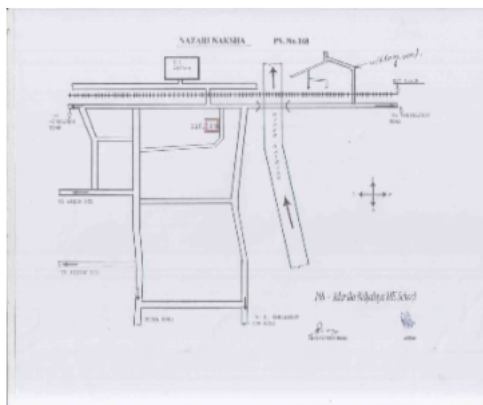

Nazri Naksha