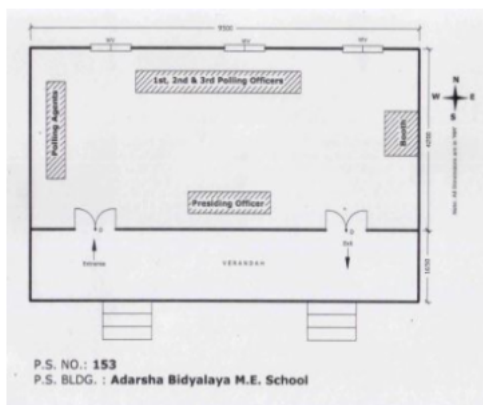

নিৰ্বাচক পঞ্জীয়ন বিষয়াৰ স্বাক্ষৰ

Nazri Naksha

Google Map View

Polling Station Building Front View

ভোটগ্ৰহন কেন্দ্ৰৰ সন্মুখৰ দৃশ্য

Cad View

Key MAP View

1 নাম : মিনতী বালা সৰকাৰ পিতাৰ নাম: সচিন্দ্র ঘৰ নং : 0 বয়স : 66 লিঙ্গ : মহিলা	HJL0012108 ফটো উপলব্ধ	2 নাম : হৰিশ চন্দ্ৰ নাথ পিতাৰ নাম: পনো ৰাম ঘৰ নং : 0 বয়স : 45 লিঙ্গ : পুৰুষ	HJL0012109 ফটো উপলব্ধ	3 নাম : সবিতা দেবী স্বামীৰ নাম: হৰিশ চন্দ্ৰ ঘৰ নং : 0 বয়স : 41 লিঙ্গ : মহিলা	HJL0012110 ফটো উপলব্ধ
4 নাম : অনীমা সৰকাৰ স্বামীৰ নাম: অনিল ঘৰ নং : 0 বয়স : 38 লিঙ্গ : মহিলা	HJL0012111 ফটো উপলব্ধ	5 নাম : মনি সৰকাৰ স্বামীৰ নাম: সুজন ঘৰ নং : 0 বয়স : 33 লিঙ্গ : মহিলা	HJL0012113 ফটো উপলব্ধ	6 নাম : বিশ্বজিৎ সৰকাৰ পিতাৰ নাম: সঙ্কৰ সৰকাৰ ঘৰ নং : 0 বয়স : 29 লিঙ্গ : পুৰুষ	HJL0244525 ফটো উপলব্ধ
7 নাম : বিক্রম সৰকাৰ মাতৃৰ নাম: অনীমা সৰকাৰ ঘৰ নং : 0 বয়স : 21 লিঙ্গ : পুৰুষ	QSP0035972 ফটো উপলব্ধ	8 নাম : দিপালী দেবনাথ স্বামীৰ নাম: পবিত্ৰ ঘৰ নং : 1 বয়স : 49 লিঙ্গ : মহিলা	HJL1494571 ফটো উপলব্ধ	9 নাম : পবিত্ৰ দেবনাথ পিতাৰ নাম: ৰাসমোহন ঘৰ নং : 1 বয়স : 48 লিঙ্গ : পুৰুষ	HJL1494560 ফটো উপলব্ধ
10 নাম : ৰঞ্জিত বিশ্বাস পিতাৰ নাম: ননীগোপাল বিশ্বাস ঘৰ নং : 1 বয়স : 48 লিঙ্গ : পুৰুষ	HJL1508801 ফটো উপলব্ধ	11 নাম : সিমা বিশ্বাস স্বামীৰ নাম: ৰঞ্জিত বিশ্বাস ঘৰ নং : 1 বয়স : 47 লিঙ্গ : মহিলা	HJL0012115 ফটো উপলব্ধ	12 নাম : সবিতা ৰায় স্বামীৰ নাম: দিপক ৰায় ঘৰ নং : 1 বয়স : 46 লিঙ্গ : মহিলা	HJL0012116 ফটো উপলব্ধ
E 13 নাম : সাধন সৰকাৰ পিতাৰ নাম: মধু সুদন সৰকাৰ ঘৰ নং : 1 বয়স : 30 লিঙ্গ : পুৰুষ	HJL0012117 ফটো উপলব্ধ	14 নাম : ৰূপালী সৰকাৰ স্বামীৰ নাম: সাধন সৰকাৰ ঘৰ নং : 1 বয়স : 28 লিঙ্গ : মহিলা	HJL0444489 ফটো উপলব্ধ	15 নাম : অনন্ত দেবনাথ পিতাৰ নাম: পবিত্ৰ দেবনাথ ঘৰ নং : 1 বয়স : 26 লিঙ্গ : পুৰুষ	HJL0549113 ফটো উপলব্ধ
16 নাম : ৰাজেশ ৰায় পিতাৰ নাম: দীপক ৰায় ঘৰ নং : 1 বয়স : 25 লিঙ্গ : পুৰুষ	HJL0545509 ফটো উপলব্ধ	17 নাম : নাৰায়ন দেবনাথ পিতাৰ নাম: পবিত্ৰ দেবনাথ ঘৰ নং : 1 বয়স : 22 লিঙ্গ : পুৰুষ	HJL1349075 ফটো উপলব্ধ	18 নাম : দেব বিশ্বাস পিতাৰ নাম: ৰঞ্জিত বিশ্বাস ঘৰ নং : 01 বয়স : 20 লিঙ্গ : পুৰুষ	QSP0091736 ফটো উপলব্ধ
19 নাম : পাপিয়া দত্ত স্বামীৰ নাম: জগন্নাথ দত্ত ঘৰ নং : 1ক বয়স : 32 লিঙ্গ : মহিলা	HJL2210433 ফটো উপলব্ধ	E 20 নাম : চিন দত্ত স্বামীৰ নাম: মুকুন্দ ঘৰ নং : 1ক বয়স : 84 লিঙ্গ : মহিলা	HJL1494593 ফটো উপলব্ধ	21 নাম : জগন্নাথ দত্ত পিতাৰ নাম: মুকুন্দ ঘৰ নং : 1ক বয়স : 43 লিঙ্গ : পুৰুষ	HJL1494606 ফটো উপলব্ধ
22 নাম : সুপ্ৰিয়া তালুকদাৰ পিতাৰ নাম: নিখিল তালুকদাৰ ঘৰ নং : 2 বয়স : 27 লিঙ্গ : মহিলা	HJL0348342 ফটো উপলব্ধ	23 নাম : প্ৰিয়াকা দেবনাথ পিতাৰ নাম: সঞ্জিৱ দেবনাথ ঘৰ নং : 2খ বয়স : 28 লিঙ্গ : মহিলা	HJL0240135 ফটো উপলব্ধ	24 নাম : শিৱ দেব মল্লিক পিতাৰ নাম: কৃষ্ণ দেব মল্লিক ঘৰ নং : 2খ বয়স : 21 লিঙ্গ : পুৰুষ	DML3610771 ফটো উপলব্ধ
25 নাম : শুলিলা মল্লিক স্বামীৰ নাম: জয়দেব ঘৰ নং : 2ক বয়স : 73 লিঙ্গ : মহিলা	HJL1494628 ফটো উপলব্ধ	26 নাম : সঞ্জীৱ দেবনাথ পিতাৰ নাম: ক্ষিত্ৰিশ ঘৰ নং : 2খ বয়স : 50 লিঙ্গ : পুৰুষ	HJL1494639 ফটো উপলব্ধ	27 নাম : কৃষ্ণদেব মল্লিক পিতাৰ নাম: জয়দেব ঘৰ নং : 2খ বয়স : 49 লিঙ্গ : পুৰুষ	HJL1494640 ফটো উপলব্ধ
28 নাম : ললিতা মল্লিক স্বামীৰ নাম: কৃষ্ণদেব ঘৰ নং : 2খ বয়স : 39 লিঙ্গ : মহিলা	HJL1494651 ফটো উপলব্ধ	29 নাম : বানী দত্ত স্বামীৰ নাম: সুশিল ঘৰ নং : 3 বয়স : 51 লিঙ্গ : মহিলা	HJL1494673 ফটো উপলব্ধ	30 নাম : সুৰজীত দত্ত পিতাৰ নাম: সুশিল দত্ত ঘৰ নং : 3 বয়স : 28 লিঙ্গ : পুৰুষ	HJL0240424 ফটো উপলব্ধ