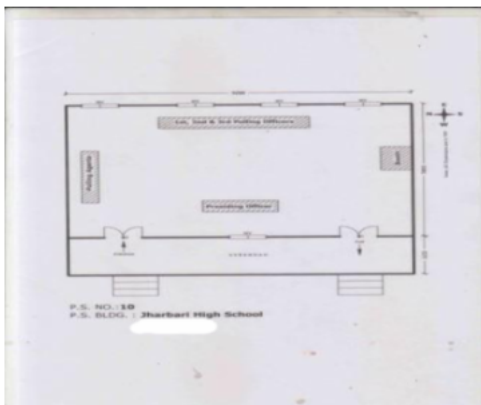

নিৰ্বাচক পঞ্জীয়ন বিষয়াৰ স্বাক্ষৰ

Nazri Naksha

Google Map View

Polling Station Building Front View

ভোটগ্ৰহন কেন্দ্ৰৰ সন্মুখৰ দৃশ্য

Cad View

Key MAP View

|   |                          |   |                          |  |                          |
|---|--------------------------|---|--------------------------|--|--------------------------|
| 1<br>নাম : সাচীমহন বসুমতাৰী<br>মাতৃৰ নাম : প্ৰমিলা বসুমতাৰী<br>ঘৰ নং : 16<br>বয়স : 33 লিঙ্গ : পুৰুষ        | HJL2100052<br>ফটো উপলব্ধ | 2<br>নাম : দৰমেন্দ্র মুছাহাৰী<br>মাতৃৰ নাম : মদ মুছাহাৰী<br>ঘৰ নং : 29<br>বয়স : 30 লিঙ্গ : পুৰুষ         | HJL0461632<br>ফটো উপলব্ধ | 3<br>নাম : চিবিদায়া বসুমতাৰী<br>পিতাৰ নাম : নিওকীশ বসুমতাৰী<br>ঘৰ নং : 33খ<br>বয়স : 21 লিঙ্গ : পুৰুষ | HJL2250744<br>ফটো উপলব্ধ |
| 4<br>নাম : মৈনা বসুমতাৰী<br>পিতাৰ নাম : দুলাল বসুমতাৰী<br>ঘৰ নং : ৩৮<br>বয়স : 26 লিঙ্গ : মহিলা             | HJL0461608<br>ফটো উপলব্ধ | 5<br>নাম : পবিন বসুমতাৰী<br>পিতাৰ নাম : বৌমৌ ব্ৰহ্ম<br>ঘৰ নং : 67<br>বয়স : 23 লিঙ্গ : পুৰুষ              | HJL0568931<br>ফটো উপলব্ধ | 6<br>নাম : মদো মুছাহাৰী<br>স্বামীৰ নাম : মেৱা<br>ঘৰ নং : 89<br>বয়স : 57 লিঙ্গ : মহিলা                 | HJL0004560<br>ফটো উপলব্ধ |
| 7<br>নাম : জীংমা বসুমতাৰী<br>স্বামীৰ নাম : কাতিক বসুমতাৰী<br>ঘৰ নং : ৮৯<br>বয়স : 33 লিঙ্গ : মহিলা          | HJL0512590<br>ফটো উপলব্ধ | 8<br>নাম : বিবাল মুছাহাৰী<br>স্বামীৰ নাম : দেংখী মুছাহাৰী<br>ঘৰ নং : ১১১<br>বয়স : 29 লিঙ্গ : মহিলা       | HJL1232354<br>ফটো উপলব্ধ | 9<br>নাম : বিজুলী বসুমতাৰী<br>পিতাৰ নাম : মেইন বসুমতাৰী<br>ঘৰ নং : 149<br>বয়স : 21 লিঙ্গ : মহিলা      | QSP0087445<br>ফটো উপলব্ধ |
| S<br>10<br>নাম : জীংগাও বসুমতাৰী<br>পিতাৰ নাম : খেঙ্গী বসুমতাৰী<br>ঘৰ নং : ১৫৬<br>বয়স : 60 লিঙ্গ : পুৰুষ   | HJL0512855<br>ফটো উপলব্ধ | 11<br>নাম : বিৰ্বল নাৰ্জাৰী<br>পিতাৰ নাম : সনাতন নাৰ্জাৰী<br>ঘৰ নং : ১৫৬<br>বয়স : 22 লিঙ্গ : পুৰুষ       | HJL1232479<br>ফটো উপলব্ধ | 12<br>নাম : লিনা বসুমতাৰী<br>পিতাৰ নাম : বিৰোত বসুমতাৰী<br>ঘৰ নং : 190<br>বয়স : 19 লিঙ্গ : মহিলা      | QSP0069971<br>ফটো উপলব্ধ |
| 13<br>নাম : বনো ব্ৰহ্ম<br>মাতৃৰ নাম : ৰাপন ব্ৰহ্ম<br>ঘৰ নং : 214<br>বয়স : 22 লিঙ্গ : পুৰুষ                 | HJL1168434<br>ফটো উপলব্ধ | 14<br>নাম : ইবেক নাৰ্জাৰী<br>পিতাৰ নাম : ৰাজয়ত নাৰ্জাৰী<br>ঘৰ নং : ২৩৮<br>বয়স : 25 লিঙ্গ : পুৰুষ        | HJL0512814<br>ফটো উপলব্ধ | 15<br>নাম : বৈকতি ব্ৰহ্ম<br>স্বামীৰ নাম : শাওন ব্ৰহ্ম<br>ঘৰ নং : ২৪১<br>বয়স : 25 লিঙ্গ : মহিলা        | HJL0512624<br>ফটো উপলব্ধ |
| 16<br>নাম : মনশ্ৰী বসুমতাৰী<br>পিতাৰ নাম : জৌহন বসুমতাৰী<br>ঘৰ নং : 249<br>বয়স : 50 লিঙ্গ : মহিলা          | QSP0001065<br>ফটো উপলব্ধ | 17<br>নাম : অঞ্জলী বসুমতাৰী<br>স্বামীৰ নাম : দোৰ্ননজয় বসুমতাৰী<br>ঘৰ নং : 318<br>বয়স : 27 লিঙ্গ : মহিলা | HJL2241693<br>ফটো উপলব্ধ | 18<br>নাম : ধনঞ্জয় বসুমতাৰী<br>পিতাৰ নাম : কলিমা বসুমতাৰী<br>ঘৰ নং : ৩১৮<br>বয়স : 23 লিঙ্গ : পুৰুষ   | HJL1169127<br>ফটো উপলব্ধ |
| R<br>19<br>নাম : সুৰজিত বসুমতাৰী<br>পিতাৰ নাম : সোনি ৰাম বসুমতাৰী<br>ঘৰ নং : ৩২১<br>বয়স : 25 লিঙ্গ : পুৰুষ | HJL0512665<br>ফটো উপলব্ধ | 20<br>নাম : সুৰজিত বসুমতাৰী<br>পিতাৰ নাম : সোনিৰাম বসুমতাৰী<br>ঘৰ নং : 321<br>বয়স : 24 লিঙ্গ : পুৰুষ     | QSP0000737<br>ফটো উপলব্ধ | 21<br>নাম : সপেৰা ওৱাৰী<br>স্বামীৰ নাম : কোমল ওৱাৰী<br>ঘৰ নং : ৩৩০<br>বয়স : 30 লিঙ্গ : মহিলা          | HJL0568261<br>ফটো উপলব্ধ |
| E<br>22<br>নাম : ৰাজ বসুমতাৰী<br>পিতাৰ নাম : হেমৰিছাৰ বসুমতাৰী<br>ঘৰ নং : ৩৩০খ<br>বয়স : 41 লিঙ্গ : পুৰুষ   | HJL0568147<br>ফটো উপলব্ধ | 23<br>নাম : নিওকীশ বসুমতাৰী<br>পিতাৰ নাম : বাতাৰাম<br>ঘৰ নং : ৩৩০খ<br>বয়স : 59 লিঙ্গ : পুৰুষ             | HJL0004368<br>ফটো উপলব্ধ | 24<br>নাম : জয়মতি বসুমতাৰী<br>স্বামীৰ নাম : নিওকীশ<br>ঘৰ নং : ৩৩০খ<br>বয়স : 57 লিঙ্গ : মহিলা         | HJL0004369<br>ফটো উপলব্ধ |
| 25<br>নাম : ৰমেলা বসুমতাৰী<br>স্বামীৰ নাম : ৰাজ<br>ঘৰ নং : ৩৩০গ<br>বয়স : 38 লিঙ্গ : মহিলা                  | HJL0004371<br>ফটো উপলব্ধ | 26<br>নাম : নিবাসী মুছাহাৰী<br>স্বামীৰ নাম : শঙ্কৰ<br>ঘৰ নং : ৩৩১<br>বয়স : 71 লিঙ্গ : মহিলা              | HJL0004374<br>ফটো উপলব্ধ | 27<br>নাম : ইমানুৱেল নাৰ্জাৰী<br>পিতাৰ নাম : কমল নাৰ্জাৰী<br>ঘৰ নং : ৩৩১<br>বয়স : 38 লিঙ্গ : পুৰুষ    | HJL0312066<br>ফটো উপলব্ধ |
| 28<br>নাম : বাৰনা নাৰ্জাৰী<br>স্বামীৰ নাম : ইমানুৱেল নাৰ্জাৰী<br>ঘৰ নং : ৩৩১<br>বয়স : 37 লিঙ্গ : মহিলা     | HJL0312108<br>ফটো উপলব্ধ | 29<br>নাম : বৈমালী মুছাহাৰী<br>পিতাৰ নাম : শঙ্কৰ<br>ঘৰ নং : ৩৩১<br>বয়স : 37 লিঙ্গ : মহিলা                | HJL8239950<br>ফটো উপলব্ধ | 30<br>নাম : ৰঞ্জিত বসুমতাৰী<br>পিতাৰ নাম : হৰিচৰন<br>ঘৰ নং : ৩৩২<br>বয়স : 51 লিঙ্গ : পুৰুষ            | HJL0004377<br>ফটো উপলব্ধ |