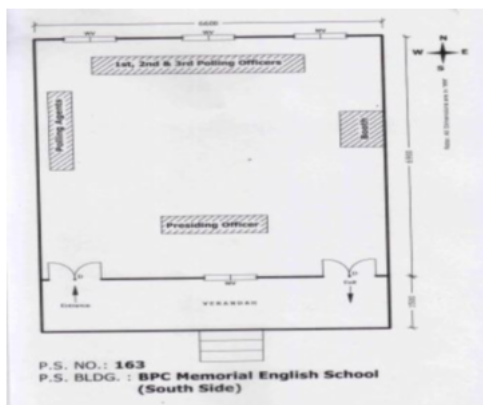

নিৰ্বাচক পঞ্জীয়ন বিষয়াৰ স্বাক্ষৰ

Nazri Naksha

Google Map View

Polling Station Building Front View

ভোটগ্ৰহন কেন্দ্ৰৰ সন্মুখৰ দৃশ্য

Cad View

Key MAP View

1 নাম : মায়াবানী দেৱ স্বামীৰ নাম: বৰেন্দ্ৰ ঘৰ নং : ০০ বয়স : ৪২ লিঙ্গ : মহিলা	HJL2188514 ফটো উপলব্ধ	2 নাম : বাধাৰানি হালদাৰ স্বামীৰ নাম: হৰিহৰ হালদাৰ ঘৰ নং : ০০ বয়স : 69 লিঙ্গ : মহিলা	HJL0244582 ফটো উপলব্ধ	3 নাম : দেবজিত দে পিতাৰ নাম: বিশ্বজিত ঘৰ নং : ০ বয়স : 34 লিঙ্গ : পুৰুষ	HJL0013242 ফটো উপলব্ধ
4 নাম : মৌসমী দাস স্বামীৰ নাম: বিশ্বজিত দাস ঘৰ নং : 03 বয়স : 33 লিঙ্গ : মহিলা	QSP0070896 ফটো উপলব্ধ	5 নাম : পুনম দত্ত পিতাৰ নাম: মহানন্দা দত্ত ঘৰ নং : 3/106 বয়স : 22 লিঙ্গ : মহিলা	QSP0059667 ফটো উপলব্ধ	6 নাম : ৰবি শংকৰ শৰ্মা পিতাৰ নাম: শিৱ শংকৰ শৰ্মা ঘৰ নং : 8 বয়স : 64 লিঙ্গ : পুৰুষ	CBJ0199117 ফটো উপলব্ধ
7 নাম : গীতম শৰ্মা পিতাৰ নাম: ৰবি শংকৰ শৰ্মা ঘৰ নং : 8 বয়স : 25 লিঙ্গ : পুৰুষ	CBJ0303842 ফটো উপলব্ধ	8 নাম : ৰুমা দাস স্বামীৰ নাম: পংকজ দাস ঘৰ নং : 10 বয়স : 46 লিঙ্গ : মহিলা	HJL2234011 ফটো উপলব্ধ	9 নাম : তাইফুং নাৰ্জাৰি মাতৃৰ নাম: জয়ন্তী নাৰ্জাৰি ঘৰ নং : 10 বয়স : 22 লিঙ্গ : পুৰুষ	HJL2199339 ফটো উপলব্ধ
10 নাম : নেহা সৰকাৰ পিতাৰ নাম: ৰঞ্জিত সৰকাৰ ঘৰ নং : 10 বয়স : 22 লিঙ্গ : মহিলা	QSP0029322 ফটো উপলব্ধ	11 নাম : মধুসিতা চৌধুৰী পিতাৰ নাম: বিজয় সিং চৌধুৰী ঘৰ নং : 10 বয়স : 19 লিঙ্গ : মহিলা	QSP0105544 ফটো উপলব্ধ	12 নাম : ৰহিত দত্ত পিতাৰ নাম: আশীষ দত্ত ঘৰ নং : ২৩ বয়স : 23 লিঙ্গ : পুৰুষ	HJL1125145 ফটো উপলব্ধ
13 নাম : প্ৰিয়ঙ্কা মন্ডল স্বামীৰ নাম: শিবু মন্ডল ঘৰ নং : 24 বয়স : 31 লিঙ্গ : মহিলা	HJL0506055 ফটো উপলব্ধ	14 নাম : অদিতি ৰায় পিতাৰ নাম: বিপ্লব ৰায় ঘৰ নং : 24 বয়স : 22 লিঙ্গ : মহিলা	GJP1125392 ফটো উপলব্ধ	15 নাম : মনিষ মন্ডল পিতাৰ নাম: শঙ্কৰ মন্ডল ঘৰ নং : ২৮ বয়স : 31 লিঙ্গ : পুৰুষ	HJL0013246 ফটো উপলব্ধ
16 নাম : ধ্ৰুৱজ্যোতি সিং চৌধুৰী পিতাৰ নাম: বিজয় সিং চৌধুৰী ঘৰ নং : 33/680 বয়স : 35 লিঙ্গ : পুৰুষ	QSP0081901 ফটো উপলব্ধ	17 নাম : কুনাল ঘোৰাই পিতাৰ নাম: প্ৰদীপ ঘোড়াই ঘৰ নং : 57 বয়স : 26 লিঙ্গ : পুৰুষ	XUN2526689 ফটো উপলব্ধ	18 নাম : সংযজ্ঞা দাস পিতাৰ নাম: প্ৰদীপ দাস ঘৰ নং : 59 বয়স : 19 লিঙ্গ : মহিলা	QSP0105296 ফটো উপলব্ধ
19 নাম : ৰাজদীপ ধৰ পিতাৰ নাম: বাবু লাল ধৰ ঘৰ নং : 61 বয়স : 28 লিঙ্গ : পুৰুষ	HJL0546879 ফটো উপলব্ধ	20 নাম : অখিল চন্দ্ৰ সাহা পিতাৰ নাম: সুৰেন্দ্ৰ ঘৰ নং : 67 বয়স : 71 লিঙ্গ : পুৰুষ	HJL1609489 ফটো উপলব্ধ	21 নাম : ফুলী সাহা স্বামীৰ নাম: অখিল ঘৰ নং : 67 বয়স : 64 লিঙ্গ : মহিলা	HJL1609490 ফটো উপলব্ধ
22 নাম : বিজু সাহা পিতাৰ নাম: অখিল ঘৰ নং : 67 বয়স : 39 লিঙ্গ : পুৰুষ	HJL1609514 ফটো উপলব্ধ	23 নাম : জুই সাহা স্বামীৰ নাম: বিজু সাহা ঘৰ নং : ৬৭ বয়স : 34 লিঙ্গ : মহিলা	HJL0608760 ফটো উপলব্ধ	24 নাম : পিযুষ কুং সাহা পিতাৰ নাম: অখিল চন্দ্ৰ সাহা ঘৰ নং : ৬৭ বয়স : 33 লিঙ্গ : পুৰুষ	HJL0160689 ফটো উপলব্ধ
25 নাম : মনা সুব্ৰধৰ স্বামীৰ নাম: বুদ্ধি সুব্ৰধৰ ঘৰ নং : ৬৯ বয়স : 58 লিঙ্গ : মহিলা	HJL0340737 ফটো উপলব্ধ	26 নাম : সুমা ৰায় স্বামীৰ নাম: বিপ্লব চন্দ্ৰ ঘৰ নং : 74 বয়স : 43 লিঙ্গ : মহিলা	GJP1265721 ফটো উপলব্ধ	27 নাম : ভাৰতী বসুমতাৰী স্বামীৰ নাম: ৰাজেশ বসুমতাৰী ঘৰ নং : ৭৭ বয়স : 45 লিঙ্গ : মহিলা	HJL0345496 ফটো উপলব্ধ
28 নাম : ৰন্তী ঘোষ পিতাৰ নাম: বাচ্চু ঘোষ ঘৰ নং : 77 বয়স : 22 লিঙ্গ : পুৰুষ	QSP0044842 ফটো উপলব্ধ	29 নাম : ৰন্তী ঘোষ পিতাৰ নাম: বাচ্চু ঘোষ ঘৰ নং : 77 বয়স : 21 লিঙ্গ : পুৰুষ	QSP0038000 ফটো উপলব্ধ	30 নাম : নীত দাশ দত্তা স্বামীৰ নাম: গুড্ডু দত্তা ঘৰ নং : 78 বয়স : 30 লিঙ্গ : মহিলা	HJL1304500 ফটো উপলব্ধ