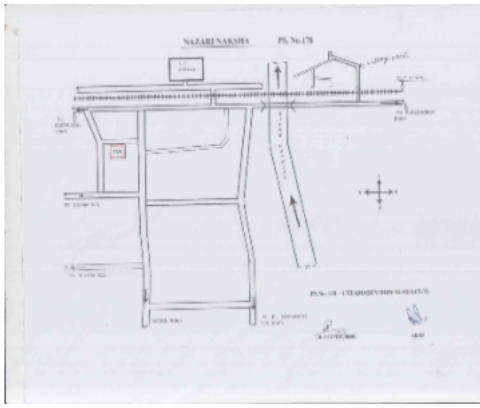

Nazri Naksha