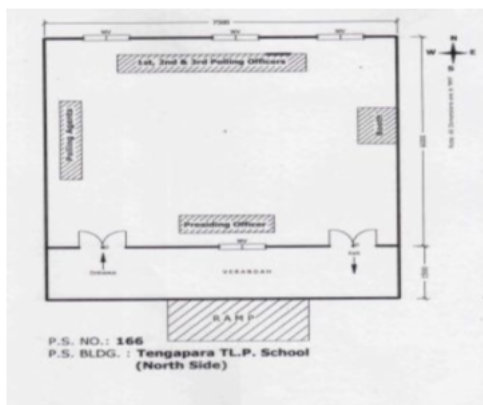

নিৰ্বাচক পঞ্জীয়ন বিষয়াৰ স্বাক্ষৰ

Nazri Naksha

Google Map View

Polling Station Building Front View

ভোটগ্ৰহন কেন্দ্ৰৰ সন্মুখৰ দৃশ্য

Cad View

Key MAP View

|   |                          |   |                          |  |                          |
|---|--------------------------|---|--------------------------|--|--------------------------|
| 1<br>নাম : ৰূপা একা<br>পিতাৰ নাম : ৰূপা একা<br>ঘৰ নং : ০০<br>বয়স : ৪১ লিঙ্গ : মহিলা                        | HJL0224279<br>ফটো উপলব্ধ | 2<br>নাম : ৰঞ্জিত কুমাৰ ব্ৰহ্ম<br>পিতাৰ নাম : বিৰাৰাম ব্ৰহ্ম<br>ঘৰ নং : ০০<br>বয়স : ৬১ লিঙ্গ : পুৰুষ | HJL0224337<br>ফটো উপলব্ধ | 3<br>নাম : সুক একা<br>পিতাৰ নাম : পাৰ্বে একা<br>ঘৰ নং : ০০<br>বয়স : ৫৬ লিঙ্গ : পুৰুষ                        | HJL0224436<br>ফটো উপলব্ধ |
| 4<br>নাম : কেশৰী একা<br>পিতাৰ নাম : শুকী একা<br>ঘৰ নং : ০০<br>বয়স : ৪৫ লিঙ্গ : মহিলা                       | HJL0224568<br>ফটো উপলব্ধ | 5<br>নাম : পুশৰাজ চৌধুৰী<br>পিতাৰ নাম : বাবুলাল চৌধুৰী<br>ঘৰ নং : ০<br>বয়স : ৩৪ লিঙ্গ : পুৰুষ        | HJL1623967<br>ফটো উপলব্ধ | 6<br>নাম : সোমাইনা ব্ৰহ্মা<br>পিতাৰ নাম : ৰঞ্জিত কুমাৰ ব্ৰহ্ম<br>ঘৰ নং : ০০<br>বয়স : ৩৩ লিঙ্গ : মহিলা       | HJL0224808<br>ফটো উপলব্ধ |
| 7<br>নাম : লালচান্দ চৌধুৰী<br>পিতাৰ নাম : বাবুলাল চৌধুৰী<br>ঘৰ নং : ০<br>বয়স : ৩২ লিঙ্গ : পুৰুষ            | HJL1623978<br>ফটো উপলব্ধ | 8<br>নাম : বিশাল চক্ৰবৰ্তী<br>পিতাৰ নাম : শংকৰ চক্ৰবৰ্তী<br>ঘৰ নং : ১<br>বয়স : ২৩ লিঙ্গ : পুৰুষ      | HJL2209633<br>ফটো উপলব্ধ | 9<br>নাম : মিনা যোশি<br>স্বামীৰ নাম : কবীৰাজ যোশি<br>ঘৰ নং : ৮<br>বয়স : ৬৪ লিঙ্গ : মহিলা                    | HJL1624426<br>ফটো উপলব্ধ |
| 10<br>নাম : বিজয় ৰায়<br>পিতাৰ নাম : ৰামলগন ৰায়<br>ঘৰ নং : ৪<br>বয়স : ৬০ লিঙ্গ : পুৰুষ                   | HJL1623865<br>ফটো উপলব্ধ | 11<br>নাম : ৰুপম ৰায়<br>পিতাৰ নাম : বিজয় ৰায়<br>ঘৰ নং : ৪<br>বয়স : ৩৩ লিঙ্গ : পুৰুষ               | HJL1623898<br>ফটো উপলব্ধ | 12<br>নাম : ৰাধেশ্যাম মণ্ডল<br>পিতাৰ নাম : ৰামবিলাস মণ্ডল<br>ঘৰ নং : ৬<br>বয়স : ৩৪ লিঙ্গ : পুৰুষ            | HJL2255081<br>ফটো উপলব্ধ |
| S2 13<br>নাম : পম্পি চক্ৰবৰ্তী<br>পিতাৰ নাম : গিৰিন মিত্ৰ<br>ঘৰ নং : ১০<br>বয়স : ৫০ লিঙ্গ : মহিলা          | HJL2209625<br>ফটো উপলব্ধ | 14<br>নাম : পুংবিলি ব্ৰহ্ম<br>পিতাৰ নাম : ৰত্নাকৰ ব্ৰহ্ম<br>ঘৰ নং : ১০<br>বয়স : ৩২ লিঙ্গ : পুৰুষ     | HJL2199834<br>ফটো উপলব্ধ | 15<br>নাম : মান্ত বানী মণ্ডল<br>পিতাৰ নাম : পৰিমল মণ্ডল<br>ঘৰ নং : ১০<br>বয়স : ২৪ লিঙ্গ : মহিলা             | HJL2232064<br>ফটো উপলব্ধ |
| 16<br>নাম : দিশা মহাহাৰী<br>পিতাৰ নাম : জ্যোতি কুমাৰ<br>মহাহাৰী<br>ঘৰ নং : ১০<br>বয়স : ২১ লিঙ্গ : মহিলা    | HJL2254514<br>ফটো উপলব্ধ | 17<br>নাম : দেৱদীপ হাজোৱাৰী<br>পিতাৰ নাম : ভূপতি হাজোৱাৰী<br>ঘৰ নং : ১০<br>বয়স : ২০ লিঙ্গ : পুৰুষ    | QSP0022202<br>ফটো উপলব্ধ | 18<br>নাম : ৰিয়া সাহা<br>পিতাৰ নাম : জীৱন সাহা<br>ঘৰ নং : ১০<br>বয়স : ২০ লিঙ্গ : মহিলা                     | QSP0030015<br>ফটো উপলব্ধ |
| 19<br>নাম : তপ্তী শ<br>পিতাৰ নাম : হৰি প্ৰচাদ শ<br>ঘৰ নং : ১২<br>বয়স : ২৪ লিঙ্গ : মহিলা                    | HJL1172014<br>ফটো উপলব্ধ | 20<br>নাম : মীনতি ব্ৰহ্ম<br>স্বামীৰ নাম : দানস্বাৰাং<br>ঘৰ নং : ১৪<br>বয়স : ৪৬ লিঙ্গ : মহিলা         | HJL1624153<br>ফটো উপলব্ধ | # 21<br>নাম : ৰিংচাৰ্ট নাৰ্জাৰী<br>পিতাৰ নাম : বিজয় কুমাৰ নাৰ্জাৰী<br>ঘৰ নং : ১৬<br>বয়স : ২৯ লিঙ্গ : পুৰুষ | HJL0229377<br>ফটো উপলব্ধ |
| 22<br>নাম : অনন্ত বসুমতাৰী<br>পিতাৰ নাম : ৰাধীহৰম বসুমতাৰী<br>ঘৰ নং : ২৪<br>বয়স : ৫৬ লিঙ্গ : পুৰুষ         | HJL2249985<br>ফটো উপলব্ধ | 23<br>নাম : প্ৰমিলা বসুমতাৰী<br>স্বামীৰ নাম : অনন্ত বসুমতাৰী<br>ঘৰ নং : ২৪<br>বয়স : ৪০ লিঙ্গ : মহিলা | HJL0516278<br>ফটো উপলব্ধ | 24<br>নাম : সুমিতা বসুমতাৰী<br>স্বামীৰ নাম : জ্ঞানেন্দ্ৰ বসুমতাৰী<br>ঘৰ নং : ২৫<br>বয়স : ৫১ লিঙ্গ : মহিলা   | HJL2226454<br>ফটো উপলব্ধ |
| 25<br>নাম : কুঞ্জলতা নাৰ্জাৰী<br>পিতাৰ নাম : কৰম সিং নাৰ্জাৰী<br>ঘৰ নং : ২৫<br>বয়স : ২৬ লিঙ্গ : মহিলা      | HJL0364257<br>ফটো উপলব্ধ | 26<br>নাম : গুঞ্জা সাহা<br>পিতাৰ নাম : চন্দন সাহা<br>ঘৰ নং : ২৬<br>বয়স : ২৫ লিঙ্গ : মহিলা            | HJL0537704<br>ফটো উপলব্ধ | 27<br>নাম : অনপমা দে<br>স্বামীৰ নাম : ৰূপজ্যোতি দে<br>ঘৰ নং : ২৭<br>বয়স : ৩৭ লিঙ্গ : মহিলা                  | HJL1150572<br>ফটো উপলব্ধ |
| 28<br>নাম : জ্ঞানেন্দ্ৰ বসুমতাৰী<br>পিতাৰ নাম : বিজেন্দ্ৰ বসুমতাৰী<br>ঘৰ নং : ২৮<br>বয়স : ৫৯ লিঙ্গ : পুৰুষ | HJL2226462<br>ফটো উপলব্ধ | 29<br>নাম : দুমফাউ বসুমতাৰী<br>স্বামীৰ নাম : গোবিন্দ<br>ঘৰ নং : ৩২<br>বয়স : ৬৪ লিঙ্গ : মহিলা         | HJL1624211<br>ফটো উপলব্ধ | 30<br>নাম : প্ৰদীপ কুমাৰ সহিকিয়া<br>পিতাৰ নাম : পুনেশ্বৰ সহিকিয়া<br>ঘৰ নং : ৩২<br>বয়স : ৬৪ লিঙ্গ : পুৰুষ  | HJL0331116<br>ফটো উপলব্ধ |