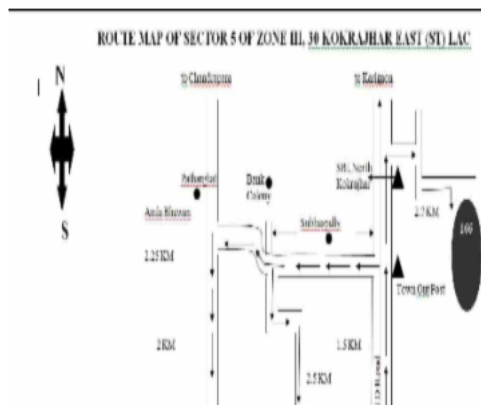

নিৰ্বাচক পঞ্জীয়ন বিষয়াৰ স্বাক্ষৰ

Nazri Naksha

Google Map View

Polling Station Building Front View

ভোটগ্ৰহন কেন্দ্ৰৰ সন্মুখৰ দৃশ্য

Cad View

Key MAP View

|   |                          |   |                          |  |                          |
|---|--------------------------|---|--------------------------|--|--------------------------|
| 1<br>নাম : ৰূপা একা<br>পিতাৰ নাম : ৰূপা একা<br>ঘৰ নং : ০০<br>বয়স : ৪১ লিঙ্গ : মহিলা                        | HJL0224279<br>ফটো উপলব্ধ | 2<br>নাম : ৰঞ্জিত কুমাৰ ব্ৰহ্ম<br>পিতাৰ নাম : বিৰাৰাম ব্ৰহ্ম<br>ঘৰ নং : ০০<br>বয়স : ৬১ লিঙ্গ : পুৰুষ | HJL0224337<br>ফটো উপলব্ধ | 3<br>নাম : সুক একা<br>পিতাৰ নাম : পাৰ্বে একা<br>ঘৰ নং : ০০<br>বয়স : ৫৬ লিঙ্গ : পুৰুষ                        | HJL0224436<br>ফটো উপলব্ধ |
| 4<br>নাম : কেশৰী একা<br>পিতাৰ নাম : শুকী একা<br>ঘৰ নং : ০০<br>বয়স : ৪৫ লিঙ্গ : মহিলা                       | HJL0224568<br>ফটো উপলব্ধ | 5<br>নাম : পুশৰাজ চৌধুৰী<br>পিতাৰ নাম : বাবুলাল চৌধুৰী<br>ঘৰ নং : ০<br>বয়স : ৩৪ লিঙ্গ : পুৰুষ        | HJL1623967<br>ফটো উপলব্ধ | 6<br>নাম : সোমাইনা ব্ৰহ্মা<br>পিতাৰ নাম : ৰঞ্জিত কুমাৰ ব্ৰহ্ম<br>ঘৰ নং : ০০<br>বয়স : ৩৩ লিঙ্গ : মহিলা       | HJL0224808<br>ফটো উপলব্ধ |
| 7<br>নাম : লালচান্দ চৌধুৰী<br>পিতাৰ নাম : বাবুলাল চৌধুৰী<br>ঘৰ নং : ০<br>বয়স : ৩২ লিঙ্গ : পুৰুষ            | HJL1623978<br>ফটো উপলব্ধ | 8<br>নাম : বিশাল চক্ৰবৰ্তী<br>পিতাৰ নাম : শংকৰ চক্ৰবৰ্তী<br>ঘৰ নং : ১<br>বয়স : ২৩ লিঙ্গ : পুৰুষ      | HJL2209633<br>ফটো উপলব্ধ | 9<br>নাম : মিনা যোশি<br>স্বামীৰ নাম : কবীৰাজ যোশি<br>ঘৰ নং : ৮<br>বয়স : ৬৪ লিঙ্গ : মহিলা                    | HJL1624426<br>ফটো উপলব্ধ |
| 10<br>নাম : বিজয় ৰায়<br>পিতাৰ নাম : ৰামলগন ৰায়<br>ঘৰ নং : ৪<br>বয়স : ৬০ লিঙ্গ : পুৰুষ                   | HJL1623865<br>ফটো উপলব্ধ | 11<br>নাম : ৰুপম ৰায়<br>পিতাৰ নাম : বিজয় ৰায়<br>ঘৰ নং : ৪<br>বয়স : ৩৩ লিঙ্গ : পুৰুষ               | HJL1623898<br>ফটো উপলব্ধ | 12<br>নাম : ৰাধেশ্যাম মণ্ডল<br>পিতাৰ নাম : ৰামবিলাস মণ্ডল<br>ঘৰ নং : ৬<br>বয়স : ৩৪ লিঙ্গ : পুৰুষ            | HJL2255081<br>ফটো উপলব্ধ |
| S2 13<br>নাম : পম্পি চক্ৰবৰ্তী<br>পিতাৰ নাম : গিৰিন মিত্ৰ<br>ঘৰ নং : ১০<br>বয়স : ৫০ লিঙ্গ : মহিলা          | HJL2209625<br>ফটো উপলব্ধ | 14<br>নাম : পুংবিলি ব্ৰহ্ম<br>পিতাৰ নাম : ৰত্নাকৰ ব্ৰহ্ম<br>ঘৰ নং : ১০<br>বয়স : ৩২ লিঙ্গ : পুৰুষ     | HJL2199834<br>ফটো উপলব্ধ | 15<br>নাম : মান্ত বানী মণ্ডল<br>পিতাৰ নাম : পৰিমল মণ্ডল<br>ঘৰ নং : ১০<br>বয়স : ২৪ লিঙ্গ : মহিলা             | HJL2232064<br>ফটো উপলব্ধ |
| 16<br>নাম : দিশা মহাহাৰী<br>পিতাৰ নাম : জ্যোতি কুমাৰ<br>মহাহাৰী<br>ঘৰ নং : ১০<br>বয়স : ২১ লিঙ্গ : মহিলা    | HJL2254514<br>ফটো উপলব্ধ | 17<br>নাম : দেৱদীপ হাজোৱাৰী<br>পিতাৰ নাম : ভূপতি হাজোৱাৰী<br>ঘৰ নং : ১০<br>বয়স : ২০ লিঙ্গ : পুৰুষ    | QSP0022202<br>ফটো উপলব্ধ | 18<br>নাম : ৰিয়া সাহা<br>পিতাৰ নাম : জীৱন সাহা<br>ঘৰ নং : ১০<br>বয়স : ২০ লিঙ্গ : মহিলা                     | QSP0030015<br>ফটো উপলব্ধ |
| 19<br>নাম : তপ্তী শ<br>পিতাৰ নাম : হৰি প্ৰচাদ শ<br>ঘৰ নং : ১২<br>বয়স : ২৪ লিঙ্গ : মহিলা                    | HJL1172014<br>ফটো উপলব্ধ | 20<br>নাম : মীনতি ব্ৰহ্ম<br>স্বামীৰ নাম : দানস্বাৰাং<br>ঘৰ নং : ১৪<br>বয়স : ৪৬ লিঙ্গ : মহিলা         | HJL1624153<br>ফটো উপলব্ধ | # 21<br>নাম : ৰিংচাৰ্ট নাৰ্জাৰী<br>পিতাৰ নাম : বিজয় কুমাৰ নাৰ্জাৰী<br>ঘৰ নং : ১৬<br>বয়স : ২৯ লিঙ্গ : পুৰুষ | HJL0229377<br>ফটো উপলব্ধ |
| 22<br>নাম : অনন্ত বসুমতাৰী<br>পিতাৰ নাম : ৰাধীহৰম বসুমতাৰী<br>ঘৰ নং : ২৪<br>বয়স : ৫৬ লিঙ্গ : পুৰুষ         | HJL2249985<br>ফটো উপলব্ধ | 23<br>নাম : প্ৰমিলা বসুমতাৰী<br>স্বামীৰ নাম : অনন্ত বসুমতাৰী<br>ঘৰ নং : ২৪<br>বয়স : ৪০ লিঙ্গ : মহিলা | HJL0516278<br>ফটো উপলব্ধ | 24<br>নাম : সুমিতা বসুমতাৰী<br>স্বামীৰ নাম : জ্ঞানেন্দ্ৰ বসুমতাৰী<br>ঘৰ নং : ২৫<br>বয়স : ৫১ লিঙ্গ : মহিলা   | HJL2226454<br>ফটো উপলব্ধ |
| 25<br>নাম : কুঞ্জলতা নাৰ্জাৰী<br>পিতাৰ নাম : কৰম সিং নাৰ্জাৰী<br>ঘৰ নং : ২৫<br>বয়স : ২৬ লিঙ্গ : মহিলা      | HJL0364257<br>ফটো উপলব্ধ | 26<br>নাম : গুঞ্জা সাহা<br>পিতাৰ নাম : চন্দন সাহা<br>ঘৰ নং : ২৬<br>বয়স : ২৫ লিঙ্গ : মহিলা            | HJL0537704<br>ফটো উপলব্ধ | 27<br>নাম : অনপমা দে<br>স্বামীৰ নাম : ৰূপজ্যোতি দে<br>ঘৰ নং : ২৭<br>বয়স : ৩৭ লিঙ্গ : মহিলা                  | HJL1150572<br>ফটো উপলব্ধ |
| 28<br>নাম : জ্ঞানেন্দ্ৰ বসুমতাৰী<br>পিতাৰ নাম : বিজেন্দ্ৰ বসুমতাৰী<br>ঘৰ নং : ২৮<br>বয়স : ৫৯ লিঙ্গ : পুৰুষ | HJL2226462<br>ফটো উপলব্ধ | 29<br>নাম : দুমফাউ বসুমতাৰী<br>স্বামীৰ নাম : গোবিন্দ<br>ঘৰ নং : ৩২<br>বয়স : ৬৪ লিঙ্গ : মহিলা         | HJL1624211<br>ফটো উপলব্ধ | 30<br>নাম : প্ৰদীপ কুমাৰ সহিকিয়া<br>পিতাৰ নাম : পুনেশ্বৰ সহিকিয়া<br>ঘৰ নং : ৩২<br>বয়স : ৬৪ লিঙ্গ : পুৰুষ  | HJL0331116<br>ফটো উপলব্ধ |