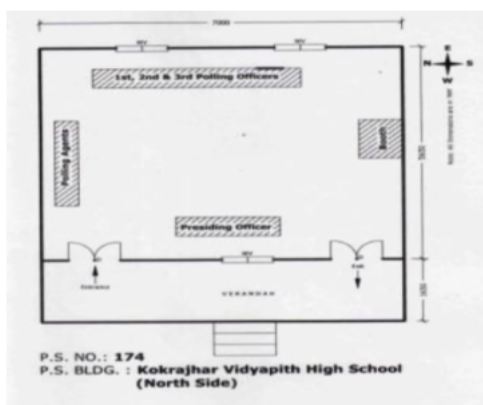

নিৰ্বাচক পঞ্জীয়ন বিষয়াৰ স্বাক্ষৰ

Nazri Naksha

Google Map View

Polling Station Building Front View

ভোটগ্ৰহন কেন্দ্ৰৰ সন্মুখৰ দৃশ্য

Cad View

Key MAP View

1 নাম : বমলা ব্ৰহ্ম মাতৃৰ নাম: সানাত্ৰী ব্ৰহ্ম ঘৰ নং : ১ বয়স : 56 লিঙ্গ : মহিলা	HJL2191040 ফটো উপলব্ধ	2 নাম : যুতিকা ব্ৰহ্ম স্বামীৰ নাম: বমল কুঃ ঘৰ নং : ১ বয়স : 54 লিঙ্গ : মহিলা	HJL1694662 ফটো উপলব্ধ	3 নাম : সমুদ্ৰ ব্ৰহ্ম পিতাৰ নাম: বমল কুমাৰ ব্ৰহ্ম ঘৰ নং : ১ বয়স : 29 লিঙ্গ : পুৰুষ	HJL2191073 ফটো উপলব্ধ
S 4 নাম : বিচাৰ্ড নাৰ্জাৰী পিতাৰ নাম: মৈদেৰ সিং নাৰ্জাৰী ঘৰ নং : 01 বয়স : 22 লিঙ্গ : পুৰুষ	QSP0111195 ফটো উপলব্ধ	5 নাম : ভুনাথ নাৰ্জাৰী পিতাৰ নাম: বাবুৰাম ঘৰ নং : ২ বয়স : 64 লিঙ্গ : পুৰুষ	HJL1694695 ফটো উপলব্ধ	6 নাম : দয়াময়ী নাৰ্জাৰী স্বামীৰ নাম: ভুনাথ ঘৰ নং : ২ বয়স : 54 লিঙ্গ : মহিলা	HJL1694708 ফটো উপলব্ধ
7 নাম : ভানুপ্ৰিয়া নাৰ্জাৰী পিতাৰ নাম: ভুনাথ নাৰ্জাৰী ঘৰ নং : ২ বয়স : 26 লিঙ্গ : মহিলা	HJL0362509 ফটো উপলব্ধ	8 নাম : মহিমা সিংহ পিতাৰ নাম: পবন সিংহ ঘৰ নং : 2 বয়স : 24 লিঙ্গ : মহিলা	HJL0543934 ফটো উপলব্ধ	9 নাম : সুৰজিত নাৰ্জাৰী পিতাৰ নাম: পদুলোচন ঘৰ নং : ২ বয়স : 57 লিঙ্গ : পুৰুষ	HJL1694719 ফটো উপলব্ধ
10 নাম : তনজা ব্ৰহ্ম স্বামীৰ নাম: সুৰজিত ব্ৰহ্ম ঘৰ নং : ২ বয়স : 46 লিঙ্গ : মহিলা	HJL1694720 ফটো উপলব্ধ	11 নাম : বুদ্ধদেব বসুমাতাৰী পিতাৰ নাম: বলেদ্ৰ নাথ বসুমাতাৰী ঘৰ নং : 03 বয়স : 64 লিঙ্গ : পুৰুষ	HJL1694606 ফটো উপলব্ধ	12 নাম : প্ৰিয়াকুৰ বসুমাতাৰী পিতাৰ নাম: বুদ্ধদেব বসুমাতাৰী ঘৰ নং : 03 বয়স : 42 লিঙ্গ : পুৰুষ	HJL1694617 ফটো উপলব্ধ
13 নাম : গায়ত্ৰী বসুমাতাৰী স্বামীৰ নাম: বুদ্ধদেব বসুমাতাৰী ঘৰ নং : 03 বয়স : 39 লিঙ্গ : মহিলা	HJL1694593 ফটো উপলব্ধ	14 নাম : কিৰণজ্যোতি বসুমাতাৰী পিতাৰ নাম: বুদ্ধদেব বসুমাতাৰী ঘৰ নং : 03 বয়স : 35 লিঙ্গ : পুৰুষ	HJL1694628 ফটো উপলব্ধ	# 15 নাম : ডাঃ দিলীপ কুঃ ভূঞা পিতাৰ নাম: কামিনী মোহন ঘৰ নং : ৫ বয়স : 63 লিঙ্গ : পুৰুষ	HJL1694797 ফটো উপলব্ধ
# 16 নাম : সুলোচনা ব্ৰহ্ম স্বামীৰ নাম: ডাঃ দিলীপ কুঃ ভূঞা ঘৰ নং : ৫ বয়স : 58 লিঙ্গ : মহিলা	HJL1694800 ফটো উপলব্ধ	# 17 নাম : পিংকী ব্ৰহ্ম পিতাৰ নাম: জীতেন্দ্ৰ সিং ব্ৰহ্ম ঘৰ নং : ৫ বয়স : 35 লিঙ্গ : মহিলা	HJL1694822 ফটো উপলব্ধ	# 18 নাম : ঈশান ভূঞা পিতাৰ নাম: দিলীপ কুমাৰ ভূঞা ঘৰ নং : ৫ বয়স : 33 লিঙ্গ : পুৰুষ	HJL1694833 ফটো উপলব্ধ
19 নাম : চেন ৰায় পিতাৰ নাম: অশ্বিনী ৰায় ঘৰ নং : ৫ বয়স : 26 লিঙ্গ : মহিলা	HJL0576108 ফটো উপলব্ধ	20 নাম : ধৃতিমান ভিক্টৰ ভূঞা পিতাৰ নাম: দিলীপ কুমাৰ ভূঞা ঘৰ নং : ৫ বয়স : 25 লিঙ্গ : পুৰুষ	HJL0383877 ফটো উপলব্ধ	21 নাম : হেমলতা ব্ৰহ্ম স্বামীৰ নাম: সিকেন্দ্ৰনাথ ঘৰ নং : ৬ বয়স : 81 লিঙ্গ : মহিলা	HJL1694844 ফটো উপলব্ধ
22 নাম : পুলকজ্যোতি ব্ৰহ্ম পিতাৰ নাম: সিকেন্দ্ৰনাথ ঘৰ নং : ৬ বয়স : 65 লিঙ্গ : পুৰুষ	HJL1694855 ফটো উপলব্ধ	23 নাম : জহৰ দৈমাৰী পিতাৰ নাম: লক্ষীকান্ত ঘৰ নং : ৬ বয়স : 64 লিঙ্গ : পুৰুষ	HJL1694935 ফটো উপলব্ধ	24 নাম : দেবসিতা ব্ৰহ্ম স্বামীৰ নাম: জহৰ ঘৰ নং : ৬ বয়স : 54 লিঙ্গ : মহিলা	HJL1694946 ফটো উপলব্ধ
25 নাম : ভ্ৰমৰজ্যোতি ব্ৰহ্ম পিতাৰ নাম: সিকেন্দ্ৰনাথ ঘৰ নং : ৬ বয়স : 53 লিঙ্গ : পুৰুষ	HJL1694913 ফটো উপলব্ধ	26 নাম : ভাৰতী ব্ৰহ্ম পিতাৰ নাম: প্ৰনবজ্যোতি ঘৰ নং : ৬ বয়স : 51 লিঙ্গ : মহিলা	HJL1694888 ফটো উপলব্ধ	27 নাম : সাবিত্ৰী ব্ৰহ্ম স্বামীৰ নাম: পুলকজ্যোতি ঘৰ নং : ৬ বয়স : 47 লিঙ্গ : মহিলা	HJL1694866 ফটো উপলব্ধ
28 নাম : মীৰা ব্ৰহ্ম স্বামীৰ নাম: ভ্ৰামৰ জ্যোতি ঘৰ নং : ৬ বয়স : 45 লিঙ্গ : মহিলা	HJL1694924 ফটো উপলব্ধ	29 নাম : ৰাজেশ জ্যোতি ব্ৰহ্ম পিতাৰ নাম: পুলক জ্যোতি ব্ৰহ্ম ঘৰ নং : ০৬ বয়স : 28 লিঙ্গ : পুৰুষ	HJL0357053 ফটো উপলব্ধ	30 নাম : কৃতিকা ব্ৰহ্ম পিতাৰ নাম: প্ৰণব জ্যোতি ব্ৰহ্ম ঘৰ নং : ৬ বয়স : 27 লিঙ্গ : মহিলা	HJL0442376 ফটো উপলব্ধ