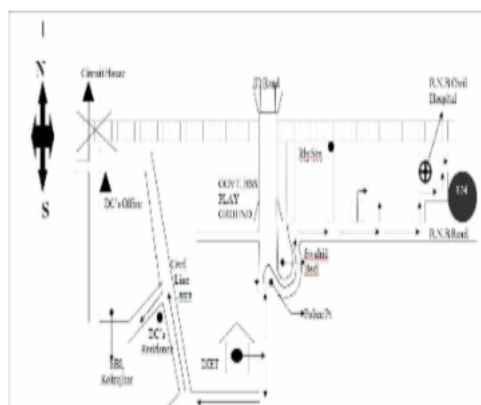

নিৰ্বাচক পঞ্জীয়ন বিষয়াৰ স্বাক্ষৰ

Nazri Naksha

Google Map View

Polling Station Building Front View

ভোটগ্ৰহন কেন্দ্ৰৰ সন্মুখৰ দৃশ্য

Cad View

Key MAP View

1 নাম : বমলা ব্ৰহ্ম মাতৃৰ নাম: সানাত্ৰী ব্ৰহ্ম ঘৰ নং : ১ বয়স : 56 লিঙ্গ : মহিলা	HJL2191040 ফটো উপলব্ধ	2 নাম : যুতিকা ব্ৰহ্ম স্বামীৰ নাম: বমল কুঃ ঘৰ নং : ১ বয়স : 54 লিঙ্গ : মহিলা	HJL1694662 ফটো উপলব্ধ	3 নাম : সমুদ্ৰ ব্ৰহ্ম পিতাৰ নাম: বমল কুমাৰ ব্ৰহ্ম ঘৰ নং : ১ বয়স : 29 লিঙ্গ : পুৰুষ	HJL2191073 ফটো উপলব্ধ
S 4 নাম : বিচাৰ্ড নাৰ্জাৰী পিতাৰ নাম: মৈদেৰ সিং নাৰ্জাৰী ঘৰ নং : 01 বয়স : 22 লিঙ্গ : পুৰুষ	QSP0111195 ফটো উপলব্ধ	5 নাম : ভুনাথ নাৰ্জাৰী পিতাৰ নাম: বাবুৰাম ঘৰ নং : ২ বয়স : 64 লিঙ্গ : পুৰুষ	HJL1694695 ফটো উপলব্ধ	6 নাম : দয়াময়ী নাৰ্জাৰী স্বামীৰ নাম: ভুনাথ ঘৰ নং : ২ বয়স : 54 লিঙ্গ : মহিলা	HJL1694708 ফটো উপলব্ধ
7 নাম : ভানুপ্ৰিয়া নাৰ্জাৰী পিতাৰ নাম: ভুনাথ নাৰ্জাৰী ঘৰ নং : ২ বয়স : 26 লিঙ্গ : মহিলা	HJL0362509 ফটো উপলব্ধ	8 নাম : মহিমা সিংহ পিতাৰ নাম: পবন সিংহ ঘৰ নং : 2 বয়স : 24 লিঙ্গ : মহিলা	HJL0543934 ফটো উপলব্ধ	9 নাম : সুৰজিত নাৰ্জাৰী পিতাৰ নাম: পদুলোচন ঘৰ নং : ২ বয়স : 57 লিঙ্গ : পুৰুষ	HJL1694719 ফটো উপলব্ধ
10 নাম : তনজা ব্ৰহ্ম স্বামীৰ নাম: সুৰজিত ব্ৰহ্ম ঘৰ নং : ২ বয়স : 46 লিঙ্গ : মহিলা	HJL1694720 ফটো উপলব্ধ	11 নাম : বুদ্ধদেব বসুমাতাৰী পিতাৰ নাম: বলেদ্ৰ নাথ বসুমাতাৰী ঘৰ নং : 03 বয়স : 64 লিঙ্গ : পুৰুষ	HJL1694606 ফটো উপলব্ধ	12 নাম : প্ৰিয়াকুৰ বসুমাতাৰী পিতাৰ নাম: বুদ্ধদেব বসুমাতাৰী ঘৰ নং : 03 বয়স : 42 লিঙ্গ : পুৰুষ	HJL1694617 ফটো উপলব্ধ
13 নাম : গায়ত্ৰী বসুমাতাৰী স্বামীৰ নাম: বুদ্ধদেব বসুমাতাৰী ঘৰ নং : 03 বয়স : 39 লিঙ্গ : মহিলা	HJL1694593 ফটো উপলব্ধ	14 নাম : কিৰণজ্যোতি বসুমাতাৰী পিতাৰ নাম: বুদ্ধদেব বসুমাতাৰী ঘৰ নং : 03 বয়স : 35 লিঙ্গ : পুৰুষ	HJL1694628 ফটো উপলব্ধ	# 15 নাম : ডাঃ দিলীপ কুঃ ভূঞা পিতাৰ নাম: কামিনী মোহন ঘৰ নং : ৫ বয়স : 63 লিঙ্গ : পুৰুষ	HJL1694797 ফটো উপলব্ধ
# 16 নাম : সুলোচনা ব্ৰহ্ম স্বামীৰ নাম: ডাঃ দিলীপ কুঃ ভূঞা ঘৰ নং : ৫ বয়স : 58 লিঙ্গ : মহিলা	HJL1694800 ফটো উপলব্ধ	# 17 নাম : পিংকী ব্ৰহ্ম পিতাৰ নাম: জীতেন্দ্ৰ সিং ব্ৰহ্ম ঘৰ নং : ৫ বয়স : 35 লিঙ্গ : মহিলা	HJL1694822 ফটো উপলব্ধ	# 18 নাম : ঈশান ভূঞা পিতাৰ নাম: দিলীপ কুমাৰ ভূঞা ঘৰ নং : ৫ বয়স : 33 লিঙ্গ : পুৰুষ	HJL1694833 ফটো উপলব্ধ
19 নাম : চেন ৰায় পিতাৰ নাম: অশ্বিনী ৰায় ঘৰ নং : ৫ বয়স : 26 লিঙ্গ : মহিলা	HJL0576108 ফটো উপলব্ধ	20 নাম : ধৃতিমান ভিক্টৰ ভূঞা পিতাৰ নাম: দিলীপ কুমাৰ ভূঞা ঘৰ নং : ৫ বয়স : 25 লিঙ্গ : পুৰুষ	HJL0383877 ফটো উপলব্ধ	21 নাম : হেমলতা ব্ৰহ্ম স্বামীৰ নাম: সিকেন্দ্ৰনাথ ঘৰ নং : ৬ বয়স : 81 লিঙ্গ : মহিলা	HJL1694844 ফটো উপলব্ধ
22 নাম : পুলকজ্যোতি ব্ৰহ্ম পিতাৰ নাম: সিকেন্দ্ৰনাথ ঘৰ নং : ৬ বয়স : 65 লিঙ্গ : পুৰুষ	HJL1694855 ফটো উপলব্ধ	23 নাম : জহৰ দৈমাৰী পিতাৰ নাম: লক্ষীকান্ত ঘৰ নং : ৬ বয়স : 64 লিঙ্গ : পুৰুষ	HJL1694935 ফটো উপলব্ধ	24 নাম : দেবসিতা ব্ৰহ্ম স্বামীৰ নাম: জহৰ ঘৰ নং : ৬ বয়স : 54 লিঙ্গ : মহিলা	HJL1694946 ফটো উপলব্ধ
25 নাম : ভ্ৰমৰজ্যোতি ব্ৰহ্ম পিতাৰ নাম: সিকেন্দ্ৰনাথ ঘৰ নং : ৬ বয়স : 53 লিঙ্গ : পুৰুষ	HJL1694913 ফটো উপলব্ধ	26 নাম : ভাৰতী ব্ৰহ্ম পিতাৰ নাম: প্ৰনবজ্যোতি ঘৰ নং : ৬ বয়স : 51 লিঙ্গ : মহিলা	HJL1694888 ফটো উপলব্ধ	27 নাম : সাবিত্ৰী ব্ৰহ্ম স্বামীৰ নাম: পুলকজ্যোতি ঘৰ নং : ৬ বয়স : 47 লিঙ্গ : মহিলা	HJL1694866 ফটো উপলব্ধ
28 নাম : মীৰা ব্ৰহ্ম স্বামীৰ নাম: ভ্ৰামৰ জ্যোতি ঘৰ নং : ৬ বয়স : 45 লিঙ্গ : মহিলা	HJL1694924 ফটো উপলব্ধ	29 নাম : ৰাজেশ জ্যোতি ব্ৰহ্ম পিতাৰ নাম: পুলক জ্যোতি ব্ৰহ্ম ঘৰ নং : ০৬ বয়স : 28 লিঙ্গ : পুৰুষ	HJL0357053 ফটো উপলব্ধ	30 নাম : কৃতিকা ব্ৰহ্ম পিতাৰ নাম: প্ৰণব জ্যোতি ব্ৰহ্ম ঘৰ নং : ৬ বয়স : 27 লিঙ্গ : মহিলা	HJL0442376 ফটো উপলব্ধ