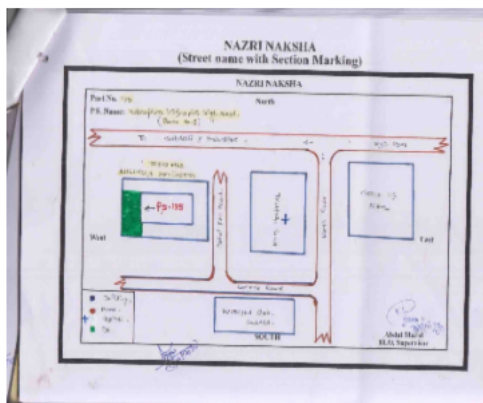

Nazri Naksha