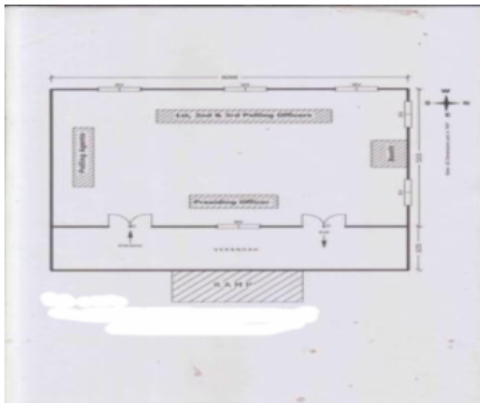

নিৰ্বাচক পঞ্জীয়ন বিষয়াৰ স্বাক্ষৰ

Nazri Naksha

Google Map View

Polling Station Building Front View

ভোটগ্ৰহন কেন্দ্ৰৰ সন্মুখৰ দৃশ্য

Cad View

Key MAP View

1 নাম : মুকল বসুমতাৰী পিতাৰ নাম: সুৰেন্দ্ৰ বসুমতাৰী ঘৰ নং : 0 বয়স : 45 লিঙ্গ : পুৰুষ	HJL0004128 ফটো উপলব্ধ	2 নাম : অনাৰ বসুমতাৰী পিতাৰ নাম: অলিৰ বসুমতাৰী ঘৰ নং : 0 বয়স : 30 লিঙ্গ : পুৰুষ	HJL0306266 ফটো উপলব্ধ	3 নাম : অজৌলী বসুমতাৰী স্বামীৰ নাম: অনাৰু বসুমতাৰী ঘৰ নং : 0 বয়স : 27 লিঙ্গ : মহিলা	HJL0306506 ফটো উপলব্ধ
4 নাম : সঙ্গীনা নাৰ্জাৰী স্বামীৰ নাম: দেমালু নাৰ্জাৰী ঘৰ নং : 10 বয়স : 23 লিঙ্গ : মহিলা	HJL0573634 ফটো উপলব্ধ	S 5 নাম : সুমিতা নাৰ্জাৰী স্বামীৰ নাম: স্বৰূপ নাৰ্জাৰী ঘৰ নং : 126 বয়স : 126 লিঙ্গ : মহিলা	HJL0094045 ফটো উপলব্ধ	S 6 নাম : ববসী নাৰ্জাৰী স্বামীৰ নাম: বিষ্ণু নাৰ্জাৰী ঘৰ নং : 31 বয়স : 31 লিঙ্গ : মহিলা	HJL8244517 ফটো উপলব্ধ
7 নাম : প্ৰীতম বৰগয়াৰী পিতাৰ নাম: ফনিন্দ্ৰ বৰগয়াৰী ঘৰ নং : 60 বয়স : 21 লিঙ্গ : পুৰুষ	QSP0057026 ফটো উপলব্ধ	8 নাম : ফৈশালী বসুমতাৰী পিতাৰ নাম: সুকুমাৰ ঘৰ নং : 32 বয়স : 32 লিঙ্গ : মহিলা	HJL0003949 ফটো উপলব্ধ	9 নাম : তুলশী বসুমতাৰী পিতাৰ নাম: বাহাদুৰ বসুমতাৰী ঘৰ নং : 96 বয়স : 23 লিঙ্গ : পুৰুষ	QSP0011486 ফটো উপলব্ধ
10 নাম : নিমতী বসুমতাৰী স্বামীৰ নাম: কান্দুৰা বসুমতাৰী ঘৰ নং : 108 বয়স : 34 লিঙ্গ : মহিলা	HJL0003950 ফটো উপলব্ধ	11 নাম : দৌমা বসুমতাৰী স্বামীৰ নাম: দিপিক ঘৰ নং : 106 বয়স : 33 লিঙ্গ : মহিলা	HJL8234637 ফটো উপলব্ধ	12 নাম : অনিমা বসুমতাৰী পিতাৰ নাম: তিৰিয়ান ঘৰ নং : 101 বয়স : 33 লিঙ্গ : মহিলা	HJL0003953 ফটো উপলব্ধ
13 নাম : অৰ্গেং বৰগয়াৰী পিতাৰ নাম: তিলক ঘৰ নং : 166 বয়স : 38 লিঙ্গ : পুৰুষ	HJL0003954 ফটো উপলব্ধ	14 নাম : মিথিংগা বৰগয়াৰী পিতাৰ নাম: তিলক চন্দ্ৰ বৰগয়াৰী ঘৰ নং : 166 বয়স : 27 লিঙ্গ : পুৰুষ	HJL0050476 ফটো উপলব্ধ	15 নাম : প্ৰতিমা বসুমতাৰী স্বামীৰ নাম: অনিল ঘৰ নং : 195 বয়স : 44 লিঙ্গ : মহিলা	HJL0003955 ফটো উপলব্ধ
16 নাম : মমিল বসুমতাৰী পিতাৰ নাম: দৰিৰাম ঘৰ নং : 195 বয়স : 44 লিঙ্গ : পুৰুষ	HJL0003956 ফটো উপলব্ধ	17 নাম : দিপিনী বসুমতাৰী স্বামীৰ নাম: মমিল বসুমতাৰী ঘৰ নং : 195 বয়স : 41 লিঙ্গ : মহিলা	HJL8234706 ফটো উপলব্ধ	18 নাম : নিতৌ বসুমতাৰী মাতৃৰ নাম: প্ৰতিমা বসুমতাৰী ঘৰ নং : 175 বয়স : 21 লিঙ্গ : পুৰুষ	QSP0013391 ফটো উপলব্ধ
19 নাম : কফিশ্ৰী বসুমতাৰী স্বামীৰ নাম: নৰ্জৈৰাম ঘৰ নং : 196 বয়স : 77 লিঙ্গ : মহিলা	HJL0003958 ফটো উপলব্ধ	20 নাম : প্ৰসন্ন বসুমতাৰী পিতাৰ নাম: নৰ্জৈৰাম ঘৰ নং : 196 বয়স : 51 লিঙ্গ : পুৰুষ	HJL8234740 ফটো উপলব্ধ	21 নাম : বঘনাথ বসুমতাৰী পিতাৰ নাম: নৰ্জৈৰাম ঘৰ নং : 196 বয়স : 47 লিঙ্গ : পুৰুষ	HJL0003959 ফটো উপলব্ধ
22 নাম : সঞ্জীতা বসুমতাৰী স্বামীৰ নাম: প্ৰসন্ন বসুমতাৰী ঘৰ নং : 196 বয়স : 42 লিঙ্গ : মহিলা	HJL0003960 ফটো উপলব্ধ	23 নাম : গেওলাং বসুমতাৰী স্বামীৰ নাম: বঘনাথ বসুমতাৰী ঘৰ নং : 196 বয়স : 33 লিঙ্গ : মহিলা	HJL2100245 ফটো উপলব্ধ	24 নাম : মিনিলা বসুমতাৰী স্বামীৰ নাম: মুন্ন ঘৰ নং : 199 বয়স : 34 লিঙ্গ : মহিলা	HJL8244211 ফটো উপলব্ধ
25 নাম : লপিনাথ বসুমতাৰী পিতাৰ নাম: থাৰেন্দ্ৰ ঘৰ নং : 198 বয়স : 44 লিঙ্গ : পুৰুষ	HJL0003964 ফটো উপলব্ধ	26 নাম : সৰলা বসুমতাৰী স্বামীৰ নাম: লপিনাথ বসুমতাৰী ঘৰ নং : 198 বয়স : 40 লিঙ্গ : মহিলা	HJL0193813 ফটো উপলব্ধ	E 27 নাম : বমেশ নাৰ্জাৰী পিতাৰ নাম: গালা ঘৰ নং : 198 বয়স : 68 লিঙ্গ : পুৰুষ	HJL0003965 ফটো উপলব্ধ
28 নাম : গাইদে নাৰ্জাৰী পিতাৰ নাম: বমেশ ঘৰ নং : 180 বয়স : 44 লিঙ্গ : মহিলা	HJL0003966 ফটো উপলব্ধ	29 নাম : বিলিফাং নাৰ্জাৰী পিতাৰ নাম: বমেশ নাৰ্জাৰী ঘৰ নং : 180 বয়স : 31 লিঙ্গ : পুৰুষ	HJL0057828 ফটো উপলব্ধ	30 নাম : হাইনা বসুমতাৰী স্বামীৰ নাম: দেবনাথ নাৰ্জাৰী ঘৰ নং : 180 বয়স : 30 লিঙ্গ : মহিলা	HJL0057679 ফটো উপলব্ধ