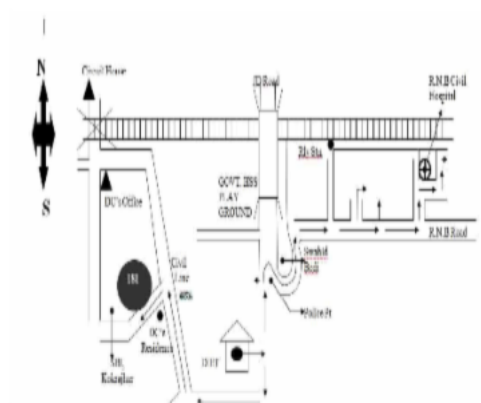

নিৰ্বাচক পঞ্জীয়ন বিষয়াৰ স্বাক্ষৰ

Nazri Naksha

Google Map View

Polling Station Building Front View

ভোটগ্ৰহন কেন্দ্ৰৰ সন্মুখৰ দৃশ্য

Cad View

Key MAP View

1 নাম : চন্দ্ৰমা ব্ৰহ্ম পিতাৰ নাম: কুদিৰাম ব্ৰহ্ম ঘৰ নং : ৭৬ বয়স : 31 লিঙ্গ : মহিলা	HJL1754616 ফটো উপলব্ধ	2 নাম : সনীয়া বাচফোৰ পিতাৰ নাম: ৰাম চন্দ্ৰ বাচফোৰ ঘৰ নং : 0 বয়স : 29 লিঙ্গ : মহিলা	HJL0227082 ফটো উপলব্ধ	E 3 নাম : দিবাৰুৰ সিং পিতাৰ নাম: সুৰেন্দ্ৰ ঘৰ নং : 0 বয়স : 50 লিঙ্গ : পুৰুষ	HJL1754661 ফটো উপলব্ধ
4 নাম : পুনম দেবী স্বামীৰ নাম: দিপক ঘৰ নং : 0 বয়স : 47 লিঙ্গ : মহিলা	HJL1754650 ফটো উপলব্ধ	5 নাম : সংগীতা দেবী স্বামীৰ নাম: দিবাৰুৰ ঘৰ নং : 0 বয়স : 46 লিঙ্গ : মহিলা	HJL1754672 ফটো উপলব্ধ	6 নাম : পূজা সিং পিতাৰ নাম: দিপক সিং ঘৰ নং : 0 বয়স : 31 লিঙ্গ : মহিলা	HJL0208587 ফটো উপলব্ধ
7 নাম : প্ৰীতি সিং পিতাৰ নাম: দিপক সিং ঘৰ নং : 0 বয়স : 28 লিঙ্গ : মহিলা	HJL0208637 ফটো উপলব্ধ	8 নাম : প্ৰশান্ত সিং পিতাৰ নাম: দিপক সিং ঘৰ নং : 0 বয়স : 26 লিঙ্গ : পুৰুষ	HJL0639294 ফটো উপলব্ধ	9 নাম : অমিলা বালা ব্ৰহ্ম স্বামীৰ নাম: মোহন ব্ৰহ্ম ঘৰ নং : 8 বয়স : 49 লিঙ্গ : মহিলা	HJL2193977 ফটো উপলব্ধ
10 নাম : লাল বাবু পণ্ডিত পিতাৰ নাম: সূৰ্যদেও পণ্ডিত ঘৰ নং : 8 বয়স : 49 লিঙ্গ : পুৰুষ	HJL1754741 ফটো উপলব্ধ	11 নাম : ৰামবাবু পণ্ডিত পিতাৰ নাম: সূৰ্যদেউ ঘৰ নং : 8 বয়স : 45 লিঙ্গ : পুৰুষ	HJL1754752 ফটো উপলব্ধ	12 নাম : শ্ৰীকান্ত পন্ডিড পিতাৰ নাম: লালবাবু পন্ডিড ঘৰ নং : 8 বয়স : 31 লিঙ্গ : পুৰুষ	HJL0124347 ফটো উপলব্ধ
13 নাম : লিলাৱতী পনন্ডিড স্বামীৰ নাম: লালবাবু ঘৰ নং : 8খ বয়স : 50 লিঙ্গ : মহিলা	HJL1754774 ফটো উপলব্ধ	14 নাম : শ্যামবাবু পণ্ডিত পিতাৰ নাম: সূৰ্যদেউ ঘৰ নং : ৫ বয়স : 44 লিঙ্গ : পুৰুষ	HJL1754785 ফটো উপলব্ধ	15 নাম : বুবিৰাজ পন্ডিড স্বামীৰ নাম: ৰামবাবু ঘৰ নং : ৫ বয়স : 41 লিঙ্গ : মহিলা	HJL1754796 ফটো উপলব্ধ
16 নাম : বিশ্বজিৎ নাৰ্জাৰি পিতাৰ নাম: ৰহেন নাৰ্জাৰি ঘৰ নং : ৫ বয়স : 32 লিঙ্গ : পুৰুষ	HJL1346428 ফটো উপলব্ধ	17 নাম : পূৰ্ণিমা নাৰ্জাৰি স্বামীৰ নাম: বিশ্বজিৎ নাৰ্জাৰি ঘৰ নং : ৫ বয়স : 30 লিঙ্গ : মহিলা	HJL1346402 ফটো উপলব্ধ	S 18 নাম : প্ৰদীপ কুমাৰ পিতাৰ নাম: অনিলা কুমাৰ ঘৰ নং : 6 বয়স : 34 লিঙ্গ : পুৰুষ	XYW2848877 ফটো উপলব্ধ
19 নাম : অসিত কুমাৰ ভট্টাচাৰ্য্য পিতাৰ নাম: জীবন কুমাৰ ভট্টাচাৰ্য্য ঘৰ নং : 10 বয়স : 49 লিঙ্গ : পুৰুষ	HJL2251536 ফটো উপলব্ধ	20 নাম : অপৰাজিতা ভট্টাচাৰ্য্য স্বামীৰ নাম: অসিত কুমাৰ ভট্টাচাৰ্য্য ঘৰ নং : 10 বয়স : 45 লিঙ্গ : মহিলা	HJL2251916 ফটো উপলব্ধ	21 নাম : সুপ্ৰিয় কৰ স্বামীৰ নাম: সমীৰ কৰ ঘৰ নং : 10 বয়স : 21 লিঙ্গ : মহিলা	HJL2213254 ফটো উপলব্ধ
22 নাম : সোনালী ঠাকুৰ পিতাৰ নাম: ৰাম নিৰেশ ঠাকুৰ ঘৰ নং : 10 বয়স : 21 লিঙ্গ : মহিলা	HJL2251627 ফটো উপলব্ধ	23 নাম : সৰজীনী বসুমতাৰী স্বামীৰ নাম: নিৰিপেন্দ্ৰ বসুমতাৰী ঘৰ নং : ১১ বয়স : 58 লিঙ্গ : মহিলা	HJL1761075 ফটো উপলব্ধ	24 নাম : অনিমা দৈমাৰী স্বামীৰ নাম: নবীন চন্দ্ৰ দৈমাৰী ঘৰ নং : 11 বয়স : 46 লিঙ্গ : মহিলা	QSP0015552 ফটো উপলব্ধ
25 নাম : খৌমডাউন বসুমতাৰী মাতৃৰ নাম: সৰোজীনী বসুমতাৰী ঘৰ নং : ১১ বয়স : 40 লিঙ্গ : পুৰুষ	HJL0639419 ফটো উপলব্ধ	26 নাম : প্ৰিন্স বসুমতাৰী পিতাৰ নাম: নৃপেন্দ্ৰ বসুমতাৰী ঘৰ নং : ১১ বয়স : 34 লিঙ্গ : পুৰুষ	HJL1761086 ফটো উপলব্ধ	27 নাম : প্ৰনব কুং দৈমাৰী পিতাৰ নাম: নবীন চন্দ্ৰ দৈমাৰী ঘৰ নং : 11 বয়স : 30 লিঙ্গ : পুৰুষ	QSP0015578 ফটো উপলব্ধ
28 নাম : বাথোৰাই বসুমতাৰী স্বামীৰ নাম: পেখন বসুমতাৰী ঘৰ নং : ১১ বয়স : 26 লিঙ্গ : মহিলা	HJL0639435 ফটো উপলব্ধ	29 নাম : ৰেজত সিং বসুমতাৰী পিতাৰ নাম: দেবেন্দ্ৰ ঘৰ নং : ১১ বয়স : 64 লিঙ্গ : পুৰুষ	HJL1754865 ফটো উপলব্ধ	30 নাম : কনিষ্ঠা বসুমতাৰী পিতাৰ নাম: গজেন্দ্ৰ বসুমতাৰী ঘৰ নং : ১১ বয়স : 54 লিঙ্গ : পুৰুষ	HJL1341734 ফটো উপলব্ধ