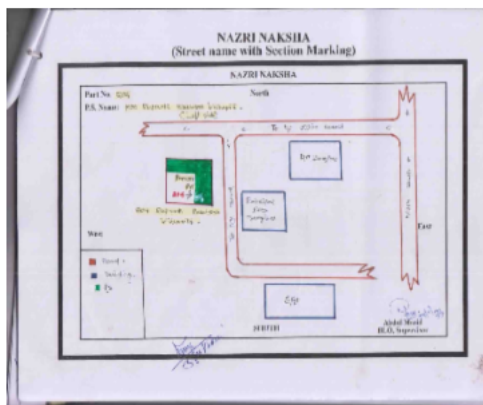

Nazri Naksha