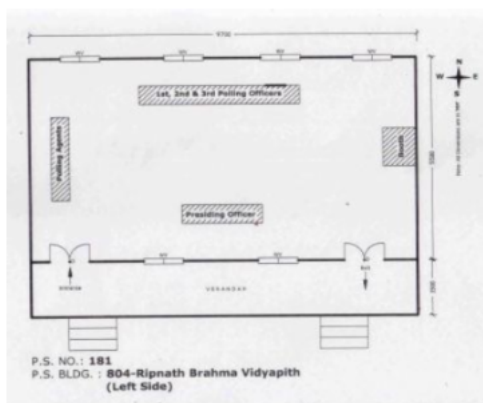

নিৰ্বাচক পঞ্জীয়ন বিষয়াৰ স্বাক্ষৰ

Nazri Naksha

Google Map View

Polling Station Building Front View

ভোটগ্ৰহন কেন্দ্ৰৰ সন্মুখৰ দৃশ্য

Cad View

Key MAP View

1 নাম : চন্দ্ৰমা ব্ৰহ্ম পিতাৰ নাম: কুদিৰাম ব্ৰহ্ম ঘৰ নং : ৭৬ বয়স : 31 লিঙ্গ : মহিলা	HJL1754616 ফটো উপলব্ধ	2 নাম : সনীয়া বাচফোৰ পিতাৰ নাম: ৰাম চন্দ্ৰ বাচফোৰ ঘৰ নং : 0 বয়স : 29 লিঙ্গ : মহিলা	HJL0227082 ফটো উপলব্ধ	E 3 নাম : দিবাৰুৰ সিং পিতাৰ নাম: সুৰেন্দ্ৰ ঘৰ নং : 0 বয়স : 50 লিঙ্গ : পুৰুষ	HJL1754661 ফটো উপলব্ধ
4 নাম : পুনম দেবী স্বামীৰ নাম: দিপক ঘৰ নং : 0 বয়স : 47 লিঙ্গ : মহিলা	HJL1754650 ফটো উপলব্ধ	5 নাম : সংগীতা দেবী স্বামীৰ নাম: দিবাৰুৰ ঘৰ নং : 0 বয়স : 46 লিঙ্গ : মহিলা	HJL1754672 ফটো উপলব্ধ	6 নাম : পূজা সিং পিতাৰ নাম: দিপক সিং ঘৰ নং : 0 বয়স : 31 লিঙ্গ : মহিলা	HJL0208587 ফটো উপলব্ধ
7 নাম : প্ৰীতি সিং পিতাৰ নাম: দিপক সিং ঘৰ নং : 0 বয়স : 28 লিঙ্গ : মহিলা	HJL0208637 ফটো উপলব্ধ	8 নাম : প্ৰশান্ত সিং পিতাৰ নাম: দিপক সিং ঘৰ নং : 0 বয়স : 26 লিঙ্গ : পুৰুষ	HJL0639294 ফটো উপলব্ধ	9 নাম : অমিলা বালা ব্ৰহ্ম স্বামীৰ নাম: মোহন ব্ৰহ্ম ঘৰ নং : 8 বয়স : 49 লিঙ্গ : মহিলা	HJL2193977 ফটো উপলব্ধ
10 নাম : লাল বাবু পণ্ডিত পিতাৰ নাম: সূৰ্যদেও পণ্ডিত ঘৰ নং : 8 বয়স : 49 লিঙ্গ : পুৰুষ	HJL1754741 ফটো উপলব্ধ	11 নাম : ৰামবাবু পণ্ডিত পিতাৰ নাম: সূৰ্যদেউ ঘৰ নং : 8 বয়স : 45 লিঙ্গ : পুৰুষ	HJL1754752 ফটো উপলব্ধ	12 নাম : শ্ৰীকান্ত পন্ডিড পিতাৰ নাম: লালবাবু পন্ডিড ঘৰ নং : 8 বয়স : 31 লিঙ্গ : পুৰুষ	HJL0124347 ফটো উপলব্ধ
13 নাম : লিলাৱতী পনন্ডিড স্বামীৰ নাম: লালবাবু ঘৰ নং : 8খ বয়স : 50 লিঙ্গ : মহিলা	HJL1754774 ফটো উপলব্ধ	14 নাম : শ্যামবাবু পণ্ডিত পিতাৰ নাম: সূৰ্যদেউ ঘৰ নং : ৫ বয়স : 44 লিঙ্গ : পুৰুষ	HJL1754785 ফটো উপলব্ধ	15 নাম : বুবিৰাজ পন্ডিড স্বামীৰ নাম: ৰামবাবু ঘৰ নং : ৫ বয়স : 41 লিঙ্গ : মহিলা	HJL1754796 ফটো উপলব্ধ
16 নাম : বিশ্বজিৎ নাৰ্জাৰি পিতাৰ নাম: ৰহেন নাৰ্জাৰি ঘৰ নং : ৫ বয়স : 32 লিঙ্গ : পুৰুষ	HJL1346428 ফটো উপলব্ধ	17 নাম : পূৰ্ণিমা নাৰ্জাৰি স্বামীৰ নাম: বিশ্বজিৎ নাৰ্জাৰি ঘৰ নং : ৫ বয়স : 30 লিঙ্গ : মহিলা	HJL1346402 ফটো উপলব্ধ	S 18 নাম : প্ৰদীপ কুমাৰ পিতাৰ নাম: অনিলা কুমাৰ ঘৰ নং : 6 বয়স : 34 লিঙ্গ : পুৰুষ	XYW2848877 ফটো উপলব্ধ
19 নাম : অসিত কুমাৰ ভট্টাচাৰ্য্য পিতাৰ নাম: জীবন কুমাৰ ভট্টাচাৰ্য্য ঘৰ নং : 10 বয়স : 49 লিঙ্গ : পুৰুষ	HJL2251536 ফটো উপলব্ধ	20 নাম : অপৰাজিতা ভট্টাচাৰ্য্য স্বামীৰ নাম: অসিত কুমাৰ ভট্টাচাৰ্য্য ঘৰ নং : 10 বয়স : 45 লিঙ্গ : মহিলা	HJL2251916 ফটো উপলব্ধ	21 নাম : সুপ্ৰিয় কৰ স্বামীৰ নাম: সমীৰ কৰ ঘৰ নং : 10 বয়স : 21 লিঙ্গ : মহিলা	HJL2213254 ফটো উপলব্ধ
22 নাম : সোনালী ঠাকুৰ পিতাৰ নাম: ৰাম নিৰেশ ঠাকুৰ ঘৰ নং : 10 বয়স : 21 লিঙ্গ : মহিলা	HJL2251627 ফটো উপলব্ধ	23 নাম : সৰজীনী বসুমতাৰী স্বামীৰ নাম: নিৰিপেন্দ্ৰ বসুমতাৰী ঘৰ নং : ১১ বয়স : 58 লিঙ্গ : মহিলা	HJL1761075 ফটো উপলব্ধ	24 নাম : অনিমা দৈমাৰী স্বামীৰ নাম: নবীন চন্দ্ৰ দৈমাৰী ঘৰ নং : 11 বয়স : 46 লিঙ্গ : মহিলা	QSP0015552 ফটো উপলব্ধ
25 নাম : খৌমডাউন বসুমতাৰী মাতৃৰ নাম: সৰোজীনী বসুমতাৰী ঘৰ নং : ১১ বয়স : 40 লিঙ্গ : পুৰুষ	HJL0639419 ফটো উপলব্ধ	26 নাম : প্ৰিন্স বসুমতাৰী পিতাৰ নাম: নৃপেন্দ্ৰ বসুমতাৰী ঘৰ নং : ১১ বয়স : 34 লিঙ্গ : পুৰুষ	HJL1761086 ফটো উপলব্ধ	27 নাম : প্ৰনব কুং দৈমাৰী পিতাৰ নাম: নবীন চন্দ্ৰ দৈমাৰী ঘৰ নং : 11 বয়স : 30 লিঙ্গ : পুৰুষ	QSP0015578 ফটো উপলব্ধ
28 নাম : বাথোৰাই বসুমতাৰী স্বামীৰ নাম: পেখন বসুমতাৰী ঘৰ নং : ১১ বয়স : 26 লিঙ্গ : মহিলা	HJL0639435 ফটো উপলব্ধ	29 নাম : ৰেজত সিং বসুমতাৰী পিতাৰ নাম: দেবেন্দ্ৰ ঘৰ নং : ১১ বয়স : 64 লিঙ্গ : পুৰুষ	HJL1754865 ফটো উপলব্ধ	30 নাম : কনিষ্ঠা বসুমতাৰী পিতাৰ নাম: গজেন্দ্ৰ বসুমতাৰী ঘৰ নং : ১১ বয়স : 54 লিঙ্গ : পুৰুষ	HJL1341734 ফটো উপলব্ধ